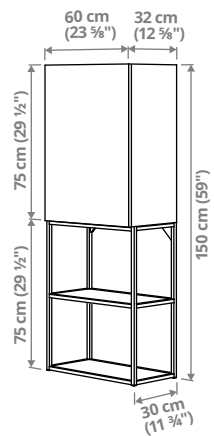

ENHET A102 lisakombinatsioon 60×30×150 cm.

Sellesse kombinatsiooni saad suurepäraselt paigutada prügikastid või pesumasina. Avatud seinaraamiga saad kapialust ruumi maksimaalselt kasutada. Ideaalne koht pudelitele ja asjadele, mida sageli kasutad, sest nii on need alati käeulatuses.