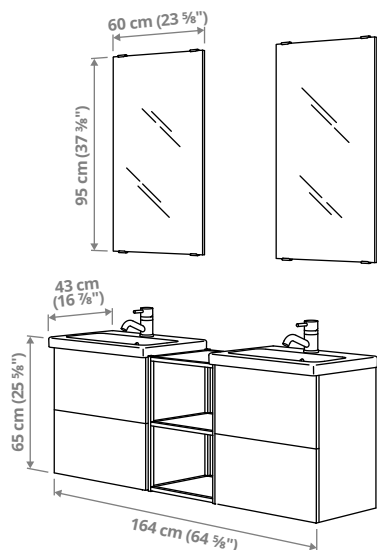

B107 – koos kahe 64 cm laiuse valamuga.

See lahendus on suurepärase kombinatsiooni avatud ja suletud hoiukohtadest ning kõikidest funktsioonidest, mida sa vajad.