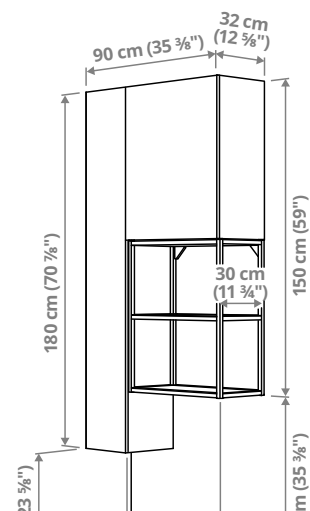

ENHET A112 lisakombinatsioon 90×30×180 cm.

See lisakombinatsioon on ideaalne kooslus avatud ja suletud hoiukohtadest – ja kohandatud ruumist, kuhu saad paigutada oma pesumasina ja pesukorvi. See pesupesemislahendus sobib vannitoe või pesuruumi asemel sama hästi ka kööki.