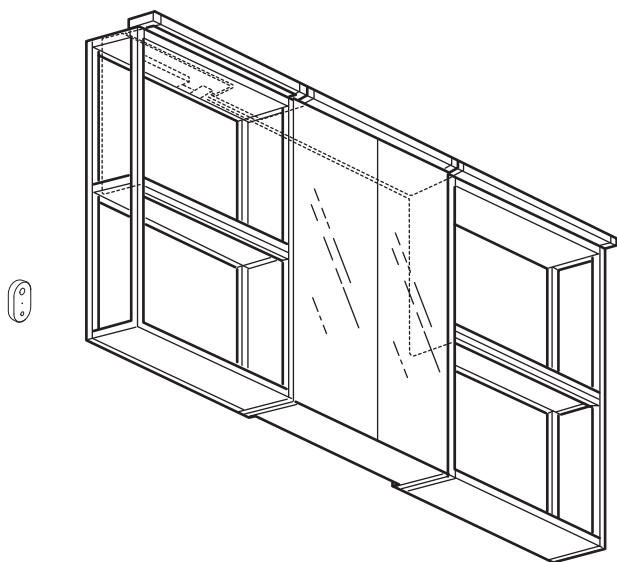

Põhiosad

SILVERGLANS LED valgusriba vannituppa

SILVERGLANS LED draiver
Võimsus: 30W

BILRESA juhtimispuul

BILRESA juhtimispuul

DIRIGERA nutitoodete jaotur

Paigaldustarvikud

Kombinatsioon