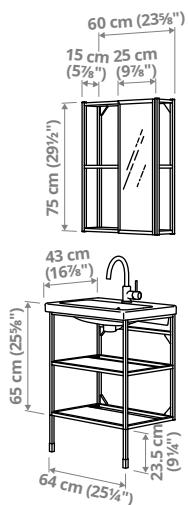

ENHET vannitubade terviklahendused

Pane tähele! Terviklahendused ei sisalda valgustust.

B110 - koos 64 cm laiuse valamuga.

See lahendus on ideaalne kombinatsioon avatud hoiupaigast, et sa saaksid vannitoas kõiki oma lemmiktooteid näidata.