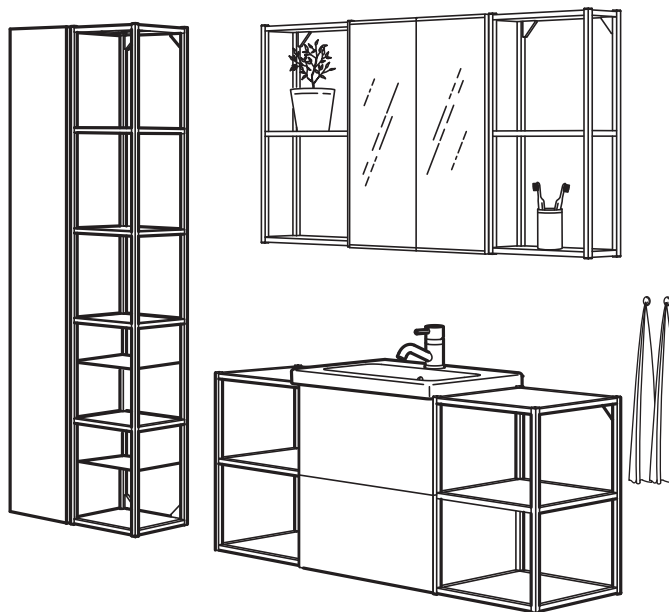

Ohutus

Mööbel tuleb seina külge kinnitada kaasasoleva kinnitustarvikuga. Erinevad seinamaterjalid nõuavad erinevat tüüpi kinnitustarvikuid. Kasuta oma kodus seintele sobivaid kinnitustarvikuid, mida müüakse eraldi. Veendu, et sinu vannitoa seinad taluksid valamukapi raskust, ja kui ei, siis kasuta jalgu.