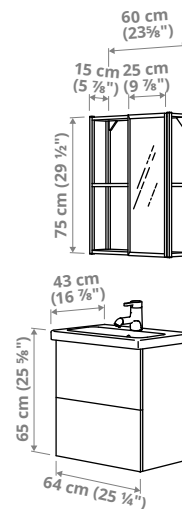

Kas su vannituba on suur või väike?

Otsusta, kuhu sa peegli ja valamü paigutad – sellest saab sinu uue vannitoa keskpunkt, mille ümber saad luua just sellise ruumi nagu sa soovid. Mõtle, kas sul on piisavalt seinapinda ka kõrgele kapile või riiulile. Koosta sobiv joonis, mõttes põrandast laiuks ja kõrguse. Kui sul on kitsas vannituba, siis on oluline ka mööbli sügavus. Kitsaste vannitubade puhul võid kaaluda ENHET kappe, mis on 15 cm ja 30 cm sügavusega. Mõõda täpselt, märgi üles dušinurk ja kogu torustiku jaoks vajaminev ruum, mis võib sinu vannitoalahendust mõjutada.

Saadaolev suurus:
40×40 cm
60×40 cm

Riiulitega alusraam valamule Kõrgus 60 cm

Saadaolev suurus:
60×40 cm

Kombineerimine

Siin on väike juhend, mille abil saad endale ise ENHET vannitoalahenduse luua. Kõik osad ja hinnad leiad alates lk 13. Aga kui soovid vaadata meie valmislahendusi, leiad need sellest ostujuhendist alates lk 8 või veebilehelt IKEA.ee.

B107 – koos kahe 64 cm laiuse valamuga.

See lahendus on suurepärase kombinatsiooni avatud ja suletud hoiukohtadest ning kõikidest funktsioonidest, mida sa vajad.

B109 – koos 64 cm laiuse valamuga.

See lahendus on suurepärase kombinatsiooni avatud ja suletud hoiukohtadest ning kõikidest funktsioonidest, mida sa vajad.

ENHET vannitubade terviklahendused

Pane tähele! Terviklahendused ei sisalda valgustust.

B110 - koos 64 cm laiuse valamuga.

See lahendus on ideaalne kombinatsioon avatud hoiupaigast, et sa saaksid vannitoas kõiki oma lemmiktooteid näidata.