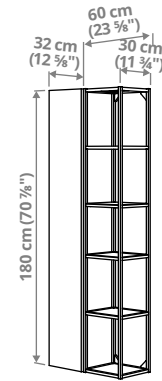

ENHET A115 lisakombinatsioon 60×30×180 cm.

Kõrges kapis on rohkelt ruumi rätikutele ja pesuvahenditele, mida sa tihti ei kasuta. Avatud seinaraamiga on sul oma pudelitest ja muudest esemetest, mida sa igapäevaselt kasutad, hea ülevaade. Samuti on asjad alati käeulatuses.