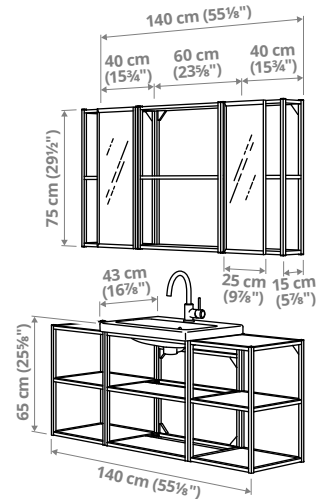

B110

B111

B112

ENHET vannitubade terviklahendused

Pane tähele! Terviklahendused ei sisalda valgustust.

B101 – koos 64 cm laiuse valamuga.

See lahendus on suurepärase kombinatsioon avatud ja suletud hoiukohtadest ning kõikidest funktsioonidest, mida sa vajad.

B103 – koos 43 cm sügavuse valamuga.

See lahendus on suurepärase kombinatsioon avatud ja suletud hoiukohtadest ning kõikidest funktsioonidest, mida sa vajad.

B104 – koos 64 cm laiuse valamuga.

See lahendus on suurepärase kombinatsioon avatud ja suletud hoiukohtadest ning kõikidest funktsioonidest, mida sa vajad.