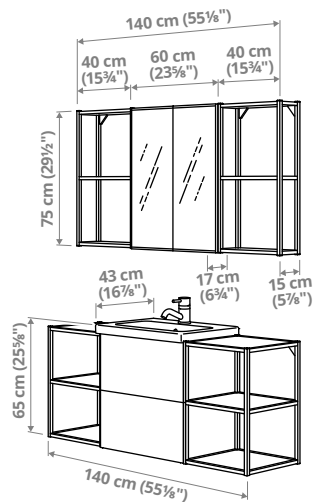

B109 – koos 64 cm laiuse valamuga.

See lahendus on suurepärase kombinatsiooni avatud ja suletud hoiukohtadest ning kõikidest funktsioonidest, mida sa vajad.