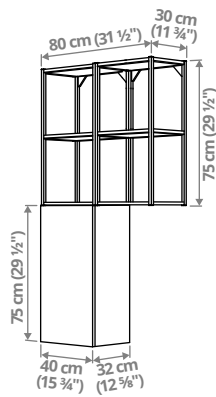

ENHET A116 lisakombinatsioon 80×30×150 cm.

See kombinatsioon aitab sul segadust peita ja näidata asju, mida sa tõeliselt armastad. Seinakapis on palju ruumi rätikute ja pesuvahendite jaoks. Avatud seinaraamiga on sul oma pudelitest ja muudest asjadest, mida sa igapäevaselt kasutad, hea ülevaade.