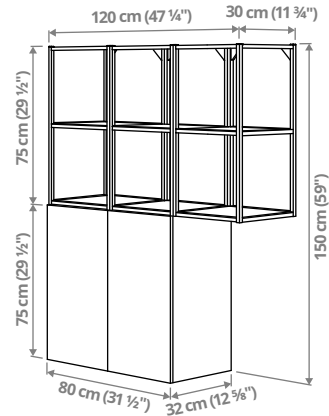

ENHET A101 lisakombinatsioon 120×30×150 cm.

Sellesse kombinatsiooni saad suurepäraselt paigutada prügikasti ja rätikud. Seinakapis on palju ruumi rätikute ja pesuvahendite jaoks. Avatud seinaraam annab sulle oma pudelitest ja muust vajalikust hea ülevaate. Samuti on asjad alati käeulatuses.