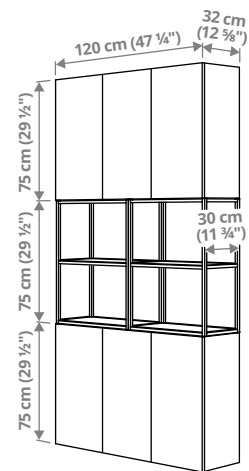

ENHET A117 lisakombinatsioon 120×30×225 cm.

See kombinatsioon on ideaalne kooslus avatud ja suletud hoiukohtadest – peidab segaduse ja samas püüab pilku. Seinakapis on palju ruumi rätikute ja pesuvahendite jaoks. Avatud seinaraam aitab sul kappidevahelisest ruumist maksimumi võtta.