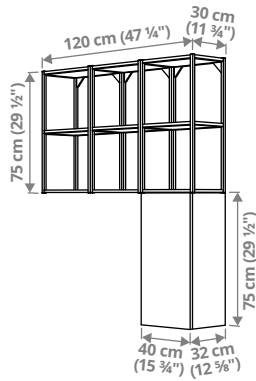

ENHET lisakombinatsioonid

Pane tähele! Lisakombinatsioonid ei sisalda valgustust.

ENHET A114 lisakombinatsioon 120×30×150 cm.

Selle kombinatsiooniga on sul hoiuruum, kuhu sa saad riided kuivama riputada. See pesupesemislahendus sobib vannitoa või pesuruumi asemel sama hästi ka kööki. Avatud riiulitel on hea rätikuid, korve ja muid vajaminevaid asju hoida – ja kõik on alati käeulatuses.