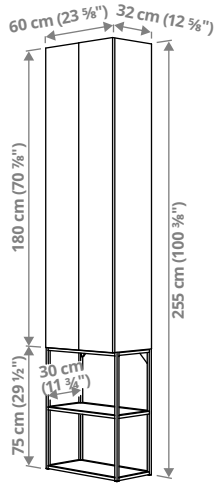

ENHET lisakombinatsioonid

Pane tähele! Terviklahendused ei sisalda valgustust.

ENHET vannitoamööbli võlu on lihtsus ning võimalus muutuda ja kohaneda sinu koduga, kui selleks peaks vajadus tekkima. Olenemata olukorrast on igapäevaelu palju lihtsam, kui kõik su asjad asuvad kindlas kohas, eelkõige siis, kui põrandal ei ole palju ruumi.

ENHET A100 lisakombinatsioon 60×30×255 cm.

See kombinatsioon peidab segaduse ning aitab näidata asju, mida sa armastad. Kõrges kapis on palju ruumi rätikute ja pesuvahendite jaoks, hoides ühtlasi põrandal ruumi kokku. Sobib ideaalselt väikestesse ruumidesse, et seinapinda praktiliselt kasutada.

Seepärast olemegi loonud need lisakombinatsioonid, mille saad oma ENHET vannitoamööblile või terviklahendustele lisada, et sul oleks rohkem hoiuruumi, näiteks pesupesemistoimingute jaoks. Vali, milline lisakombinatsioon sobib su vajadustega ja aitab sul oma ruumi tõhusalt kasutada.