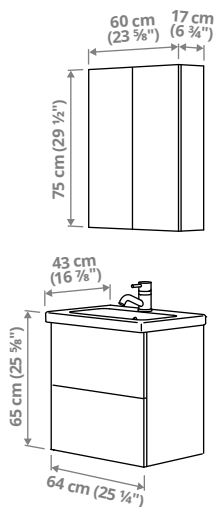

ENHET vannitubade terviklahendused

Pane tähele! Terviklahendused ei sisalda valgustust.

B106 – koos 64 cm laiuse valamuga.

See lahendus on suurepärase kombinatsiooni avatud ja suletud hoiukohtadest ning kõikidest funktsioonidest, mida sa vajad.