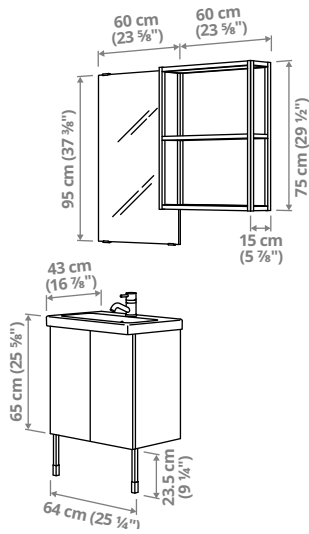

Saadaolev suurus:
40×40 cm
60×40 cm

Riiulitega alusraam valamule Kõrgus 60 cm

Saadaolev suurus:
60×40 cm

Kombineerimine

Siin on väike juhend, mille abil saad endale ise ENHET vannitoalahenduse luua. Kõik osad ja hinnad leiad alates lk 13. Aga kui soovid vaadata meie valmislahendusi, leiad need sellest ostujuhendist alates lk 8 või veebilehelt IKEA.ee.

B110

B111

B112

ENHET vannitubade terviklahendused

Pane tähele! Terviklahendused ei sisalda valgustust.

B101 – koos 64 cm laiuse valamuga.

See lahendus on suurepärase kombinatsioon avatud ja suletud hoiukohtadest ning kõikidest funktsioonidest, mida sa vajad.