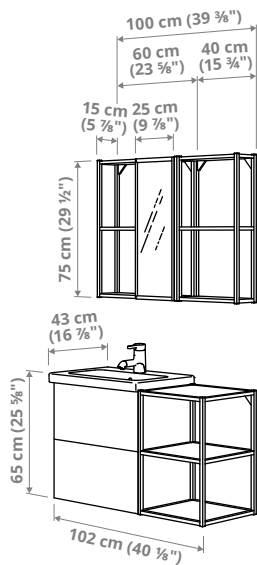

Saadaolev suurus:
40×40 cm
60×40 cm

Riiulitega alusraam valamule Kõrgus 60 cm

Saadaolev suurus:
60×40 cm

Kombineerimine

Siin on väike juhend, mille abil saad endale ise ENHET vannitoalahenduse luua. Kõik osad ja hinnad leiad alates lk 13. Aga kui soovid vaadata meie valmislahendusi, leiad need sellest ostujuhendist alates lk 8 või veebilehelt IKEA.ee.

ENHET vannitubade terviklahendused

Pane tähele! Terviklahendused ei sisalda valgustust.

B110 - koos 64 cm laiuse valamuga.

See lahendus on ideaalne kombinatsioon avatud hoiupaigast, et sa saaksid vannitoas kõiki oma lemmiktooteid näidata.

B111 - koos 64 cm laiuse valamuga.

See lahendus on suurepärase kombinatsioon avatud ja suletud hoiukohtadest ning kõikidest funktsioonidest, mida sa vajad.

B112 - koos 64 cm laiuse valamuga.

See lahendus on suurepärase kombinatsioon avatud ja suletud hoiukohtadest ning kõikidest funktsioonidest, mida sa vajad.