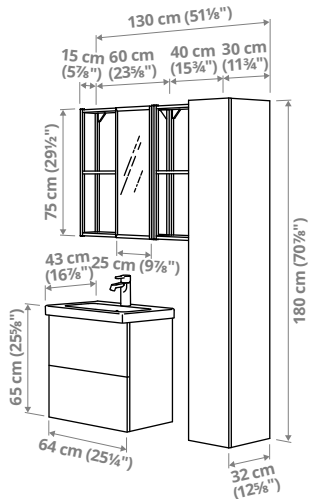

B104 – koos 64 cm laiuse valamuga.

See lahendus on suurepärase kombinatsioon avatud ja suletud hoiukohtadest ning kõikidest funktsioonidest, mida sa vajad.