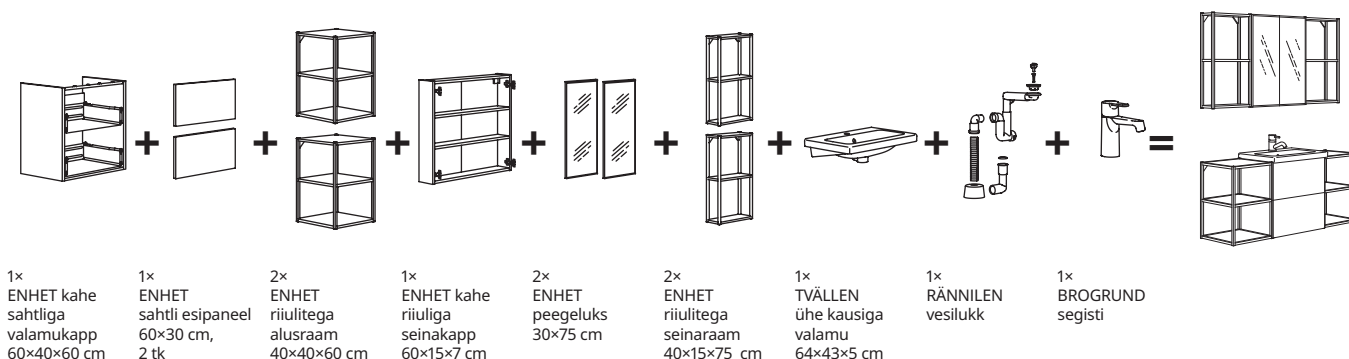

Avatud raamid

Riiulitega kõrge raam Kõrgus 180 cm

Saadaolev suurus:
30×30 cm
60×30 cm

Riiulitega seinaraam Kõrgus 75 cm

Saadaolev suurus:
40×15 cm 40×30 cm
60×15 cm 60×30 cm

Riiulitega alusraam Kõrgus 60 cm

Saadaolev suurus:
40×40 cm
60×40 cm

Riiulitega alusraam valamule Kõrgus 60 cm

Saadaolev suurus:
60×40 cm

Kombineerimine

Siin on väike juhend, mille abil saad endale ise ENHET vannitoalahenduse luua. Kõik osad ja hinnad leiad alates lk 13. Aga kui soovid vaadata meie valmislahendusi, leiad need sellest ostujuhendist alates lk 8 või veebilehelt IKEA.ee.