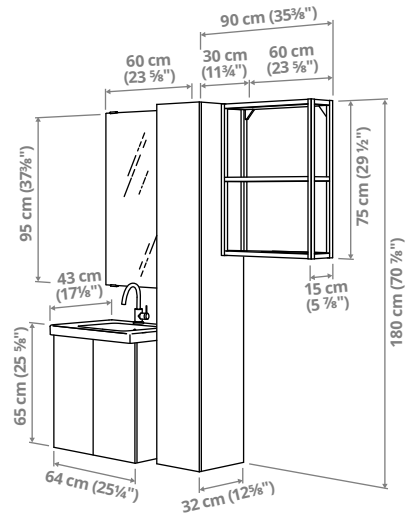

B110

B111

B112

ENHET vannitubade terviklahendused

Pane tähele! Terviklahendused ei sisalda valgustust.

B101 – koos 64 cm laiuse valamuga.

See lahendus on suurepärase kombinatsioon avatud ja suletud hoiukohtadest ning kõikidest funktsioonidest, mida sa vajad.