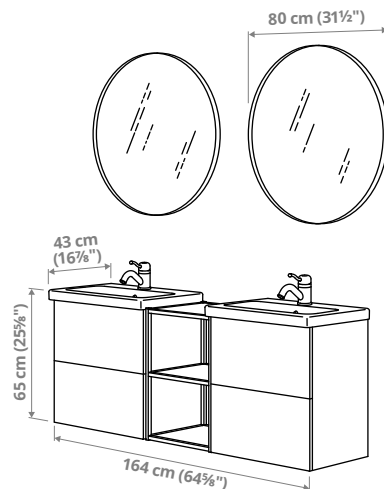

B107 – koos kahe 64 cm laiuse valamuga.

See lahendus on suurepärase kombinatsiooni avatud ja suletud hoiukohtadest ning kõikidest funktsioonidest, mida sa vajad.