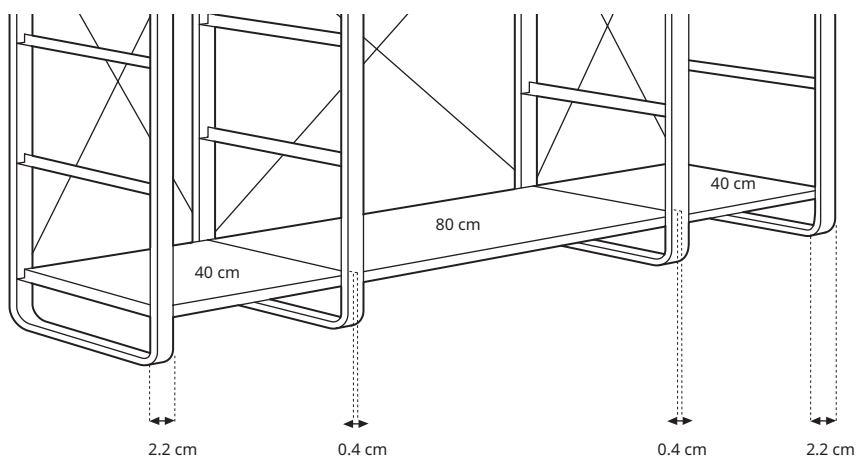

Kuidas ehitada

Kuidas arvutada avatud hoiulahenduse laiust

Sisude laiused (riidepuutorud, sahtlid, riiulid, jalatsiriiulid):
40 cm ja 80 cm.

ELVARLI kombinatsioon postidega:

Kui sa planeerid oma ELVARLI hoiulahendust postidega, jäta välimistele postidele 5,8 cm ja keskmistele postidele 3,4 cm laiune ruum.

ELVARLI kombinatsioon küljemoodulitega:

Kui sa planeerid oma ELVARLI hoiulahendust küljemoodulitega, jäta välimistele küljemoodulitele 2,2 cm ja keskmistele küljemoodulitele 0,4 cm laiune ruum.

Kombinatsioonid