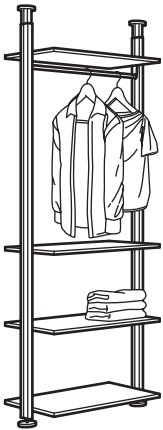

Kombinatsioonid

Valmiskombinatsioonid küljemoodulitega.

ELVARLI kombinatsioon, valge.
Mõõtmed: 92×51×222–350 cm.
See kombinatsioon: 170 € (991.579.02)

Kombinatsiooni kuulub:

Post 222–350 cm, valge	402.961.70	2 tk
Riiul 80×51 cm, valge	102.961.76	4 tk
Kandur postile 51 cm, valge, 2 tk	002.961.72	4 tk
Riidepuutoru 80 cm, valge	002.962.14	1 tk