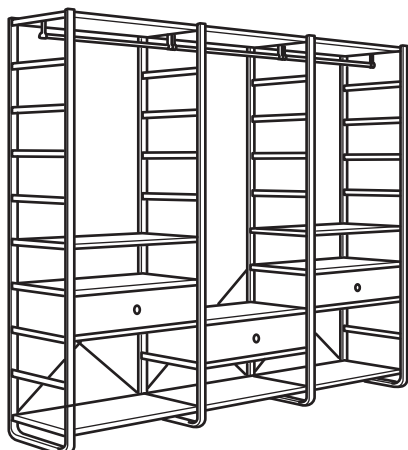

Kombinatsioonid

Valmiskombinatsioonid küljemoodulitega.

ELVARLI kombinatsioon, valge/bambus.
Mõõtmed: 245×55×216 cm.
See kombinatsioon: **697 €** (893.151.53)