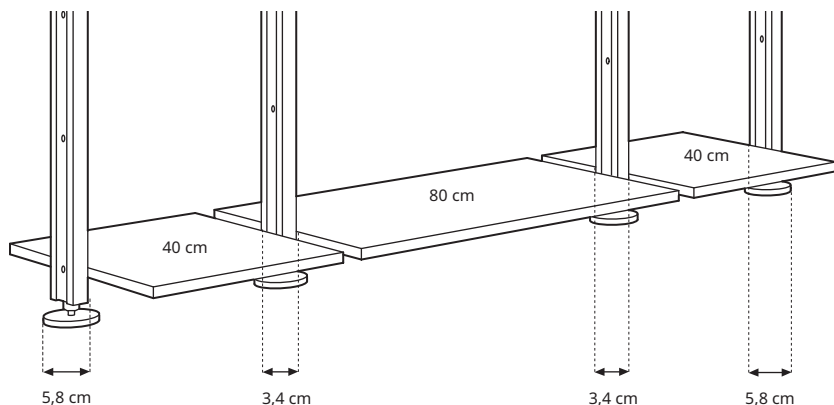

Kuidas ehitada

Kuidas arvutada avatud hoiulahenduse laiust

Sisude laiused (riidepuutorud, sahtlid, riiulid, jalatsiriiulid):
40 cm ja 80 cm.

ELVARLI kombinatsioon postidega:

Kui sa planeerid oma ELVARLI hoiulahendust postidega, jäta välimistele postidele 5,8 cm ja keskmistele postidele 3,4 cm laiune ruum.