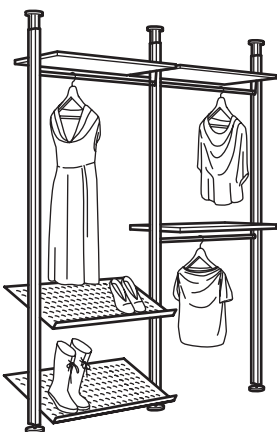

ELVARLI kombinatsioon, valge.
Mõõtmed: 175×51×222–350 cm.
See kombinatsioon: 216 € (591.575.41)

Kombinatsiooni kuulub:

Post 222–350 cm, valge	402.961.70	3 tk
Riiul 80×51 cm, valge	102.961.76	3 tk
Riidepuutoru 80 cm, valge	002.962.14	3 tk
Kandur/kronstein postile 51 cm, valge, 2 tk	002.961.72	3 tk
Jalatsiriiul 80×36 cm, valge	503.172.90	2 tk