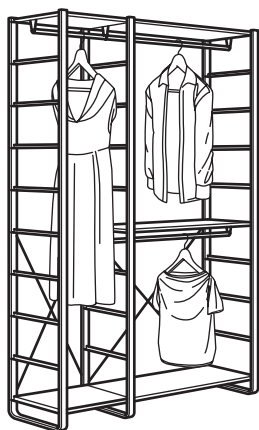

ELVARLI kombinatsioon, valge.
Mõõtmed: 125×55×216 cm.
See kombinatsioon: **281 €** (791.581.44)