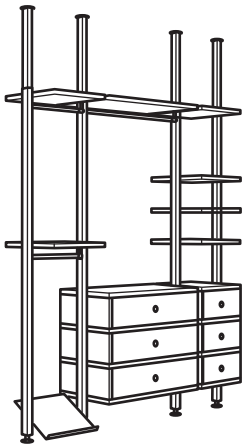

Kombinatsioonid

Valmiskombinatsioonid küljemoodulitega.

ELVARLI kombinatsioon, valge.
Mõõtmed: 178×51×222-350 cm.
See kombinatsioon: **659 €** (891.575.73)

Kombinatsiooni kuulub:

Post, 222-350 cm, valge	402.961.70	4 tk
Kandur/kronstein postile, 51 cm, valge, 2 tk	002.961.72	15 tk
Riidepuutoru, 40 cm, valge	402.962.12	2 tk
Riidepuutoru, 80 cm, valge	002.962.14	1 tk
Sahtel, 40×51 cm, valge	604.339.63	3 tk
Sahtel, 80×51 cm, valge	504.339.68	3 tk
Riiul, 40×51 cm, valge	602.961.74	7 tk
Riiul, 80×51 cm, valge	102.961.76	2 tk
Jalatsiriiul, 40×36 cm, valge	103.172.92	1 tk