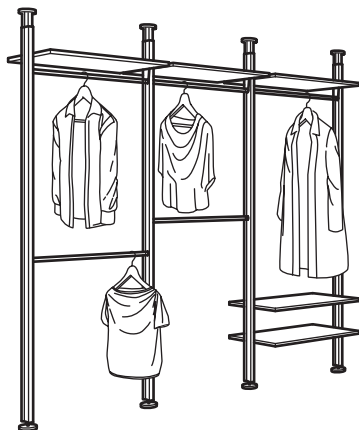

Kombinatsioonid

Valmiskombinatsioonid küljemoodulitega.

ELVARLI kombinatsioon, valge.

Mõõtmed: 178×51×222-350 cm.

See kombinatsioon: 434 € (491.575.46)

Kombinatsiooni kuulub:

Post 222-350 cm, valge	402.961.70	4 tk
Riiul 40×51 cm, valge	602.961.74	5 tk
Riiul 80×51 cm, valge	102.961.76	3 tk
Sahtel 80×51 cm, valge	504.339.68	2 tk
Riidepuutoru 40 cm, valge	402.962.12	2 tk
Riidepuutoru 80 cm, valge	002.962.14	1 tk
Jalatsiriiul 40×36 cm, valge	103.172.92	2 tk
Kandur/kronstein postile 51 cm, valge, 2 tk	002.961.72	10 tk