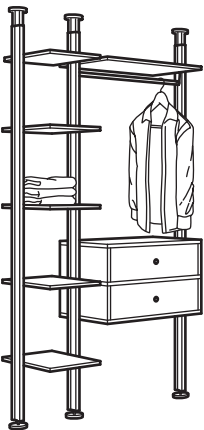

Kombinatsioonid

Valmiskombinatsioonid küljemoodulitega.

ELVARLI kombinatsioon, valge.
Mõõtmed: 92×51×222–350 cm.
See kombinatsioon: 170 € (991.579.02)

Kombinatsiooni kuulub:

Post 222–350 cm, valge	402.961.70	2 tk
Riiul 80×51 cm, valge	102.961.76	4 tk
Kandur postile 51 cm, valge, 2 tk	002.961.72	4 tk
Riidepuutoru 80 cm, valge	002.962.14	1 tk