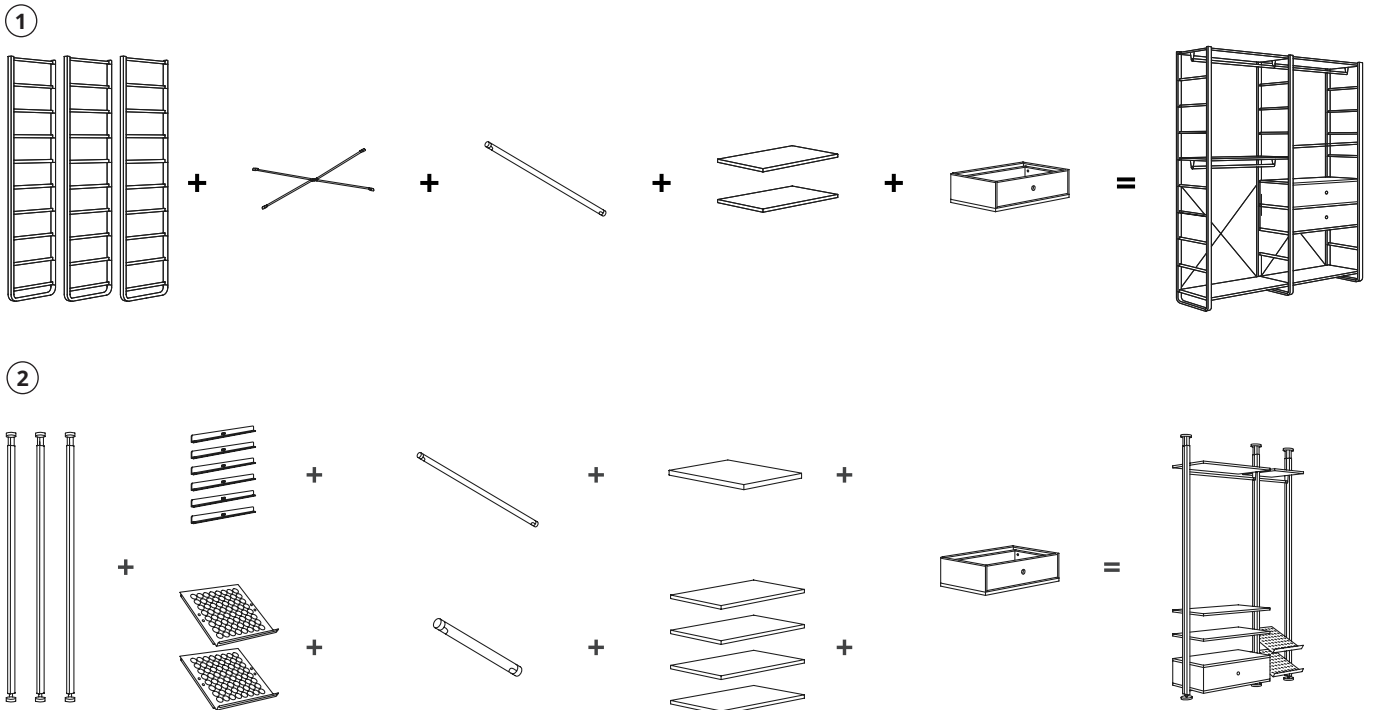

Tahad valmiskombinatsiooni?

Sirvi selles ostujuhendis olevaid valmiskombinatsioone ja muid lahendusi aadressil www.IKEA.ee. Lisaks võime sind aidata ka kojuveo ja kokkupanekuga.

Tahad luua omaenda lahenduse? Kasuta selles ostujuhendis olevat lisateavet, et järgida neid lihtsaid samme:

1. Vali põhi

ELVARLI süsteemi loomiseks saab põhjana kasutada seina külge kinnitatud küljemoodulit (1). või lae külge kinnitatud posti (2). Posti kõrgust saab reguleerida vahemikus 222–350 cm. Igal postil on kaks kinnitust, mis võimaldavad kinnitada sisusid ka pikendatud osale. Küljemooduleid on ühes kõrguses, 216 cm. Pea meeles, et igal postil peavad olema kandurid iga sisu jaoks, mis sa lisad (välja arvatud riidepuutoru). Iga küljemoodul vajab tugiristi.

2. Vali sisu

Riidepuutorud, riiulid, sahtlid ja jalatsiriiulid on ELVARLI sisud. Vali sisude kombinatsioon, mis vastab sinu hoiuruumi vajadustele. Kõik sisud on saadaval kahes laiuses (40 ja 80 cm) ja kahes sügavuses (36 ja 51 cm). Pea meeles, et kuigi riiuleid saab kasutada kastide või kokkupandud riiete seksioonina, vajab iga sahtel omaette sahtlisisu.

3. Arvuta välja laius

Veendu, et sinu lahendus mahub valitud asukohta. Pole vahet, kas kasutad poste või küljemooduleid, sul peab laiuti natuke lisaruumi jääma. Arvuta välja oma hoiuruumi lahenduse laius leheküljel 3 oleva teabe põhjal.

NIPP! Korrasta ja kasuta ruumi maksimaalselt ära. Täiusta oma uut hoiulahendust kastide ja sahtlisisudega meie laiast sisutarvikute tootevalikust. Need aitavad sul asju veelgi paremini korrastada, et kõike oleks lihtne üles leida. Vaata meie lemmikuid leheküljel 10.