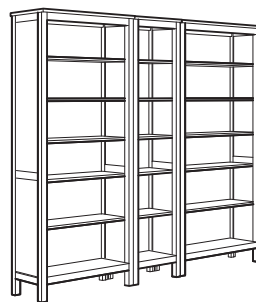

HEMNES raamaturiiul.
Mõõdud: 229×37×197 cm
See kombinatsioon: 607 €

Valge peits

792.311.54