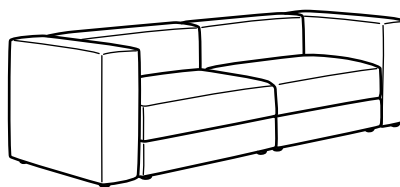

3-kohaline mooduldiivan.
Mõõtmed: 240×95×71 cm

Selle diivani hind koos kattega:

Samsala tume samblaroheline	694.851.27	1058 €
Samsala hallikasbeež	494.851.33	1038 €
Samsala tumesinine	696.083.26	978 €
Tonerud hall	194.851.39	1008 €
Samsala kollakaspruun	096.083.29	978 €
Johanneshov pruunikasbeež	496.083.32	1078 €