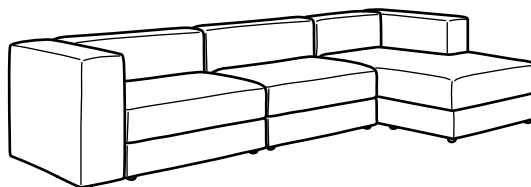

4-kohaline mooduldiivan lamamisosaga, paremale.
Mõõtmed: 310×160×71 cm

Selle diivani hind koos kattega:

Samsala tume samblaroheline	594.851.99	1608 €
Samsala hallikasbeež	094.852.05	1588 €
Samsala tumesinine	296.083.47	1537 €
Tonerud hall	894.852.11	1548 €
Samsala kollakaspruun	896.083.49	1537 €
Johanneshov pruunikasbeež	396.083.99	1717 €