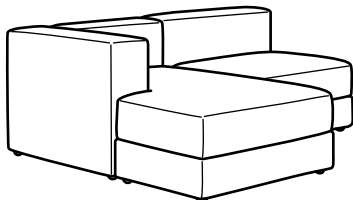

Kombinatsioonid

Mõõtmed: laius × sügavus × kõrgus

2,5-kohaline mooduldiivan lamamisosaga, vasakule.
Mõõtmed: 190×160×71 cm

Selle diivani hind koos kattega:

Samsala tume samblaroheline	494.694.87	1079 €
Samsala hallikasbeež	994.713.41	1069 €
Samsala tumesinine	196.076.40	1048 €
Tonerud hall	394.713.58	1044 €
Samsala kollakaspruun	796.076.42	1048 €
Johanneshov pruunikasbeež	896.076.46	1178 €