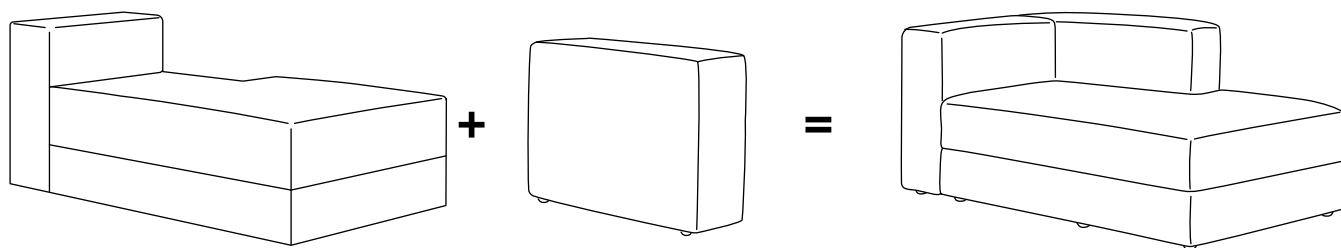

Kuidas luua omale meelepärane JÄTTEBO diivan?

Loo enda nägu lemmiklahendus

JÄTTEBO sarja kuuluvad eraldiseisvad moodulid, mida saad kombineerida mis tahes kujul ja suuruses. Tänu paindlikkusele on JÄTTEBO diivanit lihtne oma vajaduste, kodu ja elustiili järgi kohandada – ning seda igal ajal muuta. Võid alati lisada rohkem mooduleid ja käetoed või valida katte, mis sulle

meeldib. Võimalusi on lõputult! Kasuta ka meie veebipõhist planeerimisprogrammi, et kombinatsioonidega mängida. JÄTTEBO planeerimistööriista saad kasutada nii meie esindustes kui veebisaidil www.IKEA.ee.