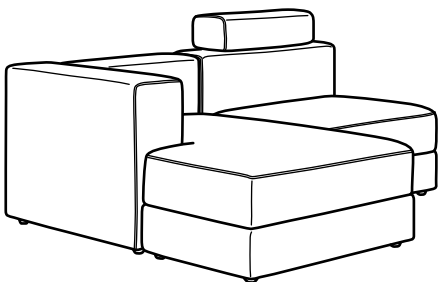

2,5-koh mooduldiivan lamamisosaga ja peatoega, vasakule.
Mõõtmed: 190×160×87 cm

Selle diivani hind koos kattega:

Samsala tume samblaroheline	294.901.02	1144 €
Samsala hallikasbeež	794.900.91	1134 €
Samsala tumesinine	996.076.36	1103 €
Tonerud hall	994.900.90	1084 €
Samsala kollakaspruun	196.076.35	1103 €
Johanneshov pruunikasbeež	396.076.15	1253 €