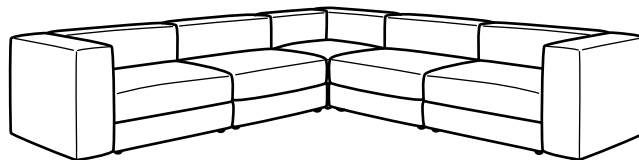

Kombinatsioonid

Mõõtmed: laius × sügavus × kõrgus

4,5-kohaline mooduldiivan lamamisosaga, paremale.
Mõõtmed: 330×160×71 cm

Selle diivani hind koos kattega:

Samsala tume samblaroheline	994.714.02	1739 €
Samsala hallikasbeež	794.694.81	1729 €
Samsala tumesinine	796.077.03	1688 €
Tonerud hall	794.714.03	1684 €
Samsala kollakaspruun	096.077.06	1688 €
Johanneshov pruunikasbeež	696.077.13	1838 €