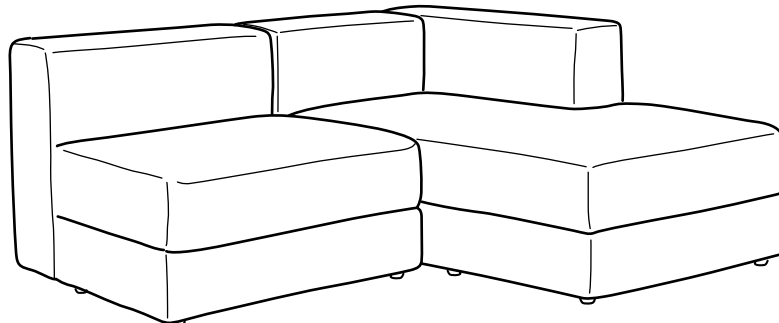

Ostujuhend

JÄTTEBO

Mooduldiivanid

Disain

Ola Wihlborg

Moodulid

1-kohaline panipaigaga
istmemoodul
1,5-kohaline panipaigaga
istmemoodul
Käetugi
Lamamisosa moodul, vasakule
Lamamisosa moodul, paremale

Lõputult erinevaid
kombinatsioone

Panipaigaga
istmemoodulid

Pakitud vedrud

Eemaldatavad ja
pestavad katted

Valik katteid

10

JÄTTEBO diivanisarjal on
10-aastane garantiid. Loe
lähemalt garantiibrošüürist.

Mitmekülgne mooduldiivan kõigile

Suur või väike, lamamisosa ja käetugedega või täitsa ilma. Paindlik JÄTTEBO võib olla just see diivan, mida sa koju vajad. See on puhaste joontega, kuid samas ka pehme ja mõnus, et seal uinakut teha. Sul on võimalus valida, kas asetada JÄTTEBO mooduldiivan vastu seina või hoopis toa keskele, sest see näeb igast küljest hea välja. Samuti on istmemoodulite all praktiline panipaik, kuhu mahuvad imehästi pleedid ja muud väikesed asjad.