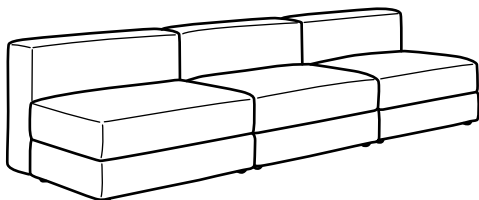

4,5-kohaline mooduldiivan.
Mõõtmed: 285×95×71 cm

Selle diivani hind koos kattega:

Samsala tume samblaroheline	394.850.96	1167 €
Samsala hallikasbeež	694.850.85	1137 €
Samsala tumesinine	396.077.19	1077 €
Tonerud hall	994.850.84	1167 €
Samsala kollakaspruun	796.077.22	1077 €
Johanneshov pruunikasbeež	096.077.25	1167 €