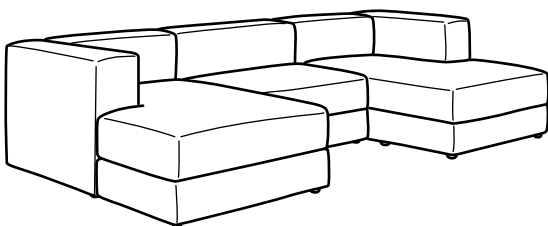

3,5-kohaline mooduldiivan käetugede ja lamamisosadega.
Mõõtmed: 285×160×71 cm

Selle diivani hind koos kattega:

Samsala tume samblaroheline	294.694.93	1769 €
Samsala hallikasbeež	294.713.87	1759 €
Samsala tumesinine	496.076.48	1677 €
Tonerud hall	494.713.86	1699 €
Samsala kollakaspruun	896.076.51	1737 €
Johanneshov pruunikasbeež	996.076.55	1967 €