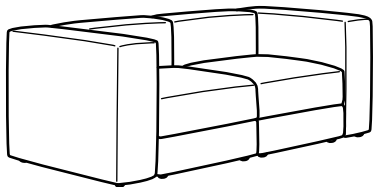

2-kohaline mooduldiivan.
Mõõtmed: 190×95×71 cm

Selle diivani hind koos kattega:

Samsala tume samblaroheline	294.714.05	940 €
Samsala hallikasbeež	594.714.04	940 €
Samsala tumesinine	796.082.36	900 €
Tonerud hall	694.695.04	870 €
Samsala kollakaspruun	396.082.62	900 €
Johanneshov pruunikasbeež	096.082.68	960 €