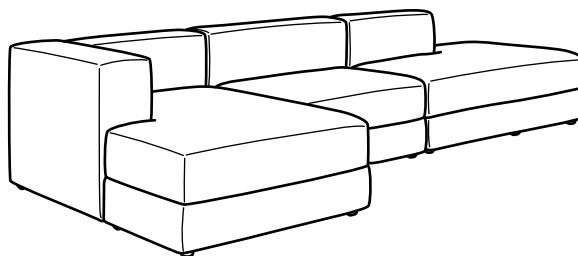

3,5-koh lamamisosadega mooduldiivan.
Mõõtmed: 324×160×71 cm

Selle diivani hind koos kattega:

Samsala tume samblaroheline	194.851.15	1629 €
Samsala hallikasbeež	894.851.07	1619 €
Samsala tumesinine	896.076.89	1607 €
Tonerud hall	794.851.03	1584 €
Samsala kollakaspruun	896.076.94	1607 €
Johanneshov pruunikasbeež	796.076.99	1817 €