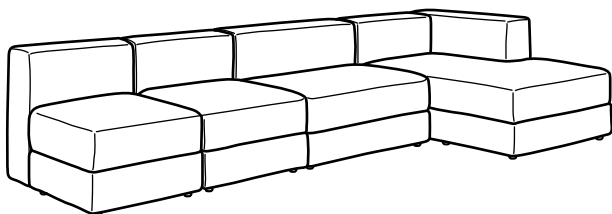

Kombinatsioonid

Mõõtmed: laius × sügavus × kõrgus

4,5-kohaline mooduldiivan lamamisosaga, paremale.
Mõõtmed: 330×160×71 cm

Selle diivani hind koos kattega:

Samsala tume samblaroheline	994.714.02	1739 €
Samsala hallikasbeež	794.694.81	1729 €
Samsala tumesinine	796.077.03	1688 €
Tonerud hall	794.714.03	1684 €
Samsala kollakaspruun	096.077.06	1688 €
Johanneshov pruunikasbeež	696.077.13	1838 €