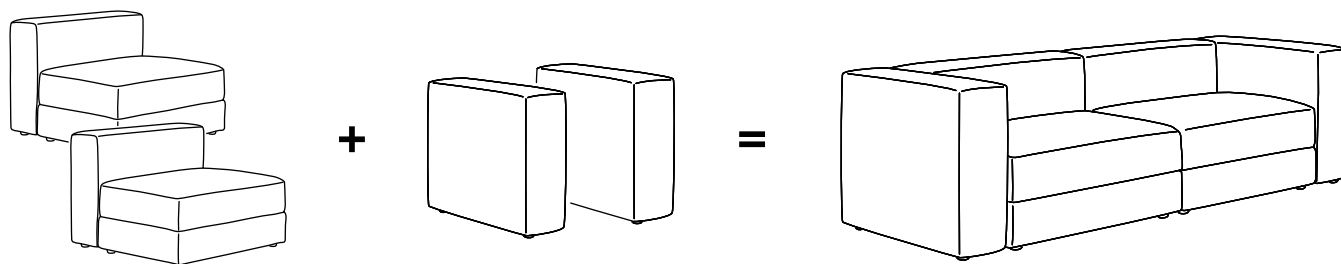

Kuidas luua omale meelepärane JÄTTEBO diivan?

Loo enda nägu lemmiklahendus

JÄTTEBO sarja kuuluvad eraldiseisvad moodulid, mida saad kombineerida mis tahes kujul ja suuruses. Tänu paindlikkusele on JÄTTEBO diivanit lihtne oma vajaduste, kodu ja elustiili järgi kohandada – ning seda igal ajal muuta. Võid alati lisada rohkem mooduleid ja käetoed või valida katte, mis sulle

meeldib. Võimalusi on lõputult! Kasuta ka meie veebipõhist planeerimisprogrammi, et kombinatsioonidega mängida. JÄTTEBO planeerimistööriista saad kasutada nii meie esindustes kui veebisaidil www.IKEA.ee.