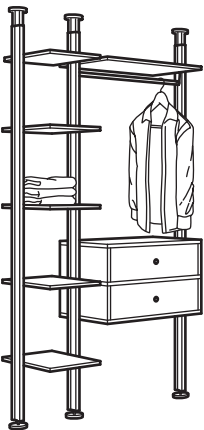

ELVARLI kombinatsioon, valge.
Mõõtmed: 135×51×222–350 cm.
See kombinatsioon: 350 € (091.581.52)

Kombinatsiooni kuulub:

Post 222–350 cm, valge	402.961.70	3 tk
Riiul 40×51 cm, valge	602.961.74	5 tk
Riiul 80×51 cm, valge	102.961.76	2 tk
Sahtel 80×51 cm, valge	504.339.68	2 tk
Riidepuutoru 80 cm, valge	002.962.14	1 tk
Kandur/kronstein postile 51 cm, valge, 2 tk	002.961.72	9 tk