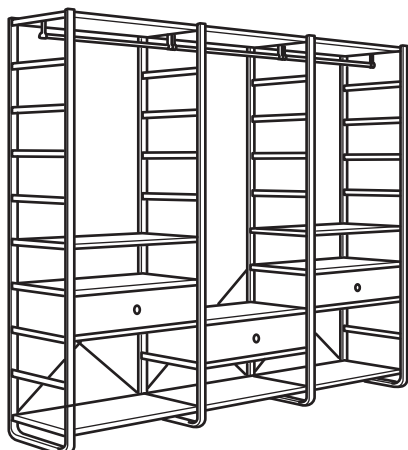

Kombinatsioonid

Valmiskombinatsioonid küljemoodulitega.

ELVARLI kombinatsioon, valge/bambus.
Mõõtmed: 245×55×216 cm.
See kombinatsioon: **697 €** (893.151.53)

Kombinatsiooni kuulub:

Riidepuutoru 80 cm, valge	002.962.14	3 tk
Tugirist 80 cm, valge	003.095.94	3 tk
Sahtel, 80×51 cm, valge	504.339.68	3 tk
Riiul, 80×51 cm, bambus	802.962.91	3 tk
Riiul, 80×51 cm, valge	102.961.76	8 tk
Küljemoodul, 51×216 cm, valge	802.961.68	4 tk