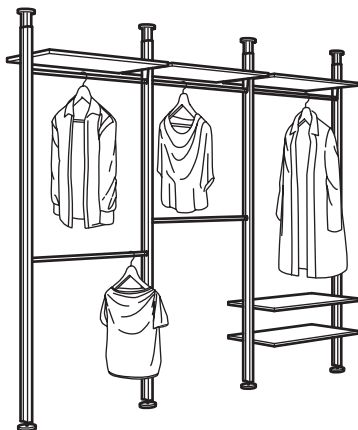

# Kombinatsioonid

Valmiskombinatsioonid küljemoodulitega.

**ELVARLI kombinatsioon, valge.**

Mõõtmed: 178×51×222-350 cm.

**See kombinatsioon: 434 € (491.575.46)**

**ELVARLI kombinatsioon, valge.**

Mõõtmed: 259×51×222-350 cm.