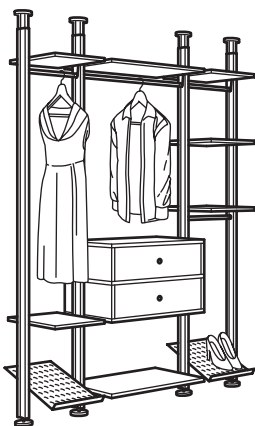

Kombinatsioonid

Valmiskombinatsioonid küljemoodulitega.

ELVARLI kombinatsioon, valge.

Mõõtmed: 178×51×222-350 cm.

See kombinatsioon: 434 € (491.575.46)