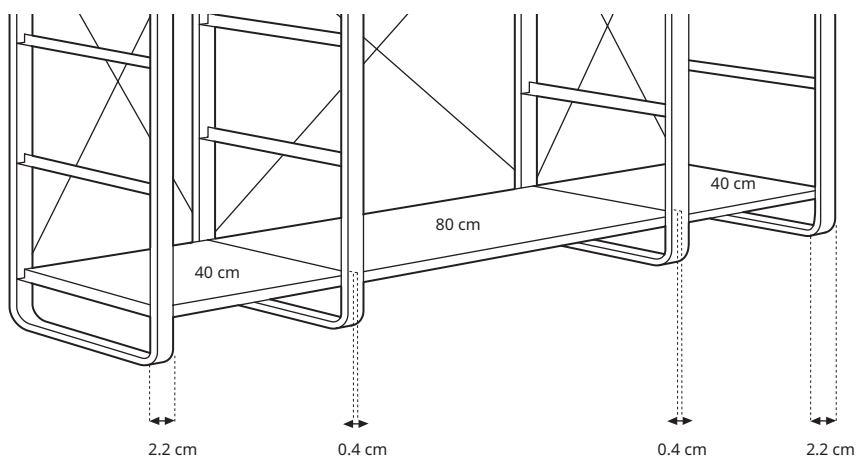

ELVARLI kombinatsioon küljemoodulitega:

Kui sa planeerid oma ELVARLI hoiulahendust küljemoodulitega, jäta välimistele küljemoodulitele 2,2 cm ja keskmistele küljemoodulitele 0,4 cm laiune ruum.