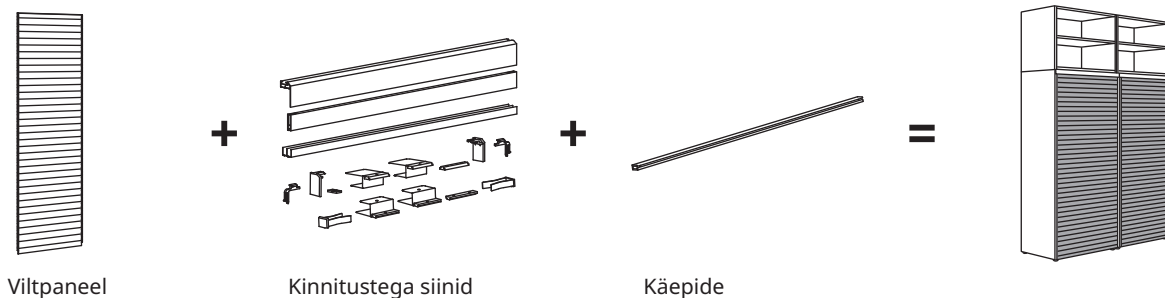

SANNIDAL sahtli esipaneel, valge.

60×20 cm	105.264.55	9 €
----------	------------	------------

Kuidas ehitada LARKOLLEN liuguksi

LARKOLLEN liuguks sobib kõikidele PLATSA raamidele. See on saadaval ühes laiuses, 60 cm. See on 240 cm pikk (ühe vildiruliga saab teha mitu ust).