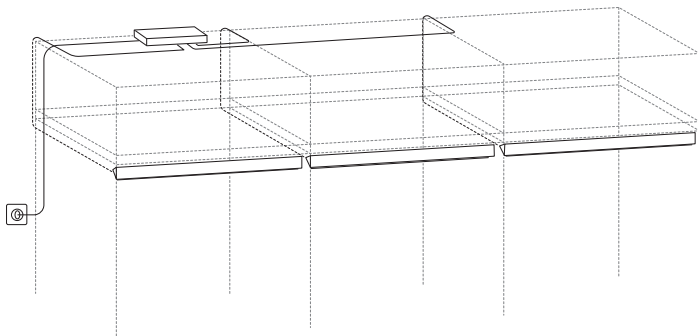

Sisse lülitamise/ välja lülitamise funktsioon

Hämardav funktsioon

1. 10W, 3 ühenduspesa.
2. 30W, 9 ühenduspesa.

Kuidas paigaldada integreeritud valgustust

SKYDRAG valgusriba

Kapivalgusti

SKYDRAG ja kapivalgusti koos/ilma juhtmevaba hämardita