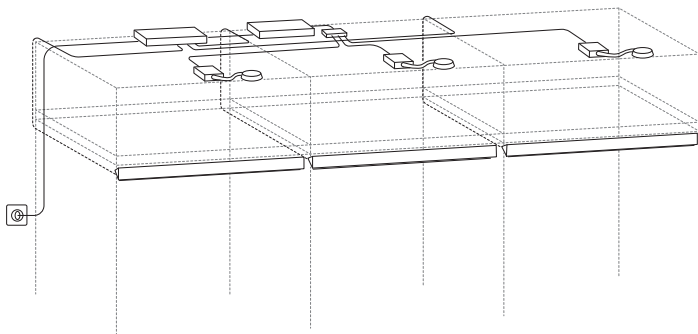

Sisse lülitamise/ välja lülitamise funktsioon

Hämardav funktsioon

1. 10W, 3 ühenduspesa.
2. 30W, 9 ühenduspesa.

Kuidas paigaldada integreeritud valgustust

SKYDRAG valgusriba

Kapivalgusti

SKYDRAG ja kapivalgusti koos/ilma juhtmevaba hämardita