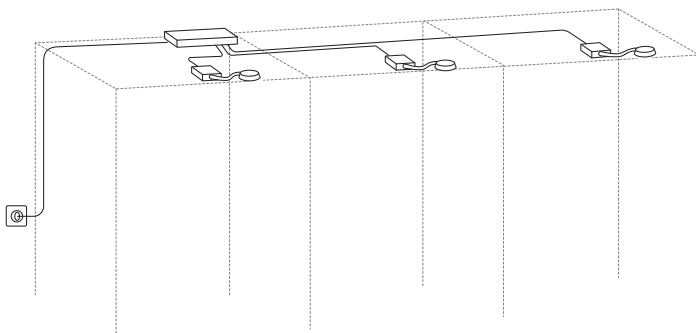

Sisse lülitamise/ välja lülitamise funktsioon

Hämardav funktsioon

1. 10W, 3 ühenduspesa.
2. 30W, 9 ühenduspesa.

Kuidas paigaldada integreeritud valgustust

SKYDRAG valgusriba

Kapivalgusti

SKYDRAG ja kapivalgusti koos/ilma juhtmevaba hämardita