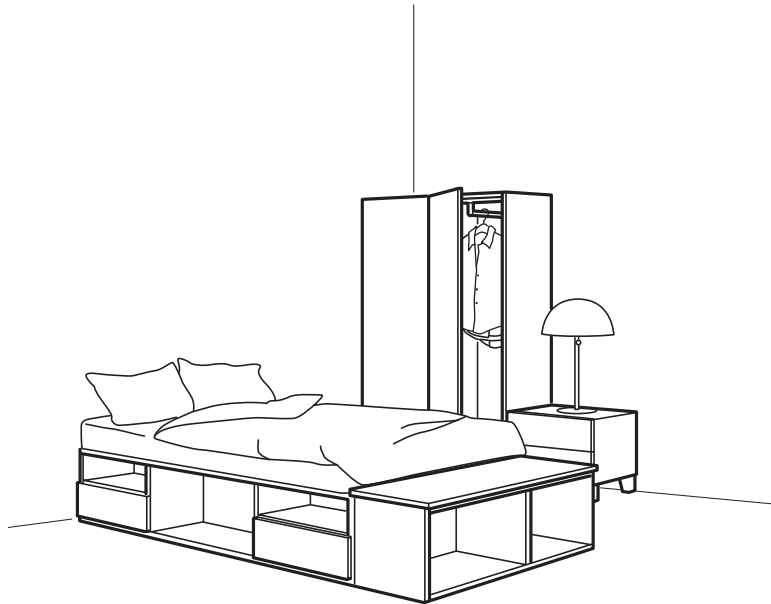

PLATSA sarja toodetega saad luua just sulle sobiva lahenduse oma asjade hoidmiseks, seda nii avarates kui ka kitsastes tingimustes. Moodulsüsteem koosneb kergetest avatud raamidest, mida saad oma soovi järgi kokku kombineerida. Vali kas kõrge või madal kombinatsioon ning paiguta see kaldlae alla või piki seina. Seejärel lisa juurde ukсед, riiulid, võrkkorvid ja nagid. Kui su vajadused vahepeal muutuvad, saad komplekti alati hõlpsasti ümber ehitada või seda uute moodulitega täiendada.