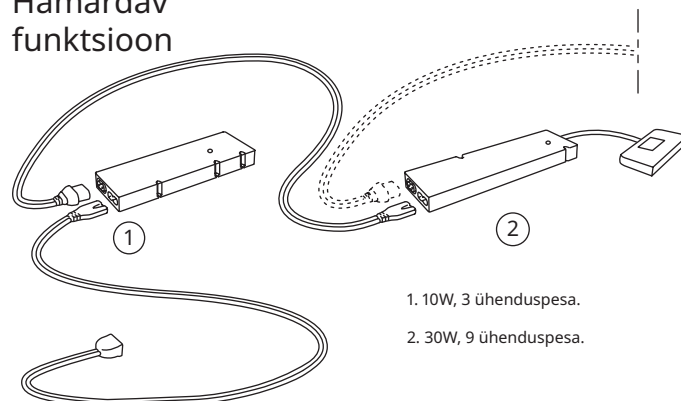

Iga toote kohta lisateabe saamiseks vaata jaotist Integreeritud valgustus lk 10.

Kuidas valida draiverit

LED-draivereid on kaks. Valige selle põhjal, mitu seadet soovid ühendada. 10 W LED-draiveriga saate ühendada kuni 3 seadet, kui koguvõimsus ei ületa 10 W. 30 W LED-draiver toetab kuni 9 seadet, max. võimsus 30W. Ühe installijuhtmega saate ühendada kuni 10 draiverit. Vilkuvad tuled näitavad kui LED-draiveri maksimaalne võimsus on ületatud. Kui soovite kasutada rohkem kui ühte LED-draiverit,

Sisse lülitamise/ välja lülitamise funktsioon

Hämardav funktsioon

1. 10W, 3 ühenduspesa.
2. 30W, 9 ühenduspesa.

Kuidas paigaldada integreeritud valgustust

SKYDRAG valgusriba

Kapivalgusti

SKYDRAG ja kapivalgusti koos/ilma juhtmevaba hämardita