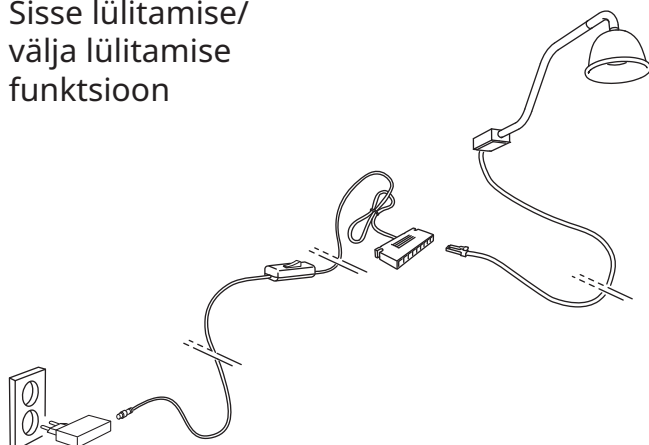

Sisse lülitamise/ välja lülitamise funktsioon