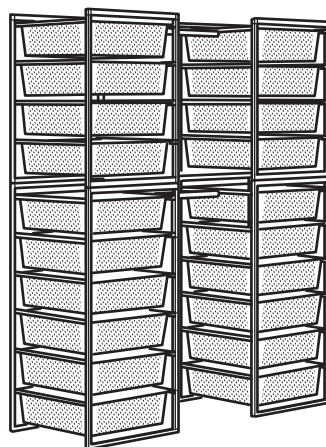

Kombinatsioonid

Mõõtmed: laius × sügavus × kõrgus

JONAXEL raam/riiulid/traatkorvid/reguleeritavad riidepuutorud.

Mõõtmed: 142-178×51×173 cm

See kombinatsioon: 194 € (793.051.02)

Tooted selles kombinatsioonis:

| | | |
|--|------------|-------|
| JONAXEL raam 50×51×104 cm | 604.199.57 | 2 tk |
| JONAXEL traatkorv 50×51×15 cm | 404.199.63 | 12 tk |
| JONAXEL reguleeritav riidepuutoru 46-82 cm | 104.299.87 | 2 tk |
| JONAXEL riiul 50×51×70 cm | 704.199.71 | 2 tk |