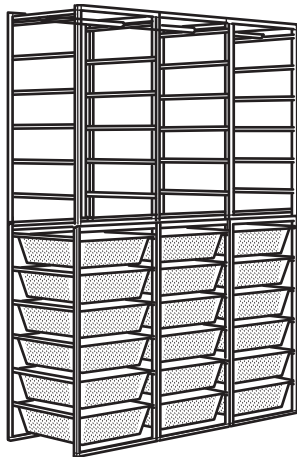

Kombinatsioonid

Mõõtmed: laius × sügavus × kõrgus

JONAXEL raam/võrkmustriga traatkorvid/riiulid.

Mõõtmed: 148×51×173 cm

See kombinatsioon: **312 €** (192.976.85)

Tooted selles kombinatsioonis:

| | | |
|--|------------|-------|
| JONAXEL raam 50×51×104 cm | 604.199.57 | 3 tk |
| JONAXEL riiul 50×51×70 cm | 704.199.71 | 3 tk |
| JONAXEL võrkmustriga traatkorv 50×51×15 cm | 204.199.64 | 18 tk |

JONAXEL avatud riulisüsteem.

Mõõtmed: 182×50×160 cm

See kombinatsioon: **110 €** (692.972.87)

Tooted selles kombinatsioonis:

| | | |
|----------------------------|------------|------|
| JONAXEL riiul 80×160×38 cm | 504.199.72 | 1 tk |
| JONAXEL riiul 50×51×70 cm | 704.199.71 | 2 tk |