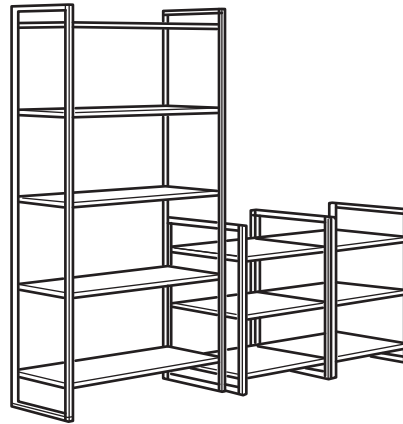

Kombinatsioonid

Mõõtmed: laius × sügavus × kõrgus

JONAXEL raam/võrkmustriga traatkorvid/riiulid.

Mõõtmed: 148×51×173 cm

See kombinatsioon: **312 €** (192.976.85)

Tooted selles kombinatsioonis:

| | | |
|--|------------|-------|
| JONAXEL raam 50×51×104 cm | 604.199.57 | 3 tk |
| JONAXEL riiul 50×51×70 cm | 704.199.71 | 3 tk |
| JONAXEL võrkmustriga traatkorv 50×51×15 cm | 204.199.64 | 18 tk |