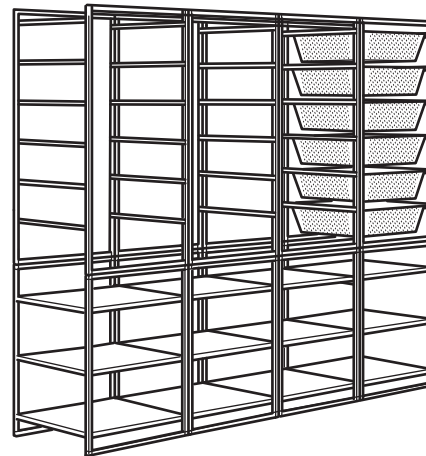

JONAXEL raam/võrkmustriga traatkorvid/reguleeritavad riidepuutorud/riiulid.

Mõõtmed: 198×51×173 cm

See kombinatsioon: **269 €** (592.976.74)

Tooted selles kombinatsioonis:

JONAXEL raam 50×51×104 cm	604.199.57	4 tk
JONAXEL riiul 50×51×70 cm	704.199.71	4 tk
JONAXEL võrkmustriga traatkorv 50×51×15 cm, valge	204.199.64	6 tk
JONAXEL reguleeritav riidepuutoru 46-82 cm	104.299.87	3 tk