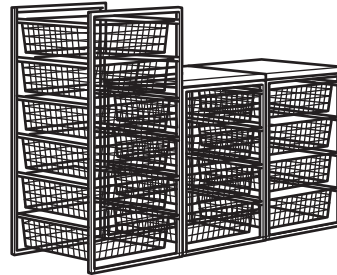

Kombinatsioonid

Mõõtmed: laius × sügavus × kõrgus

JONAXEL raam/võrkmustriga traatkorvid.

Mõõtmed: 50×51×104 cm

See kombinatsioon: **74 €** (092.974.88)

Tooted selles kombinatsioonis:

| | | |
|--|------------|------|
| JONAXEL raam 50×51×104 cm | 604.199.57 | 1 tk |
| JONAXEL võrkmustriga traatkorv 50×51×15 cm | 204.199.64 | 6 tk |

JONAXEL raam/traatkorvid/raami ülemised riiulid.

Mõõtmed: 149×51×104 cm

See kombinatsioon: **166 €** (892.976.77)

Tooted selles kombinatsioonis:

| | | |
|--------------------------------------|------------|-------|
| JONAXEL raam 50×51×104 cm | 604.199.57 | 1 tk |
| JONAXEL raam 50×51×70 cm | 404.199.58 | 2 tk |
| JONAXEL traatkorv 50×51×15 cm | 404.199.63 | 14 tk |
| JONAXEL raami ülemine riiul 50×51 cm | 204.199.59 | 2 tk |