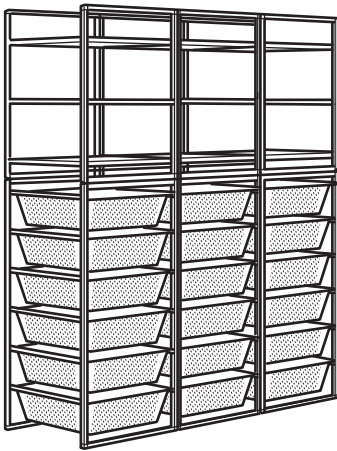

JONAXEL raam/traatkorvid/reguleeritavad riidepuutorud.

Mõõtmed: 142-178×51×173 cm

See kombinatsioon: 222 € (992.976.34)

Tooted selles kombinatsioonis:

| | | |
|--|------------|-------|
| JONAXEL raam 50×51×104 cm | 604.199.57 | 2 tk |
| JONAXEL raam 50×51×70 cm | 404.199.58 | 2 tk |
| JONAXEL traatkorv 50×51×15 cm | 404.199.63 | 20 tk |
| JONAXEL reguleeritav riidepuutoru 46.82 cm | 104.299.87 | 2 tk |

Kombinatsioonid

Mõõtmed: laius × sügavus × kõrgus

JONAXEL raam/võrkmustriga traatkorvid/riiulid.

Mõõtmed: 148×51×173 cm

See kombinatsioon: **312 €** (192.976.85)

Tooted selles kombinatsioonis:

| | | |
|--|------------|-------|
| JONAXEL raam 50×51×104 cm | 604.199.57 | 3 tk |
| JONAXEL riiul 50×51×70 cm | 704.199.71 | 3 tk |
| JONAXEL võrkmustriga traatkorv 50×51×15 cm | 204.199.64 | 18 tk |