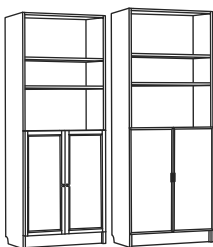

**BILLY raamatriiul kõrgendusmooduliga.** Näita oma lemmikraamatuid või muid lemmikesemeid. Tänu muudetava kõrgusega riiulitele saad BILLY kohandada oma vajadustele. Sellel raamatriiulil on pikendusosa, mis laseb seinaruumi maksimaalselt ära kasutada.

Mõõtmed: 120×28×237 cm

See kombinatsioon:

**Valge 159 €** (390.178.39)

**Must tammeimitatsioon 207 €** (494.833.89)

**Pruun pähkliimitatsioon 207 €** (294.833.90)

**Tammeimitatsioon 207 €** (894.833.92)

**BILLY raamatriiul paneel-/klaasustega.** See OXBERG paneelustega lahendus pakub nii suletud kui ka avatud panipaika. Peida segadus uste taha ja aseta avatud riiulitele esemed, millele soovid hõlpsasti ligipääseda. Tänu reguleeritavatele hingedele saad ust seadistada horisontaalselt ja vertikaalselt.