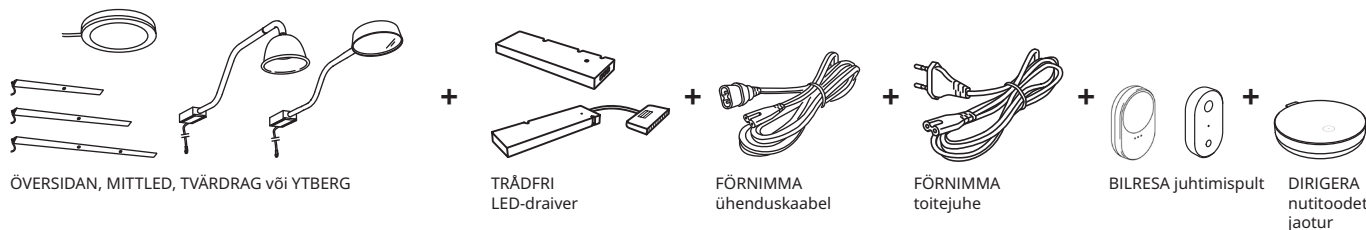

Toodete kohta lisainfo saamiseks vaata integreeritud valgustite loetelu ja hinnakirja.

Draiveri valimine

Meie valikus on 2 LED-draiverit. Vali olenevalt sellest, mitu seadet sa soovid ühendada. 10 W draiveriga saad ühendada kuni 3 seadet, mille koguvõimsus ei ületa 10 W. 30 W LED-draiveriga saad ühendada kuni 9 seadet, mille koguvõimsus on kuni 30 W. Ühe paigalduskaabliga saad ühendada kuni 10 draiverit. Lampide vilkumine annab märku, et LED-draiveri maksimaalne koguvõimsus on ületatud. Kui soovid kasutada rohkem kui ühte

LED-draiverit, veendu, et sünkroonid iga draiveri BILRESA juhtimispuuldiga, et tervet süsteemi saaks korraga hämardada. Tee oma kapivalgustid nutikaks ja täienda neid DIRIGERA jaoturi ja IKEA Home smart rakendusega, mis võimaldavad neid juhtida nii Amazon Alexa, Apple HomeKiti kui Hey Google'i abil ja neile funktsioone lisada.