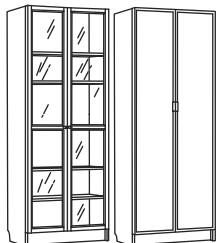

Kombinatsioonid

Mõõtmed: laius × sügavus × kõrgus.

BILLY raamaturiiul klaasustega. Klaasustega saad oma lemmikesemed kõigile vaatamiseks välja panna ja neid ühtlasi ka tolmu eest kaitsta. HÖGBO uksel on 4 eri ilmet, nii et saad selle välimuse ise valida – kas klaasuks, paneeliga uks või omaenda kujundus foto, kanga või tapeedi abil. Tänu reguleeritavatele hingedele saad ust seadistada horisontaalselt ja vertikaalselt.

Mõõtmed: 80×30×202 cm

See kombinatsioon BILLY/OXBERG klaasustega:

Valge 119 € (690.178.28)

Must tammeimitatsioon 139 € (594.833.17)

Pruun pähkliimitatsioon 139 € (394.833.18)

Tammeimitatsioon 139 € (994.833.20)

See kombinatsioon BILLY/HÖGBO klaasustega:

Valge 169 € (794.836.13)

Must tammeimitatsioon 179 € (294.838.18)