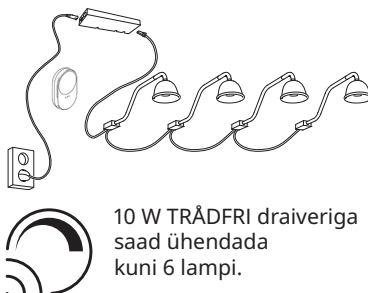

Hämardamine

10 W TRÅDFRI draiveriga saad ühendada kuni 6 lampi.