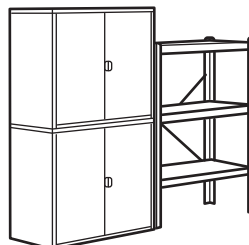

Kombinatsiooni kuulub:

BROR post 110 cm, must, 4 tk pakis	003.332.78	2 tk
BROR riiul 84 × 39 cm, must	803.332.84	6 tk

BROR kapiga riiul

Mõõtmed: 85 × 40 × 110 cm

See kombinatsioon: 159 € (892.830.05)

Kombinatsiooni kuulub:

BROR kahe uksega kapp 76 × 40 × 66 cm, must	503.000.15	1 tk
BROR post 110 cm, must, 4 tk pakis	003.332.78	1 tk
BROR riiul 84 × 39 cm, must	803.332.84	1 tk

Kombinatsioonid

Mõõtmed: laius x sügavus x kõrgus

BROR kapiga riiul

Mõõtmed: 170 × 40 × 110 cm

See kombinatsioon: 318 € (692.757.18)

Kombinatsiooni kuulub:

BROR kahe uksega kapp 76 × 40 × 66 cm, must	503.000.15	2 tk
BROR post 110 cm, must, 4 tk pakis	003.332.78	2 tk
BROR riiul 84 × 39 cm, must	803.332.84	2 tk