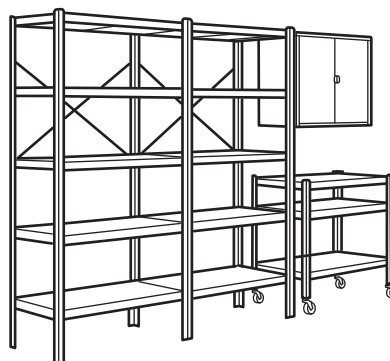

Kombinatsioonid

Mõõtmed: laius x sügavus x kõrgus

BROR riiul sahtlite ja riiulitega

Mõõtmed: 85 × 40 × 190 cm

See kombinatsioon: **180 €** (996.194.13)

Kombinatsiooni kuulub:

BROR post, 190 cm, must, 4 tk pakis	103.332.87	1 tk
BROR sahtel, 84 × 39 cm, must	704.942.96	2 tk
BROR riiul, 84 × 39 cm, must	803.332.84	4 tk

BROR seinariiuli kombinatsioon

Mõõtmed: 88 × 30 / 45 × 190 cm

See kombinatsioon: **200 €** (995.718.64)

Kombinatsiooni kuulub:

BROR 2 seinasiini/1 siputussiin, 87,5 × 90 cm, must	205.704.19	2 tk
BROR 20-osaline perfotahvli komplekt, 84 × 45 cm, must	305.704.14	1 tk
BROR seinariiul, 85 × 40 × 0.8 cm, 2 tk pakis, must	005.704.20	2 tk
BROR seinariiul, 85 × 25 × 0.8 cm, 2 tk pakis, must	005.704.15	1 tk

BROR riiul

Mõõtmed: 254 × 40 × 190 cm

See kombinatsioon: **330 €** (796.194.09)

Kombinatsiooni kuulub:

BROR post 190 cm, must, 4 tk pakis	103.332.87	3 tk
BROR riiul, 84 × 39 cm, must	803.332.84	12 tk

BROR riiulikombinatsioon kapiga ja ratastel riiuliga