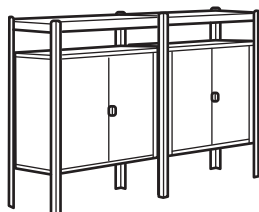

Kombinatsiooni kuulub:

BROR post 110 cm, must, 4 tk pakis	003.332.78	2 tk
BROR riiul 84 × 39 cm, must	803.332.84	6 tk

BROR kapiga riiul

Mõõtmed: 85 × 40 × 110 cm

See kombinatsioon: 159 € (892.830.05)

Kombinatsiooni kuulub:

BROR kapiga riiul

Mõõtmed: 170 × 40 × 110 cm

See kombinatsioon: 318 € (692.757.18)

Kombinatsiooni kuulub:

BROR kahe uksega kapp 76 × 40 × 66 cm, must	503.000.15	2 tk
BROR post 110 cm, must, 4 tk pakis	003.332.78	2 tk
BROR riiul 84 × 39 cm, must	803.332.84	2 tk