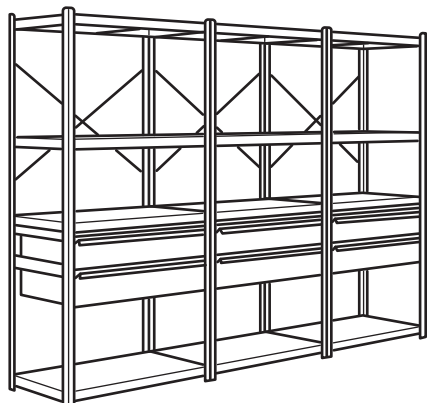

Kombinatsioonid

Mõõtmed: laius x sügavus x kõrgus

BROR riiul sahtlite ja riiulitega

Mõõtmed: 85 × 40 × 190 cm

See kombinatsioon: **180 €** (996.194.13)

Kombinatsiooni kuulub:

BROR post, 190 cm, must, 4 tk pakis	103.332.87	1 tk
BROR sahtel, 84 × 39 cm, must	704.942.96	2 tk
BROR riiul, 84 × 39 cm, must	803.332.84	4 tk

BROR seinariiuli kombinatsioon

Mõõtmed: 88 × 30 / 45 × 190 cm

See kombinatsioon: **200 €** (995.718.64)

Kombinatsiooni kuulub:

BROR 2 seinasiini/1 siputussiin, 87,5 × 90 cm, must	205.704.19	2 tk
BROR 20-osaline perfotahvli komplekt, 84 × 45 cm, must	305.704.14	1 tk
BROR seinariiul, 85 × 40 × 0.8 cm, 2 tk pakis, must	005.704.20	2 tk
BROR seinariiul, 85 × 25 × 0.8 cm, 2 tk pakis, must	005.704.15	1 tk

BROR riiul

Mõõtmed: 254 × 40 × 190 cm

See kombinatsioon: **330 €** (796.194.09)

Kombinatsiooni kuulub:

BROR post 190 cm, must, 4 tk pakis	103.332.87	3 tk
BROR riiul, 84 × 39 cm, must	803.332.84	12 tk

BROR riiulikombinatsioon kapiga ja ratastel riiuliga

Kombinatsioonid

Mõõtmed: laius x sügavus x kõrgus

BROR riiul sahtlite ja riiulitega

Mõõtmed: 254 × 55 × 190 cm

See kombinatsioon: 660 € (796.194.14)

Kombinatsiooni kuulub:

BROR post, 190 cm, must, 4 tk pakis	103.332.87	3 tk
BROR sahtel, 84 × 39 cm, must	704.942.96	6 tk
BROR riiul, 84 × 39 cm, must	803.332.84	12 tk