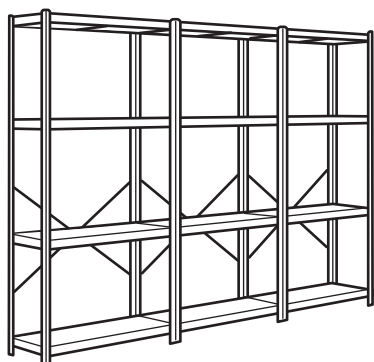

BROR kapiga riiul

Mõõtmed: 170 × 40 × 190 cm

See kombinatsioon: 418 € (596.194.10)

Kombinatsiooni kuulub:

BROR kapiga riiul 76 × 40 × 66 cm, must	503.000.15	2 tk
BROR post 190 cm, must, 4 tk pakis	103.332.87	2 tk
BROR riiul 84 × 39 cm, must	803.332.84	6 tk

Kombinatsioonid

Mõõtmed: laius x sügavus x kõrgus

BROR riiul sahtlite ja riiulitega

Mõõtmed: 85 × 40 × 190 cm

See kombinatsioon: **180 €** (996.194.13)

Kombinatsiooni kuulub:

BROR post, 190 cm, must, 4 tk pakis	103.332.87	1 tk
BROR sahtel, 84 × 39 cm, must	704.942.96	2 tk
BROR riiul, 84 × 39 cm, must	803.332.84	4 tk

BROR seinariiuli kombinatsioon

Mõõtmed: 88 × 30 / 45 × 190 cm

See kombinatsioon: **200 €** (995.718.64)

Kombinatsiooni kuulub:

BROR 2 seinasiini/1 siputussiin, 87,5 × 90 cm, must	205.704.19	2 tk
BROR 20-osaline perfotahvli komplekt, 84 × 45 cm, must	305.704.14	1 tk
BROR seinariiul, 85 × 40 × 0.8 cm, 2 tk pakis, must	005.704.20	2 tk
BROR seinariiul, 85 × 25 × 0.8 cm, 2 tk pakis, must	005.704.15	1 tk