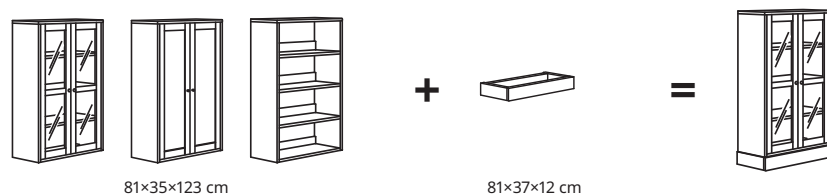

81 cm lai kombinatsioon

1. Vali 47 cm sügavune kapp.
2. Kombineeri see ühega kolmest erinevast moodulist, mis on 35 cm sügavune ja mille saab kapi peale panna.

121 cm lai kombinatsioon

1. Vali 47 cm sügavune liugustega kapp.
2. Kombineeri see liugustega mooduliga, mis on 35 cm sügavune ja mille saab kapi peale panna.

Soovid nüüd kapealse mooduli eraldiseisvaks mööbliesemeks muuta? Saad seda teha, lisades õiges suuruses sokli (müüakse eraldi).

Vertikaalne kombinatsioon – kõik osad ja hinnad

Mõõtmed: laius × sügavus × kõrgus. HAVSTA mööbel tuleb kaasasolevate kinnitusvahenditega seina külge kinnitada. Nupud ja hinged on pakendis. Kaasas on kinnitused moodulite vertikaalseks ühendamiseks. Moodulite kõrvuti paigutamisel pole vaja neid kinnitustega ühendada.