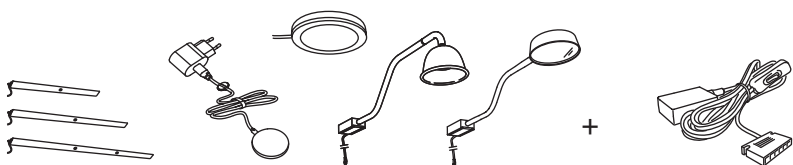

Integreeritud valgustite valimine

Vali oma vajadustele vastavad kapi ülaosas paigaldatavad valgustid, mis aitavad sul ülemisele riiulile paigutatud asjad paremini üles leida, kuid levivad ka terves ruumis meeldivat ja hubast valgust, kui kapi ukсед on kinni. See on hea valik siis, kui kapi ja lae vahele jääb veidi ruumi.

Hele kohtvalgusti aitab kapi sisust kiire ülevaate saada ja loob hubase meeleolu. Juhtmevaba hämardit ja DIRIGERA jaoturit kasutades saad kapi valgustuse ühendada ka IKEA nutitoodete sarjaga.

Põhiosad

ÖVERSIDAN, STRIMSÄV, MITTLED, TVÄRDRAG või YTBERG

ANSLUTA sisse ja välja lülitamise funktsiooni kasutamiseks

Nutilahendus