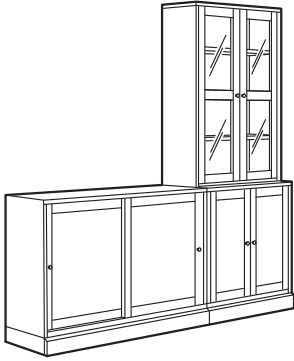

Kombinatsioonid

Mõõtmed: laius × sügavus × kõrgus. HAVSTA mööbel tuleb kaasasolevate kinnitustahenditega seina külge kinnitada. Nupud ja hinged on pakendis. Kaasas on kinnitused moodulite vertikaalseks ühendamiseks. Moodulite kõrvuti paigutamisel pole vaja neid kinnitustega ühendada.