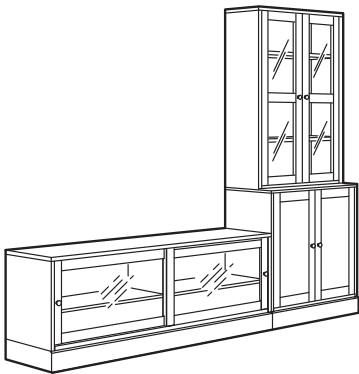

HAVSTA telerialuse ja kapi kombinatsioon.

Mõõtmed: 241×47×212 cm

See kombinatsioon: 707 €

Värvivalikud:

Hallikasbeež	595.347.79	707 €
Valge	795.347.83	707 €

Tooted selles kombinatsioonis:

HAVSTA sokliga kapp 81×47×89 cm	1 tk
HAVSTA kapp 81×37×123 cm	1 tk
HAVSTA sokliga telerialus 160×47×62 cm	1 tk