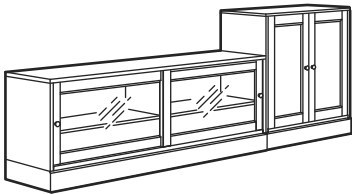

HAVSTA klaasustega hoiuööbli kombinatsioon.

Mõõtmed: 243×47×212 cm

See kombinatsioon: **1434 €**

Värvivalikud:

Hallikasbeež	595.349.01	1434 €
Valge	395.349.02	1434 €

Tooted selles kombinatsioonis:

HAVSTA klaasustega kapp 81×35×123 cm	3 tk
HAVSTA sokliga kapp 81×47×89 cm	3 tk