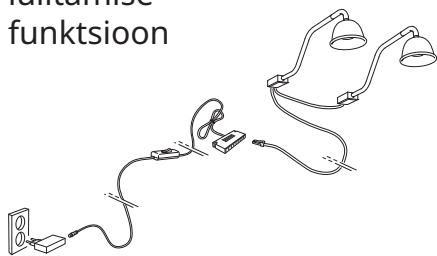

Sisse/välja lülitamise funktsioon