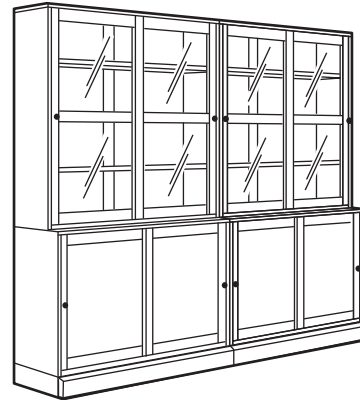

Kombinatsioonid

Mõõtmed: laius × sügavus × kõrgus. HAVSTA mööbel tuleb kaasasolevate kinnitustahenditega seina külge kinnitada. Nupud ja hinged on pakendis. Kaasas on kinnitused moodulite vertikaalseks ühendamiseks. Moodulite kõrvuti paigutamisel pole vaja neid kinnitustega ühendada.

HAVSTA liugustega hoiuööbli kombinatsioon.

Mõõtmed: 202×47×212 cm

See kombinatsioon: **807 €**

Värvivalikud:

Hallikasbeež	695.348.30	807 €
Valge	395.348.36	807 €

Tooted selles kombinatsioonis:

HAVSTA puhvetkapi põhiosa 121×47×89 cm	1 tk
HAVSTA sokliga kapp 81×47×89 cm	1 tk
HAVSTA vitriinkapp 81×37×123 cm	1 tk