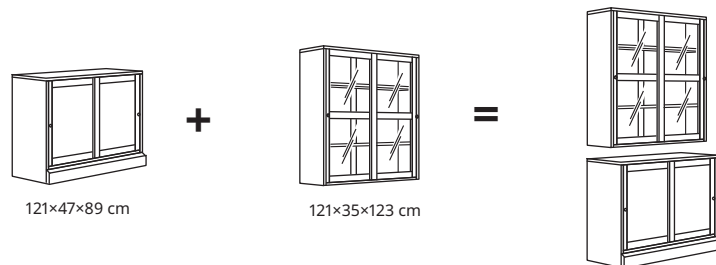

81 cm lai kombinatsioon

1. Vali 47 cm sügavune kapp.
2. Kombineeri see ühega kolmest erinevast moodulist, mis on 35 cm sügavune ja mille saab kapi peale panna.

121 cm lai kombinatsioon

1. Vali 47 cm sügavune liugustega kapp.
2. Kombineeri see liugustega mooduliga, mis on 35 cm sügavune ja mille saab kapi peale panna.