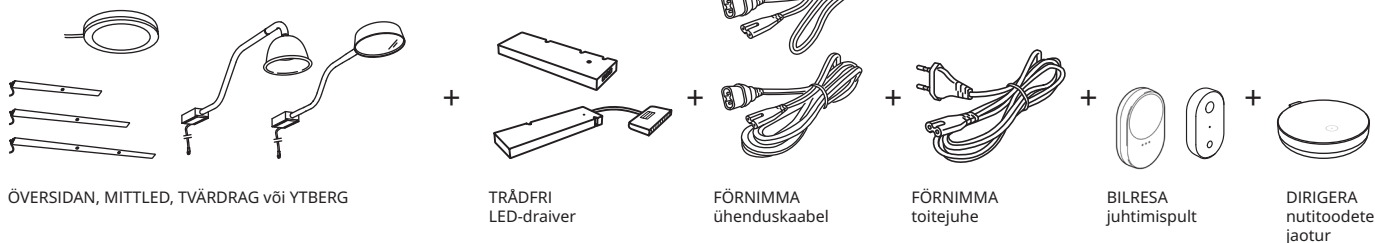

Integreeritud valgustite valimine

Vali oma vajadustele vastavad kapi ülaosas paigaldatavad valgustid, mis aitavad sul ülemisele riiulile paigutatud asjad paremini üles leida, kuid levivad ka terves ruumis meeldivat ja hubast valgust, kui kapi ukсед on kinni. See on hea valik siis, kui kapi ja lae vahele jääb veidi ruumi.

Hele kohtvalgusti aitab kapi sisust kiire ülevaate saada ja loob hubase meeleolu. Juhtmevaba hämardit ja DIRIGERA jaoturit kasutades saad kapi valgustuse ühendada ka IKEA nutitoodete sarjaga.

Põhiosad

ÖVERSIDAN, STRIMSÄV, MITTLED, TVÄRDRAG või YTBERG

ANSLUTA sisse ja välja lülitamise funktsiooni kasutamiseks

Nutilahendus

ÖVERSIDAN, MITTLED, TVÄRDRAG või YTBERG

TRÅDFRI LED-draiver

FÖRNIMMA ühenduskaabel

FÖRNIMMA toitejuhe

BILRESA juhtimispuhk

DIRIGERA nutitoodete jaotur