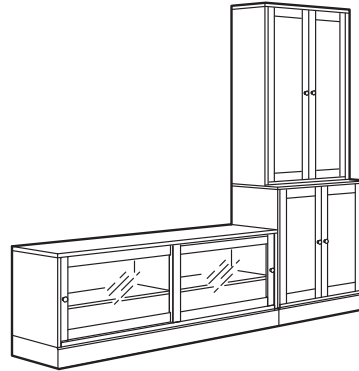

HAVSTA telerialuse ja kapi kombinatsioon.

Mõõtmed: 242×47×89 cm

See kombinatsioon: 478 €

Värvivalikud:

Hallikasbeež	295.347.71	478 €
Valge	095.347.72	478 €

Tooted selles kombinatsioonis:

HAVSTA sokliga TV alus 160×47×62 cm	1 tk
HAVSTA sokliga kapp 81×47×89 cm	1 tk