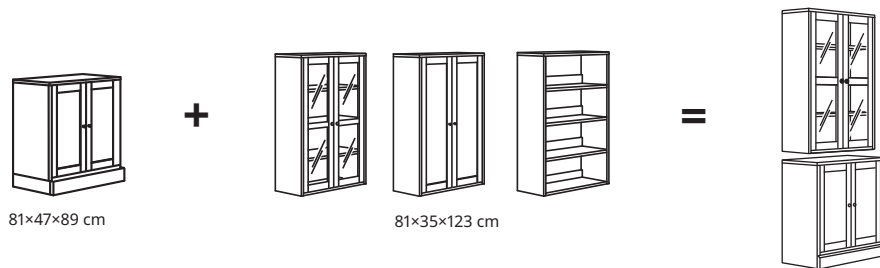

Kuidas ehitada vertikaalset kombinatsiooni

Pole veel leidnud seda, mida otsid?

Sel juhul võid disainida omaenda HAVSTA kombinatsiooni või teha ümber juba olemasolev – lihtsalt lisa või eemalda mooduleid. Omaenda vertikaalse kombinatsiooni loomiseks vaata palun käesolevat juhist.

81 cm lai kombinatsioon

1. Vali 47 cm sügavune kapp.
2. Kombineeri see ühega kolmest erinevast moodulist, mis on 35 cm sügavune ja mille saab kapi peale panna.