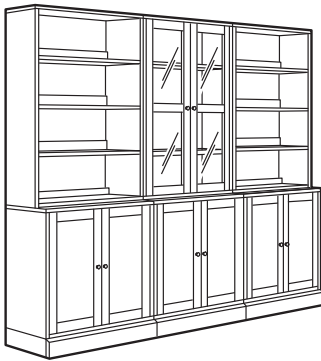

HAVSTA klaasist liugustega hoiuööbli kombinatsioon.

Mõõtmed: 242×47×212 cm

See kombinatsioon: **1316 €**

Värvivalikud:

Hallikasbeež	395.348.79	1316 €
Valge	195.348.80	1316 €

Tooted selles kombinatsioonis:

HAVSTA klaasustega kapp 121×35×123 cm	2 tk
HAVSTA sokliga kapp 121×47×89 cm	2 tk