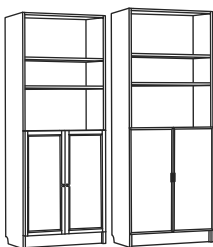

Mõõtmed: 40×30×202 cm

See kombinatsioon:

Valge 89 € (295.624.91)

Kombinatsioonid

Mõõtmed: laius × sügavus × kõrgus.

BILLY raamatriiul klaasuksega. Sellel raamatriiulil on kõrgendusmoodul, mis võimaldab sul seinapinda maksimaalselt ära kasutada. Klaasuste taga on sinu asjad tolmu eest kaitstud, aga ometi nähtaval. Tänu reguleeritavatele hingedele saad ust seadistada horisontaalselt ja vertikaalselt.

BILLY raamatriiul kõrgendusmooduliga. Näita oma lemmikraamatuid või muid lemmikesemeid. Tänu muudetava kõrgusega riiulitele saad BILLY kohandada oma vajadustele. Sellel raamatriiulil on pikendusosa, mis laseb seinaruumi maksimaalselt ära kasutada.

Mõõtmed: 120×28×237 cm

See kombinatsioon:

Valge 159 € (390.178.39)

Must tammeimitatsioon 207 € (494.833.89)

Pruun pähkliimitatsioon 207 € (294.833.90)

Tammeimitatsioon 207 € (894.833.92)

BILLY raamatriiul paneel-/klaasustega. See OXBERG paneelustega lahendus pakub nii suletud kui ka avatud panipaika. Peida segadus uste taha ja aseta avatud riiulitele esemed, millele soovid hõlpsasti ligipääseda. Tänu reguleeritavatele hingedele saad ust seadistada horisontaalselt ja vertikaalselt.