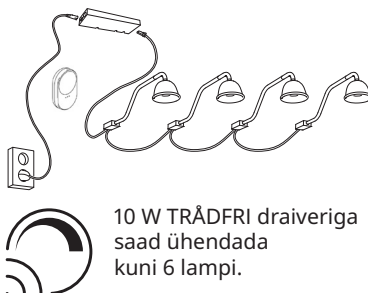

Hämardamine

10 W TRÅDFRI draiveriga saad ühendada kuni 6 lampi.