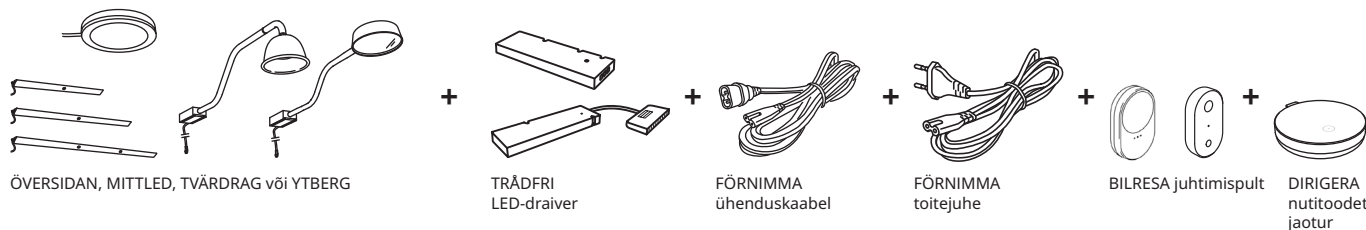

Hele kohtvalgusti aitab kapi sisust kiire ülevaate saada ja loob hubase meeleolu. Juhtmevaba hämardit ja DIRIGERA jaoturit kasutades saad kapi valgustuse ühendada ka IKEA nutitoodete sarjaga.

Põhiosad

ÖVERSIDAN, STRIMSÄV, MITTTLED, TVÄRDRAG või YTBERG

ANSLUTA sisse ja välja lülitamise funktsiooni kasutamiseks

Nutilahendus

Toodete kohta lisainfo saamiseks vaata integreeritud valgustite loetelu ja hinnakirja.

Draiveri valimine

Meie valikus on 2 LED-draiverit. Vali olenevalt sellest, mitu seadet sa soovid ühendada. 10 W draiveriga saad ühendada kuni 3 seadet, mille koguvõimsus ei ületa 10 W. 30 W LED-draiveriga saad ühendada kuni 9 seadet, mille koguvõimsus on kuni 30 W. Ühe paigalduskaabliga saad ühendada kuni 10 draiverit. Lampide vilkumine annab märku, et LED-draiveri maksimaalne koguvõimsus on ületatud. Kui soovid kasutada rohkem kui ühte