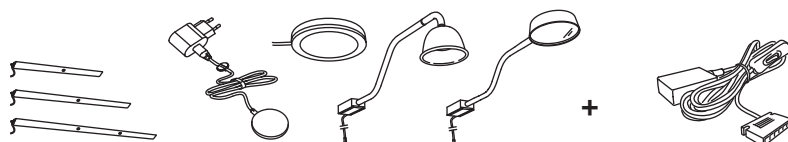

Integreeritud valgustite valimine

Vali oma vajadustele vastavad kapi ülaosasse paigaldatavad valgustid, mis aitavad sul ülemisele riiulile paigutatud asjad paremini üles leida, kuid levitavad ka terves ruumis meeldivat ja hubast valgust, kui kapi ukсед on kinni. See on hea valik siis, kui kapi ja lae vahele jääb veidi ruumi.

Hele kohtvalgusti aitab kapi sisust kiire ülevaate saada ja loob hubase meeleolu. Juhtmevaba hämardit ja DIRIGERA jaoturit kasutades saad kapi valgustuse ühendada ka IKEA nutitoodete sarjaga.

Põhiosad

ÖVERSIDAN, STRIMSÄV, MITTTLED, TVÄRDRAG või YTBERG

ANSLUTA sisse ja välja lülitamise funktsiooni kasutamiseks

Nutilahendus