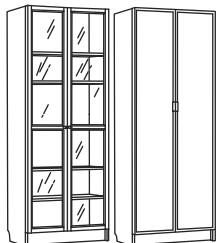

Kombinatsioonid

Mõõtmed: laius × sügavus × kõrgus.

BILLY raamaturiiul klaasustega. Klaasustega saad oma lemmikesemed kõigile vaatamiseks välja panna ja neid ühtlasi ka tolmu eest kaitsta. HÖGBO uksel on 4 eri ilmet, nii et saad selle välimuse ise valida – kas klaasuks, paneeliga uks või omaenda kujundus foto, kanga või tapeedi abil. Tänu reguleeritavatele hingedele saad ust seadistada horisontaalselt ja vertikaalselt.