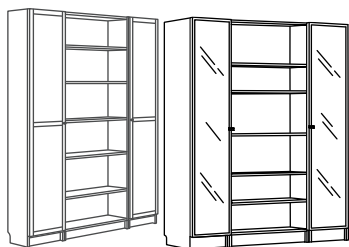

BILLY raamaturiiul klaasustega. See klaasustega lahendus pakub nii kinnist kui avatud panipaika. HÖGBO uksel on 4 eri ilmet, nii et saad selle välimuse ise valida – kas klaasuks, paneeliga uks või omaenda kujundus foto, kanga või tapeedi abil. Aseta avatud riiulitele objektid, millele soovid hõlpsasti ligipääseda. Tänu reguleeritavatele hingedele saad ust seadistada horisontaalselt ja vertikaalselt.

Mõõtmed: 160×30×202 cm

See kombinatsioon BILLY/OXBERG klaasustega:

Valge 197 € (194.836.06)

Must tammeimitatsioon 237 € (494.835.39)

Pruun pähkliimitatsioon 227 € (294.835.40)

Tammeimitatsioon 237 € (894.835.42)

See kombinatsioon BILLY/HÖGBO klaasustega:

Valge 247 € (794.836.65)

Must tammeimitatsioon 277 € (694.840.81)