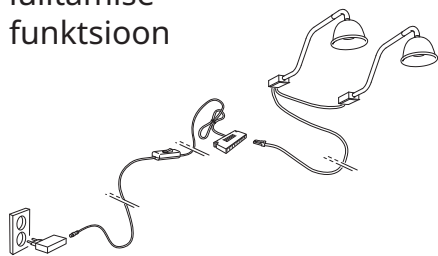

Sisse/välja lülitamise funktsioon