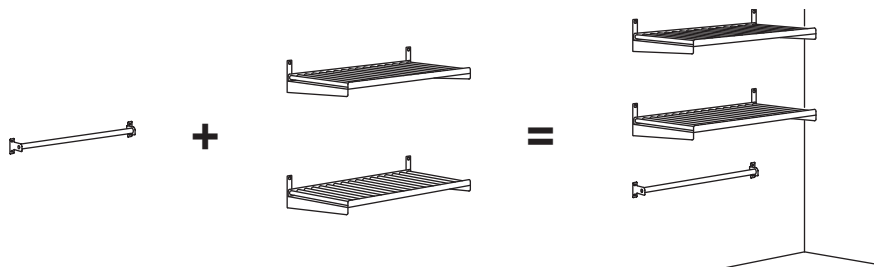

Kasulik teave

Kasulik teave

Kombineeri erinevaid mooduleid, et luua endale omanäoline KUNGSFORS süsteem või paigalda moodulid eraldiseisvatena seinale. Mõlemal juhul veendu, et kasutad õigeid kinnitusi. Kui paigaldad KUNGSFORS-i süsteemina, kinnita riputussiin kruvidega seinale ja seejärel saad erinevad moodulid — näiteks riiulid, reelingu või nugade hoidiku — lihtsalt soovitud kohale kinni klõpsata. Süsteemis saad mooduleid riputussiinil soovi korral alati ümber tõsta, ilma et peaksid selleks seinä auke juurde tegema.

Ohutus

Erinevad seinamaterjalid vajavad eri tüüpi kinnitusi. Kasuta oma kodu seintele sobivaid kinnitusi, mis on müügil eraldi.

Kasutamine

KUNGSFORS mooduleid võid kasutada kas eraldiseisvatena või kombineerida omavahel, et luua terviklik riputussiinide abil paigaldatav süsteem.

Allpool on välja toodud erinevad võimalused KUNGSFORS moodulite kasutamiseks.

KUNGSFORS ilma riputussiinideta

Üks võimalus on paigaldada KUNGSFORS moodulid eraldiseisvatena seinä külge ja katta sein just sulle sobivate moodulitega.