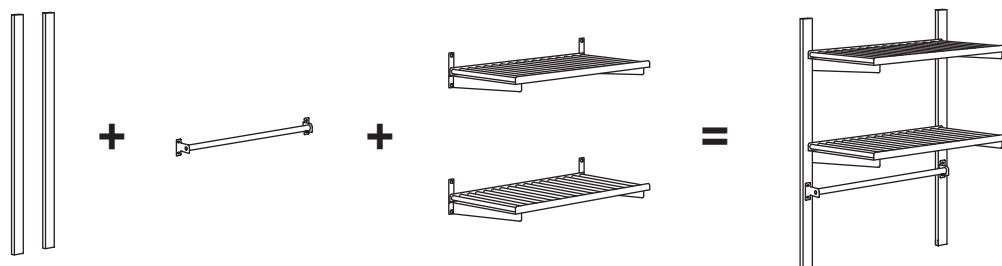

KUNGSFORS koos riputussiinidega

Teine võimalus on paigaldada KUNGSFORS süsteemina. Selleks läheb sul vaja vähemalt kahte riputussiini. Paigalda siinid seinä külge ja vali välja sobivad moodulid. Klõpsa moodulid riputus-

siini külge. Sa saad alati moodulite kõrgust reguleerida, uusi mooduleid lisada või olemasolevaid välja vahetada, ilma et peaksid selleks seinä auke juurde tegema.