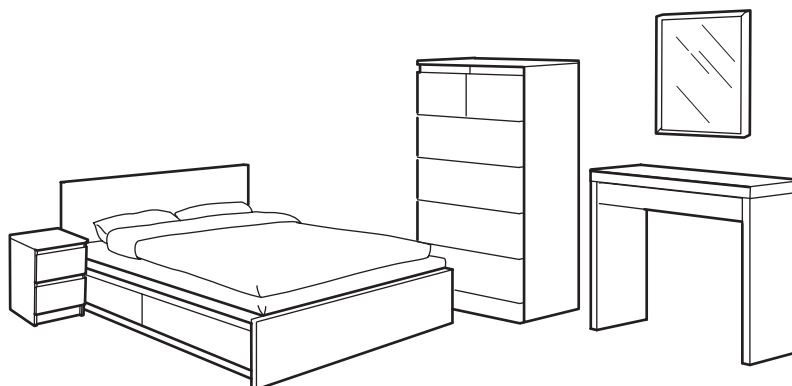

Ankurdamata mööbel võib ümber kukkuda. Osa siinsetest mööbliesemetest tuleb kaasasoleva kinnitusega seina külge kinnitada, et hoida ära mööbli ümberkukkumine.

Elagu isiklikud valikud!

Kõik MALM magamistoamööbli sarja kuuluvad mööbliesemed — kummutid, tualettlauad, kirjutuslauad ja voodid — on ühtses ajatus stiilis. Need on loodud kaua kestma ja omavahel sobima, et saaksid terve magamistoa samas stiilis mööbliga sisustada. Vali erinevate spoonide ja värvitoonide vahel. Kummutid on saadaval eri suuruses, seega saad kokku kombineerida just endale sobiva lahenduse. Kui soovid, võid seda täiendada omal valikul peegli ja PAX sarja riidekapiga.