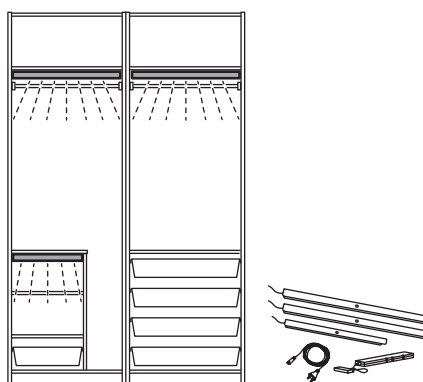

PAX kombinatsioon, mõõdud: 150×66×236 cm.
Täienda kombinatsiooni:

ÖVERSIDAN sensoriga LED-valgusriba kappi, 71 cm, hämardatav.			
Valge	205.894.85	15 €/tk	2 tk
või tumehall	805.895.19	15 €/tk	2 tk
või hallikasbeež	105.894.76	15 €/tk	2 tk
ÖVERSIDAN sensoriga LED-valgusriba kappi, 46 cm, hämardatav.			
Valge	005.892.69	13 €/tk	1 tk
või tumehall	305.890.98	13 €/tk	1 tk
või hallikasbeež	705.894.16	13 €/tk	1 tk
TRÄDFRI LED-draiver, 30 W.	603.426.56	30 €/tk	1 tk
FÖRNIMMA voolujuhe, 3.5 m.	504.468.81	4 €/tk	1 tk