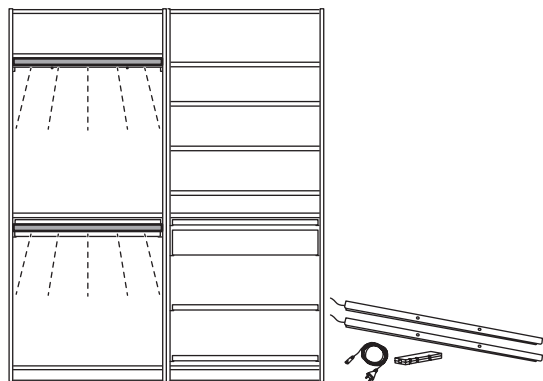

Kuidas ehitada

ÖVERSIDAN valgusribad

Kapivalgustus

ÖVERSIDAN ja kapivalgustus koos nutipuldiga

Integreeritud valgustuslahendused – kombinatsioonide näited

Siit leiad mõned integreeritud valgustuslahendused PAX riidekapi jaoks. Nendesse lahendustesse paigutasime ÖVERSIDAN valgustusribad, et aidata sul leida oma ilusast uuest garderoobist kõik, mida otsid.