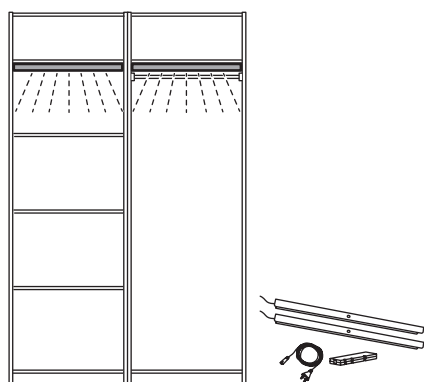

PAX kombinatsioon, mõõdud: 150×60×236 cm.
Täienda kombinatsiooni:

ÖVERSIDAN sensoriga LED-valgusriba kappi, 71 cm, hämardatav.			
Valge	205.894.85	15 €/tk	2 tk
või tumehall	805.895.19	15 €/tk	2 tk
või hallikasbeež	105.894.76	15 €/tk	2 tk
TRÄDFRI LED-draiver, 10 W.	503.561.87	20 €/tk	1 tk
FÖRNIMMA voolujuhe, 3.5 m.	504.468.81	4 €/tk	1 tk