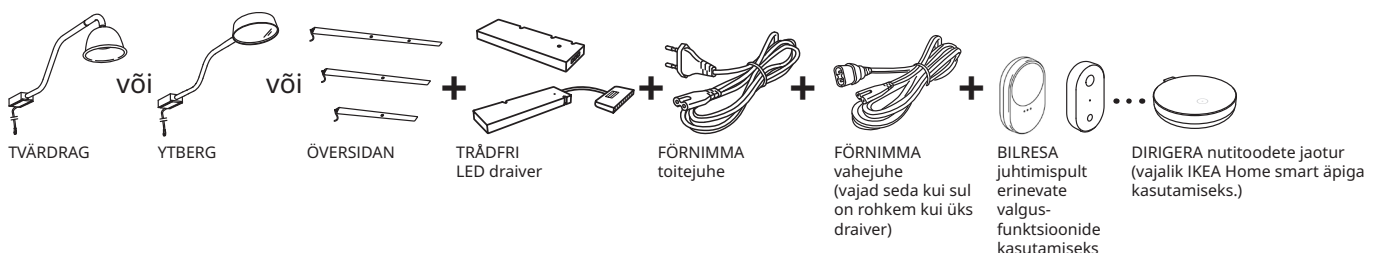

Kui soovid kasutada rohkem kui ühte LED-draiverit, veendu, et kõik LED-draiverid on sünkroniseeritud juhtmeta dimmeri või kaugjuhtimispuldiga, et kogu kombinatsiooni saaks juhtida üheaegselt.

Muuda oma valgustus nutikaks, lisades DIRIGERA nutitoodete jaoturi ja IKEA Home smart rakenduse, et juhtida valgustust Amazon Alexa, Apple HomeKit või Hey Google kaudu ja saada juurde rohkem funktsioone.

Sisse/välja funktsioon

ANSLUTA draiver

TVÄRDRAG

YTBERG

ÖVERSIDAN

ANSLUTA

Nutilahendus

TRÄDFRI draiver

TVÄRDRAG

YTBERG

ÖVERSIDAN

TRÄDFRI LED draiver

FÖRNIMMA toitejuhe

FÖRNIMMA vahejuhe (vajad seda kui sul on rohkem kui üks draiver)

BILRESA juhtimispult erinevate valgus-funktsioonide kasutamiseks

DIRIGERA nutitoodete jaotur (vajalik IKEA Home smart äpiga kasutamiseks.)