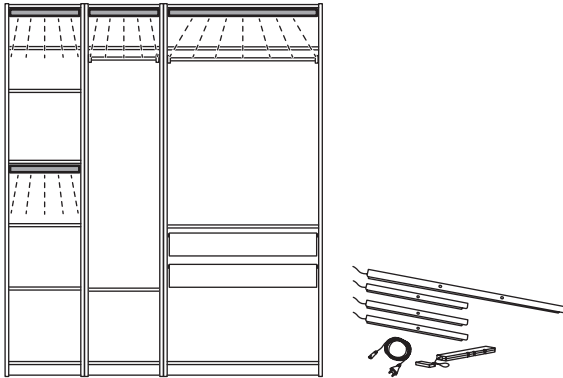

Integreeritud valgustuslahendused – kombinatsioonide näited

PAX kombinatsioon, mõõdud: 200×60×236 cm.
Täienda kombinatsiooni:

ÖVERSIDAN sensoriga LED-valgusriba kappi, 96 cm, hämardatav.			
Valge	505.895.49	17 €/tk	1 tk
või tumehall	005.895.56	17 €/tk	1 tk
või hallikasbeež	205.895.36	17 €/tk	1 tk
ÖVERSIDAN sensoriga LED-valgusriba kappi, 46 cm, hämardatav.			
Valge	005.892.69	13 €/tk	3 tk
või tumehall	305.890.98	13 €/tk	3 tk
või hallikasbeež	705.894.16	13 €/tk	3 tk
TRÄDFRI LED-draiver, 30 W.	603.426.56	30 €/tk	1 tk
FÖRNIMMA voolujuhe, 3,5 m.	504.468.81	4 €/tk	1 tk