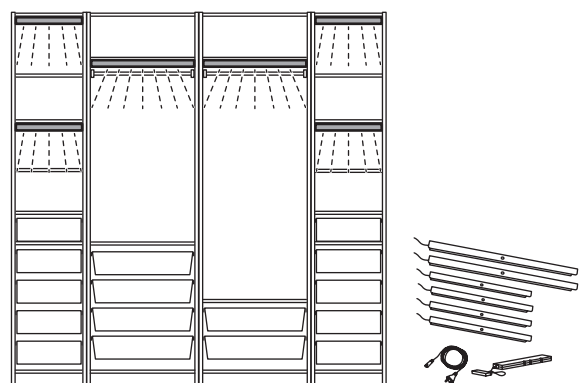

PAX kombinatsioon, mõõdud: 250×66×236 cm.
Täienda kombinatsiooni:

ÖVERSIDAN sensoriga LED-valgusriba kappi, 71 cm, hämardatav.			
Valge	205.894.85	15 €/tk	2 tk
või tumehall	805.895.19	15 €/tk	2 tk
või hallikasbeež	105.894.76	15 €/tk	2 tk
ÖVERSIDAN sensoriga LED-valgusriba kappi, 46 cm, hämardatav.			
Valge	005.892.69	13 €/tk	4 tk
või tumehall	305.890.98	13 €/tk	4 tk
või hallikasbeež	705.894.16	13 €/tk	4 tk
TRÄDFRI LED-draiver, 30 W.	503.561.87	20 €/tk	1 tk
FÖRNIMMA voolujuhe, 3,5 m.	504.468.81	4 €/tk	1 tk
BILRESA juhtimispuul, valge.	706.178.72	5 €/tk	1 tk