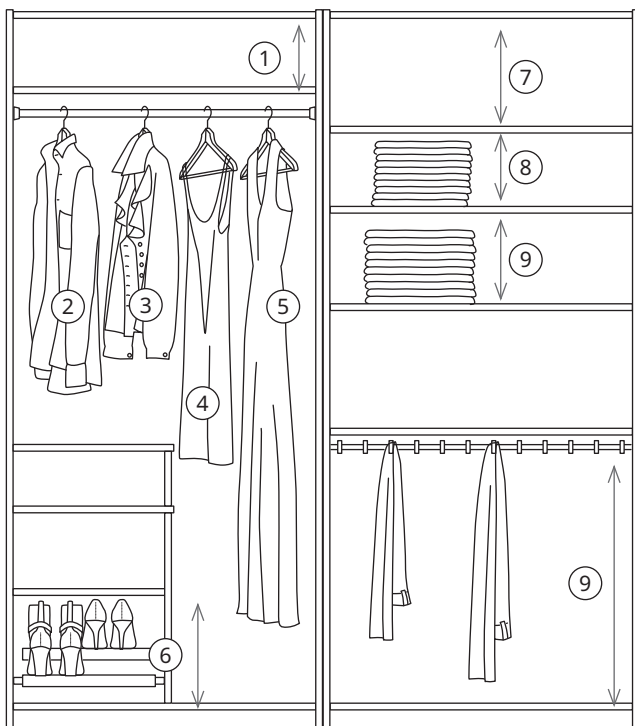

2. Vali oma stiil. Mis värvi garderoobi sa soovid? Pakume laia valikut erinevat värvi uksti.

3. Vali furnituur ja tarvikud. Mõttele oma igapäevastele vajadustele. Kas sul on palju kingi? Siis võiks sinu jaoks olla hea valik väljatõmmatav jalatsiriiul. Võib-olla on sul palju pükse? Siis tuleb kasuks spetsiaalselt pükstele mõeldud riidepuu. Kui hoiad suve- ja talveriideid samas kohas, saab need sügavate traatkorvide abil kenasti ära paigutada.

Kui oled otsustanud, millist furnituuri ja tarvikuid kasutada, on aeg kogu komplektile viimane lihv anda. Täienda uut garderoobi oma maitse järgi kastide, karpide ja detailidega meie laiast valikust. Tõeliselt suurepärase tulemuse saad aga siis, kui lisad kappi integreeritud valgustuse! Seda on lihtne paigaldada ja see teeb sobiva riietuse leidmise palju lihtsamaks.

PAX/KOMPLEMENT planeerija aitab sul arvutada oma garderoobi hinna ja võimaldab printida või salvestada tootenimekirja, mille saad kauplusesse kaasa võtta või kasutada veebis ostmiseks.

Planeerijat saab kasutada kaupluses või kodus. Külasta lihtsalt IKEA veebilehel asuvat planeerimisprogrammide lehekülge: www.ikea.ee/et/planeerimisprogrammid.

Mõõtmed, mida on hea teada

Ei tea täpselt, kui palju ruumi su riided võtavad? Siin on sulle kasulikud juhised, mis võiksid sulle garderoobi kavandamisel abiks olla.

1. Planeeri 19 cm HEMMAFIXARE sarja karpide jaoks.
2. Planeeri umbes 100 cm mantlite jaoks.
3. Planeeri umbes 80 cm pluside jaoks.
4. Lühikestele kleitidele tuleb arvestada umbes 120 cm.
5. Väga pikad esemed võivad vajada kuni 190 cm ruumi.
6. Planeeri 33 cm väljatõmmatava kingariiu jaoks.
7. Planeeri umbes 25 cm 10 kokkupandud T-särgi jaoks.
8. Planeeri umbes 30 cm 10 kokkupandud kampsuni jaoks.
9. Planeeri umbes 60–70 cm rippuvate pükste jaoks.