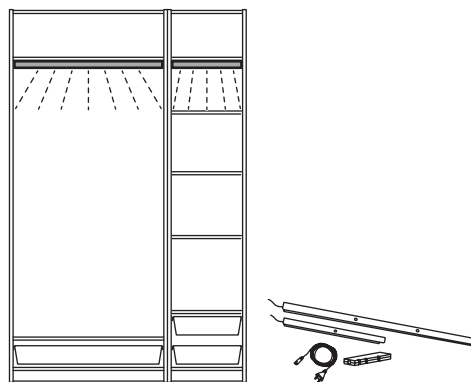

PAX kombinatsioon, mõõdud: 150×60×236 cm.
Täienda kombinatsiooni:

ÖVERSIDAN sensoriga LED-valgusriba kappi, 46 cm, hämardatav.			
Valge	005.892.69	13 €/tk	1 tk
või tumehall	305.890.98	13 €/tk	1 tk
või hallikasbeež	705.894.16	13 €/tk	1 tk
ÖVERSIDAN sensoriga LED-valgusriba kappi, 96 cm, hämardatav.			
Valge	505.895.49	17 €/tk	1 tk
või tumehall	005.895.56	17 €/tk	1 tk
või hallikasbeež	205.895.36	17 €/tk	1 tk
TRÄDFRI LED-draiver, 10 W.	503.561.87	20 €/tk	1 tk
FÖRNIMMA voolujuhe, 3.5 m.	504.468.81	4 €/tk	1 tk