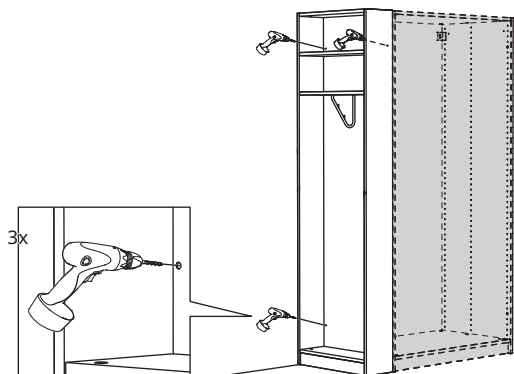

Loo nurgalahendus

10

PAX garderoobisüsteemil on 10-aastane garantii. Lisateavet leiad garantiivoldikust.

Selle nurgamooduli abil saad oma garderoobi ehitamisel ka nurki ära kasutada. See sobib PAX garderoobisüsteemi kõikide raamidega. Sinu ülesanne on vaid ühendada nurgamoodul raamiga, mis sinu ruumi kõige paremini sobib.

Pole tähtis, millise sügavuse või kõrgusega mooduli valid, komplektis on alati 4 reguleeritavat riulit. Samuti saad seda täiendada KOMPLEMENT sarja furnituuri ja tarvikutega, et luua täpselt selline garderoob, millest oled alati unistanud.

Sügavus 35 cm, kõrgus 201 cm

Nurgamoodul, 53×35×201 cm.

Valge	403.469.38	140 €
Tumehall	705.151.14	140 €
Hele peitsitud tamme imitatsioon	603.469.56	140 €

Sügavus 35 cm, kõrgus 236 cm

Nurgamoodul, 53×35×236 cm.

Valge	803.469.41	150 €
Valge peitsitud tamme efekt	003.469.64	150 €
Tumehall	205.151.16	150 €

Sügavus 58 cm, kõrgus 201 cm

Nurgamoodul, 53×58×201 cm.

Valge	703.469.32	150 €
Beež	505.151.10	160 €
Tumehall	605.151.19	150 €
Hele peitsitud tamme imitatsioon	203.469.58	150 €

Sügavus 58 cm, kõrgus 236 cm

Nurgamoodul, 53×58×236 cm.

Valge	303.469.34	160 €
Valge peitsitud tamme efekt	803.469.60	160 €
Beež	105.151.12	170 €
Tumehall	205.151.21	160 €

Kuidas paigaldada küljemoodul oma PAX garderoobi külge

Lisa see küljemoodul oma PAX garderoobi külge, et oma hoiuruumi maksimaalselt ära kasutada.

201 cm

Kui ühendad 201 cm kõrguse lisamooduli riidekapiga, millel on hingedega uksed, kasuta 4 kinnituspunkti asemel 3 kinnituspunkti, et vältida kokkupõrget alumise hingega. Järgi kodulehel olevaid juhiseid.