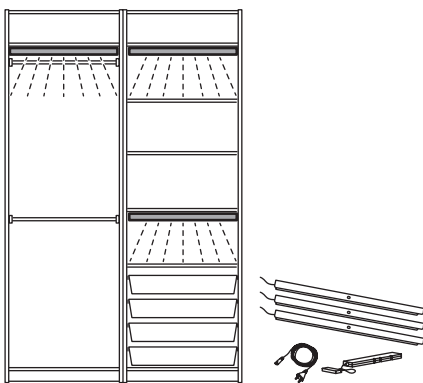

PAX kombinatsioon, mõõdud: 150×66×236 cm.
Täienda kombinatsiooni:

ÖVERSIDAN sensoriga LED-valgusriba kappi, 71 cm, hämardatav.			
Valge	205.894.85	15 €/tk	3 tk
või tumehall	805.895.19	15 €/tk	3 tk
või hallikasbeež	105.894.76	15 €/tk	3 tk
TRÄDFRI LED-draiver, 10 W.	503.561.87	20 €/tk	1 tk
FÖRNIMMA voolujuhe, 3,5 m.	504.468.81	4 €/tk	1 tk