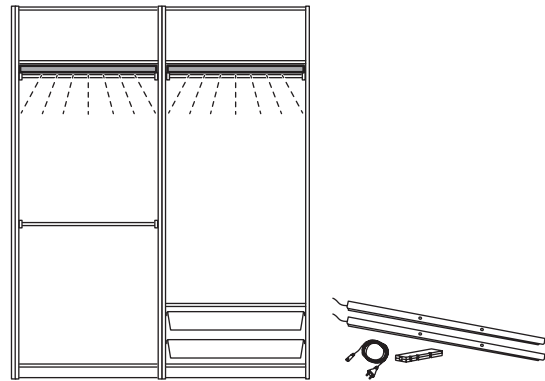

PAX kombinatsioon, mõõdud: 200×60×236 cm.
Täienda kombinatsiooni:

ÖVERSIDAN sensoriga LED-valgusriba kappi, 96 cm, hämardatav.			
Valge	505.895.49	17 €/tk	2 tk
või tumehall	005.895.56	17 €/tk	2 tk
või hallikasbeež	205.895.36	17 €/tk	2 tk
TRÄDFRI LED-draiver, 10 W.	503.561.87	20 €/tk	1 tk
FÖRNIMMA voolujuhe, 3,5 m.	504.468.81	4 €/tk	1 tk
BILRESA juhtimispuul, valge.	706.178.72	5 €/tk	1 tk