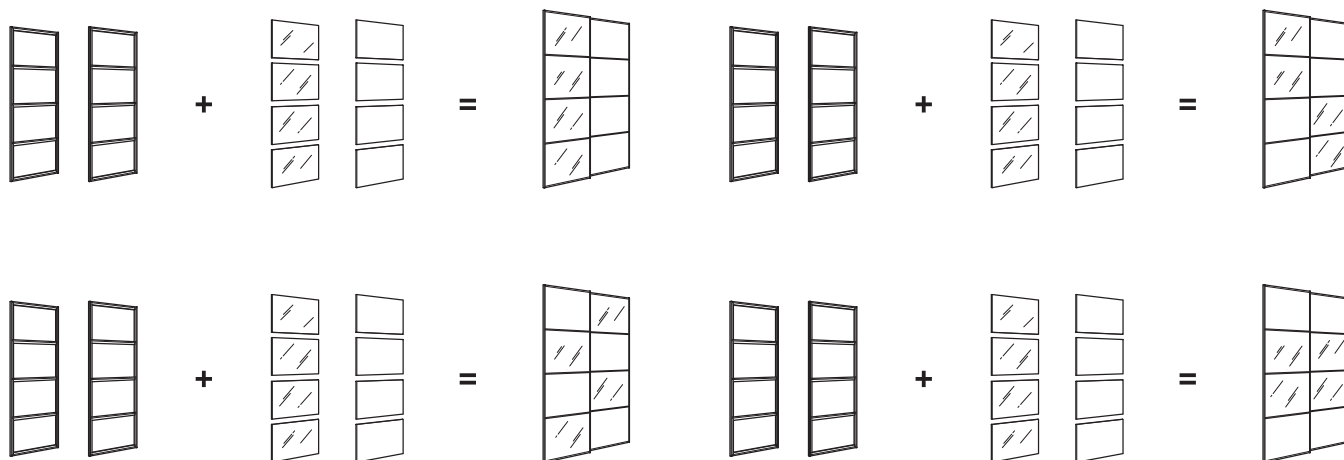

Loo oma isiklikud lükanduksed

Võid luua ka oma isikliku kombinatsiooni, valides endale meelepärased metallraamid ja paneelid. Saadaval on valged, mustad ja alumiiniumist metallraamid ning mitmesugustest materjalidest ja värvitoonides paneelid. Vali iga lükandukse jaoks üks ukseraam ja kaks pakki paneele.

Kõik lükanduksed ja paneelid leiad meie veebilehelt www.IKEA.ee. Samuti saad luua oma lükandukse PAX planeerijaga või pöörduda lisateabe saamiseks kaupluse garderoobi ala töötajate poole.