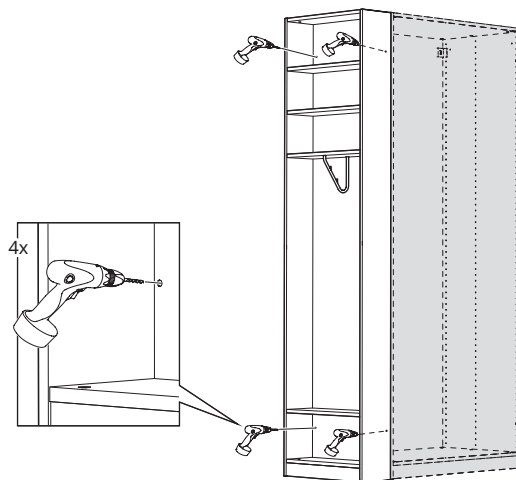

236 cm

Kui ühendad 236 cm kõrguse lisamooduli PAX riidekapiga, kasuta 4 kinnituspunkti. Järgi kokkupanekujuhiseid.