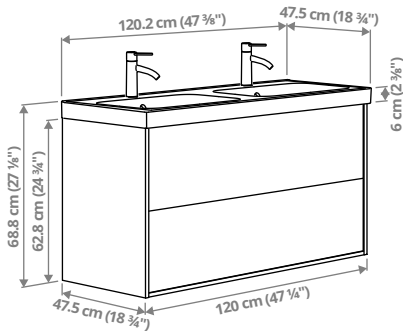

ÄNGSJÖN kombinatsioonid

Laius × sügavus × kõrgus. ÄNGSJÖN mööblil on integreeritud käepidemed.

ÄNGSJÖN/BACKSJÖN sahtlitega valamukapp/valamu/segistid, 120,2×47,5×68,8 cm.

Sellel kombinatsioonil on 2 mahukat sahtlit ning valamu, mis aitab hommikul kiirel ajal.

Pruun tammeimitatsioon	695.140.16	618 €
Kõrgläikega valge	195.140.09	618 €
Tammeimitatsioon	595.140.12	618 €