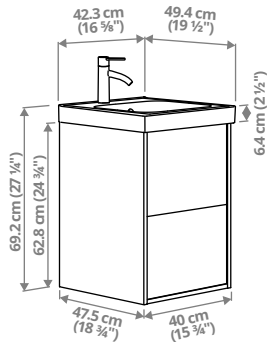

ÄNGSJÖN kombinatsioonid

Laius × sügavus × kõrgus. ÄNGSJÖN mööblil on integreeritud käepidemed.

ÄNGSJÖN/ORRSJÖN sahtlitega valamukapp/valamu/segisti, 42,3 × 49,4 × 69,2 cm

Sellel kombinatsioonil on 2 mahukat sahtlit ning valamu peal on ruumi hambaharjale ja seebile.

Pruun tammeimitatsioon	195.096.73	309 €
Kõrgläikega valge	595.096.71	309 €
Tammeimitatsioon	395.096.72	309 €