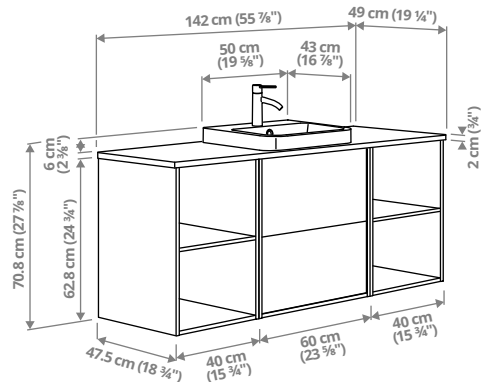

ÄNGSJÖN/BACKSJÖN valamukapp/valamu/segisti,

142 × 49 × 70,8 cm

Lahendus, mille keskele paigutatud valamut ja kappi ümbritsevad riulid ja tööpind. Soe puidutoon mõjub lõõgastavalt.

Pruun tammeimitatsioon/valge marmoriiimitatsioon	995.284.32	629 €
Kõrgläikega valge/pruun tammeimitatsioon/valge marmoriiimitatsioon	595.284.29	629 €
Kõrgläikega valge/tammeimitatsioon/valge marmoriiimitatsioon	795.284.28	629 €
Tammeimitatsioon/valge marmoriiimitatsioon	195.284.31	629 €