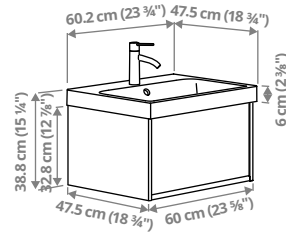

ÄNGSJÖN/BACKSJÖN sahtliga valamukapp/valamu/segisti, 60,2 × 47,5 × 38,8 cm

Sellel kombinatsioonil on 1 sahtel, mis mahutab palju, ja elegantne kõrgeteäärtega valamu.

Pruun tammeimitatsioon	695.140.40	309 €
Kõrgläikega valge	895.140.20	319 €
Tammeimitatsioon	495.140.22	309 €