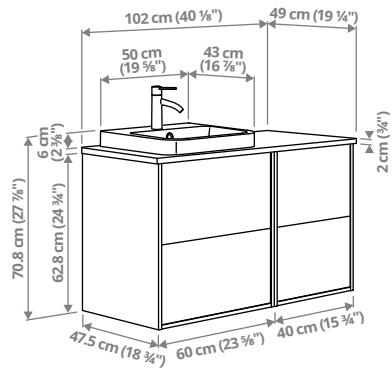

ÄNGSJÖN/BACKSJÖN valamukapp/valamu/segisti,

102 × 49 × 70,8 cm

Siin on midagi neile, kellele meeldib, kui kõik on oma kohal ja silma alt ära. Neli kahes suuruses sahtlit hoiavad su hügieenitarbed korras. Tööpind lisab su vannitoale kuhjaga iseloomu ja võimaldab kõik iluprotseduurideks vajaliku mugavalt käepärast hoida.

Pruun tammeimitatsioon/must marmoriimitatsioon	395.284.92	599 €
Pruun tammeimitatsioon/hall kiviimitatsioon	195.284.93	599 €
Pruun tammeimitatsioon/valge marmoriimitatsioon	395.284.68	599 €
Kõrgläikega valge/must marmoriimitatsioon	695.284.24	599 €
Kõrgläikega valge/pruun päkliimitatsioon	095.284.41	599 €
Kõrgläikega valge/hall kiviimitatsioon	695.284.38	599 €
Kõrgläikega valge/valge marmoriimitatsioon	895.284.23	599 €
Tammeimitatsioon/must marmoriimitatsioon	595.284.53	599 €
Tammeimitatsioon/hall kiviimitatsioon	395.284.54	599 €
Tammeimitatsioon/valge marmoriimitatsioon	795.284.52	599 €