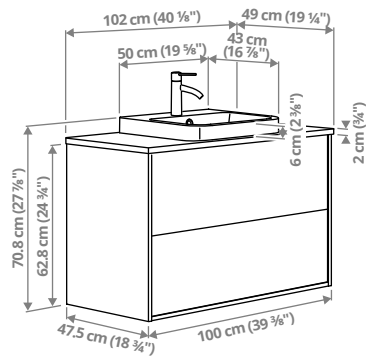

ÄNGSJÖN/BACKSJÖN sahtlitega valamukapp/valamu/segisti, 102 × 49 × 70,8 cm

Tööpinna ja pooleldi süvistatud valamuga valamukapist saab sinu vannitoa stiilne ja isikupärane keskpunkt.

Pruun tammeimitatsioon/must marmoriimitatsioon	495.216.02	559 €
Pruun tammeimitatsioon/hall kiviimitatsioon	295.216.03	509 €
Pruun tammeimitatsioon/valge marmoriimitatsioon	695.216.01	509 €
Kõrgläikega valge/must marmoriimitatsioon	995.215.91	559 €
Kõrgläikega valge/pruun päkliimitatsioon	595.215.93	509 €
Kõrgläikega valge/hall kiviimitatsioon	795.215.92	509 €
Kõrgläikega valge/valge marmoriimitatsioon	795.141.05	509 €
Tammeimitatsioon/must marmoriimitatsioon	895.216.00	559 €
Tammeimitatsioon/hall kiviimitatsioon	595.141.06	509 €
Tammeimitatsioon/valge marmoriimitatsioon	495.215.98	509 €