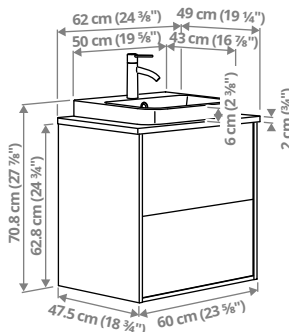

ÄNGSJÖN/BACKSJÖN sahtlitega valamukapp/valamu/segisti, 62 × 49 × 70,8 cm

Tööpinna ja pooleldi süvistatud valamuga valamukapist saab sinu vannitoa stiilne ja isikupärane keskpunkt.

Pruun tammeimitatsioon/must marmoriimitatsioon	695.213.71	429 €
Pruun tammeimitatsioon/hall kiviimitatsioon	995.278.09	429 €
Pruun tammeimitatsioon/valge marmoriimitatsioon	595.139.65	429 €
Kõrgläikega valge/must marmoriimitatsioon	695.213.66	429 €
Kõrgläikega valge/pruun päkliimitatsioon	295.214.72	429 €
Kõrgläikega valge/hall kiviimitatsioon	495.214.71	429 €
Kõrgläikega valge/valge marmoriimitatsioon	595.213.62	429 €
Tammeimitatsioon/must marmoriimitatsioon	495.213.67	429 €
Tammeimitatsioon/hall kiviimitatsioon	195.278.08	429 €
Tammeimitatsioon/valge marmoriimitatsioon	895.139.64	429 €