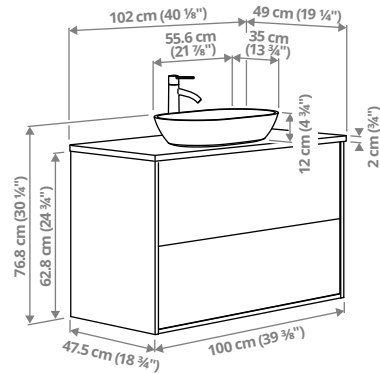

ÄNGSJÖN/OXMYREN sahtlitega valamukapp/valamu/segisti, 102 × 49 × 79,8 cm

Tööpinna ja klaasvalamuga valamukapist saab sinu vannitoa stiilne ja isikupärane keskpunkt.

Pruun tammeimitatsioon/must marmoriimitatsioon	395.141.07	579 €
Kõrgläikega valge/must marmoriimitatsioon	895.215.82	579 €
Tammeimitatsioon/must marmoriimitatsioon	695.215.83	579 €