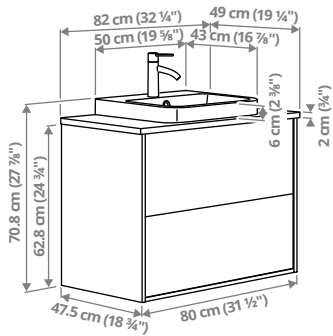

ÄNGSJÖN kombinatsioonid

Laius × sügavus × kõrgus. ÄNGSJÖN mööblil on integreeritud käepidemed.

ÄNGSJÖN/BACKSJÖN sahtlitega valamukapp/valamu/segisti, 82 × 49 × 70,8 cm

Tööpinna ja pooleldi süvistatud valamuga valamukapist saab sinu vannitoa stiilne ja isikupärane keskpunkt.

Pruun tammeimitatsioon/must marmoriimitatsioon	395.213.96	469 €
Pruun tammeimitatsioon/hall kiviimitatsioon	695.278.20	469 €
Pruun tammeimitatsioon/valge marmoriimitatsioon	095.213.93	469 €
Kõrgläikega valge/must marmoriimitatsioon	895.213.94	469 €
Kõrgläikega valge/pruun päkliimitatsioon	995.213.98	469 €
Kõrgläikega valge/hall kiviimitatsioon	195.213.97	469 €
Kõrgläikega valge/valge marmoriimitatsioon	895.213.89	469 €
Tammeimitatsioon/must marmoriimitatsioon	595.213.95	469 €
Tammeimitatsioon/hall kiviimitatsioon	895.278.19	469 €
Tammeimitatsioon/valge marmoriimitatsioon	495.213.91	469 €