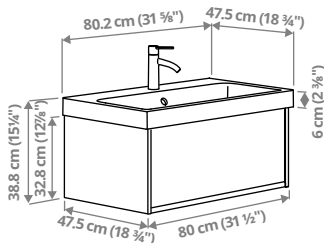

ÄNGSJÖN/BACKSJÖN sahtliga valamukapp/valamu/segisti, 80,2 × 47,5 × 38,8 cm

Sellel kombinatsioonil on 1 mahukas sahtel ja elegantne kõrgeteäärtega valamu.

Pruun tammeimitatsioon	095.140.00	399 €
Kõrgläikega valge	395.212.35	409 €
Tammeimitatsioon	695.212.34	399 €