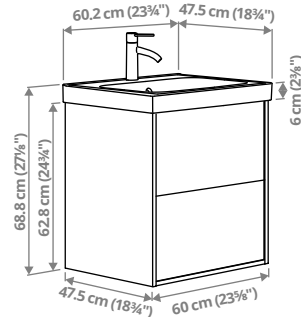

Tööpinnale paigaldatud valamu ja segisti valimine

	 Väike segisti	 Keskmine segisti	 Suur segisti
Valamu 	●	●	—
Poolsüvistatud valamu 	●	●	—
Tööpinnale paigaldatav valamu 	—	—	●

ÄNGSJÖN kombinatsioonid

Laius × sügavus × kõrgus. ÄNGSJÖN mööblil on integreeritud käepidemed.

ÄNGSJÖN/ORRSJÖN sahtlitega valamukapp/valamu/segisti, 42,3 × 49,4 × 69,2 cm

Sellel kombinatsioonil on 2 mahukat sahtlit ning valamu peal on ruumi hambaharjale ja seebile.

Pruun tammeimitatsioon	195.096.73	309 €
Kõrgläikega valge	595.096.71	309 €
Tammeimitatsioon	395.096.72	309 €