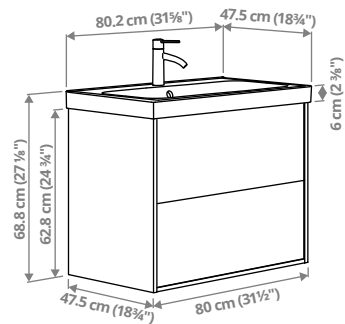

ÄNGSJÖN/BACKSJÖN sahtlitega valamukapp/valamu/segisti, 80,2 × 47,5 × 68,8 cm

Sellel kombinatsioonil on 2 mahukat sahtlit ning valamu peal on ruumi hambaharjale ja seebile.

Pruun tammeimitatsioon	295.211.13	429 €
Kõrgläikega valge	095.211.14	429 €
Tammeimitatsioon	795.139.93	429 €