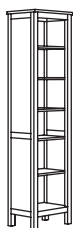

HEMNES raamaturiil, 49×197 cm. Sügavus 37 cm.
4 reguleeritavat riiulit ja 1 kinnitatud riiul stabiilsuse tagamiseks. Iga riiuliplaadi maksimaalne kandevõime on 15 kg. Reguleeritavad jalad.

Valge peits	403.717.63	149 €