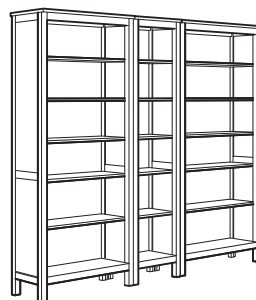

HEMNES raamaturiiul.
Mõõdud: 229×37×197 cm
See kombinatsioon: 607 €

Valge peits

792.311.54