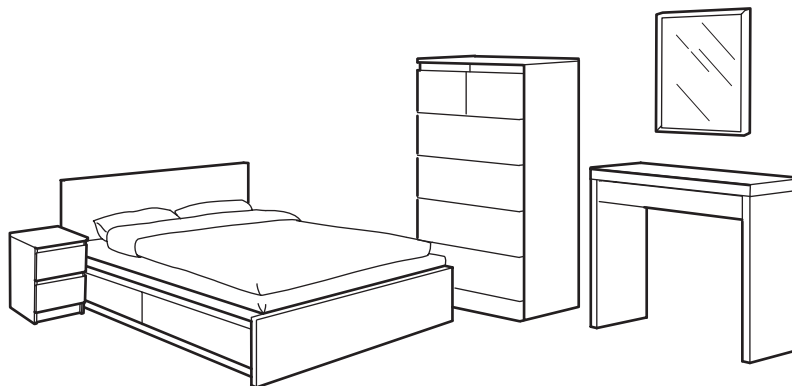

Ankurdamata mööbel võib ümber kukkuda. Osa siinsetest mööbliesemetest tuleb kaasasoleva kinnitusega seina külge kinnitada, et hoida ära mööbli ümberkukkumine.

Elagu isiklikud valikud!

Kõik MALM magamistoamööbli sarja kuuluvad mööbliesemed — kummutid, tualettlauad, kirjutuslauad ja voodid — on ühtses ajatus stiilis. Need on loodud kaua kestma ja omavahel sobima, et saaksid terve magamistoa samas stiilis mööbliga sisustada. Vali erinevate spoonide ja värvitoonide vahel. Kummutid on saadaval eri suuruses, seega saad kokku kombineerida just endale sobiva lahenduse. Kui soovid, võid seda täiendada omal valikul peegli ja PAX sarja riidekapiga.