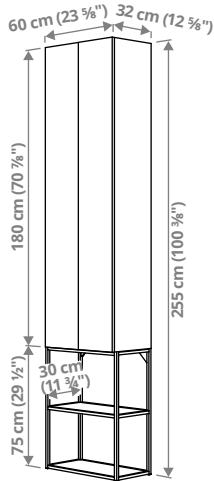

ENHET lisakombinatsioonid

Pane tähele! Terviklahendused ei sisalda valgustust ega nuppe/käepidemeid, müüakse eraldi.

ENHET vannitoamööbli võlu on lihtsus ning võimalus muutuda ja kohaneda sinu koduga, kui selleks peaks vajadus tekkima. Olenemata olukorrast on igapäevaelu palju lihtsam, kui kõik su asjad asuvad kindlas kohas, eelkõige siis, kui põrandal ei ole palju ruumi.

Seepärast olemegi loonud need lisakombinatsioonid, mille saad oma ENHET vannitoamööblile või terviklahendustele lisada, et sul oleks rohkem hoiuruumi, näiteks pesupesemistoimingute jaoks. Vali, milline lisakombinatsioon sobib su vajadustega ja aitab sul oma ruumi tõhusalt kasutada.

ENHET A100 lisakombinatsioon, 60×32×255 cm.

See kombinatsioon kasutab seinapinda hästi ära, võttes samas põrandapinda enda alla minimaalselt. Saad hoida segadust tekitavaid esemeid ukse taga tolmust eemal ja luua avatud riulitel oma lemmikesemetest silmapaistev väljapanek.

Antratsiidi tooni/valge	796.133.51	149 €
Valge	896.133.41	149 €