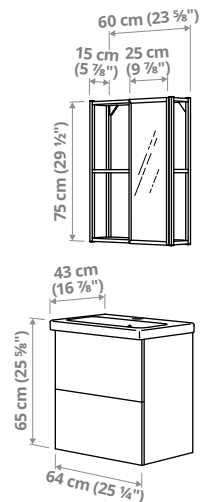

B111 – koos 64 cm laiuse valamuga, 64×43×65 cm.

Seinaraam on varustatud liugleva peegliga, mis võimaldab end lähemalt vaadata. Põrandakapis on rohkesti ruumi asjade hoidmiseks. Täienda endale meelepärase segistiga, müüakse eraldi.