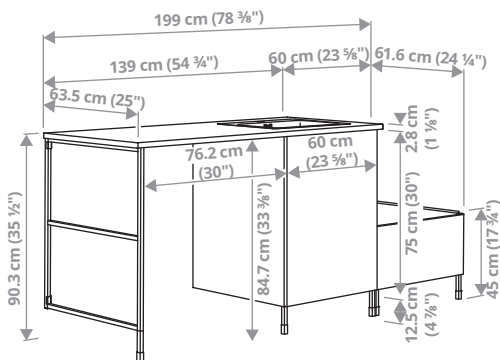

ENHET A110 lisakombinatsioon, 199×63.5×90 cm.

See kombinatsioon tõstab sinu koduseadmed kõrgemale. Kombinatsioon sisaldab tööpinda ja valamut käte pesemiseks ning all on ruumi ENHET ratastel pesukorvidele. Täienda endale meelepärase segistiga, müüakse eraldi.

Valge 596.133.33 329 €