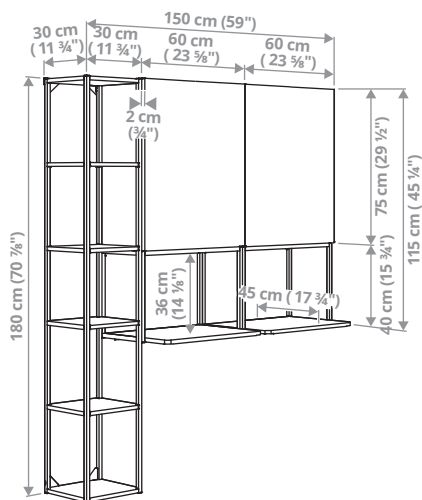

ENHET lisakombinatsioonid

Pane tähele! Terviklahendused ei sisalda valgustust ega nuppe/käepideid, müüakse eraldi.

ENHET A109 lisakombinatsioon, 150×45×180 cm.

See kombinatsioon pakub ideaalset kooslust avatud ja suletud hoiuruumidest – ning spetsiaalselt pesumasinale ja pesukorvile mõeldud ruumi.

Valge

996.133.31

288 €