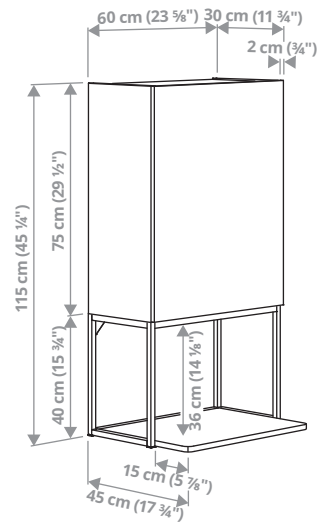

ENHET A108 lisakombinatsioon, 60×45×115 cm. See seinakapi ja seinariuliraami kombinatsioon aitab pesuruumi võimalikult hästi ära kasutada – ja hoiab samuti asjad korras.

Valge 196.133.30 99 €