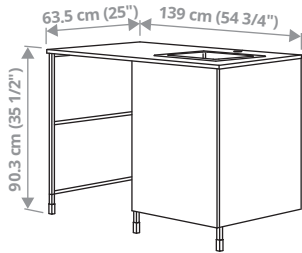

ENHET lisakombinatsioonid

Pane tähele! Terviklahendused ei sisalda valgustust ega nuppe/käepidemeid, müüakse eraldi.

ENHET A106 lisakombinatsioon, 139×63.5×87.5 cm.

Tööpind sobib suurepäraselt pesu kokkuvoltimiseks ja värnastamiseks ning selle all olev ruum on ideaalne kõikide tarvilike asjade hoidmiseks. Täienda endale meelepärase segistiga, müüakse eraldi.

Valge 896.133.60 343 €