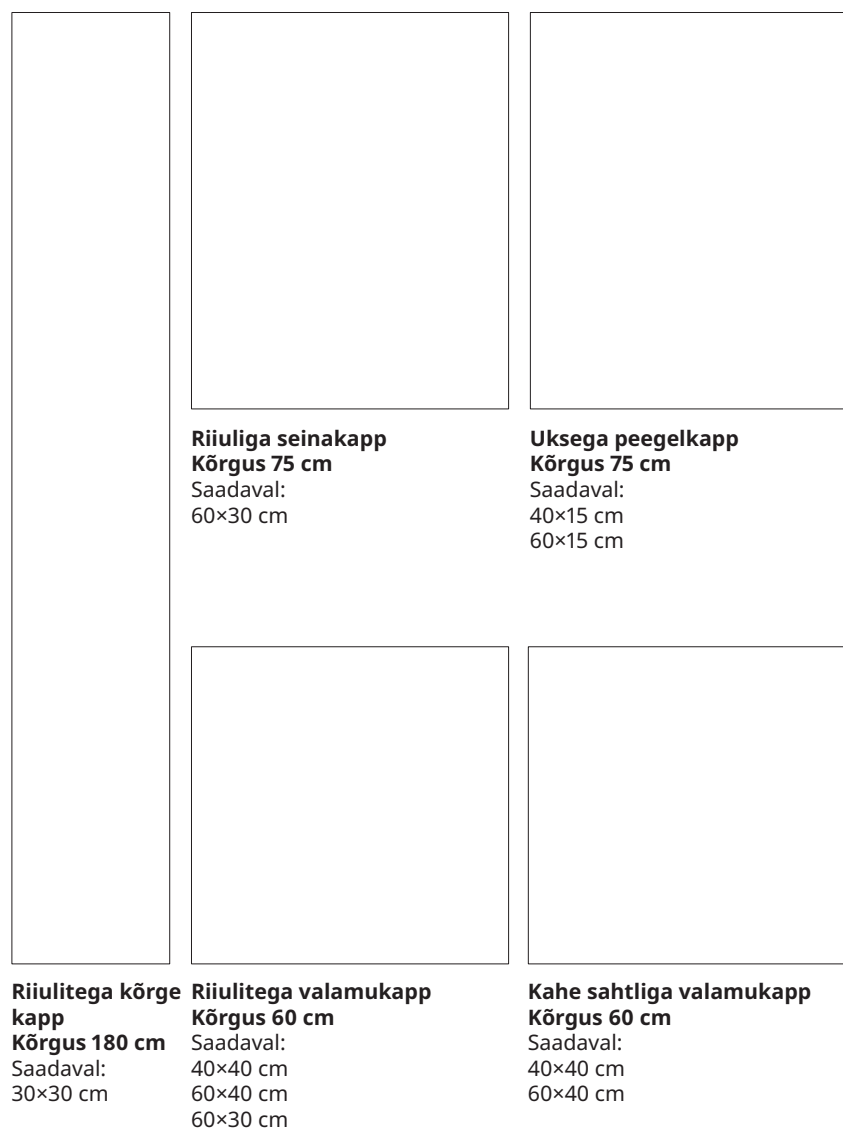

Sinu vannitoa jaoks loodud

Sobivate kappide leidmine on lihtsam, kui sa arvatagi oskad. Sellel lehel saad ülevaate kõigist ENHET kappidest, raamidest ja saadaolevatest suurustest, et luua oma unistuste vannituba. Järgmistelt lehtedelt leiad kõik saadaolevad osad ja hinnad.

Suletud kapid