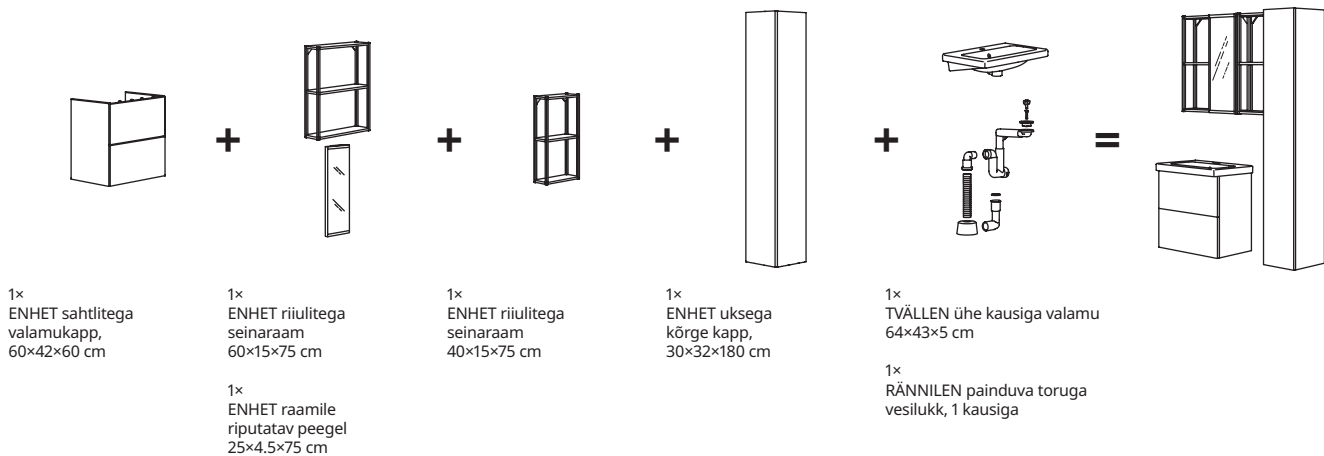

3. Vali välimust

Viimase lihvi annavad valitud nupud/käepidemed, aksessuaarid ja vannitoatekstiilid, mis muudavad sinu vannitoa täiuslikuks.

Sinu vannitoa jaoks loodud

Sobivate kappide leidmine on lihtsam, kui sa arvatagi oskad. Sellel lehel saad ülevaate kõigist ENHET kappidest, raamidest ja saadaolevatest suurustest, et luua oma unistuste vannituba. Järgmistelt lehtedelt leiad kõik saadaolevad osad ja hinnad.

Suletud kapid

Avatud raamid

Kombineerimine

Siin on väike juhend, mille abil saad endale ise ENHET vannitoalahenduse luua. Kõik osad ja hinnad leiad alates lk 13. Aga kui soovid vaadata meie valmislahendusi, leiad need sellest ostujuhendist alates lk 8 või veebilehelt IKEA.ee.

ENHET B104 vannituba, valge. 64×43×65 cm.

See kombinatsioon

296.133.39

399 €

ENHET vannitubade terviklahendused

Tervikliku vannitoa saamine ei ole olnud kunagi lihtsam. Me kombineerisime erinevaid ENHET mooduleid ning leidsime mitmeid praktilisi lahendusi, mille leiad veebist, kust saad neid ka kohe osta.