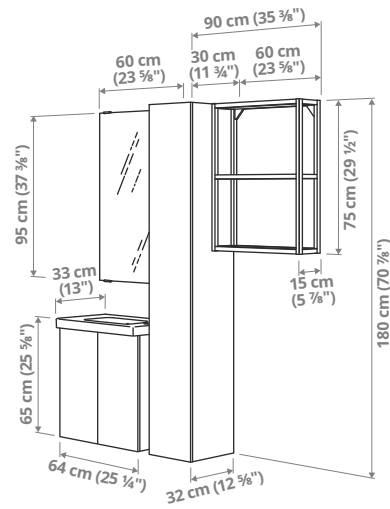

B102 – koos 33 cm sügavuse valamuga, 64×33×65 cm.
Isegi kõige väiksemasse vannituppa mahub ära üks korralik panipaik, kui kombineerid 33 cm sügavusega valamu avatud ja suletud panipaigaga. Ja peeglist peegelduva kauni pildi tõttu on iga hommik hea hommik. Täienda endale meelepärase segistiga, müüakse eraldi.

Antratsiidi tooni/valge	096.133.40	339 €
Valge	696.133.61	339 €