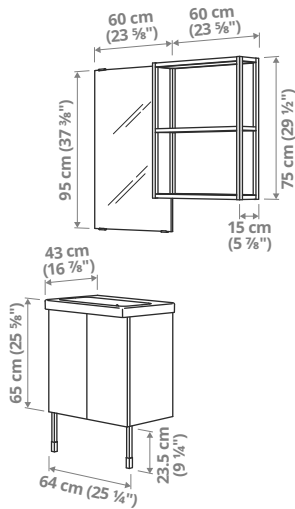

Pane tähele! Terviklahendused ei sisalda valgustust ega nuppe/käepidemeid, müüakse eraldi.

B101 – koos 64 cm laiuse valamuga, 64×43×87 cm.
See lahendus on suurepärase kombinatsioon avatud ja suletud hoiukohtadest. Peegel pakub head vaadet – nii endast kui ka kõigist oma asjadest. Jalad kuuluvad komplekti. Täienda endale meelepärase segistiga, müüakse eraldi.