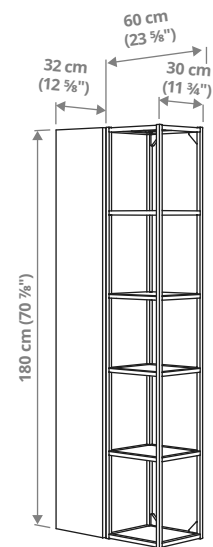

ENHET A115 lisakombinatsioon, 60×32×180 cm.

See ruumikas lahendus on suurepärase valik, kui sul on piisavalt seinapinda, kuid põrandapinda napib. See pakub võimalust esemeid eksponeerida ja kappe, kuhu asjad kenasti ära panna, ühes nutikas ja ühtses kombinatsioonis.

Antratsiidi tooni/valge	496.133.45	189 €
Valge	996.133.50	189 €