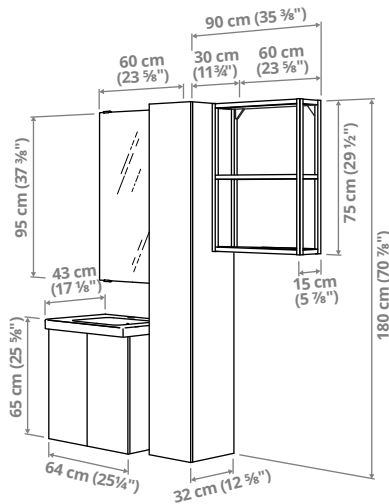

B103 – koos 64 cm laiuse valamuga, 64×43×65 cm.
See lahendus on suurepärase kombinatsioon avatud ja suletud hoiukohtadest. Peegel pakub head vaadet – nii endast kui ka kõigist oma asjadest. Jalad kuuluvad komplekti. Täienda endale meelepärase segistiga, müüakse eraldi.

Antratsiidi tooni/valge	896.133.36	339 €
Valge	396.133.48	339 €