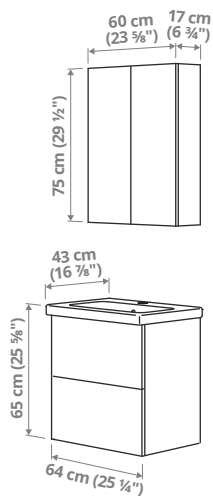

ENHET vannitubade terviklahendused

Pane tähele! Terviklahendused ei sisalda valgustust ega nuppe/käepidemeid, müüakse eraldi.

B106 – koos 64 cm laiuse valamuga, 64×43×65 cm.

Ruumi säästev lahendus, mis pakub nii avatud kui ka suletud hoiuruumi. Peeglikapp hoiab kõik sinu väiksemad esemed just seal, kus neid vaja on. Täienda endale meelepärase segistiga, müüakse eraldi.

Valge 696.133.37 259 €