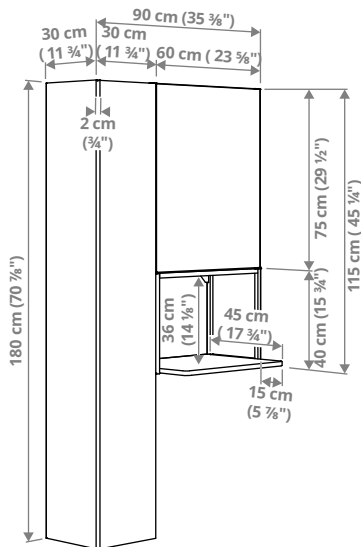

ENHET A112 lisakombinatsioon, 90×32×180 cm.

Avatud ja suletud hoiuruumide kombinatsioon, mis võimaldab asju näidata või varjata. Jäta oma lemmikesemed nähtavale ja peida segadust tekitavad esemed silma alt ära. Nutikas kombinatsioon, mida saab paigutada kodus peaaegu kõikjale.

Valge	396.133.53	198 €