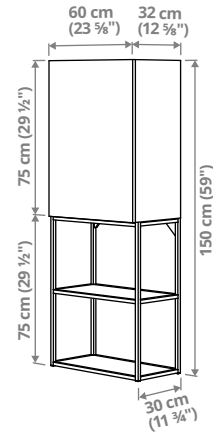

ENHET A102 lisakombinatsioon, 60×32×150 cm.

Avatud ja suletud hoiuruumide kombinatsioon, mis võimaldab asju näidata või varjata. Jäta oma lemmikesemed nähtavale ja peida segadust tekitavad esemed silma alt ära. Nutikas kombinatsioon, mida saab paigutada kodus peaaegu kõikjale.

Antratsiidi tooni/valge	496.133.38	109 €
Valge	096.133.59	109 €