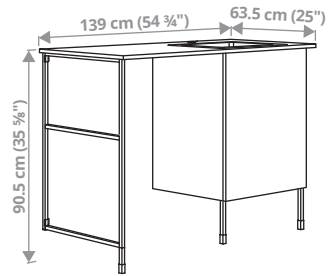

ENHET A107 lisakombinatsioon, 139×63.5×90.5 cm.

See kombinatsioon võimaldab väikeses ruumis palju ära teha. Sellel on eraldi koht köögitehnika jaoks, tööpind ning kapp mahukamate esemete hoidmiseks. Täienda endale meelepärase segistiga, müüakse eraldi.

Valge 396.133.72 190 €