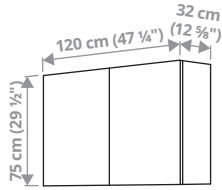

ENHET lisakombinatsioonid

Pane tähele! Terviklahendused ei sisalda valgustust ega nuppe/käepidemeid, müüakse eraldi.

ENHET A106 lisakombinatsioon, 139×63.5×87.5 cm.

Tööpind sobib suurepäraselt pesu kokkuvoltimiseks ja värnastamiseks ning selle all olev ruum on ideaalne kõikide tarvilike asjade hoidmiseks. Täienda endale meelepärase segistiga, müüakse eraldi.

Valge 896.133.60 343 €