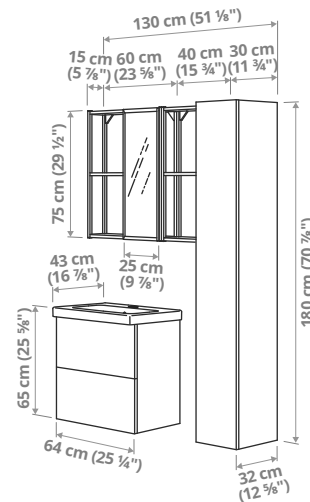

B104 – koos 64 cm laiuse valamuga, 64×43×65 cm.
Väike ruum, kus on palju asju hoiustada? See lahendus pakub ruumi kõigile sinu asjadele, kombineerides avatud ja suletud hoiuruumi. Lisaks ka asjadele, mida pole vaja silma alt ära panna. Täienda endale meelepärase segistiga, müüakse eraldi.

Antratsiidi tooni/valge	596.133.52	399 €
Valge	296.133.39	399 €