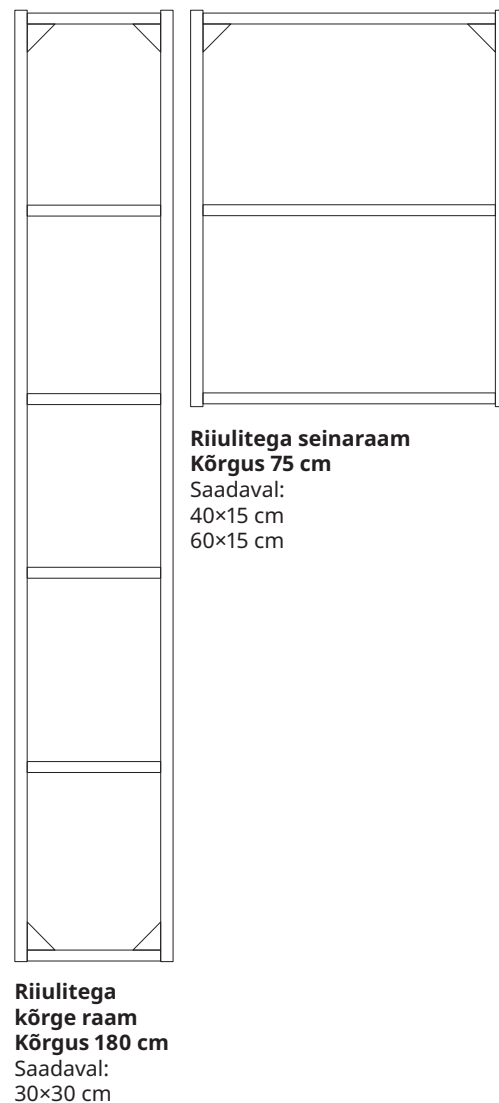

3. Vali välimust

Viimase lihvi annavad valitud nupud/käepidemed, aksessuaarid ja vannitoatekstiilid, mis muudavad sinu vannitoa täiuslikuks.

Sinu vannitoa jaoks loodud

Sobivate kappide leidmine on lihtsam, kui sa arvatagi oskad. Sellel lehel saad ülevaate kõigist ENHET kappidest, raamidest ja saadaolevatest suurustest, et luua oma unistuste vannituba. Järgmistelt lehtedelt leiad kõik saadaolevad osad ja hinnad.

Suletud kapid

Avatud raamid

Kombineerimine

Siin on väike juhend, mille abil saad endale ise ENHET vannitoalahenduse luua. Kõik osad ja hinnad leiad alates lk 13. Aga kui soovid vaadata meie valmislahendusi, leiad need sellest ostujuhendist alates lk 8 või veebilehelt IKEA.ee.