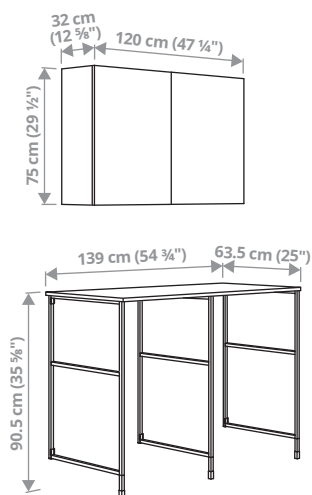

ENHET A128 lisakombinatsioon, 139×63.5×90.5 cm.

Suletud seinakappide ja pesumasina, kuivati või pesukottide jaoks mõeldud niši kombinatsiooniga saavutatakse korrastatud välimuse. Tööpind pakub praktilist ruumi riiete sorteerimiseks ja kokkuvoltimiseks.

Valge

696.133.42

258 €