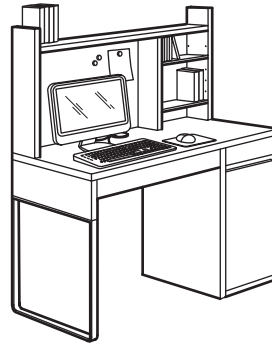

Piisavalt ruumi nii töötamiseks, internetis surfamiseks kui mängude mängimiseks

MICKE laudade ja sahtliboksidega on sul võimalikult palju ruumi töötamiseks ja oma asjade hoiustamiseks – ja seda isegi kitsas ruumis. Kõik osad on sama kõrguse ja sügavusega, nii et neid on väga lihtne kombineerida. Lisaks on kirjutuslaua lauaplaadi all peidus salajane koht juhtmete korrastamiseks. Loo oma funktsionaalne ja meelepärane lahendus ühe või mitme kirjutuslaua ja nutika hoiuõõbliga. Ja muidugi võid oma isikupärast kombinatsiooni alati hiljem muuta või täiendada, kui sinu vajadused peaksid muutuma.

Kombinatsioonid

Väike, aga nutikas. MICKE 73 × 50 cm suurune laud mahub ka kõige väiksemasse nurka. Ja kui sa veeretad laua kõrvale ka ratastel sahtliboksi, on sul töötamiseks või õppimiseks veel rohkem ruumi, rääkimata praktilistest lisahoiukohtadest. Mõõtmed: 108 × 50 cm, kõrgus 75 cm.

See kombinatsioon: 128 €

Sülearvuti või lauaarvuti? MICKE 105 × 50 cm suurusel kirjutuslaual on reguleeritavate riulitega hoiumoodul. Lisaruumiga moodulis saad hoida nii oma raamatuid, CD-sid kui nutividinaid. Ja kui sul on lauaarvuti, siis mahub see ideaalselt selle väikesesse tühimikku. Mõõtmed: 105 × 50 cm, kõrgus 140 cm.