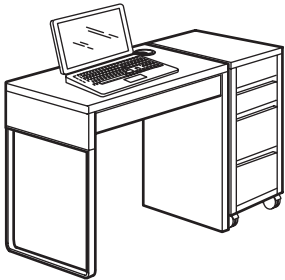

Kombinatsioonid

Väike, aga nutikas. MICKE 73 × 50 cm suurune laud mahub ka kõige väiksemasse nurka. Ja kui sa veeretad laua kõrvale ka ratastel sahtliboksi, on sul töötamiseks või õppimiseks veel rohkem ruumi, rääkimata praktilistest lisahoiukohtadest. Mõõtmed: 108 × 50 cm, kõrgus 75 cm.

See kombinatsioon: 128 €