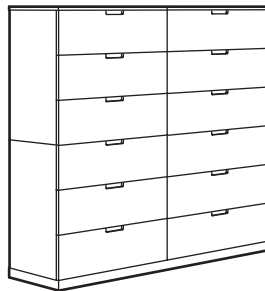

NORDLI 12 sahtliga kummut.*
Mõõtmed: 160×47×145 cm
Valge 792.394.90
Antratsiidi tooni 692.116.89
See kombinatsioon: 429 €