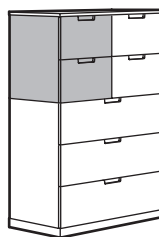

NORDLI 7 sahtliga kummut.*
Mõõtmed: 80×47×122 cm
Valge/Antratsiidi tooni 992.117.58
See kombinatsioon: 299 €

* See mööbliese tuleb kaasasoleva ohutuskiinnitiga seina külge kinnitada, et mööbel ümber ei kukuks.