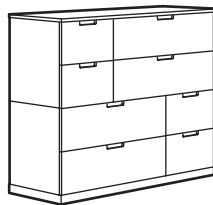

NORDLI 8 sahtliga kummut.*
Mõõtmed: 120×47×99 cm
Valge 792.395.03
Antratsiidi tooni 192.117.00
See kombinatsioon: 399 €