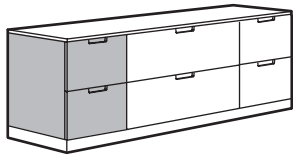

Kombinatsioonid

NORDLI 6 sahtliga kummut.
Mõõtmed: 160×47×54 cm
Valge/Antratsiidi tooni 192.117.57
See kombinatsioon: 319 €