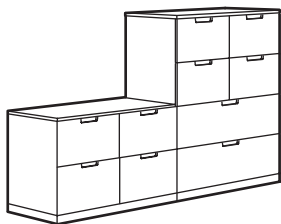

NORDLI 10 sahtliga kummut.*
Mõõtmed: 160×47×99 cm
Valge 292.480.10
Antratsiidi tooni 792.480.41
See kombinatsioon: 508 €