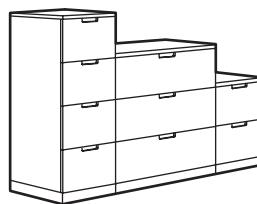

NORDLI 9 sahtliga kummut.*
Mõõtmed: 160×47×99 cm
Valge 192.480.15
Antratsiidi tooni 092.480.49
See kombinatsioon: alates 457 €