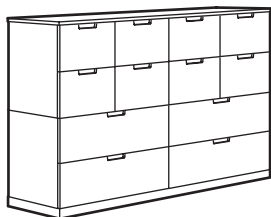

NORDLI 12 sahtliga kummut.*
Mõõtmed: 160×47×99 cm
Valge 592.394.91
Antratsiidi tooni 492.116.90
See kombinatsioon: 569 €