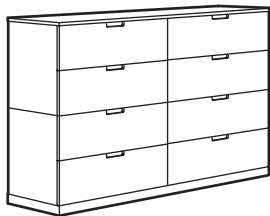

Kombinatsioonid

NORDLI 8 sahtliga kummut.*
Mõõtmed: 160×47×99 cm
Valge 292.395.05
Antratsiidi tooni 792.117.02
See kombinatsioon: 429 €