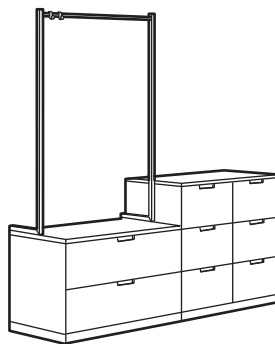

NORDLI 8 sahtliga ja riidepuutoruga kummut.*
Mõõtmed: 160×47×214 cm
Valge 692.953.49
See kombinatsioon: 547 €