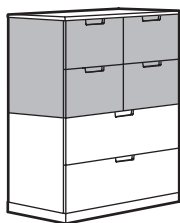

NORDLI 6 sahtliga kummut.*
Mõõtmed: 80×47×99 cm
Valge/Antratsiidi tooni 592.117.60
See kombinatsioon: 299 €