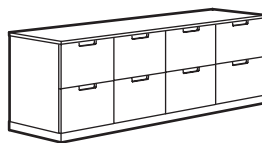

NORDLI 8 sahtliga kummut.
Mõõtmed: 160×47×54 cm
Valge 592.395.04
Antratsiidi tooni 992.117.01
See kombinatsioon: 389 €