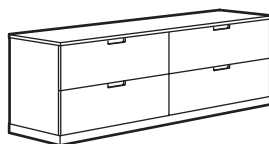

NORDLI 4 sahtliga kummut.
Mõõtmed: 160×47×54 cm
Valge 492.394.96
Antratsiidi tooni 392.116.95
See kombinatsioon: 249 €

* See mööbliese tuleb kaasasoleva ohutuskiinnitiga seina külge kinnitada, et mööbel ümber ei kukuks.