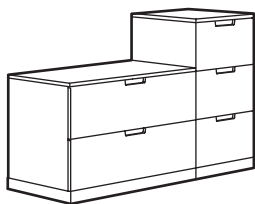

NORDLI 5 sahtliga kummut.*
Mõõtmed: 120×47×76 cm
Valge 492.480.33
Antratsiidi tooni 592.480.37
See kombinatsioon: alates 268 €