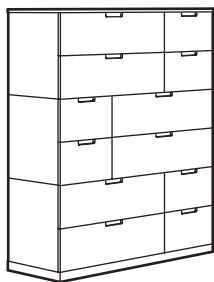

# Kombinatsioonid

NORDLI 6 sahtliga kummut.\*  
Mõõtmed: 120×47×76 cm  
Valge 092.394.98  
Antratsiidi tooni 992.116.97  
**See kombinatsioon: 239 €**

NORDLI 8 sahtliga kummut.\*  
Mõõtmed: 120×47×99 cm  
Valge 792.395.03  
Antratsiidi tooni 192.117.00  
**See kombinatsioon: 399 €**