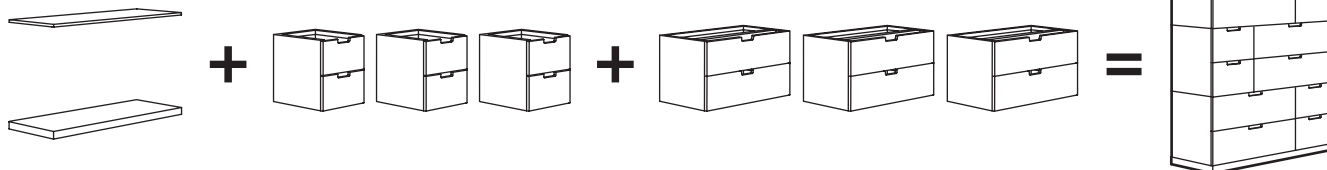

Moodulkummutid – kuidas endale sobiv lahendus luua

Meil on suur valik terviklikke kombinatsioone, mille seast saad omale meelepärase lahenduse valida. Mõned neist on ka selles ostujuhendis, kuid kui sa soovid näha rohkem kombinatsioone, külasta meie kauplust või veebilehte IKEA.ee.

Loo omale ideaalne lahendus, mis on sinu vajaduste ja maitsega kooskõlas. Selleks pane kõrva taha need kaks lihtsat sammu.

Alusta sellest, et sa valid lahenduse laiuse. Pealisplaati ja soklit müüakse koos ning need on saadaval 40 cm, 80 cm, 120 cm ja 160 cm laiusega. Seejärel vali moodulkummuti suurus ja värv. Erinevad suurused ja saadaolevad värvid leiad allolevast loendist.

HOIATUS! Ümberkukkumisoht!

Kinnitamata mööbel võib ümber kukkuda. See mööbel tuleb kaasasoleva ohutuskinditiga seina külge kinnitada, et mööbel ümber ei kukuks. Pea meeles, et NORDLI moodulkummutite soovitatav maksimaalne virnastamise kõrgus on 145 cm.

Kõik osad ja hinnad

Pealisplaadid ja soklid

	NORDLI pealisplaat ja sokkel, 40×47 cm.
Valge	503.834.83 49 €
Antratsiidi tooni	503.914.21 39 €
	NORDLI pealisplaat ja sokkel, 80×47 cm.
Valge	303.834.84 49 €
Antratsiidi tooni	303.660.07 49 €
	NORDLI pealisplaat ja sokkel, 120×47 cm.
Valge	403.834.74 59 €
Antratsiidi tooni	803.659.96 59 €
	NORDLI pealisplaat ja sokkel, 160×47 cm.
Valge	303.834.79 69 €
Antratsiidi tooni	203.660.03 69 €

	NORDLI 3 sahtliga kummutimoodul*, 40×47×68 cm.
Valge	203.834.65 90 €
Antratsiidi tooni	103.659.28 90 €

	NORDLI 3 sahtliga kummutimoodul*, 80×47×68 cm.
Valge	403.834.69 90 €
Antratsiidi tooni	403.659.41 90 €

	NORDLI kummutimoodul*, 40×47×45 cm.
Valge	404.019.01 80 €

	NORDLI 2 sahtliga moodulkummut, 80×47×23 cm.
Valge	704.716.19 80 €

Kummutimoodulid

	NORDLI 2 sahtliga kummutimoodul, 40×47×45 cm.
Valge	903.834.57 80 €
Antratsiidi tooni	003.659.24 80 €
	NORDLI 2 sahtliga kummutimoodul, 80×47×45 cm.
Valge	103.834.61 90 €
Antratsiidi tooni	603.658.55 90 €

Riidepuutorud

	NORDLI lisatav riidepuutoru, 80×155 cm.
Valge	504.150.40 39 €

* See mööbliese tuleb kaasasoleva ohutuskinditiga seina külge kinnitada, et mööbel ümber ei kukuks.