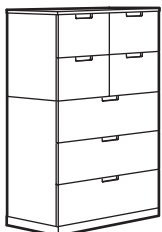

NORDLI 7 sahtliga kummut.*
Mõõtmed: 80×47×122 cm
Valge 992.395.02
Antratsiidi tooni 592.116.99
See kombinatsioon: 299 €