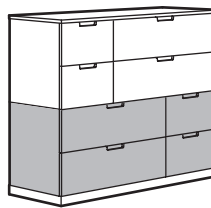

NORDLI 8 sahtliga kummut.*
Mõõtmed: 120×47×99 cm
Valge/Antratsiidi tooni 792.117.59
See kombinatsioon: 399 €