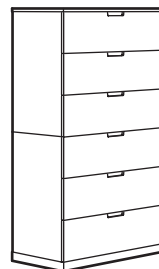

NORDLI 6 sahtliga kummut.*
Mõõtmed: 80×47×145 cm
Valge 892.394.99
Antratsiidi tooni 792.116.98
See kombinatsioon: 229 €