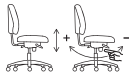

RENBERGET pöördtool. Iste: 48×43 cm. Katsete alusel sobib kuni 110 kg kaaluvale inimesele. Reguleeritava kõrgusega: 43–55 cm. Reguleeritav kallutamistugevus võimaldab seadistada vastupanu vastavalt sinu kehakaalule ja liikumisele.

Bomstad must 604.935.46 **59,99 €**

KRYLBO pöördtool. Iste: 51×45 cm. Sobib katsete alusel kuni 110 kg kaaluvale inimesele. Reguleeritava kõrgusega: 46–58 cm. Sellel pehme polstriga pöörleval toolil istud kaua ja mugavalt. Puhta joonega ja moodne disain sobib enamiku sisustusstiilidega ning sobib ideaalselt KRYLBO tooliga.

Tonerud tumebeež 305.735.87 **79,99 €**