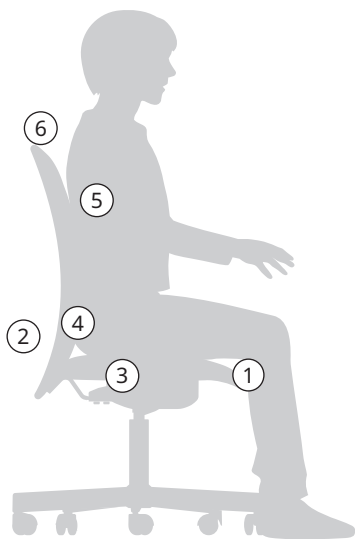

Kasulik teave

Inimese keha on loodud liikuma, seega peaks töökoht võimaldama valida istumise, seismise ja nõjatumise vahel ning sageli asendit muuta.

Istumine

1. Peaksid saama laua all jalgu sirutada ning 90° kraadi ulatuses vasakule ja paremale keerata. Puusad ja põlved peaksid olema umbes 95–100° kraadise nurga all ja jalgatallad peaksid üleni põrandale toetuma. Kui tooli kasutab mitu inimest, tagab istumismugavuse reguleeritav kõrgus.
2. Pole vahet, kas oled lühike või pikk. Istme reguleeritav sügavus ja reguleeritava kõrgusega seljatugi võimaldavad katsetada erinevaid istumissügavusi ja kõrgusi ning leida jalgadele ja seljale täpselt õige toetuse.
3. Kallutamiskõõliga tooli abil saab kergesti enda istumisasendit muuta olenemata sellest, kas kallutamiskõõliga on varustatud iste, seljatugi või mõlemad.
4. Tavaliselt väsis esimesena meie nimmepiirkond. Integreeritud nimmepiirkonna toega tool vähendab sinu seljale avalduvat survet.
5. Käetoed vähendavad käte ja õlgade pinget. Reguleeritavad käetoed vähendavad pinget veelgi enam, sõltumata sellest, kui pikk või lühike oled. Veendu, et käetoed ei takistaks tooli laua lähedale tõmbamist ja et need ei piiraks sinu liikumist.
6. Kui oled mõnda aega laua taga istunud, võib olla mõnus selga toetada ja veidi enda asendit muuta. Kui tool on varustatud peatoega, saavad ka sinu pea ja kael teenitult puhata.

Nõjatumine

Seisutugi võimaldab valida asendi, mis jääb istumise ja seismise vahele ja sobib ideaalselt kasutamiseks koos reguleeritava kõrgusega lauaga.

- Tagab üla- ja alaselja liikumisvabaduse.
- Aktiveerib ja tugevdab keha süvalihaseid.
- Võimaldab hoida avatud kehaasendit, mis parandab vereringet ja kiirendab seedimist.