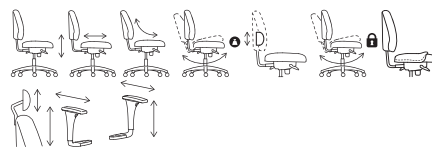

Vissle tumehall	702.611.50	149 €
Vissle helehall	105.218.58	149 €

10

JÄRVFJÄLLET kontoritool. Iste 52×46 cm. Katsete alusel sobiv kuni 110 kg kaaluvale inimesele. Reguleeritava kõrgusega: 45–56 cm. Seljatoe võrkmaterjal laseb õhku läbi. Nimmepiirkonna toetus ja istmesügavus on reguleeritavad vastavalt sinu kehale.

GRÖNFJÄLL kontoritool käe- ja peatoega.

Letafors hall/must	295.139.19	399 €
--------------------	------------	-------

10

HATTEFJÄLL käetugedega kontoritool, 5 ratastega jalga. Iste 50×40 cm. Katsete alusel sobib kuni 110 kg kaaluvale inimesele. Reguleeritava kõrgusega: 41–52 cm. Ergonoomiline õrnalt kumerate joontega kontoritool.