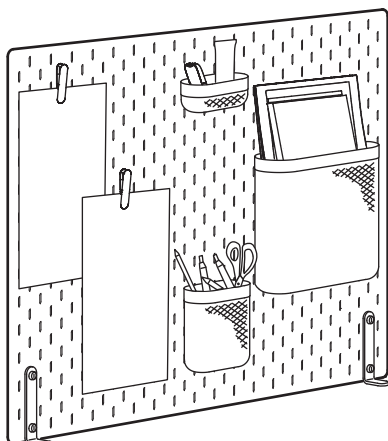

Kombinatsioonid lauale

Mõõtmed laius × sügavus × kõrgus.

SKÅDIS perfoseina kombinatsioon, valge.
Mõõtmed: 76 × 56 cm.

See kombinatsioon, valge: 34,99 € (895.159.77)

Kombinatsiooni kuulub:

SKÅDIS perfofotahvel, 76 × 56 cm, valge.	103.216.18	17,99 €/tk	1 tk
SKÅDIS ühendus, valge, 2 tk pakis.	103.207.89	5 €/tk	1 tk
SKÅDIS klamber, valge, 2 tk pakis.	003.216.14	2 €/tk	1 tk
SKÅDIS hoiukorv, valge, 3 tk komplektis.	505.177.60	10 €/tk	1 tk

See kombinatsioon, must/valge: 26,99 € (595.159.45)

Kombinatsiooni kuulub:

SKÅDIS perfofotahvel, 76 × 56 cm, must.	505.343.78	17,99 €/tk	1 tk
SKÅDIS ühendus, valge, 2 tk pakis.	103.207.89	5 €/tk	1 tk
SKÅDIS klamber, valge, 2 tk pakis.	003.216.14	2 €/tk	1 tk
SKÅDIS hoiukorv, valge, 3 tk komplektis.	505.177.60	10 €/tk	1 tk