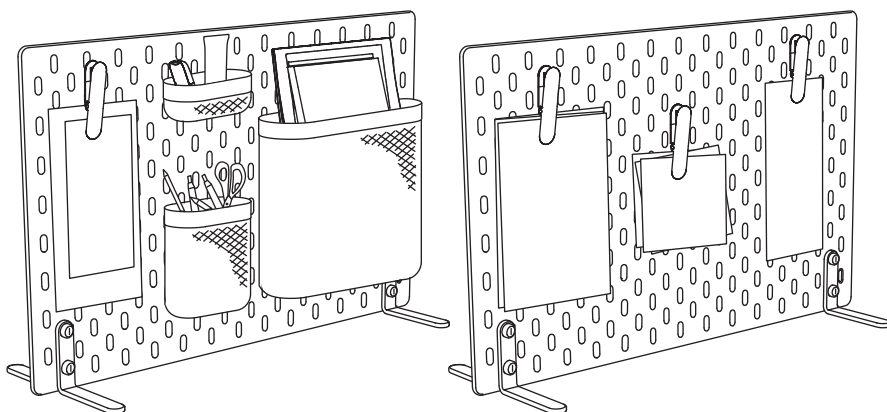

SKÅDIS eraldiseisev perfoseina kombinatsioon, valge.
Mõõtmed: 56 × 37 cm.

See kombinatsioon: 28,99 € (195.644.81)

Kombinatsiooni kuulub:

SKÅDIS eraldiseisev perfofotahvel, 56 × 37 cm, valge.	005.415.74	14,99 €/tk	1 tk
SKÅDIS hoiukorv, valge, 3 tk komplektis.	505.177.60	10 €/tk	1 tk
SKÅDIS klamber, valge, 2 tk pakis.	003.216.14	2 €/tk	2 tk