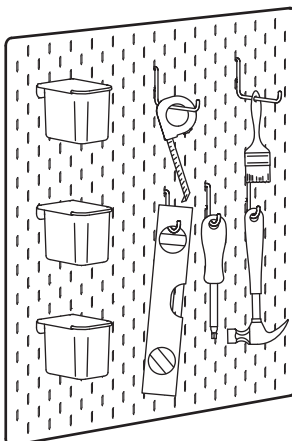

SKÅDIS perfoseina kombinatsioon, must.
Mõõtmed: 56 × 56 cm.
See kombinatsioon: 28,99 € (095.465.05)

Kombinatsiooni kuulub:

SKÅDIS perfofotahvel, 56 × 56 cm, must.	105.343.75	14,99 €/tk	1 tk
SKÅDIS kaanega nõu, must, 3 tk pakis.	905.699.26	10 €/tk	1 tk
SKÅDIS konks, must, 2 tk pakis.	905.699.31	2 €/tk	1 tk
SKÅDIS konks, must, 3 tk pakis.	505.699.33	2 €/tk	1 tk