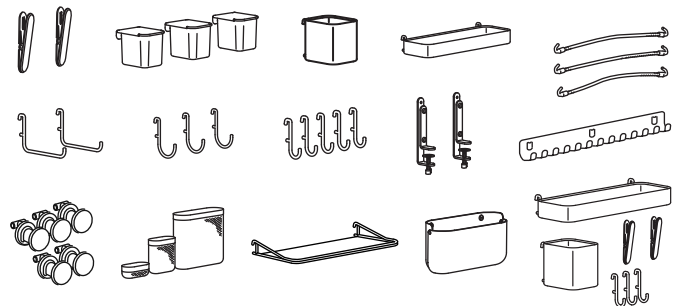

Ostujuhend

SKÅDIS

sari

Hoiulahendused kogu koju

SKÅDIS sari sobib igasse ruumi ja igasuguste asjade hoidmiseks. Selle sarja perfotahvlid ja nende lisatarvikud tulevad sulle appi eri ruumides, näiteks kodukontoris, esikus ja vannitoas. Neist on kasu köögis, kus nad hoiavad köögitarvikud ja maitseained käeulatuses. Ja garaažis, kus nad pakuvad head kodu tööriistadele. Veidi kujutlusvõimet rakendades võib tõdeda, et SKÅDIS sarja võimetus ja võimalused polegi piire.

Kuidas kujundada

Sa saad oma SKÅDIS kombinatsiooni ise kujundada. Kõigepealt vali sobivas suuruses perfothahvel ja siis täienda seda vajalike lisadega. Kui sa meelt muudad, saad lisasid hõlpsalt eemaldada ja uude kohta panna. Ja vajaduste muutudes on sul

lihtne oma SKÅDIS lahendust täiendada, kahandada või ümber tõsta – nii käib see ajaga kaasas ja on alati täpselt selline, nagu sa tahad.

Sõltuvalt sellest, kus ja kuidas sa oma SKÅDIS lahendust kasutad, võid selle kinnitada neljal eri viisil.