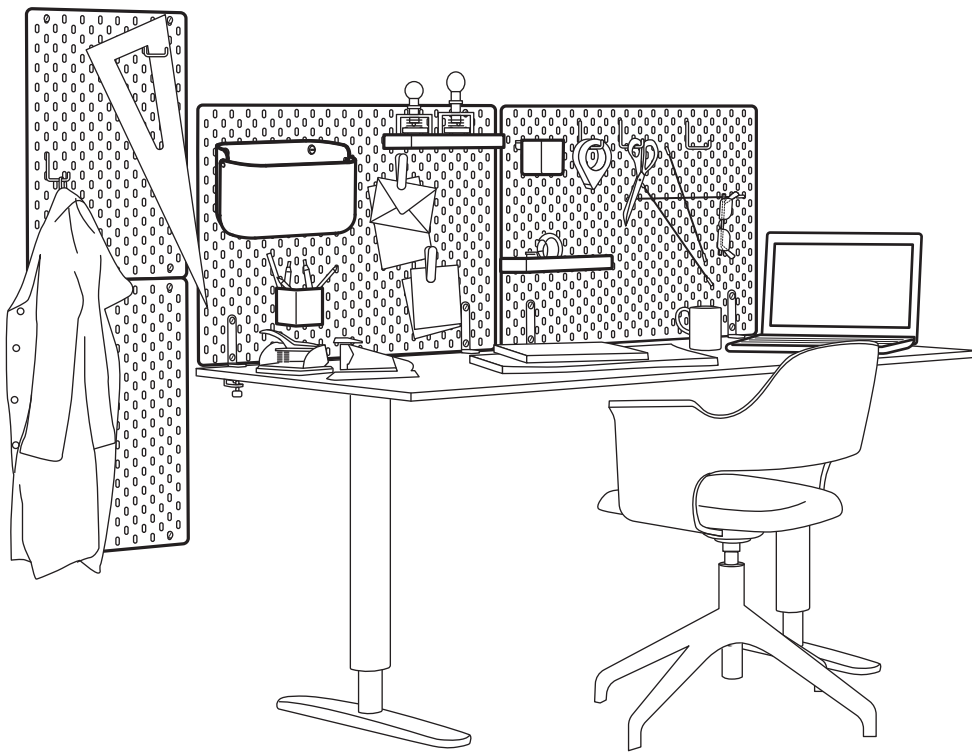

Ostujuhend

SKÅDIS

sari

Hoiulahendused kogu koju

SKÅDIS sari sobib igasse ruumi ja igasuguste asjade hoidmiseks. Selle sarja perfotahvlid ja nende lisatarvikud tulevad sulle appi eri ruumides, näiteks kodukontoris, esikus ja vannitoas. Neist on kasu köögis, kus nad hoiavad köögitarvikud ja maitseained käeulatuses. Ja garaažis, kus nad pakuvad head kodu tööriistadele. Veidi kujutlusvõimet rakendades võib tõdeda, et SKÅDIS sarja võimetus ja võimalused polegi piire.