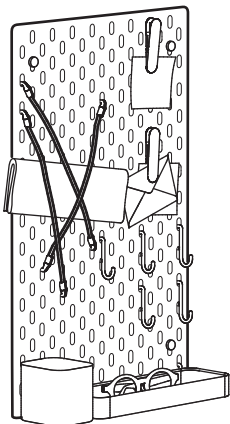

Kombinatsioonid seinale

Mõõtmed: laius × sügavus × kõrgus.

Siin näed meie ideid selle kohta, milline SKÅDIS võib välja näha. Vali oma lemmik või kogu inspiratsiooni ja loo oma lahendus.

SKÅDIS perfoseina kombinatsioon, valge.
Mõõtmed: 36 × 56 cm.
See kombinatsioon: 23,99 € (392.165.89)

Kombinatsiooni kuulub:

SKÅDIS perfothahvel, 36 × 56 cm, valge.	503.208.05	12,99 €/tk	1 tk
SKÅDIS klamber, valge, 2 tk pakis.	003.216.14	2 €/tk	1 tk
SKÅDIS tops, valge.	203.207.98	2 €/tk	1 tk
SKÅDIS kummipael, hall, 3 tk pakis.	403.216.31	3 €/tk	1 tk
SKÅDIS konks, valge, 5 tk pakis.	203.208.02	1 €/tk	1 tk
SKÅDIS riiul, valge.	003.207.99	3 €/tk	1 tk