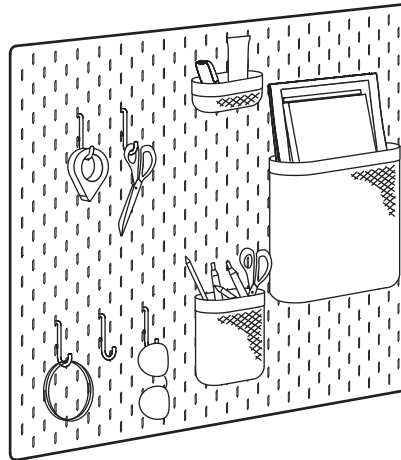

Kombinatsioonid seinale

Mõõtmed laius × sügavus × kõrgus.

SKÅDIS perfoseina kombinatsioon, valge.
Mõõtmed: 76 × 56 cm.
See kombinatsioon: 25,99 € (492.166.97)

Kombinatsiooni kuulub:

SKÅDIS perfofotahvel, 76 × 56 cm, valge.	103.216.18	17,99 €/tk	1 tk
SKÅDIS klamber, valge, 2 tk pakis.	003.216.14	2 €/tk	1 tk
SKÅDIS kummipael, hall, 3 tk pakis.	403.216.31	3 €/tk	1 tk
SKÅDIS konks, valge, 2 tk pakis.	503.356.18	2 €/tk	1 tk
SKÅDIS konks, valge, 5 tk pakis.	203.208.02	1 €/tk	1 tk