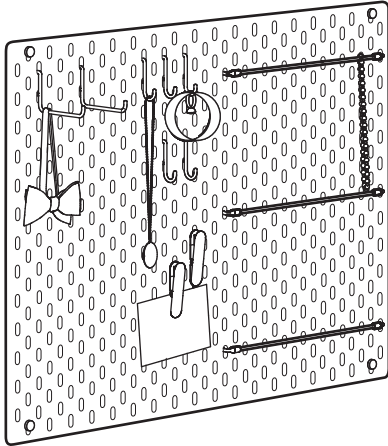

Kombinatsioonid seinale

Mõõtmed laius × sügavus × kõrgus.

SKÅDIS perfoseina kombinatsioon, valge.
Mõõtmed: 76 × 56 cm.
See kombinatsioon: 25,99 € (492.166.97)

Kombinatsiooni kuulub:

SKÅDIS perfofotahvel, 76 × 56 cm, valge.	103.216.18	17,99 €/tk	1 tk
SKÅDIS klamber, valge, 2 tk pakis.	003.216.14	2 €/tk	1 tk
SKÅDIS kummipael, hall, 3 tk pakis.	403.216.31	3 €/tk	1 tk
SKÅDIS konks, valge, 2 tk pakis.	503.356.18	2 €/tk	1 tk
SKÅDIS konks, valge, 5 tk pakis.	203.208.02	1 €/tk	1 tk