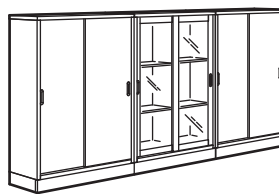

TONSTAD liugustega mööbli kombinatsioon.

Mõõtmed: 202×37×120 cm

See kombinatsioon: 598 €

Värvivalik:

Tammespoon	695.150.68	598 €
------------	------------	-------

Tooted selles kombinatsioonis:

TONSTAD lükandustega kapp 82×37×120 cm	104.892.31	1 tk
TONSTAD klaasist lükandustega kapp 121×37×120 cm	204.892.78	1 tk