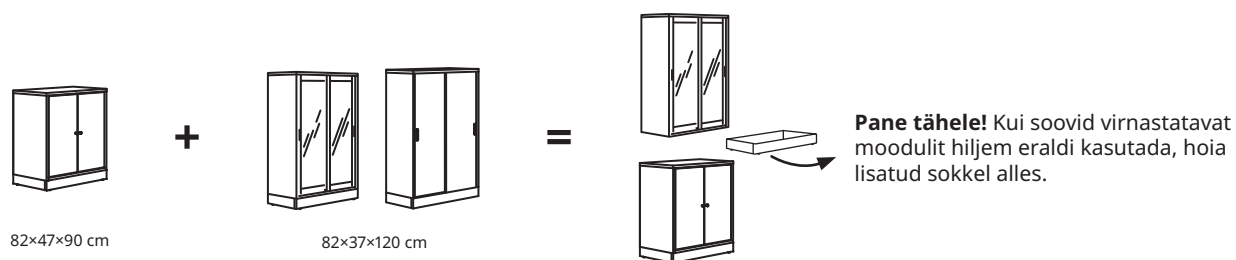

Vertikaalse kombinatsiooni loomine

Sa ei leidnud seda, mida otsisid?

Sa võid luua ka päris oma TONSTAD kombinatsiooni või kohandada olemasolevat. Selleks tuleb lihtsalt mooduleid lisada või eemaldada. Vertikaalse kombinatsiooni loomiseks tutvu järgnevate juhistega.

82 cm laiune kombinatsioon

1. samm. Vali 47 cm sügavune kapp.
2. samm. Sobita see kokku ühega kahest 37 cm sügavusest vinnastatavast moodulist.