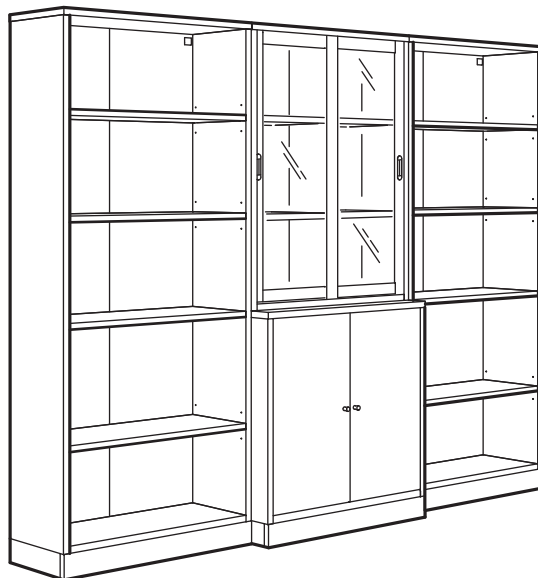

Ostujuhend

TONSTAD

Hoiu- ja riidekapisari

Hooldus

Puhasta õrnatoimelises puhastusvahendis niisutatud lapiga. Kuivata puhta lapiga.

Klaas: pühi puhtaks lapiga, mida on niisutatud vees või aknapesuvahendis. Kuivata puhta lapiga.

Hea teada

Karastatud klaasiga tuleb ümber käia ettevaatlikult. Klaas on habras ja selle serva kahjustamine või pinna kriimustamine võib erandjuhtudel põhjustada klaasi äkilist pragunemist või purunemist.

Virnastatava mooduli saad kõrgema kombinatsiooni loomiseks paigaldada 47 cm sügavuse kapi peale. Kui soovid virnastatavat moodulit hiljem eraldi kasutada, hoiu lisatud sokkel alles.

Selle mööblieseme kokkupanekuks läheb tarvis 2 inimest.

Ohutus

Mööblieseme ümberkukkumise ennetamiseks tuleb see püsivalt seina külge kinnitada, kasutades pakendis olevaid kinnitusdetaili. Et seinamaterjalid on erinevad, ei kuulu seina külge kinnitamise kruvid komplekti. Oma seinalle sobivate kruvide leidmiseks võta ühendust kohaliku spetsialistiga. Mööblieseme peab seina külge kinnitama asjatundja, sest valel viisil kinnitamine võib põhjustada õnnetusi või tekitada kahju.

Mooduleid üksteise peale paigutades järgi põhimõtet, et suurema sügavusega asjad tuleb panna alla ja väiksema sügavusega esemed pealepoole.

Ohuse huvides ei tohi TONSTAD sarja mööblit seinalle riputada.

Palju praktilisi lahendusi

TONSTAD sari pakub paindlikke võimalusi luua oma vajadustele vastavaid hoiulahendusi, mis kasutavad ruumi maksimaalselt ära. Sarja mooduleid saab omavahel kombineerida ja üksteise peale paigutada, võimaldades luua hoiulahendusi, kus leidub koht kõigile su asjadele.

Näita ja peida – nii kaua, kui tahad

Sea oma lemmikesemed klaasuste taha ja peida kõik muu kappi. Kvaliteetsete detailide ja ajatu disainiga TONSTAD sari kestab kaua ning saadab sind ka siis, kui su elutingimused muutuvad.

Paindlikkus

Vali eraldiseisvad moodulid või mõni paljudest kombinatsioonidest. Aja jooksul saad mooduleid lisada või terve lahenduse ümber kujundada – olenemata sellest, kas vajaduste muutumine tulenes pere suurenemisest või sellest, et sul on varasemast rohkem asju.

Kõik siinsed tooted ei pruugi olla kaupluses saadaval. Lisainfo saamiseks külasta meie kodulehte IKEA.ee või võta ühendust IKEA töötajatega. Täiendava tooteinfo leiad hinnasildilt ja internetist. Kõik moodulid vajavad kokkupanemist.