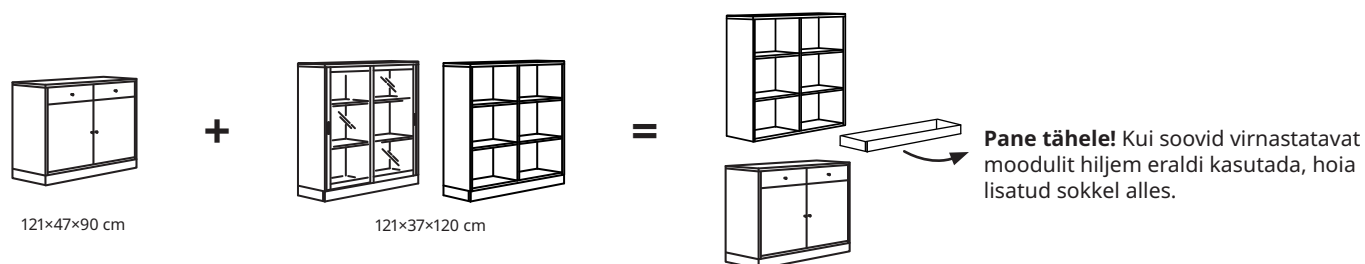

82 cm laiune kombinatsioon

1. samm. Vali 47 cm sügavune kapp.
2. samm. Sobita see kokku ühega kahest 37 cm sügavusest vinnastatavast moodulist.

121 cm laiune kombinatsioon

1. samm. Vali 47 cm sügavune kapp.
2. samm. Sobita see kokku ühega kahest 37 cm sügavusest vinnastatavast moodulist.