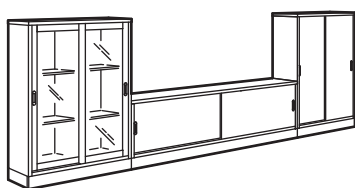

TONSTAD hoiulahendus klaasist liugustega.

Mõõtmed: 245×47×201 cm

See kombinatsioon: 976 €

Värvivalik:

Tammespoon 395.150.60 **976 €**

Artiklid selles kombinatsioonis:

TONSTAD raamaturiiul 82×37×201 cm	705.284.61	2 tk
TONSTAD ustega kapp 82×47×90 cm	004.892.36	1 tk
TONSTAD klaasist lükandustega kapp 82×37×120 cm	004.892.84	1 tk