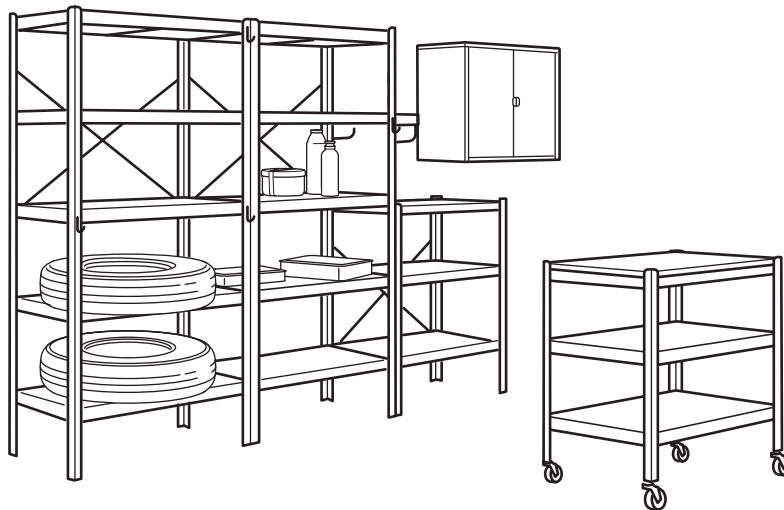

Kvaliteet

BROR hoiusüsteem talub palju. Kõige laiemad ja sügavamad riiulid suudavad kanda kuni 130 kg ja kõige väiksemad kuni 70 kg. See tähendab, et saad neis muretult hoida nii autorehve kui raskeid taimepotte. Me teame seda, sest koormustestide käigus täitsime riiulid tsemendikottidega, et olla kindlad, et nad suudavad taluda peaaegu kõike, mis üldse võib hoiulepanekut vajada. Sõltumata sellest, kas ruumis valitseb troopiline niiskus või hoopis kõrvetav külm.

Ohutus

Soovitame sul mööbliesemed lisatud kinnitustega seina külge kinnitada, et need ümber ei kukuks, kui laps riiulile ronib või selle küljes ripub.

Eri seinamaterjalide puhul tuleb kasutada eri kinnitusvahendeid. Kasuta oma kodu seintele sobivaid kinnitusvahendeid, mida müüakse eraldi. Et tulemus oleks stabiilsem, kinnita iga sektsiooni külge risttugi.

Hea teada

Soovitame kasutada ainult siseruumides.

BROR riiulite maksimaalne koormus:

Laius 64 cm

Sügavus 39 cm – kuni 70 kg

Sügavus 54 cm – kuni 100 kg

Laius 84 cm

Sügavus 39 cm – kuni 95 kg

Sügavus 54 cm – kuni 130 kg

Pikaajaliseks raskeks tööks mõeldud BROR süsteemi on testitud kontorikasutuseks ja see vastab ohutus-, vastupidavus- ja stabiilsusnõuetele, mis on sätestatud standardites EN 14073, EN14074, ANSI/BIFMA x5.9 ja ISO-7170.

10

BROR hoiusüsteemil on 10-aastane garantiid. Loe lähemalt garantiibrošüürist.

BROR hoiusüsteemi luues saime inspiratsiooni klassikalisest tööstusmööblist. Need mahukad ja toekad riiulid taluvad nii mustust kui suurt koormust. BROR riiul suudab kanda kaks korda suuremat koormat kui tavalised riiulid (3 kg/dm²)! Ja tänu minimalistlikule disainile sobib see sari kõikidesse siseruumidesse garaazist kontorini vaatamata sellele, kas ümbritsev keskkond on troopiliselt niiske või kõrvetavalt külm.

BROR süsteemi parim omadus on see, et teda on väga lihtne kokku panna. Peaaegu ükskõik millise lahenduse loomiseks vajad sa vaid mõnda koostisosa. Alusta postide ja riiulite valimisest. Postid on kahes kõrguses – 110 ja 190 cm – ning riiulid kahes sügavuses, kahes laiuses ja eri materjalist. Kui valik on tehtud, lisa lihtsalt konksud, kapid ja teised soovitud osad. See on nagu pusle, kus sina otsustad, kuidas detailid omavahel kokku klappivad.

Ehkki lõppvaliku teed sina, pakume BROR süsteemi kujundamiseks meelsasti ideid. Ootame sind tutvuma meie materjalidega, külastama veebisaiti IKEA.ee ja sisse põikama lähimasse IKEA poodi. Kes teab – võib-olla oleme sinu jaoks parima lahenduse juba valmis teinud!

Kõik siinsed tooted ei pruugi olla kaupluses saadaval. Lisainfo saamiseks külasta meie kodulehte IKEA.ee või võta ühendust IKEA töötajatega. Täiendava tooteinfo leiad hinnasildilt ja internetist. Kõik moodulid vajavad kokkupanemist.