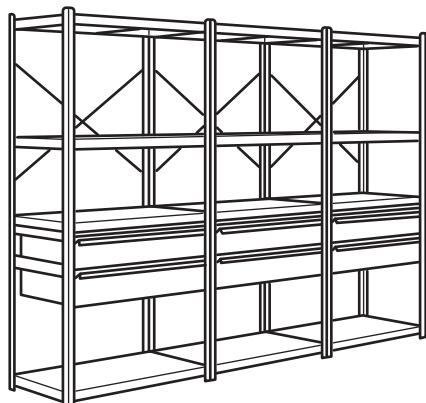

Kombinatsioonid

Mõõtmed: laius x sügavus x kõrgus

BROR riiul sahtlite ja riiulitega

Mõõtmed: 254 × 55 × 190 cm

See kombinatsioon: 660 € (796.194.14)

Kombinatsiooni kuulub:

BROR post, 190 cm, must, 4 tk pakis	103.332.87	3 tk
BROR sahtel, 84 × 39 cm, must	704.942.96	6 tk
BROR riiul, 84 × 39 cm, must	803.332.84	12 tk

Plaani oma BROR riiul veebisaidil www.IKEA.ee.