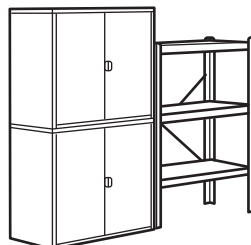

BROR kapiga riiul

Mõõtmed: 161 × 40 × 133 cm

See kombinatsioon: 318 € (792.726.77)

Kombinatsiooni kuulub:

BROR kahe uksega kapp 76 × 40 × 66 cm, must	503.000.15	2 tk
BROR post 110 cm, must, 4 tk pakis	003.332.78	1 tk
BROR riiul 84 × 39 cm, must	803.332.84	3 tk