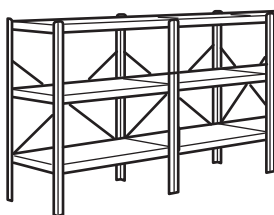

BROR riiul

Mõõtmed: 170 × 40 × 110 cm

See kombinatsioon: 160 € (296.193.98)

Kombinatsiooni kuulub:

BROR post 110 cm, must, 4 tk pakis	003.332.78	2 tk
BROR riiul 84 × 39 cm, must	803.332.84	6 tk