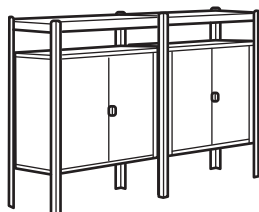

Kombinatsioonid

Mõõtmed: laius x sügavus x kõrgus

BROR kapiga riiul

Mõõtmed: 170 × 40 × 110 cm

See kombinatsioon: 318 € (692.757.18)

Kombinatsiooni kuulub:

BROR kahe uksega kapp 76 × 40 × 66 cm, must	503.000.15	2 tk
BROR post 110 cm, must, 4 tk pakis	003.332.78	2 tk
BROR riiul 84 × 39 cm, must	803.332.84	2 tk