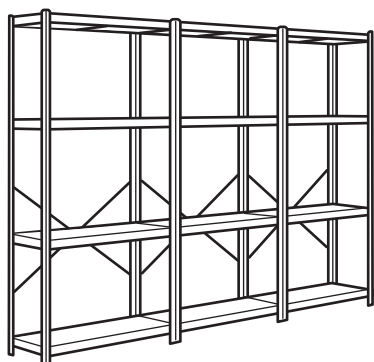

BROR riiul

Mõõtmed: 254 × 40 × 190 cm

See kombinatsioon: **330 €** (796.194.09)

Kombinatsiooni kuulub:

BROR post 190 cm, must, 4 tk pakis	103.332.87	3 tk
BROR riiul, 84 × 39 cm, must	803.332.84	12 tk