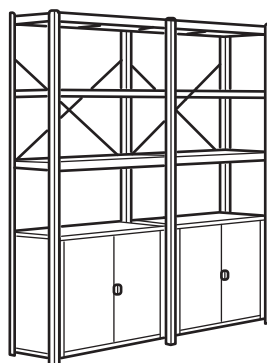

BROR kapiga riiul

Mõõtmed: 170 × 40 × 190 cm

See kombinatsioon: 418 € (596.194.10)

Kombinatsiooni kuulub:

BROR kapiga riiul 76 × 40 × 66 cm, must	503.000.15	2 tk
BROR post 190 cm, must, 4 tk pakis	103.332.87	2 tk
BROR riiul 84 × 39 cm, must	803.332.84	6 tk