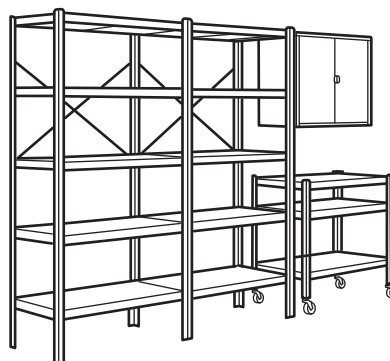

BROR riiulikombinatsioon kapiga ja ratastel riiuliga

See kombinatsioon: **558 €** (196.194.12)

Kombinatsiooni kuulub:

BROR kahe uksega kapp 76 × 40 × 66 cm, must	503.000.15	1 tk
BROR post 190 cm, must, 4 tk pakis	103.332.87	2 tk
BROR riiul 84 × 54 cm, must	303.338.42	10 tk
BROR ratastega riiul 85 × 55 cm, must/männispoon	603.338.50	1 tk