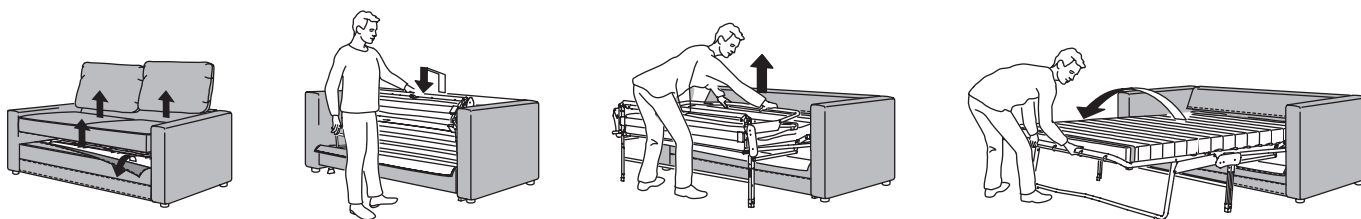

Koguhind, sh kate

Eemaldatav kangaskate

Gunnared beež	295.452.13	1199 €
Gunnared hall	695.452.87	1199 €

Diivanist voodiks

VIMLE diivanvoodi saab hõlpsasti suureks mugavaks voodiks muuta.

1. Alustuseks võta eest seljatoe- ja istmepadjad. Tõmba eest kangas diivani esiküljel.
2. Kergita alusraami ja tõmba seda enda poole.
3. Tõsta voodi lahti.
4. Lõpuks tõmba voodile voodijalg alla.