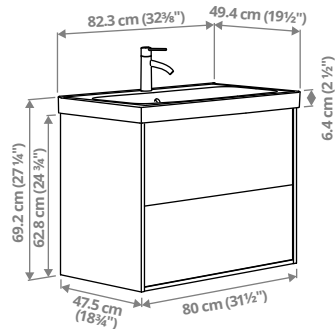

HAVBÄCK/ORRSJÖN sahtlitega valamukapp/valamu/segisti, 82,3 x 49,4 x 69,2 cm.

Sellel kombinatsioonil on 2 mahukat sahtlit ning valamu peal on ruumi hambaharjale ja seebile.

Beež	395.139.90	379 €
Tumehall	695.139.79	379 €
Valge	995.210.96	379 €