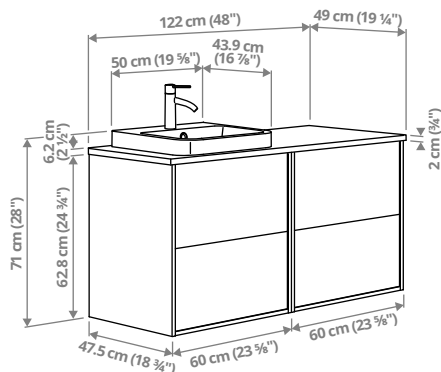

HAVBÄCK/ORRSJÖN valamukapp/valamu/segisti,

122 × 49 × 71 cm.

Jagatud vannitoas jätab see lahendus sulle isikliku sahtli - või kaks. Valamut ümbritsevale avarale tööpinna saad mugavalt asju käest ära panna, kui sa end hommikul eelseisvaks päevaks valmis sead.

Beež/must marmoriimitatsioon	095.285.30	559 €
Beež/pruun päkliimitatsioon	895.285.31	529 €
Beež/hele bambus	495.285.28	529 €
Beež/valge marmoriimitatsioon	695.285.27	529 €
Tumehall/must marmoriimitatsioon	195.285.20	559 €
Tumehall/pruun päkliimitatsioon	795.285.22	529 €
Tumehall/hall kiviimitatsioon	395.285.19	529 €
Tumehall/hele bambus	995.285.21	529 €
Tumehall/valge marmoriimitatsioon	595.285.18	529 €
Valge/must marmoriimitatsioon	095.285.11	559 €
Valge/pruun päkliimitatsioon	895.285.12	529 €
Valge/hall kiviimitatsioon	295.285.10	529 €
Valge/hele bambus	695.285.13	529 €
Valge/valge marmoriimitatsioon	895.285.07	529 €