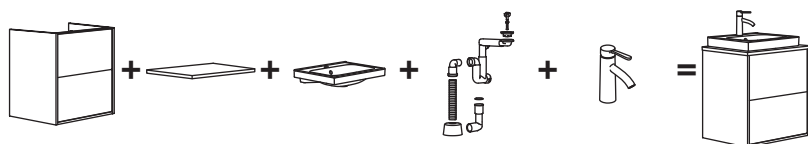

Kombineerimisvõimalusi on lõputult. Tee valik vastavalt oma hoiuvajadustele ning vannitua suurusele ja stiilile.

Kombineerimine

Siit näed, kuidas oma HAVBÄCK lahendus kokku panna.

Kõik vajalikud osad leiad 12. leheküljelt.

Valmislahendustega tutvumiseks kiika veebisaidile IKEA.ee.

Valamuga valamukapi loomiseks vajad sa valamukappi, valamut, vesilukku ja segistit.

Kui sa eelistad jalgadega lahendusi või ei tea, kui suurt raskust su sein suudab kanda, lisa iga kapi esiküljele jalad. Ja täienda oma vannitoalahendust peegli, peeglikapi, seinakapi või kõrge kapiga – just nii, nagu sulle paremini sobib.