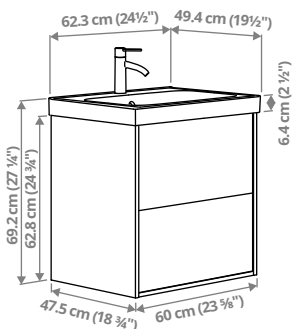

HAVBÄCK kombinatsioonid

Laius × sügavus × kõrgus. Nupud/käepidemed ei kuulu komplekti.

HAVBÄCK/ORRSJÖN sahtlitega valamukapp/valamu/segisti, 62,3 x 49,4 x 69,2 cm.

Sellel kombinatsioonil on 2 mahukat sahtlit ning valamu peal on ruumi hambaharjale ja seebile.

Beež	495.140.36	319 €
Tumehall	295.140.18	319 €
Valge	495.140.17	319 €