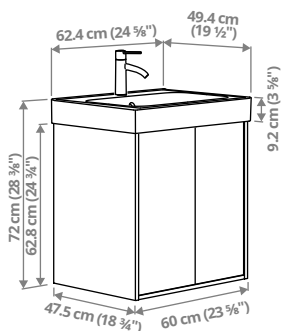

HAVBÄCK/ORRSJÖN ustega valamukapp/sügav valamu/segisti, 62,4x49,4x72 cm.

See kombinatsioon pakub suletud hoiuruumi ja sügavat pesemisalust, mis takistab vee pörandale tilkumist.

Beež	395.140.65	324 €
Tumehall	695.140.64	324 €
Valge	895.140.63	324 €