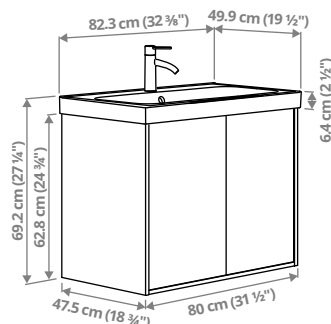

HAVBÄCK/ORRSJÖN ustega valamukapp/valamu/segisti, 82,3 x 49,4 x 69,2 cm.

Sellel kombinatsioonil on uste taha peidetud hoiuruum ning valamu peal on ruumi hambaharjale ja seebile.

Beež	095.139.96	334 €
Tumehall	995.211.95	334 €
Valge	295.211.94	334 €