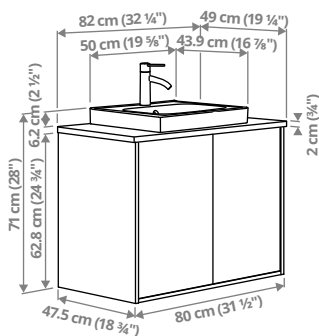

HAVBÄCK/ORRSJÖN ustega valamukapp/valamu/segisti, 82 × 49 × 71 cm.

Vali meelepärased nupud või käepidemed ja anna uste, pooleldi süvistatud valamuga ja tööpinnaga valamukapile isikupärane välimus.

Beež/must marmoriimitatsioon	495.299.76	374 €
Beež/hele bambus	895.299.79	374 €
Beež/valge marmoriimitatsioon	195.299.73	374 €
Tumehall/must marmoriimitatsioon	695.299.75	374 €
Tumehall/hele bambus	095.299.78	374 €
Tumehall/valge marmoriimitatsioon	395.299.72	374 €
Valge/must marmoriimitatsioon	995.299.74	374 €
Valge/hele bambus	295.299.77	374 €
Valge/valge marmoriimitatsioon	595.299.71	374 €