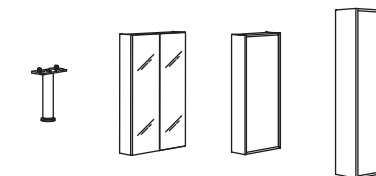

Kombineerimisvõimalusi on lõputult. Tee valik vastavalt oma hoiuvajadustele ning vannitua suurusele ja stiilile.

Kombineerimine

Siit näed, kuidas oma HAVBÄCK lahendus kokku panna.

Kõik vajalikud osad leiad 12. leheküljelt.

Valmislahendustega tutvumiseks kiika veebisaidile IKEA.ee.

Valamuga valamukapi loomiseks vajad sa valamukappi, valamut, vesilukku ja segistit.

Kui sa eelistad jalgadega lahendusi või ei tea, kui suurt raskust su sein suudab kanda, lisa iga kapi esiküljele jalad. Ja täienda oma vannitoalahendust peegli, peeglikapi, seinakapi või kõrge kapiga – just nii, nagu sulle paremini sobib.