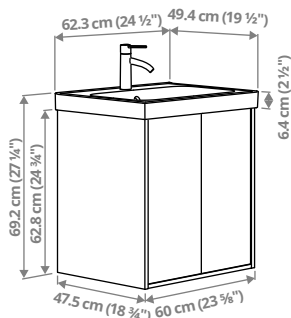

HAVBÄCK kombinatsioonid

Laius × sügavus × kõrgus. Nupud/käepidemed ei kuulu komplekti.

HAVBÄCK/ORRSJÖN ustega valamukapp/valamu/segisti, 62,3 x 49,4 x 69,2 cm.

Sellel kombinatsioonil on uste taha peidetud hoiuruum ning valamu peal on ruumi hambaharjale ja seebile.

Beež	095.140.62	294 €
Tumehall	295.140.61	294 €
Valge	495.140.60	294 €