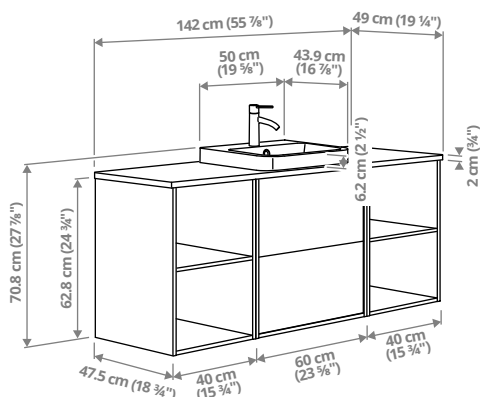

HAVBÄCK/ORRSJÖN valamukapp/valamu/segisti,

142 × 49 × 71 cm.

Lahendus, mille keskele paigutatud valamut ja kappi ümbritsevad riulid ja tööpind. Soe puidutoon mõjub lõõgastavalt.

Beež/pruun tammeimitatsioon/ valge marmoriimitatsioon	195.284.50	569 €
Beež/tammeimitatsioon/ valge marmoriimitatsioon	995.284.51	569 €
Tumehall/pruun tammeimitatsioon/ valge marmoriimitatsioon	395.284.49	569 €
Tumehall/tammeimitatsioon/ valge marmoriimitatsioon	595.284.48	569 €