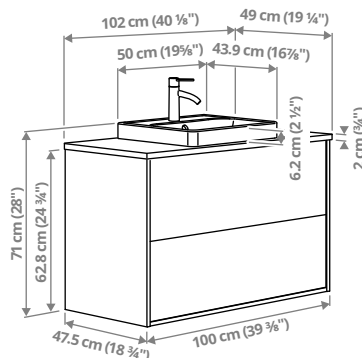

HAVBÄCK/ORRSJÖN sahtlitega valamukapp/valamu/segisti, 102 × 49 × 71 cm.

Vali meelepärased nupud või käepidemed ja anna pooleldi süvistatud valamuga ja tööpinnaga valamukapile isikupärane välimus.

Beež/pruun pähkliimitatsioon	095.215.43	459 €
Beež/hele bambus	395.215.46	459 €
Beež/valge marmoriimitatsioon	495.215.36	459 €
Tumehall/pruun pähkliimitatsioon	295.215.42	459 €
Tumehall/hall kiviimitatsioon	295.141.03	459 €
Tumehall/hele bambus	595.215.45	459 €
Tumehall/valge marmoriimitatsioon	695.215.35	459 €
Valge/must marmoriimitatsioon	495.141.02	459 €
Valge/pruun pähkliimitatsioon	495.215.41	459 €
Valge/hall kiviimitatsioon	695.215.40	459 €
Valge/hele bambus	295.213.54	369 €
Valge/valge marmoriimitatsioon	695.210.45	369 €