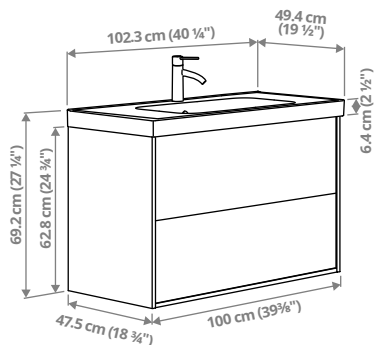

HAVBÄCK/ORRSJÖN sahtlitega valamukapp/valamu/segisti, 102,3 x 49,4 x 69,2 cm.

Sellel kombinatsioonil on 2 mahukat sahtlit ning valamu peal on ruumi hambaharjale ja seebile.

Beež	095.213.26	459 €
Tumehall	295.213.25	459 €
Valge	595.213.24	459 €