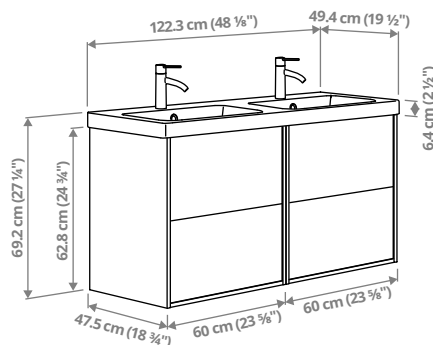

HAVBÄCK/ORRSJÖN valamukapp/valamu/segistid,

122.3x49.4x69.2 cm.

Mis saab, kui kombineerida kõike 2 tükki? Rohke hoiuruumi ja kahekordne pesemisruum! Geniaalne lahendus, kus on piisavalt ruumi 2 või enamale inimesele, et hommikul valmis saada.

Beež	295.285.34	608 €
Tumehall	495.285.33	668 €
Valge	695.285.32	608 €