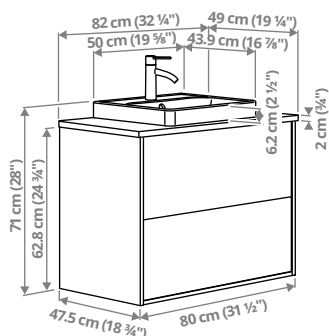

HAVBÄCK kombinatsioonid

Laius × sügavus × kõrgus. Nupud/käepidemed ei kuulu komplekti.

HAVBÄCK/ORRSJÖN sahtlitega valamukapp/valamu/segisti, 82 × 49 × 71 cm.

Vali meelepärased nupud või käepidemed ja anna pooleldi süvistatud valamuga ja tööpinnaga valamukapile isikupärane välimus.

Beež/pruun pähkliimitatsioon	295.140.80	419 €
Beež/hele bambus	095.213.88	419 €
Beež/valge marmoriimitatsioon	095.213.74	419 €
Tumehall/pruun pähkliimitatsioon	195.213.83	419 €
Tumehall/hall kiviimitatsioon	995.213.79	419 €
Tumehall/hele bambus	295.213.87	419 €
Tumehall/valge marmoriimitatsioon	295.213.73	419 €
Valge/must marmoriimitatsioon	795.213.75	419 €
Valge/pruun pähkliimitatsioon	395.213.82	419 €
Valge/hall kiviimitatsioon	195.213.78	419 €
Valge/hele bambus	695.140.78	419 €
Valge/valge marmoriimitatsioon	495.213.72	419 €