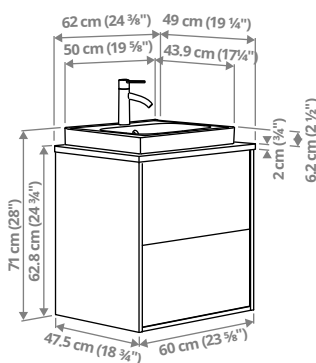

HAVBÄCK/ORRSJÖN sahtlitega valamukapp/valamu/segisti, 62 × 49 × 71 cm.

Vali meelepärased nupud või käepidemed ja anna pooleldi süvistatud valamu ja tööpinna valamukapile isikupärane välimus.

Beež/pruun pähkliimitatsioon	095.210.53	369 €
Beež/hele bambus	495.214.47	369 €
Beež/valge marmoriimitatsioon	595.217.29	369 €
Tumehall/pruun pähkliimitatsioon	895.213.51	369 €
Tumehall/hall kiviimitatsioon	295.213.49	369 €
Tumehall/hele bambus	995.213.55	369 €
Tumehall/valge marmoriimitatsioon	095.139.58	369 €
Valge/must marmoriimitatsioon	795.213.37	369 €
Valge/pruun pähkliimitatsioon	095.213.50	369 €
Valge/hall kiviimitatsioon	495.213.48	369 €
Valge/hele bambus	295.213.54	369 €
Valge/valge marmoriimitatsioon	695.210.45	369 €