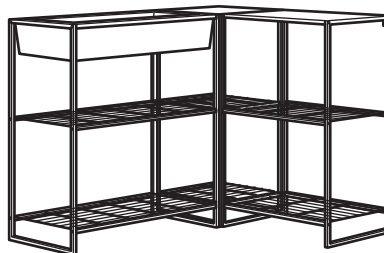

Kombinatsioonid

Mõõtmed: laius × sügavus × kõrgus

JOSTEIN riil, tupp/õue, valge.
Kogumõõtmed: 182×40×180 cm
See kombinatsioon: 188 € (894.373.00)

Kombinatsiooni kuulub:

JOSTEIN küljemoodul, 40×90 cm, tupp/õue, valge, 2 tk kmpl	505.121.35	4 tk
JOSTEIN riil, 57×40 cm, tupp/õue, metall/valge	005.121.66	1 tk
JOSTEIN riil, 37×40 cm, tupp/õue, metall/valge	705.121.63	1 tk
JOSTEIN riil, 37×40 cm, tupp/õue, traat/valge	705.121.82	2 tk
JOSTEIN riil, 57×40 cm, tupp/õue, traat/valge	005.121.85	2 tk
JOSTEIN riil, 77×40 cm, tupp/õue, traat/valge	405.121.88	2 tk
JOSTEIN riil, 77×40 cm, tupp/õue, metall/valge	405.121.69	3 tk