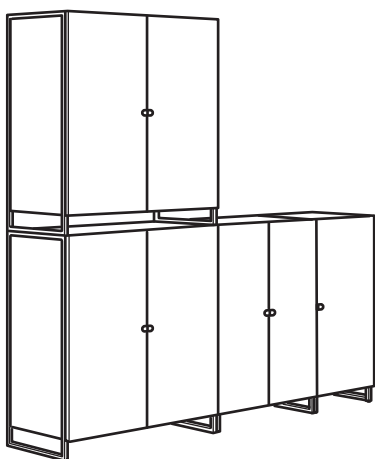

JOSTEIN riili- ja kapisüsteem, tupp/õue, valge.
Kogumõõtmed: 182×44×180 cm
See kombinatsioon: 408 € (394.372.94)

Kombinatsiooni kuulub:

JOSTEIN küljemoodul, 40×90 cm, tupp/õue, valge, 2 tk kmpl	505.121.35	4 tk
JOSTEIN uks/küljeosad/tagus, 60×42×82 cm, tupp/õue, valge	605.121.49	1 tk
JOSTEIN riil, 57×40 cm, tupp/õue, metall/valge	005.121.66	3 tk
JOSTEIN uks/küljeosad/tagus, 40×42×82 cm, tupp/õue, valge	705.121.44	1 tk
JOSTEIN uks/küljeosad/tagus, 80×42×82 cm, tupp/õue, valge	405.121.50	2 tk
JOSTEIN riil, 37×40 cm, tupp/õue, metall/valge	705.121.63	3 tk
JOSTEIN riil, 77×40 cm, tupp/õue, metall/valge	405.121.69	6 tk