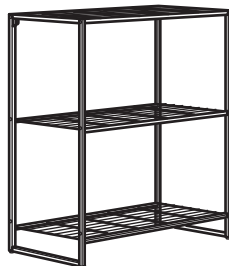

Kombinatsioonid

Mõõtmed: laius × sügavus × kõrgus

JOSTEIN kattega riiul, tupp/õue, traat/valge.

Kogumõõtmed: 61×41×90 cm

See kombinatsioon: 58 € (594.369.34)

Kombinatsiooni kuulub:

JOSTEIN küljemoodul, 40×90 cm, tupp/õue, valge, 2 tk kmpl	505.121.35	1 tk
JOSTEIN riiul, 57×40 cm, tupp/õue, traat/valge	005.121.85	3 tk
JOSTEIN kate riiulile, 61×41×90 cm, tupp/õue, läbipaistev	505.215.83	1 tk