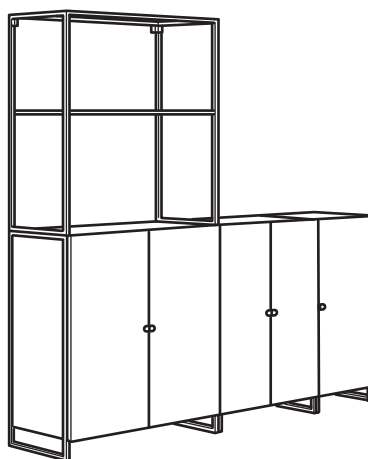

JOSTEIN riili- ja kapisüsteem, tupp/õue, valge.
Kogumõõtmed: 182×44×180 cm
See kombinatsioon: 338 € (694.372.97)

Kombinatsiooni kuulub:

JOSTEIN küljemoodul, 40×90 cm, tupp/õue, valge, 2 tk kmpl	505.121.35	4 tk
JOSTEIN uks/küljeosad/tagus, 60×42×82 cm, tupp/õue, valge	605.121.49	1 tk
JOSTEIN uks/küljeosad/tagus, 40×42×82 cm, tupp/õue, valge	705.121.44	1 tk
JOSTEIN uks/küljeosad/tagus, 80×42×82 cm, tupp/õue, valge	405.121.50	1 tk
JOSTEIN riil, 37×40 cm, tupp/õue, metall/valge	705.121.63	3 tk
JOSTEIN riil, 57×40 cm, tupp/õue, metall/valge	005.121.66	3 tk
JOSTEIN riil, 77×40 cm, tupp/õue, metall/valge	405.121.69	5 tk