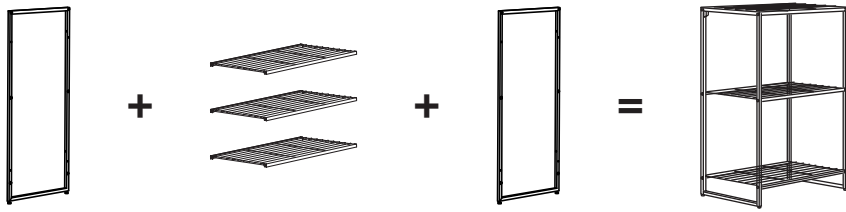

Kuidas luua omale meelepärane JOSTEIN lahendus?

Mõtle kõigepealt, mida soovid hoiustada ja kui palju on sul kodus ruumi. Tagasihoidlikult stiilne JOSTEIN hoiumööbel on mõeldud nendesse kitsastesse kohtadesse, kuhu palju ei mahu, kuid kus sa tahad siiski korda luua.

JOSTEIN kombinatsiooni loomiseks vajad küljemoodulite komplekti. Lisa juurde kolm riiulit, valides sobiva laiuse ja disaini (metallist riiulid või traatriiulid) olenevalt sellest, millised on su vajadused. Kui tahad, võid kõige peale lisada riiuli asemel sügava kasti.

Kui täiendad ühte küljemoodulite komplekti teise küljemoodulite komplekti ning viie riiuliga, saad luua 180 cm kõrguse riiuli.

JOSTEIN kombinatsioonidele saab lisada ka muid funktsioone, näiteks pikendatav riidepuutoru kõrgematele lahendustele või pesu- või prügikottidega alus. Kõik need tooted leiad sellest ostujuhendist.