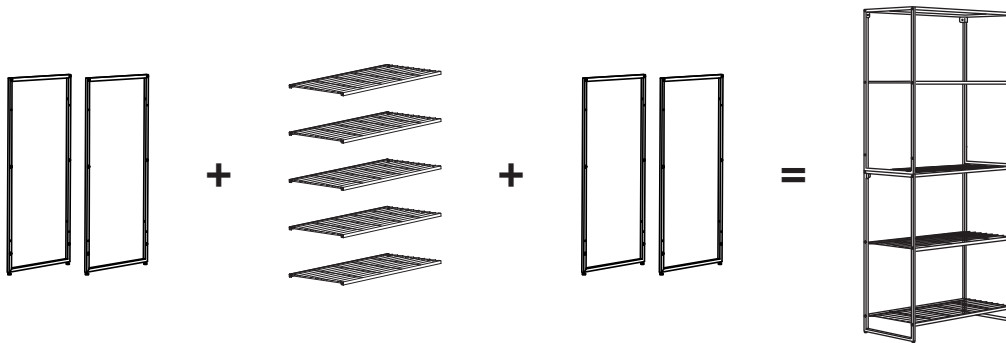

Kasulik teave

Sobib kasutamiseks nii sise- kui väliruumides.

Mitmekülgne ja taskukohane JOSTEIN hoiusari aitab sul kitsastest ruumidest maksimumi võtta. See hoiusüsteem toimib imehästi nii toas kui ka õues ning seda saab iga kell vajaduste järgi kohandada.

Kuidas luua omale meelepärane JOSTEIN lahendus?

Mõtle kõigepealt, mida soovid hoiustada ja kui palju on sul kodus ruumi. Tagasihoidlikult stiilne JOSTEIN hoiumööbel on mõeldud nendesse kitsastesse kohtadesse, kuhu palju ei mahu, kuid kus sa tahad siiski korda luua.