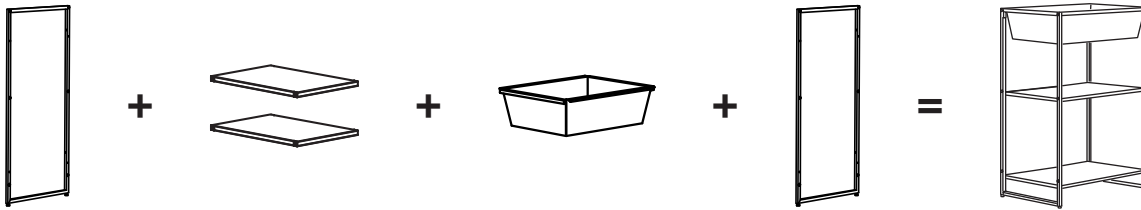

Kuidas luua omale meelepärane JOSTEIN lahendus?

Mõtle kõigepealt, mida soovid hoiustada ja kui palju on sul kodus ruumi. Tagasihoidlikult stiilne JOSTEIN hoiumööbel on mõeldud nendesse kitsastesse kohtadesse, kuhu palju ei mahu, kuid kus sa tahad siiski korda luua.

JOSTEIN kombinatsiooni loomiseks vajad küljemoodulite komplekti. Lisa juurde kolm riiulit, valides sobiva laiuse ja disaini (metallist riiulid või traatriiulid) olenevalt sellest, millised on su vajadused. Kui tahad, võid kõige peale lisada riiuli asemel sügava kasti.

Kui täiendad ühte küljemoodulite komplekti teise küljemoodulite komplekti ning viie riiuliga, saad luua 180 cm kõrguse riiuli.

JOSTEIN kombinatsioonidele saab lisada ka muid funktsioone, näiteks pikendatav riidepuutoru kõrgematele lahendustele või pesu- või prügikottidega alus. Kõik need tooted leiad sellest ostujuhendist.