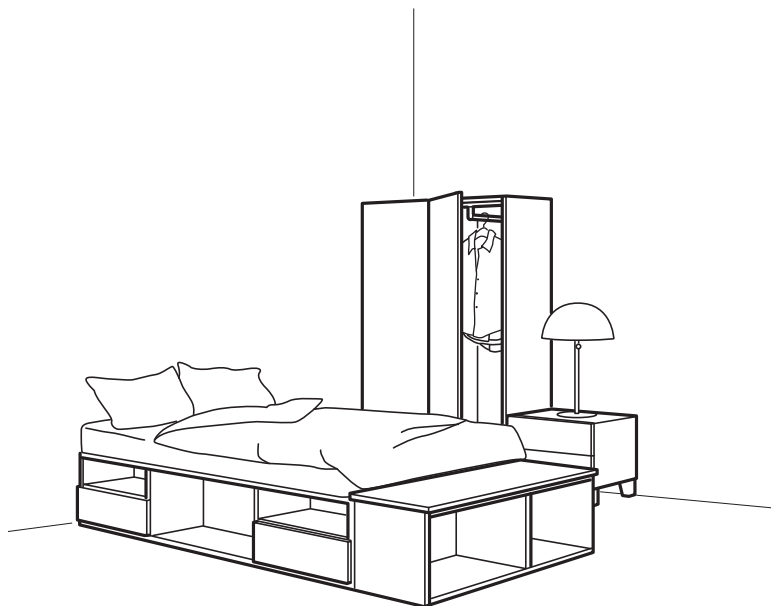

PLATSA sarja toodetega saad luua just sulle sobiva lahenduse oma asjade hoidmiseks, seda nii avarates kui ka kitsastes tingimustes. Moodulsüsteem koosneb kergetest avatud raamidest, mida saad oma soovi järgi kokku kombineerida. Vali kas kõrge või madal kombinatsioon ning paiguta see kaldlae alla või piki seina. Seejärel lisa juurde ukсед, riiulid, võrkkorvid ja nagid. Kui su vajadused vahepeal muutuvad, saad komplekti alati hõlpsasti ümber ehitada või seda uute moodulitega täiendada.