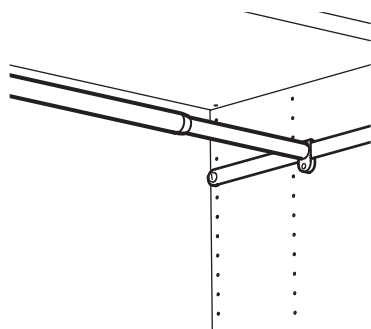

Kuidas ehitada ja paigaldada HJÄLPA reguleeritavat riidepuutoru

Riputatav panipaik suurte ja väikeste asjade jaoks

Kogu HJÄLPA seeria furnituur sobib suurepäraselt PLATSA raamidega. Kasuta kapi sisest jäävat ruumi maksimaalselt kasutades selleks reguleeritavaid riidepuutorusid, riputussiine, tarvikuid ja konkse. Reguleeritav riidepuutoru on ideaalne igat sorti riiete jaoks alustades särkidest ja pluusidest kuni pintsakute ja mantliteni - ära unusta kasutada riidepuutoru raamile paigaldamisel vastavaid kinnitusi. Ja pane konksud rippsiinidele lipsude, käekottide ja ehete riputamiseks.

Riidekapi sisene ja väline hoiuruum

HJÄLPA 60-100 cm pikkust reguleeritavat riidepuutoru saab paigaldada raami sisse. PLATSA raami laius ja sügavus ei ole oluline kuna riidepuutoru on reguleeritav ja riputussiinid on paigaldatud raamiga samale sügavusele.

Raami sisene paigaldus

HJÄLPA reguleeritava riidepuutoru paigaldamiseks raami sisse, kasutage:

HJÄLPA reguleeritav riidepuutoru, 60-100 cm, valge	404.978.28	1 tk
HJÄLPA riputussiin, 55 cm, valge, 2 tk	605.055.11	1 tk