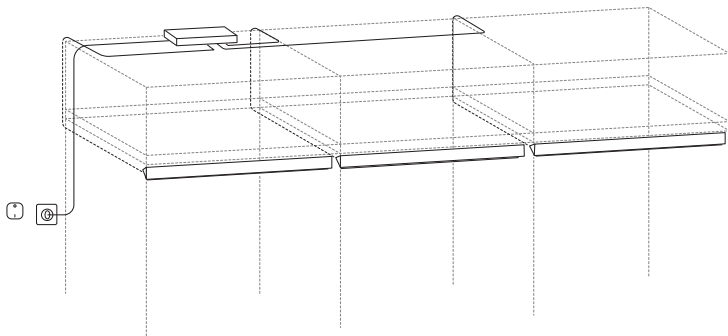

Sisse lülitamise/ välja lülitamise funktsioon

Hämardav funktsioon

1. 10W, 3 ühenduspesa.
2. 30W, 9 ühenduspesa.

Kuidas paigaldada integreeritud valgustust

SKYDRAG valgusriba

Kapivalgusti

SKYDRAG ja kapivalgusti koos/ilma juhtmevaba hämardita