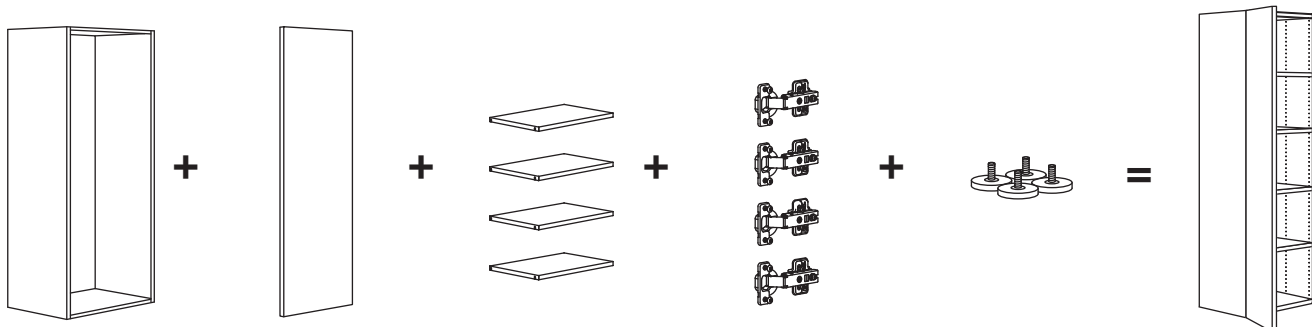

Ehitamine

Vali meeldiv lahendus

IKEA veebilehelt www.IKEA.ee leiad laia valiku PLATSA kombinatsioone. Kui ükski meie pakutud lahendustest sulle ei sobi, saad luua enda maitse järgi täpselt sulle sobiva kombinatsiooni. Alustuseks vaata veebis näidiskombinatsioone ja vali see, mis sind kõige enam inspireerib. Valmiskombinatsioon on hea platvorm, mida oma vajaduste järgi kohandada. Võid ka kogu PLATSA kombinatsiooni päris ise välja mõelda.

Järgi kolme lihtsat sammu:

1. Vali raamid. Lähtu enda ruumist. Pea meeles, et raamid on saadaval eri suurustes, et saaksid vaba ruumi võimalikult optimaalselt kasutada.
2. Vali uste stiil. Mis stiili riidekappi soovid? Kas eelistad lihtsat valget? Valik on sinu.
3. Vali tarvikud ja furnituur. Mõtle, millised on sinu igapäevased vajadused ning mida tahaksid riiulitel ja kappides hoiustada. Kui oled selle paika pannud, on aeg mõelda viimistluse peale. Leia meie laiaast valikust oma uude riidekappi sobivad kastid, karbid ja lisandid. Parima tulemuse saavutamiseks ära unusta ka valgustust. Valgustust on lihtne paigaldada ning see muudab õigete riiete leidmise hõlpsamaks.