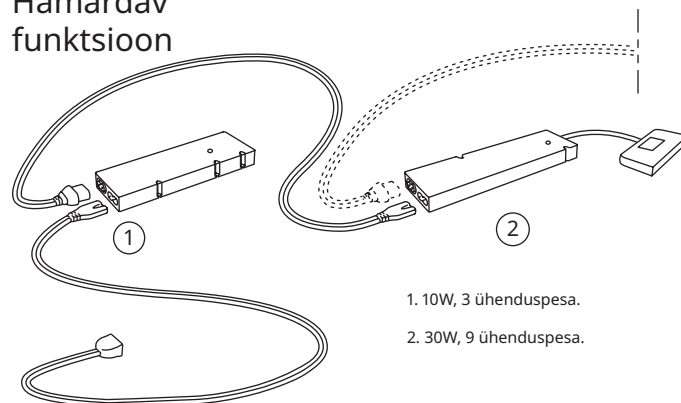

Iga toote kohta lisateabe saamiseks vaata jaotist Integreeritud valgustus lk 10.

Kuidas valida draiverit

LED-draivereid on kaks. Valige selle põhjal, mitu seadet soovid ühendada. 10 W LED-draiveriga saate ühendada kuni 3 seadet, kui koguvõimsus ei ületa 10 W. 30 W LED-draiver toetab kuni 9 seadet, max. võimsus 30W. Ühe installijuhtmega saate ühendada kuni 10 draiverit. Vilkuvad tuled näitavad kui LED-draiveri maksimaalne võimsus on ületatud. Kui soovite kasutada rohkem kui ühte LED-draiverit,

Sisse lülitamise/ välja lülitamise funktsioon

Hämardav funktsioon

1. 10W, 3 ühenduspesa.
2. 30W, 9 ühenduspesa.

Kuidas paigaldada integreeritud valgustust

SKYDRAG valgusriba

Kapivalgusti

SKYDRAG ja kapivalgusti koos/ilma juhtmevaba hämardita