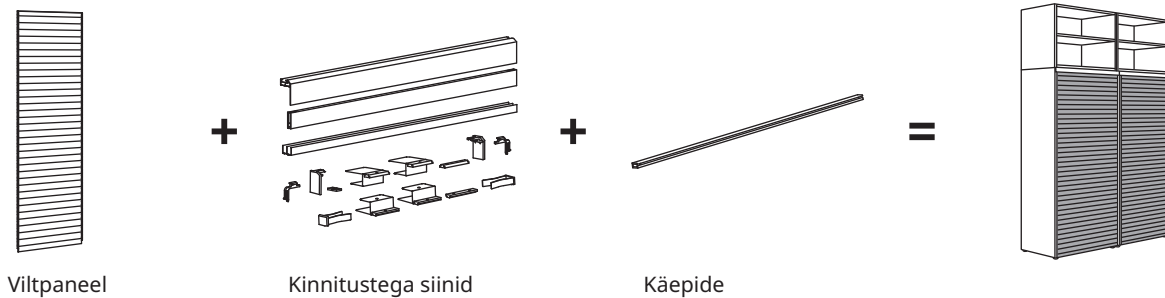

SANNIDAL sahtli esipaneel, valge.

60×20 cm	105.264.55	9 €
----------	------------	------------

Kuidas ehitada LARKOLLEN liuguksi

LARKOLLEN liuguks sobib kõikidele PLATSA raamidele. See on saadaval ühes laiuses, 60 cm. See on 240 cm pikk (ühe vildiruliga saab teha mitu ust).