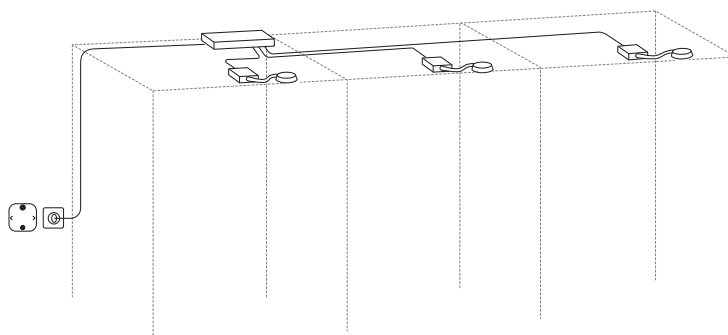

Sisse lülitamise/ välja lülitamise funktsioon

Hämardav funktsioon

1. 10W, 3 ühenduspesa.
2. 30W, 9 ühenduspesa.

Kuidas paigaldada integreeritud valgustust

SKYDRAG valgusriba

Kapivalgusti

SKYDRAG ja kapivalgusti koos/ilma juhtmevaba hämardita