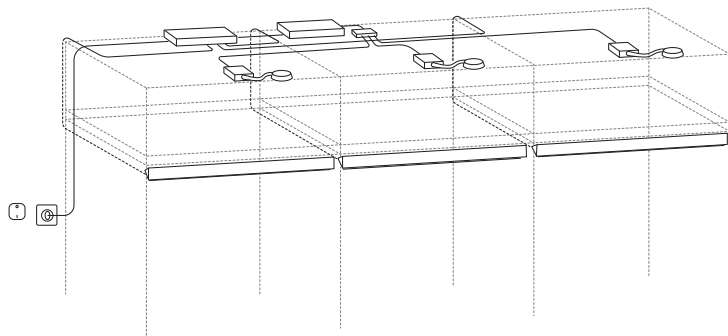

Sisse lülitamise/ välja lülitamise funktsioon

Hämardav funktsioon

1. 10W, 3 ühenduspesa.
2. 30W, 9 ühenduspesa.

Kuidas paigaldada integreeritud valgustust

SKYDRAG valgusriba

Kapivalgusti

SKYDRAG ja kapivalgusti koos/ilma juhtmevaba hämardita