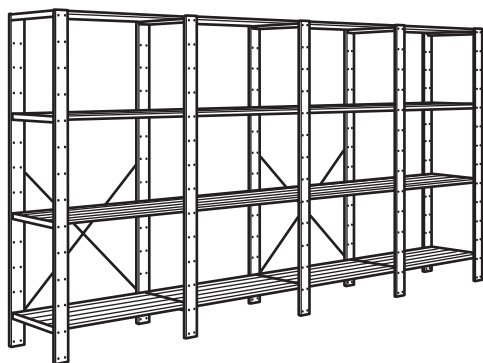

Selle kombinatsiooniga on küllaldaselt ruumi asjade hoiustamiseks ja see on piisavalt tugev, et pidada vastu suurtele raskustele. Kombinatsiooni täielik kandevõime on 800 kg, 50 kg iga riiuli kohta.
Mõõdud: 307×171 cm, 50 cm sügav.

Kombinatsiooni hind: 154 € (490.469.78)

Tooted selles kombinatsioonis

HEJNE post 171 cm, 2 tk pakis, okaspuu	002.866.77	5 tk
HEJNE riiul 77×47 cm, 2 tk pakis, okaspuu	802.878.09	8 tk
OBSERVATÖR tugirist 100 cm, tsingitud	877.496.00	2 tk