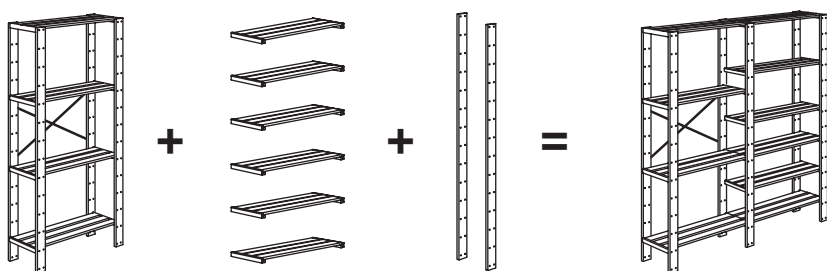

Mööbel tuleb kinnitada seina külge. Eri seinamaterjalide puhul kasutatakse erinevaid kinnitusvahendeid, seetõttu kasuta kindlasti sobivaid kinnitusi (pole tootega kaasas).

Garaaž, sahv, kelder, hoberuum, pööning – HEJNE hoiumööbel sobib igale poole. HEJNE süsteemi saab ehitada kahes erinevas sügavuses, 31 cm ja 50 cm, ja nii laiaks kui vaja, lisades osad, mis sobivad olemasoleva vaba ruumiga. Kas sa soovid panna selle kombinatsiooni garaaži või keldrisse niiske pörandi peale? Siis on hea mõte lisada postide alumisse otsa kaitsmed, et puit pörandalt niiskust ei imaks.

Väiksemate asjade hoiustamiseks saad valida praktilise OBSERVÄTOR konksudega korvi, mille saab riputada otse HEJNE riiulile. Seda on lihtne liigutada ja see sobib ideaalselt kõikide pisikeste asjade jaoks, mida soovid kiiresti üles leida.

Hoiusüsteemi ehitamine

Üks sektsioon

Sektsiooni lisamine

Kui soovid lisada täiendavaid sektsioone, vajad kombinatsiooni stabiliseerimiseks sama sügavusega riuleid, poste ja tugiriste. Sõltuvalt sellest, kui palju sektsioone soovid kombinatsioonile lisada, pead kinnitama tugiristi iga teise sektsiooni taha.