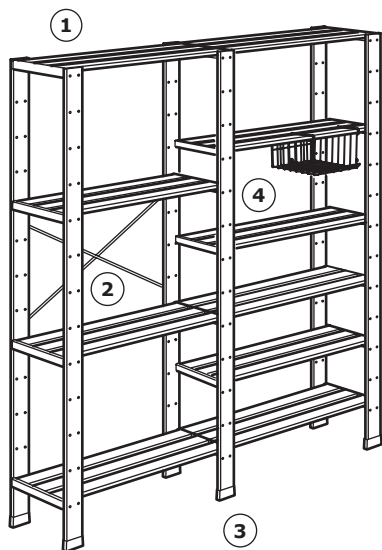

Hoiusüsteemi ehitamine

Üks sektsioon

Sektsiooni lisamine

Kui soovid lisada täiendavaid sektsioone, vajad kombinatsiooni stabiliseerimiseks sama sügavusega riuleid, poste ja tugiriste. Sõltuvalt sellest, kui palju sektsioone soovid kombinatsioonile lisada, pead kinnitama tugiristi iga teise sektsiooni taha.

Lõpuks tuleb kogu kombinatsioon kinnitada seina külge. Selleks kasuta kinnitusvahendeid, mis sobivad kindlasti sinu kodu sein- tega (ei kuulu komplekti).

Kasulik teave

1. Kui paigaldada maksimaalselt kuus riiulit, saad igale 47 cm sügavusega riiulile asetada kuni 50 kg koormuse ja igale 28 cm sügavusega riiulile kuni 35 kg koormuse.