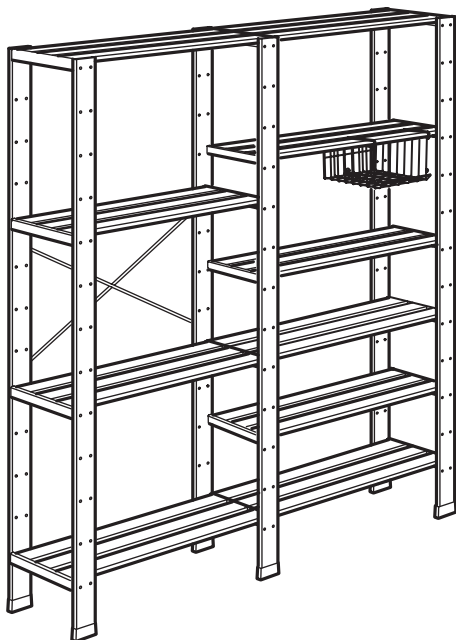

Ostujuhend

HEJNE

Hoiumööbel kodustesse majapidamisruumidesse

Kasulik teave

Kandevõime ühe riiuli kohta:

77 × 47 cm: 50 kg

77 × 28 cm: 35 kg

Kui paigaldad ühte sektsiooni rohkem kui kuus riiulit, tuleb vähendada riiulite koormust.

Ohutus

Ühe sektsiooni kandevõime on 210 kg (28 cm sügavused riiulid) ja 300 kg (47 cm sügavused riiulid). Ohutusega seotud põhjustel ei soovita me seda kaalu ületada.

Tugevda igat teist sektsiooni tugiristiga, et tagada stabiilsus.

Mööbel tuleb kinnitada seina külge. Eri seinamaterjalide puhul kasutatakse erinevaid kinnitusvahendeid, seetõttu kasuta kindlasti sobivaid kinnitusi (pole tootega kaasas).

Garaaž, sahv, kelder, hoberuum, pööning – HEJNE hoiumööbel sobib igale poole. HEJNE süsteemi saab ehitada kahes erinevas sügavuses, 31 cm ja 50 cm, ja nii laiaks kui vaja, lisades osad, mis sobivad olemasoleva vaba ruumiga. Kas sa soovid panna selle kombinatsiooni garaaži või keldrisse niiske pörandi peale? Siis on hea mõte lisada postide alumisse otsa kaitsmed, et puit pörandalt niiskust ei imaks.