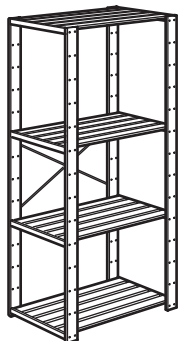

Kombinatsioonid

1 sektsioon sügavamate riiulitega. Selle kombinatsiooni täielik kandevõime on 200 kg, 50 kg iga riiuli kohta.
Mõõdud: 78×171 cm, 50 cm sügav.

Kombinatsiooni hind: 44 € (790.314.14)

Tooted selles kombinatsioonis

HEJNE post 171 cm, 2 tk pakis, okaspuu	002.866.77	2 tk
HEJNE riiul 77 × 47 cm, 2 tk pakis, okaspuu	802.878.09	2 tk
OBSERVATÖR tugirist 100 cm, tsingitud	877.496.00	1 tk