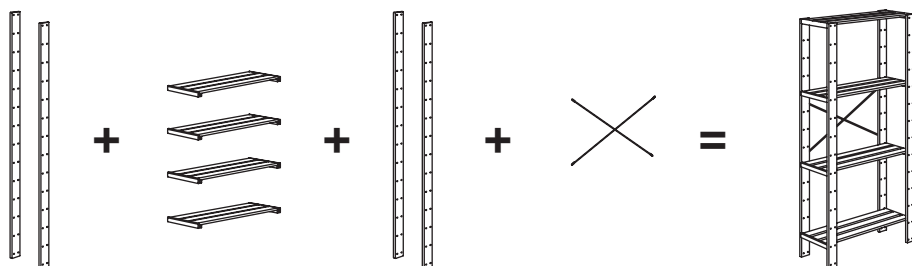

Hoiusüsteemi ehitamine

Üks sektsioon