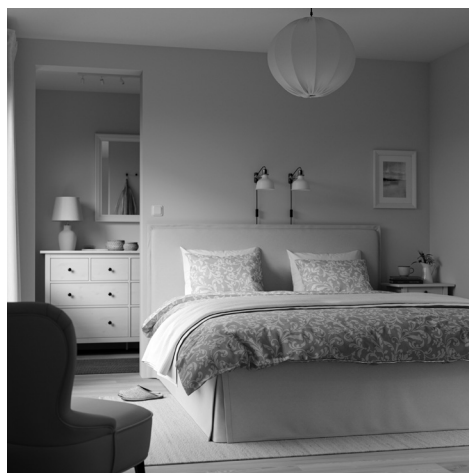

Ostujuhend

Voodid

Suurepärane päev algab alati hea unega

Hea hommikune enesetunne algab õige voodiga. Sellest ostujuhendist leiad kõik meie voodid, sealhulgas hoiukohtadega ja hoiukohtadeta voodiraamid, päevavoodid, välivoodid, ühe voodiga narivoodid, traditsioonilised narivoodid ja kontinentaalvoodid. Samuti näitame sulle muid voodiosasid, näiteks voodipeatseid ja voodikaste.