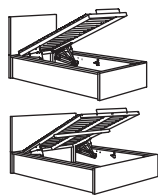

Panipaigaga voodid

MALM lahtikäiv voodi. Tootega on kaasas liistudest voodipõhi ja SKORVA keskmist tugitala ei ole vaja. Selleks, et avatav ja pehmetult sulguv mehhanism ohutult ja korralikult töötaks, täienda voodit madratsiga, mille maksimumkaal on: 160×200 cm – 50 kg, 180×200 cm – 60 kg.

Valge		
160×200 cm	204.048.06	479 €
180×200 cm	004.048.12	539 €

Mustjaspruun		
160×200 cm	704.048.04	479 €
180×200 cm	804.048.08	539 €

NORDLI voodikastidega voodiraam. Tootega on kaasas liistudest voodipõhi ja SKORVA keskmist tugitala ei ole vaja.

Valge		
140×200 cm	403.498.47	399 €
160×200 cm	003.498.49	429 €