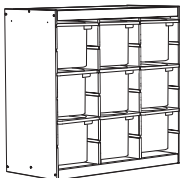

Võrgust kastidega

Mõõtmed: 93×44×52 cm

See kombinatsioon: 105 € (494.808.28)

Vajaminevad moodulid:

TROFAST raam, 93×52 cm, hele valge peitsiga kaetud mänd	203.086.97	1 tk
TROFAST võrkkorv, 42×30×10 cm, tumehall	605.184.53	9 tk