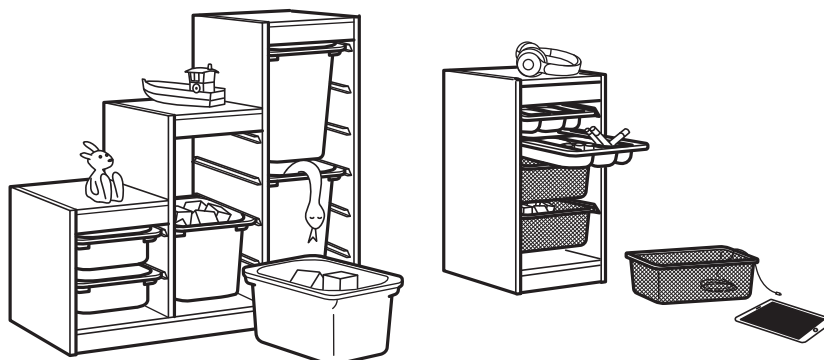

Hooldus

TROFAST riiuliraame, kaste ja riiuleid saad puhastada õrna-toimelises puhastusvahendis niisutatud lapiga, seejärel kuivata puhta kuiva lapiga.

Ohutus

Lapsed ei käitu alati nii, nagu neilt oodatakse. Nad võivad ronida, mürada ja mängida nii, nagu me oodatagi ei oska. Selleks et vältida mööbli ümberkukkumist, kinnita üle 60 cm kõrge mööbel kaasasolevate turvakinnitustega turvaliselt seina külge.