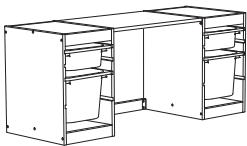

Võrgust kastidega

Mõõtmed: 93×21×30 cm

See kombinatsioon: 59 € (395.333.56)

Vajaminevad moodulid:

TROFAST seinariiu, 93×21×30 cm, hele valge peitsiga kaetud mänd	203.087.01	1 tk
TROFAST võrkkorv, 20×30×10 cm, tumehall	105.185.68	6 tk