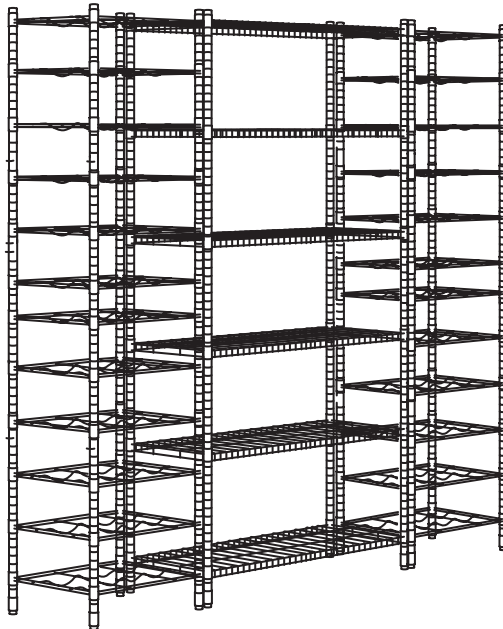

Hea teada

Kasutamiseks ainult siseruumides. Võib paigaldada ka vannituppa ja teistesse niisketesse siseruumidesse.

Lihntne kokku panna ja kohandada

Ruumikasse OMAR hoiusüsteemi mahuvad lahedalt ära nii suured kui väikesed esemed. Selle plaanimiseks mõtle kõigepealt läbi, mida sa soovid hoiule panna. Siis sobita riulisektsioonid, riulimoodulid ja pudeliriivulid omavahel kokku, nii et tulemus sobiks su koju. Sa võid oma lahendust ehitada nii kõrgustesse kui külgedele ja tööriistu pole selleks tarvis. Väiksemate esemete jaoks võid kasutada klambriga korve või katet, mis teeb traatvõrgust riuli pinna siledaks.

Kombinatsioonid

Mõõtmed: laius × sügavus × kõrgus

OMAR 1 riiulisektsioon, tsingitud
Mõõtmed: 46 × 36 × 181 cm
See kombinatsioon: 58 € (198.290.90)
Ostunimekiri

OMAR riiul 46 × 36 × 94 cm, tsingitud 000.697.68 2 tk

OMAR riiul pudelitele, tsingitud
Mõõtmed: 46 × 36 × 181 cm
See kombinatsioon: 80 € (498.290.84)

Ostunimekiri

OMAR riiul pudelitele 46 × 36 × 94 cm, tsingitud 300.697.62 2 tk

OMAR 1 riiulisektsioon, tsingitud
Mõõtmed: 92 × 36 × 181 cm
See kombinatsioon: 98 € (698.290.83)
Ostunimekiri