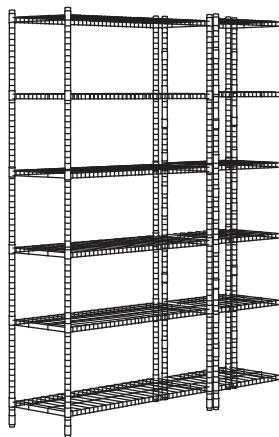

Kombinatsioonid

Mõõtmed: laius × sügavus × kõrgus

OMAR 1 riiulisektsioon, tsingitud
Mõõtmed: 46 × 36 × 181 cm
See kombinatsioon: 58 € (198.290.90)
Ostunimekiri

OMAR riiul 46 × 36 × 94 cm, tsingitud 000.697.68 2 tk

OMAR riiul pudelitele, tsingitud
Mõõtmed: 46 × 36 × 181 cm
See kombinatsioon: 80 € (498.290.84)

Ostunimekiri

OMAR riiul pudelitele 46 × 36 × 94 cm, tsingitud 300.697.62 2 tk

OMAR 1 riiulisektsioon, tsingitud
Mõõtmed: 92 × 36 × 181 cm
See kombinatsioon: 98 € (698.290.83)
Ostunimekiri

OMAR riiul 92 × 36 × 94 cm, tsingitud 100.697.63 2 tk

OMAR 2 riiulisektsiooni, tsingitud
Mõõtmed: 140 × 36 × 181 cm
See kombinatsioon: 156 € (598.290.88)
Ostunimekiri

OMAR riiul 92 × 36 × 94 cm, tsingitud 100.697.63 2 tk

OMAR riiul 46 × 36 × 94 cm, tsingitud 000.697.68 2 tk

Kombinatsioonid

Mõõtmed: laius × sügavus × kõrgus

OMAR 3 riiuliga sektsioon, tsingitud
Mõõtmed: 187 × 36 × 181 cm
See kombinatsioon: 258 € (192.794.79)