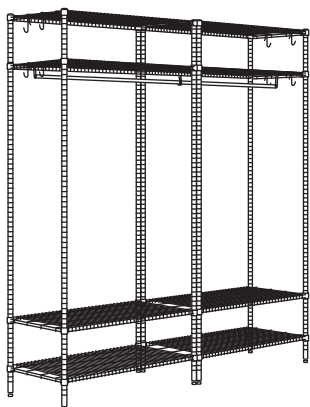

Ostunimekiri

OMAR riiul 60 × 25 × 40 cm, tsingitud	304.830.73	2 tk
---------------------------------------	------------	------

OMAR riiul riidepuutoruga, tsingitud
Mõõtmed: 186 × 50 × 201 cm
See kombinatsioon: 138 € (994.876.91)

Ostunimekiri

OMAR riiul 92 × 36 × 94 cm, tsingitud	100.697.63	1 tk
OMAR riiul riidepuutoruga 92 × 50 × 201 cm, tsingitud	605.309.78	1 tk

OMAR riiul, tsingitud
Mõõtmed: 46 × 36 × 181 cm
See kombinatsioon: 69 € (892.971.92)

Ostunimekiri

OMAR riiul pudelitele 46 × 36 × 94 cm, tsingitud	300.697.62	1 tk
OMAR riiul 46 × 36 × 94 cm, tsingitud	000.697.68	1 tk

Kombinatsioonid

Mõõtmed: laius × sügavus × kõrgus

OMAR riul riidepuutoruga, tsingitud

Mõõtmed: 186 × 50 × 201 cm

See kombinatsioon: 178 € (594.876.88)

Ostunimekiri

OMAR riul riidepuutoruga 92 × 50 × 201 cm, tsingitud 605.309.78 2 tk

Kõik osad ja hinnad

Mõõtmed: laius × sügavus × kõrgus

OMAR riul, tsingitud.