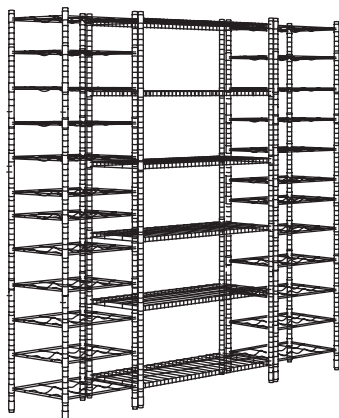

Kombinatsioonid

Mõõtmed: laius × sügavus × kõrgus

OMAR 1 riiulisektsioon, tsingitud
Mõõtmed: 46 × 36 × 181 cm
See kombinatsioon: 58 € (198.290.90)
Ostunimekiri

OMAR riiul 46 × 36 × 94 cm, tsingitud 000.697.68 2 tk

OMAR riiul pudelitele, tsingitud
Mõõtmed: 46 × 36 × 181 cm
See kombinatsioon: 80 € (498.290.84)

Ostunimekiri

OMAR riiul pudelitele 46 × 36 × 94 cm, tsingitud 300.697.62 2 tk

OMAR 1 riiulisektsioon, tsingitud
Mõõtmed: 92 × 36 × 181 cm
See kombinatsioon: 98 € (698.290.83)
Ostunimekiri

OMAR riiul 92 × 36 × 94 cm, tsingitud 100.697.63 2 tk

OMAR 2 riiulisektsiooni, tsingitud
Mõõtmed: 140 × 36 × 181 cm
See kombinatsioon: 156 € (598.290.88)
Ostunimekiri

OMAR riiul 92 × 36 × 94 cm, tsingitud 100.697.63 2 tk

OMAR riiul 46 × 36 × 94 cm, tsingitud 000.697.68 2 tk

Kombinatsioonid

Mõõtmed: laius × sügavus × kõrgus

OMAR 3 riiuliga sektsioon, tsingitud
Mõõtmed: 187 × 36 × 181 cm
See kombinatsioon: 258 € (192.794.79)