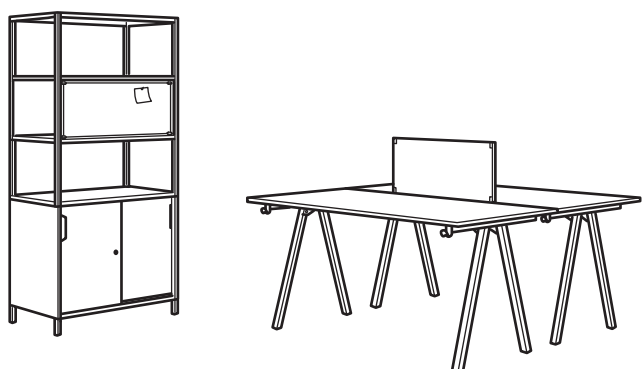

## Paindlikud koosoleku- ja konverentsilauad

Meie IDÅSEN konverentsi- ja koosolekulauad ning TROTEN koosolekulauad on erineva viimistlusega, mis sobivad sinu tööruumiga. Neid on kahes kõrguses (75 ja 105 cm) ja neid saab kasutada eraldi või erinevates kombinatsioonides, et mahutada nii palju inimesi kui vaja. Lisaks on neid lihtne liigutada, nii et saad lahendust kohandada erinevateks olukordadeks - esitluseks või töötoaks ning üksi või koos töötamiseks.