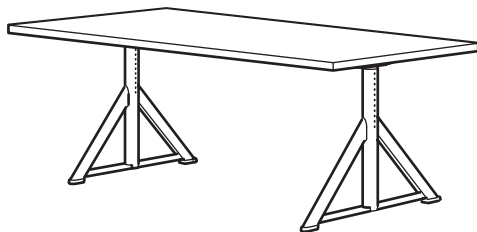

# Kombinatsioonid

**Ergonoomiline töökoht.** Tasakaal ergonoomilise funktsionaalsuse ja esteetilise atraktiivsuse vahel. Eriti stabiilne, et võimaldada vaevata üleminekuid istumise ja seismise vahel. Integreeritud kaablijuhtimine aitab hoida tööpinna vaba segadusest.

**See kombinatsioon** (160×80 cm)

Lauaplaat (valge)  
istumise/seismise alusraamiga (must või valge) **229 €**

Lauaplaat (must peitsitud saarepöön, valge peitsitud kasespöön, pähklipuuspöön või tammespöön)  
istumise/seismise alusraamiga (must või valge) **239 €**

**Ruumikas töökoht.** Lauaplaat IDÅSEN tagab suure tööpinna ning võimaldab istuda arvutit mugaval kaugusel.

**See kombinatsioon** (160×80 cm)

Lauaplaat (must või pruun)  
alusraamiga (beež või tumehall) **279 €**