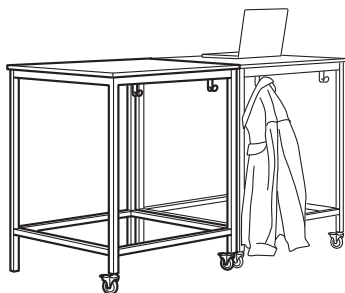

Kombinatsioonid

Kohtumispaik. TROTTEEN laudu on võimalik paigutada ametlikeks koosolekuteks, loominguulisteks töötubadeks, individuaalselt ja tiimitööks.

Ning vastavalt vajadusele kergesti ruum ümber paigutada kuna laudad on nii kerged. Lisatud nutikas detail - sa võid riputada oma koti või jaki laua all oleva konksu külge.

See kombinatsioon (80×80×102 cm)

TROTTEEN laud valge/valge	094.296.05	119 €
TROTTEEN laud beez/valge	894.369.75	119 €