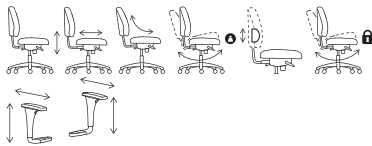

10

JÄRVFJÄLLET kontoritool. Iste 52×46 cm. Katsete alusel sobiv kuni 110 kg kaaluvalle inimesele. Reguleeritava kõrgusega: 45–56 cm. Seljatoe võrkmaterjal laseb õhku läbi. Nimmetugi toetus ja istmesügavus on reguleeritavad vastavalt sinu kehale.

Glose must	805.106.39	229 €
Grann valge	405.218.52	229 €