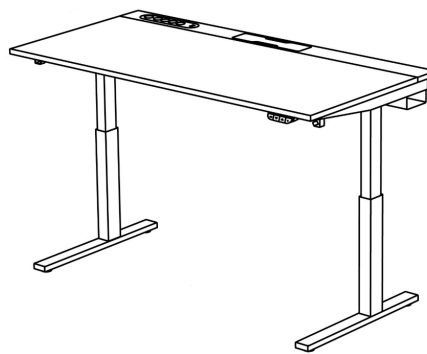

**Ruumikas töökoht.** Lauaplaat IDÅSEN tagab suure tööpinna ning võimaldab istuda arvutit mugaval kaugusel.

**See kombinatsioon** (160×80 cm)

Lauaplaat (must või pruun)  
alusraamiga (beež või tumehall) **279 €**

**Reguleeritav ja paindlik.** TROTTEEN istu/seisa töölauaga saad lihtsalt reguleerida kirjutuslaua kõrgust 70 ja 120 cm vahele, käepidemega saate reguleerida parimasse asendisse istudes või püsti seistes.

**See kombinatsioon** (120×70 cm)

Lauaplaat (valge või beež)  
istu/seisa alusraamiga (valge) **199 €**

**Reguleeritava kõrgusega.** Sarja MITTZON istu/seisa töölauaga saad lauaplaadi kõrgust elektroonselt reguleerida vahemikus 62 kuni 126 cm, et tagada ergonoomiline tööasend.