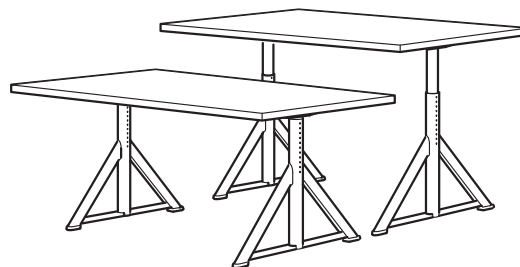

**Reguleeritav ja paindlik.** TROTTEEN istu/seisa töölauaga saad lihtsalt reguleerida kirjutuslaua kõrgust 70 ja 120 cm vahele, käepidemega saate reguleerida parimasse asendisse istudes või püsti seistes.

**See kombinatsioon** (120×70 cm)

Lauaplaat (valge või beež)  
istu/seisa alusraamiga (valge) **199 €**

**Reguleeritava kõrgusega.** Sarja MITTZON istu/seisa töölauaga saad lauaplaadi kõrgust elektroonselt reguleerida vahemikus 62 kuni 126 cm, et tagada ergonoomiline tööasend.

**See kombinatsioon** (160×80 cm)

Lauaplaat (valge)  
istumise/seismise alusraamiga (must või valge) **459 €**

Lauaplaat (must peitsitud saarepöön, valge peitsitud kasespöön, pähklipuuspöön või tammespöön)  
istumise/seismise alusraamiga (must või valge) **469 €**

**Reguleeritav ja paindlik.** Sarja IDÅSEN istu/seisa töölauaga saad lauaplaadi kõrgust elektroonselt reguleerida vahemikus 63 kuni 127 cm, et tagada ergonoomiline tööasend.

**See kombinatsioon** (120×70 cm)