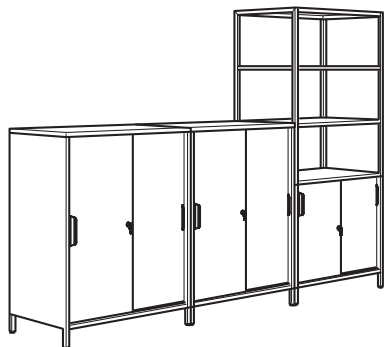

Hoiustamine

TROTTEEN