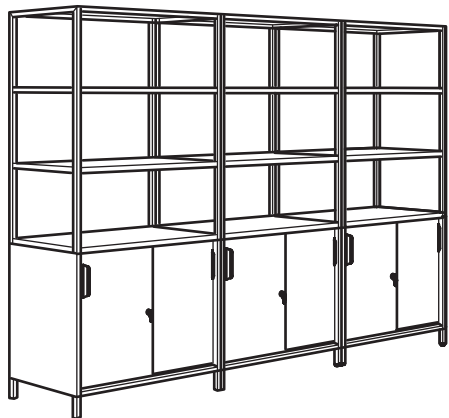

TROTTEEN kahepoolne avatud ja suletud hoiukapp on ligipääsetav mõlemalt poolt. See tähendab, et saate seda kasutada ruumijagajana ja hõlpsasti luua tööruumi, paigaldades kapi külge TROTTEEN teadetetahvli.
Kogusuurus: 180×240×55 cm.

See kombinatsioon valge: 597 € (594.420.82)