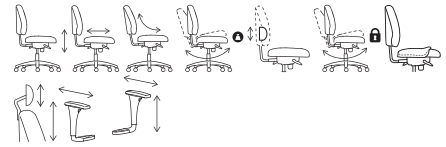

**GRÖNFJÄLL kontoritool käe- ja peatoega.**

Letafors hall/must	295.139.19	399 €
--------------------	------------	-------

10

**HATTEFJÄLL käetugedega kontoritool, 5 ratastega jalga.** Iste 50×40 cm. Katsete alusel sobiv kuni 110 kg kaaluvalle inimesele. Reguleeritava kõrgusega: 41–52 cm. Ergonoomiline õrnalt kumerate joontega kontoritool.