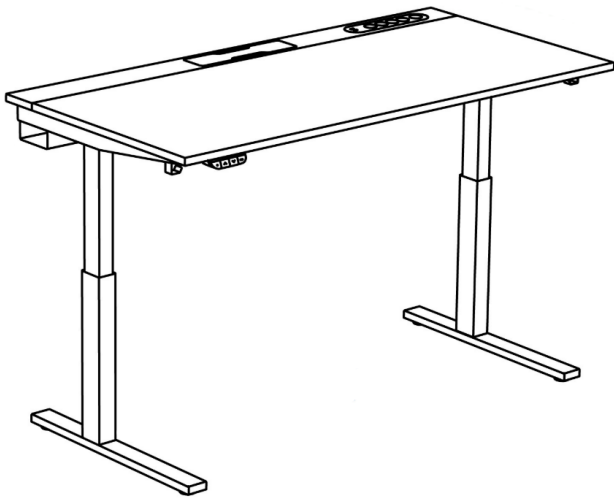

Töö- ja konverentsilauad

Lauad paljude eri vajaduste jaoks

MITTZON sarja lauad on erineva kuju ja suurusega, et saaksid kergesti oma vajadustele kõige paremini vastava variandi valida. Kaasas on kaablite korrastusmoodul, et töölaua ümber ei tekiks kaablipusa. Laud on ka silmasõbralik, kuna ei peegelda valgust.

Karmi kohtlemise osas testitud

Sarjade MITTZON, IDÅSEN, TROTTEEN ja RODULF laudu on testitud kõrgeimate professionaalse kasutamise standardite suhtes kontorites (EN 527, ANSI/BIFMA X:5.5 töölaudadele ning EN14074, EN1730 ja ANSI/BIFMA X:5.5 koosolekulaudadele); tooted vastavad rangetele kvaliteedi- ja vastupidavusstandarditele.

See tähendab, et MITTZON, IDÅSEN, TROTTEEN ja RODULF sarjad on läbinud mitmeid põhjalikke teste. Seetõttu teame, et kõik lauad on vastupidavad, taluvad suuri raskusi ja on nii kriimustustele kui ka koormustele vastupidavad. See teeb neist usaldusväärse töökaaslase, kes vastab su kõrgetele nõudmistele ning kes talub rasket tööd - päevast päeva, aastast aastasse.

Vabasta oma loovus

MITTZON sarja koosolekulaudadel on kaablite jaoks sisse ehitatud lahendus. Tänu sellele saate oma kolleegidega kasutada arvuteid ja projektoreid ilma, et kohvitasside ja dokumentide ümber vedeleks palju lahtisi juhtmeid. Loovuse vallandab võimalus keskenduda õigetele asjadele.

Disain

TROTTEEN: Francis Cayouette

MITTZON: A. Andreevski, C. Asmussen ja K. Shadley

IDÅSEN: Jon Karlsson

Hooldusjuhend

Pühi õrnatoimelise seebilahusega puhtaks.

10

Lauaplaatidel, lauaplaadi alusraamidel, laudadel ja hoiukappidel on 10-aastane garantii. Loe lähemalt garantiibrošüürist.

5

Elektriliselt reguleeritavatel alusraamidel on 5-aastane garantii. Loe lähemalt garantiibrošüürist.

Rakendus Desk Control saab kasutada ainult sarja IDÅSEN istu/seisa töölaudadel. Mine rakenduste poodi ning laadi alla rakendus Desk Control. Rakendus juhhib sind läbi süsteemi Desk Control paigaldamise protsessi.