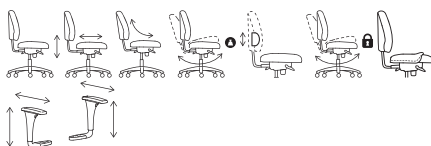

10

GRÖNFJÄLL käetugedega kontoritool.

Letafors hall/must	005.034.40	329 €