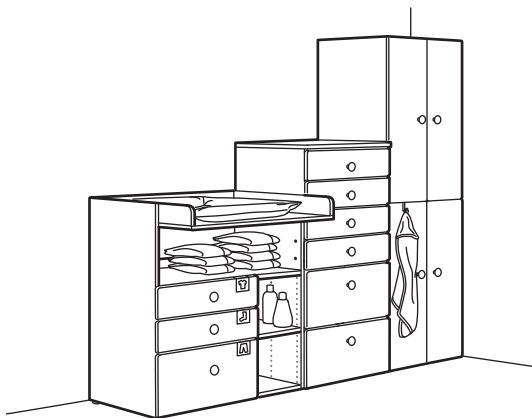

Hea teada

Kui sa elad lastega, muutub su maailm pidevalt – sellega nõustub tõenäoliselt enamik vanemaid. See on ka põhjus, miks me oleme teinud SMĀSTAD hoiusüsteemi võimalikult paindlikuks. Sedasi suudab hoiuööbel ajaga sammu pidada ning muutuda lapse vanuse ja vajaduste põhjal.

0–2-aastased lapsed – rahulik algus ja ohutud igapäevategevused

SMĀSTAD mähkimislaua ja hoiukohtade kombinatsiooniga saad luua mugava, turvalise ja praktilise koha, kus oma lapse mähkmeid vahetada ning tema riideid ja muid vajalikke asju hoiustada. Kui su laps areneb ja saab ümbritsevast keskkonnast üha rohkem aru, saad mähkimislaua juurde lisada värvilisi pilte ja riputada selle kohale voodikaruselli, mis su beebi tähelepanu köidab.