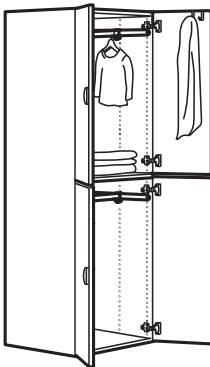

Valmislahendused

Mõõtmed: laius x sügavus x kõrgus

Kogumõõtmed: 60×55×180 cm

See kombinatsioon valgete esipaneelidega: 134 €
(994.282.77)

Ostunimekiri

PLATSA raam, 60×55×180 cm, valge	503.309.51	1 tk
LÄTTHET jalg, reguleeritav, valge, 4 tk pk	203.311.98	1 tk
SMÅSTAD uks, 30×90 cm, valge, 2 tk pk	204.341.63	2 tk
HJÄLPA vaikselt sulguv hing, 1 tk pk	903.828.82	8 tk
HJÄLPA riul, 60×55 cm, valge	903.311.66	1 tk
HJÄLPA reguleeritav riidepuutoru, 60-100 cm, valge	404.978.28	2 tk
HJÄLPA riputussiin, 55 cm, valge, 2 tk kmp	605.055.11	1 tk
LÄTTHET nagi ja klamber, 2 tk pk	104.369.78	1 tk

Tähelepanu! Hind ei sisalda käepidemeid.