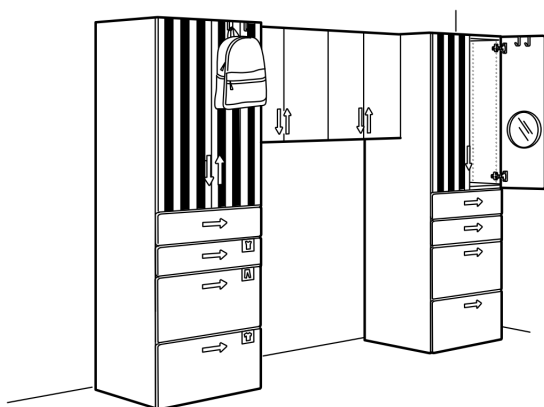

8–14-aastased lapsed – enda iseloomu leidmine ja maailmapildi loomine

Selles eas laps õpib ennast tõeliselt tundma. Ta alles leiab oma identiteeti ja ei karda seda ka maailmale näidata. Kasuta konkse nii sees kui väljas, et su laps saaks kiiremini oma riideid, seljakotte ja muid asju riputada, mis muidu kipuvad põrandale kuhjuma.