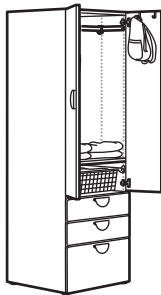

Kogumõõtmed: 60×55×180 cm

See kombinatsioon valgete esipaneelidega: 192 €
(894.283.10)

Ostunimekiri

PLATSA raam, 60×55×180 cm, valge	503.309.51	1 tk
LÄTTHET jalg, reguleeritav, valge, 4 tk pk	203.311.98	1 tk
SMÅSTAD uks, 30×120 cm, valge, 2 tk pk	904.341.88	1 tk
HJÄLPA vaikselt sulguv hing, 1 tk pk	903.828.82	4 tk
SMÅSTAD sahtli esipaneel, 60×15 cm, valge	004.340.98	2 tk
KONSTRUERA esipaneelita sahtel, 15 cm	504.367.78	2 tk
SMÅSTAD sahtli esipaneel, 60×30 cm, valge	704.341.13	1 tk
KONSTRUERA esipaneelita sahtel, 30 cm	404.367.74	1 tk
HJÄLPA võrkkorv, 60×55 cm, valge	403.311.83	1 tk
HJÄLPA väljatõmmatav siin korvile, 55 cm, valge, 2 tk pk	103.311.94	1 tk
HJÄLPA riul, 60×55 cm, valge	903.311.66	2 tk
HJÄLPA reguleeritav riidepuutoru, 60-100 cm, valge	404.978.28	1 tk
HJÄLPA riputussiin, 55 cm, valge, 2 tk kmp	605.055.11	1 tk
LÄTTHET nagi ja klamber, 2 tk pk	104.369.78	1 tk

Tähelepanu! Hind ei sisalda käepidemeid.