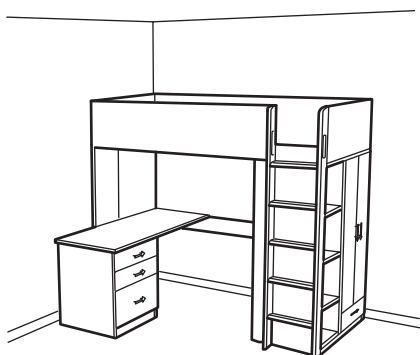

Laud on paigutatud voodiga risti ja riidekapi ukсед on väljaspool. Kui sul on toas palju ruumi, võid paigutada lauda voodiga risti ning asetada riidekapi nii, et selle ukсед avanevad väljapoole. Üldmõõtmed: 206×148×182 cm