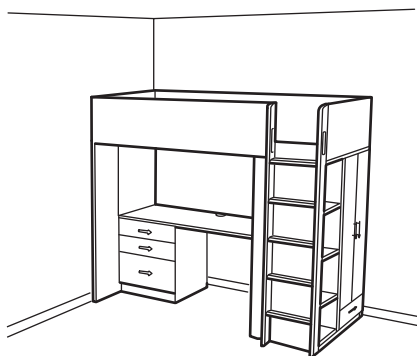

Laud on paigutatud voodiga paralleelselt ja riidekapi ukсед on väljaspool. Kui sa paigaldad oma SMÅSTAD voodi nii, et riidekapi ukсед avanevad väljapoole, saad suurepäraselt kirjutuslauda voodi alla paigutada. Üldmõõtmed: 206×104×182 cm