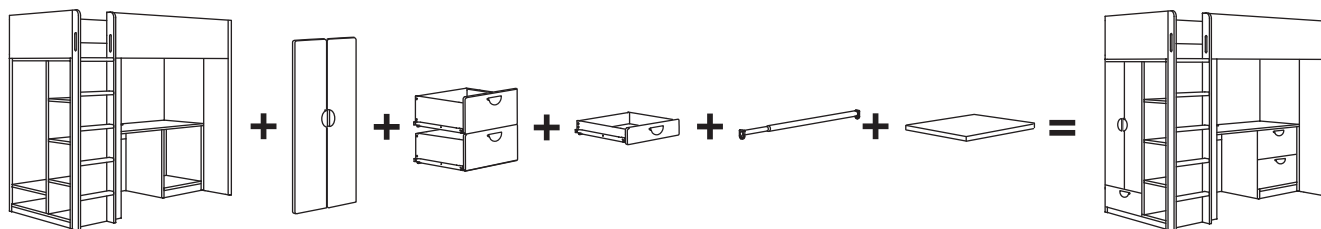

# SMÅSTAD narivoodi laua ja hoiukohaga

Allolevatelt piltidelt näed, et SMÅSTAD narivoodit saab panna kokku mitut moodi – lihtsalt arvesta oma ruumi kuju ja vajadustega. Lisa ukсед, sahtlid ja muud detailid vastavalt oma vajadustele ja maitsele. Tänu nutikale juhtmekorrasrajale saab su laps hõlpsalt oma laua korras hoida. Libisemiskindlal redelil on iga astme ääres piisavalt ruumi kätele ja redeli lõpus on kaks käepidet, et üles ja alla ronimine oleks võimalikult lihtne.