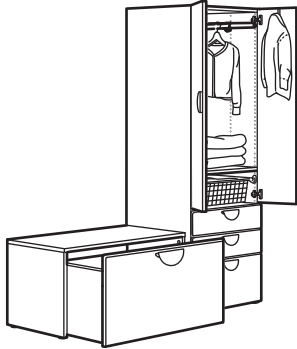

Valmislahendused

Mõõtmed: laius x sügavus x kõrgus

Kogumõõtmed: 150×55×180 cm

See kombinatsioon valgete esipaneelidega: 272 € (194.287.52)

Ostunimekiri

SMÅSTAD pink, 90×50×48cm, valge	804.335.42	1 tk
PLATSA raam, 60×55×180 cm, valge	503.309.51	1 tk
LÄTTHET jalg, reguleeritav, valge, 4 tk pk	203.311.98	1 tk
SMÅSTAD uks, 30×120 cm, valge, 2 tk pk	904.341.88	1 tk
HJÅLPA vaikselt sulguv hing, 1 tk pk	903.828.82	4 tk
SMÅSTAD sahtli esipaneel, 60×15 cm, valge	004.340.98	2 tk
KONSTRUERA esipaneelita sahtel, 15 cm	504.367.78	2 tk
SMÅSTAD sahtli esipaneel, 60×30 cm, valge	704.341.13	1 tk
KONSTRUERA esipaneelita sahtel, 30 cm	404.367.74	1 tk
SMÅSTAD kast, 90×49×48 cm, valge	604.341.42	1 tk
HJÅLPA võrkkorv, 60×55 cm, valge	403.311.83	1 tk
HJÅLPA väljatõmmatav siin korvile, 55 cm, valge, 2 tk pk	103.311.94	1 tk
HJÅLPA riiul, 60×55 cm, valge	903.311.66	2 tk
HJÅLPA reguleeritav riidepuutoru, 60-100 cm, valge	404.978.28	1 tk
LÄTTHET nagi ja klamber, 2 tk pk	104.369.78	1 tk
HJÅLPA riputussiin, 55 cm, valge, 2 tk kmpl	605.055.11	1 tk

Tähelepanu! Hind ei sisalda käepidemeid.