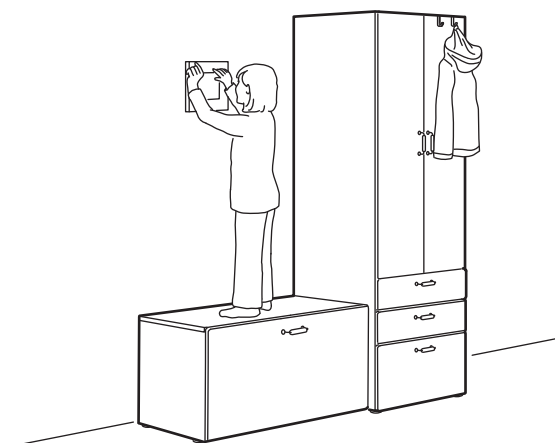

Ohutus ja hooldamine

Lapsed teevad harva seda, mida täiskasvanud loodavad, et nad teeksid. Nad mängivad ja kasutavad asju viisidel, mida on raske ette näha, mistõttu teeme lastemööblit disainides ja tootes alati riskianalüüsi ja ohutusteste. Kui sa valid oma koju mööbliesemed, mille kõrgus on 60 cm või rohkem, pead järgima olulist ohutusmeedet: järgi kokkupanekujuhiseid ja kinnita mööbel seinale, kasutades kaasasolevaid turvakinnitusi, et mööbel ümber ei kukuks. Puhasta raame ja esipaneeli niiske lapiga ja õrnatoimelise puhastusvahendiga. Seejärel kuivata puhta kuiva lapiga.