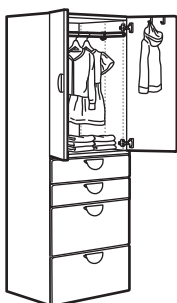

Kogumõõtmed: 60×55×180 cm

See kombinatsioon valgete esipaneelidega: 195 €
(694.283.25)

Ostunimekiri

PLATSA raam, 60×55×180 cm, valge	503.309.51	1 tk
LÄTTHET jalg, reguleeritav, valge, 4 tk pk	203.311.98	1 tk
SMÅSTAD uks, 30×90 cm, valge, 2 tk pk	204.341.63	1 tk
HJÄLPA vaikselt sulguv hing, 1 tk pk	903.828.82	4 tk
SMÅSTAD sahtli esipaneel, 60×15 cm, valge	004.340.98	2 tk
KONSTRUERA esipaneelita sahtel, 15 cm, valge	504.367.78	2 tk
SMÅSTAD sahtli esipaneel, 60×30 cm, valge	704.341.13	2 tk
KONSTRUERA esipaneelita sahtel, 30 cm, valge	404.367.74	2 tk
HJÄLPA riul, 60×55 cm, valge	903.311.66	1 tk
HJÄLPA reguleeritav riidepuutoru, 60-100 cm, valge	404.978.28	1 tk
HJÄLPA riputussiin, 55 cm, valge, 2 tk kmp	605.055.11	1 tk
LÄTTHET nagi ja klamber	104.369.78	1 tk

Tähelepanu! Hind ei sisalda käepidemeid.