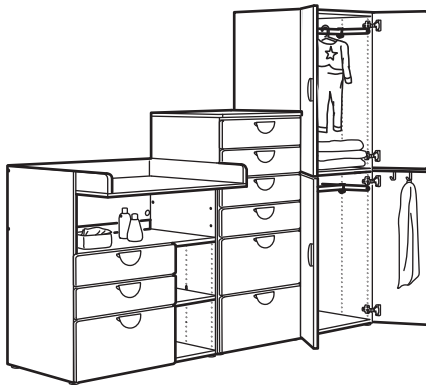

Kogumõõtmed: 210×79×180 cm

See kombinatsioon valgete esipaneelidega: 518 € (195.837.19)

Ostunimekiri

SMÅSTAD mähkimislaud, valge	605.949.46	1 tk
PLATSA raam, 60×55×180 cm, valge	503.309.51	1 tk
PLATSA raam, 60×55×120 cm, valge	503.309.46	1 tk
LÄTTHET jalg, reguleeritav, valge, 4 tk pk	203.311.98	2 tk
SMÅSTAD hoiumooduli pealisplaat, 60×55 cm	504.728.27	1 tk
SMÅSTAD uks, 30×90 cm, valge, 2 tk pk	204.341.63	2 tk
HJÅLPA vaikselt sulguv hing, 1 tk pk	903.828.82	8 tk
SMÅSTAD sahtli esipaneel, 60×15 cm, valge	004.340.98	6 tk
KONSTRUERA esipaneelita sahtel, 15 cm	504.367.78	6 tk
SMÅSTAD sahtli esipaneel, 60×30 cm, valge	704.341.13	3 tk
KONSTRUERA esipaneelita sahtel, 30 cm	404.367.74	3 tk
HJÅLPA riiul, 60×55 cm, valge	903.311.66	1 tk
HJÅLPA reguleeritav riidepuutoru, 60-100 cm, valge	404.978.28	2 tk
LÄTTHET nagi ja klamber, 2 tk pk	104.369.78	1 tk
HJÅLPA riputussiin, 55 cm, valge, 2 tk kmpl	605.055.11	2 tk

Tähelepanu! Hind ei sisalda käepidemeid.