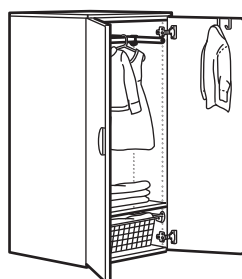

Kogumõõtmed: 60×55×120 cm

See kombinatsioon valgete esipaneelidega: 122 €
(894.282.73)

Ostunimekiri

PLATSA raam, 60×55×120 cm, valge	503.309.46	1 tk
LÄTTHET jalg, reguleeritav, valge, 4 tk pk	203.311.98	1 tk
SMÅSTAD hoiu mooduli pealisplaat, 60×55 cm	504.728.27	1 tk
SMÅSTAD uks, 30×120 cm, valge, 2 tk pk	904.341.88	1 tk
HJÄLPA vaikselt sulguv hing, 1 tk pk	903.828.82	4 tk
HJÄLPA võrk korv, 60×55 cm, valge	403.311.83	1 tk
HJÄLPA väljatõmmatav siin korvile, 55 cm, valge, 2 tk pk	103.311.94	1 tk
HJÄLPA reguleeritav riidepuutoru, 60-100 cm, valge	404.978.28	1 tk
HJÄLPA riul, 60×55 cm, valge	903.311.66	1 tk
LÄTTHET nagi ja klamber, 2 tk pk	104.369.78	1 tk
HJÄLPA riputussein, 55 cm, valge, 2 tk kmpl	605.055.11	1 tk

Tähelepanu! Hind ei sisalda käepidemeid.