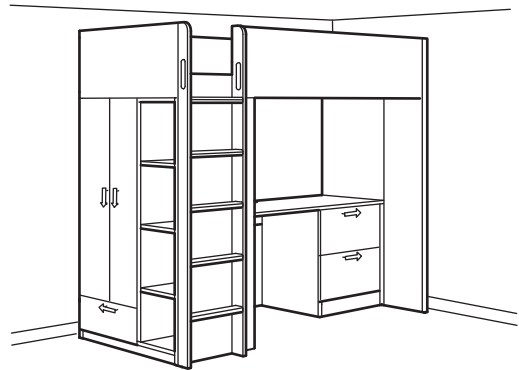

Loft-tüüpi voodi kombinatsioon sahtliboksiga, millel on 2 sahtlit.

Kogumõõtmed: 206×104×182 cm

Voodi suurus: 90×200 cm

See kombinatsioon: **511 €** (594.288.73)

Ostunimekiri

SMÅSTAD narivoodi raam laua ja hoiukohaga, 90×200 cm, valge	504.540.36	1 tk
SMÅSTAD uks, 30×120 cm, valge, 2 tk pk	904.341.88	1 tk
HJÄLPA vaikselt sulguv hing, 1 tk pk	903.828.82	4 tk
SMÅSTAD sahtli esipaneel, 60×15 cm, valge	004.340.98	1 tk
KONSTRUERA esipaneelita sahtel, 15 cm	504.367.78	1 tk
SMÅSTAD sahtli esipaneel, 60×30 cm, valge	704.341.13	2 tk
KONSTRUERA esipaneelita sahtel, 30 cm	404.367.74	2 tk
HJÄLPA reguleeritav riidepuutoru, 60-100 cm, valge	404.978.28	1 tk
HJÄLPA riputussiin, 55 cm, valge, 2 tk kmpl	605.055.11	1 tk

Tähelepanu! Hind ei sisalda käepidemeid.

SMÅSTAD loft-tüüpi voodi/laud – täiendavad tooted

KRUX LED laualamp. Suurepärase valgusti käsitöök, joonistamiseks või mängulinnade ehitamiseks, sest valguse saab suunata soovitud punkti.

Valge 703.254.68 **34,99 €**

KORVSNÖRE LED-seinalamp. Nutikas seinavalgusti lugude lugemiseks, pehme valgusega öölamp või hubane valgustus lastetoas. Valgustust saab sujuvalt reguleerida nupu abil – seda on lihtne haarata ja keerata isegi väikestel kätel.

Hämardatav/valge 006.085.45 **17,99 €**
Hämardatav/roheline 406.287.06 **17,99 €**

ÖRFJÄLL laste pöörtool. Mõnusa polsterdatud istme ja seljatoega pöörtool. Laps saab oma istesendit hõlpsalt muuta: selleks tuleb tõsta jalad toolijalgadele, tooli kergelt keerata või ratastel ringi liigutada.

Valge/Vissle heleroheline 705.414.29 **29,99 €**
Valge/Vissle roosa 704.417.69 **29,99 €**
Valge/Vissle helehall 105.018.84 **29,99 €**

ÄFJÄLL vahtmadrats, 90×200 m.

Jäik/valge 005.686.34 **69 €**

ÄFJÄLL vahtmadrats, 90×200 cm.

Keskmise jäikusega/valge 405.686.46 **69 €**