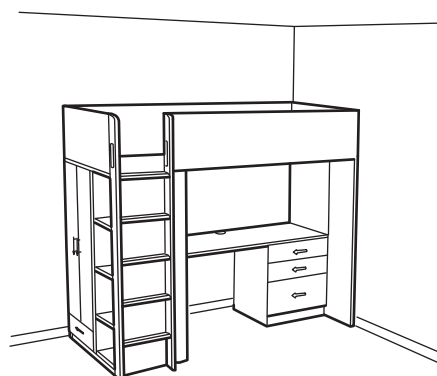

Redel on paigaldatud voodist vasakule. SMÅSTAD narivoodi on tõeliselt paindlik lahendus, sest sa saad redeli paigaldada voodist nii vasakule kui paremale. Vali lahendus, mis sobib kõige paremini sinu ruumi ja vajadustega. Üldmõõtmed: 206×104×182 cm