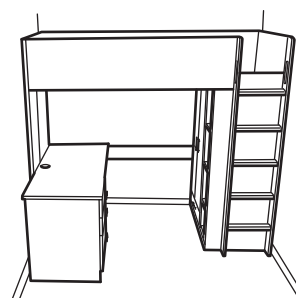

Laud on paigutatud voodiga risti ja riidekapi ukсед on seespool. Kui sul napib ruumi, võid paigutada lauda voodiga risti ja nii, et riidekapi ukсед avanevad sissepoole. Üldmõõtmed: 206×148×182 cm