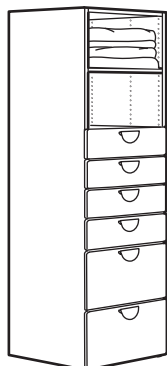

Valmislahendused

Mõõtmed: laius x sügavus x kõrgus

Kogumõõtmed: 60×55×180 cm

See kombinatsioon valgete esipaneelidega: 209 €
(193.880.39)

Ostunimekiri

PLATSA raam, 60×55×180 cm, valge	503.309.51	1 tk
LÄTTHET jalg, reguleeritav, valge, 4 tk pk	203.311.98	1 tk
SMÅSTAD sahtli esipaneel, 60×15 cm, valge	004.340.98	4 tk
KONSTRUERA esipaneelita sahtel, 15 cm	504.367.78	4 tk
SMÅSTAD sahtli esipaneel, 60×30 cm, valge	704.341.13	2 tk
KONSTRUERA esipaneelita sahtel, 30 cm	404.367.74	2 tk
HJÄLPA riul, 60×55 cm, valge	903.311.66	2 tk

Tähelepanu! Hind ei sisalda käepidemeid.