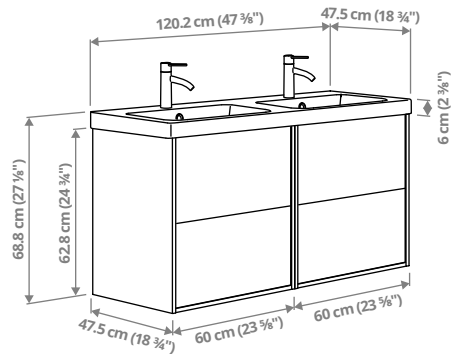

ÄNGSJÖN/BACKSJÖN valamukapp/valamu/segisti,

102 × 49 × 40,8 cm

See lahendus mahutab kõik igapäevasteks toiminguteks vajaliku. Tööpinna ja selle aluse hoiuruumi stiilisel ja lahedal kombinatsioonil on kuhjaga iseloomu.

Pruun tammeimitatsioon/must marmoriimitatsioon	695.284.95	479 €
Pruun tammeimitatsioon/hall kiviimitatsioon	495.284.96	429 €
Pruun tammeimitatsioon/valge marmoriimitatsioon	995.284.94	429 €
Kõrgläikega valge/pruun tammeimitatsioon/ valge marmoriimitatsioon	695.284.43	439 €
Kõrgläikega valge/tammeimitatsioon/ valge marmoriimitatsioon	895.284.42	439 €
Tammeimitatsioon/must marmoriimitatsioon	895.284.56	479 €
Tammeimitatsioon/hall kiviimitatsioon	695.284.57	429 €
Tammeimitatsioon/valge marmoriimitatsioon	095.284.55	429 €

ÄNGSJÖN/BACKSJÖN valamukapp/valamu/segistid,

122,3 × 49,4 × 68,8 cm

Aga mis siis, kui kõike oleks hoopiski kaks? Siin on külluslikult hoiupinda ja topelt võimalusi. Imeline lahendus, kus on piisavalt ruumi 2 või rohkema kasutaja hommikusteks veeprotseduurideks.

Pruun tammeimitatsioon	595.285.37	688 €
Kõrgläikega valge	995.285.35	688 €
Tammeimitatsioon	795.285.36	688 €