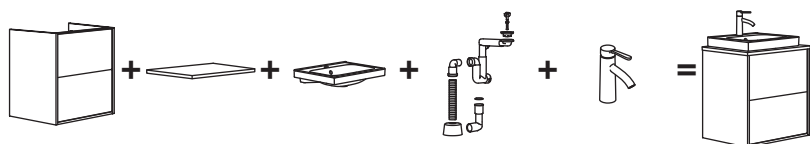

Pooleldi süvistatud valamut või tööpinnale paigutatud valamuga* lahenduse jaoks vajad sa valamukappi, tööpinda, valamut, vesilukku ja segistit.