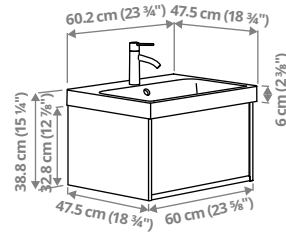

ÄNGSJÖN kombinatsioonid

Laius × sügavus × kõrgus. ÄNGSJÖN mööblil on integreeritud käepidemed.

ÄNGSJÖN/BACKSJÖN sahtlitega valamukapp/valamu/segistid, 120,2×47,5×68,8 cm.

Sellel kombinatsioonil on 2 mahukat sahtlit ning valamu, mis aitab hommikul kiirel ajal.

Pruun tammeimitatsioon	695.140.16	618 €
Kõrgläikega valge	195.140.09	618 €
Tammeimitatsioon	595.140.12	618 €

ÄNGSJÖN/BACKSJÖN sahtliga valamukapp/valamu/segisti, 60,2 × 47,5 × 38,8 cm

Sellel kombinatsioonil on 1 sahtel, mis mahutab palju, ja elegantne kõrgeteäärtega valamu.

Pruun tammeimitatsioon	695.140.40	309 €
Kõrgläikega valge	895.140.20	319 €
Tammeimitatsioon	495.140.22	309 €