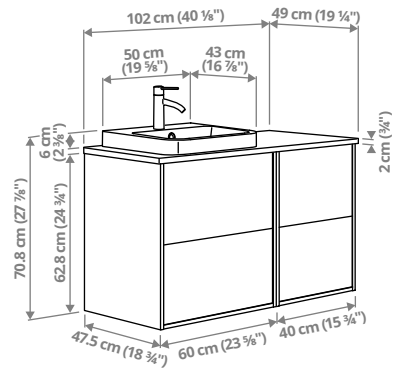

ÄNGSJÖN kombinatsioonid

Laius × sügavus × kõrgus. ÄNGSJÖN mööblil on integreeritud käepidemed.

ÄNGSJÖN/BACKSJÖN valamukapp/valamu/segisti,

102 × 49 × 70,8 cm

Sellel lahendusel on palju häid omadusi. Siin on nii avatud kui ustega hoiuruumi nii kaunistustele kui tarbesemetele, samuti tööpind, millel on kõik asjad käepärast. See puidutoon loob su kodus meeldiva õhustiku.

Pruun tammeimitatsioon/must marmoriimitatsioon	795.284.66	529 €
Pruun tammeimitatsioon/hall kiviimitatsioon	595.284.67	529 €
Pruun tammeimitatsioon/valge marmoriimitatsioon	495.284.58	529 €
Kõrgläikega valge/pruun tammeimitatsioon/ valge marmoriimitatsioon	495.284.15	529 €
Kõrgläikega valge/tammeimitatsioon/ valge marmoriimitatsioon	795.284.14	529 €
Tammeimitatsioon/must marmoriimitatsioon	195.284.45	529 €
Tammeimitatsioon/hall kiviimitatsioon	995.284.46	529 €
Tammeimitatsioon/valge marmoriimitatsioon	495.284.44	529 €

ÄNGSJÖN/BACKSJÖN valamukapp/valamu/segisti,

102 × 49 × 70,8 cm

Siin on midagi neile, kellele meeldib, kui kõik on oma kohal ja silma alt ära. Neli kahes suuruses sahtlit hoiavad su hügieenitarbed korras. Tööpind lisab su vannitoale kuhjaga iseloomu ja võimaldab kõik iluprotseduurideks vajaliku mugavalt käepärast hoida.

Pruun tammeimitatsioon/must marmoriimitatsioon	395.284.92	599 €
Pruun tammeimitatsioon/hall kiviimitatsioon	195.284.93	599 €
Pruun tammeimitatsioon/valge marmoriimitatsioon	395.284.68	599 €
Kõrgläikega valge/must marmoriimitatsioon	695.284.24	599 €
Kõrgläikega valge/pruun päkliimitatsioon	095.284.41	599 €
Kõrgläikega valge/hall kiviimitatsioon	695.284.38	599 €
Kõrgläikega valge/valge marmoriimitatsioon	895.284.23	599 €
Tammeimitatsioon/must marmoriimitatsioon	595.284.53	599 €
Tammeimitatsioon/hall kiviimitatsioon	395.284.54	599 €
Tammeimitatsioon/valge marmoriimitatsioon	795.284.52	599 €