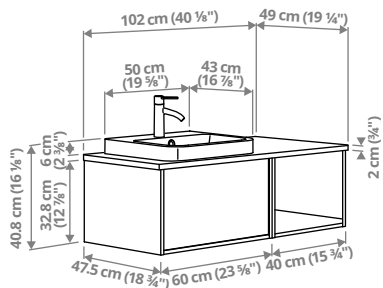

ÄNGSJÖN/BACKSJÖN valamukapp/valamu/segisti,

102 × 49 × 40,8 cm

See lahendus mahutab kõik igapäevasteks toiminguteks vajaliku. Tööpinna ja selle aluse hoiuruumi stiilisel ja lahedal kombinatsioonil on kuhjaga iseloomu.

Pruun tammeimitatsioon/must marmoriimitatsioon	695.284.95	479 €
Pruun tammeimitatsioon/hall kiviimitatsioon	495.284.96	429 €
Pruun tammeimitatsioon/valge marmoriimitatsioon	995.284.94	429 €
Kõrgläikega valge/pruun tammeimitatsioon/ valge marmoriimitatsioon	695.284.43	439 €
Kõrgläikega valge/tammeimitatsioon/ valge marmoriimitatsioon	895.284.42	439 €
Tammeimitatsioon/must marmoriimitatsioon	895.284.56	479 €
Tammeimitatsioon/hall kiviimitatsioon	695.284.57	429 €
Tammeimitatsioon/valge marmoriimitatsioon	095.284.55	429 €

ÄNGSJÖN/BACKSJÖN valamukapp/valamu/segistid,

122,3 × 49,4 × 68,8 cm

Aga mis siis, kui kõike oleks hoopiski kaks? Siin on külluslikult hoiupinda ja topelt võimalusi. Imeline lahendus, kus on piisavalt ruumi 2 või rohkema kasutaja hommikusteks veeprotseduurideks.

Pruun tammeimitatsioon	595.285.37	688 €
Kõrgläikega valge	995.285.35	688 €
Tammeimitatsioon	795.285.36	688 €