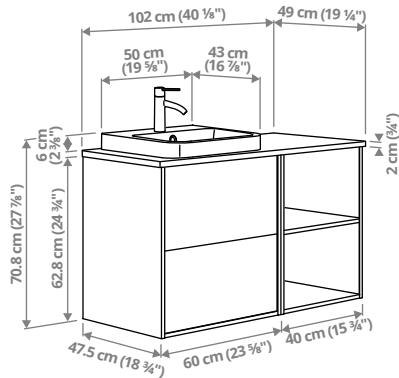

ÄNGSJÖN kombinatsioonid

Laius × sügavus × kõrgus. ÄNGSJÖN mööblil on integreeritud käepidemed.

ÄNGSJÖN/BACKSJÖN valamukapp/valamu/segisti,

102 × 49 × 70,8 cm

Sellel lahendusel on palju häid omadusi. Siin on nii avatud kui ustega hoiuruumi nii kaunistustele kui tarbesemetele, samuti tööpind, millel on kõik asjad käepärast. See puidutoon loob su kodus meeldiva õhustiku.

Pruun tammeimitatsioon/must marmoriimitatsioon	795.284.66	529 €
Pruun tammeimitatsioon/hall kiviimitatsioon	595.284.67	529 €
Pruun tammeimitatsioon/valge marmoriimitatsioon	495.284.58	529 €
Kõrgläikega valge/pruun tammeimitatsioon/ valge marmoriimitatsioon	495.284.15	529 €
Kõrgläikega valge/tammeimitatsioon/ valge marmoriimitatsioon	795.284.14	529 €
Tammeimitatsioon/must marmoriimitatsioon	195.284.45	529 €
Tammeimitatsioon/hall kiviimitatsioon	995.284.46	529 €
Tammeimitatsioon/valge marmoriimitatsioon	495.284.44	529 €

ÄNGSJÖN/BACKSJÖN valamukapp/valamu/segisti,

102 × 49 × 70,8 cm

Siin on midagi neile, kellele meeldib, kui kõik on oma kohal ja silma alt ära. Neli kahes suuruses sahtlit hoiavad su hügieenitarbed korras. Tööpind lisab su vannitoale kuhjaga iseloomu ja võimaldab kõik iluprotseduurideks vajaliku mugavalt käepärast hoida.

Pruun tammeimitatsioon/must marmoriimitatsioon	395.284.92	599 €
Pruun tammeimitatsioon/hall kiviimitatsioon	195.284.93	599 €
Pruun tammeimitatsioon/valge marmoriimitatsioon	395.284.68	599 €
Kõrgläikega valge/must marmoriimitatsioon	695.284.24	599 €
Kõrgläikega valge/pruun päkliimitatsioon	095.284.41	599 €
Kõrgläikega valge/hall kiviimitatsioon	695.284.38	599 €
Kõrgläikega valge/valge marmoriimitatsioon	895.284.23	599 €
Tammeimitatsioon/must marmoriimitatsioon	595.284.53	599 €
Tammeimitatsioon/hall kiviimitatsioon	395.284.54	599 €
Tammeimitatsioon/valge marmoriimitatsioon	795.284.52	599 €