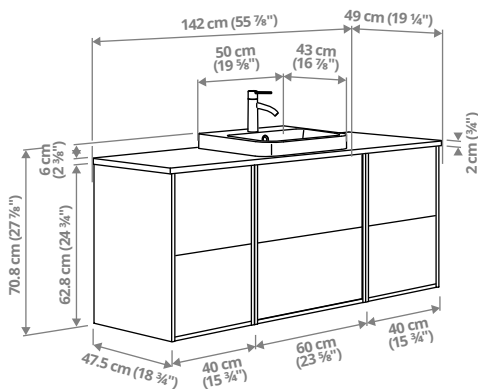

ÄNGSJÖN kombinatsioonid

Laius × sügavus × kõrgus. ÄNGSJÖN mööblil on integreeritud käepidemed.

ÄNGSJÖN/BACKSJÖN valamukapp/valamu/segisti,

142 × 49 × 70,8 cm

Jäta igale pereliikmele isiklik sahtel või paiguta kõikide isiklik vara kuidagi teisiti – ruumi jätkub mõlemaks. Kõik vajaliku saab mugavalt tööpinnale valmis panna.

Kõrgläikega valge/must marmoriimitatsioon	595.284.34	819 €
Kõrgläikega valge/pruun pähkliimitatsioon	095.284.36	819 €
Kõrgläikega valge/hall kiviimitatsioon	295.284.35	769 €
Kõrgläikega valge/valge marmoriimitatsioon	795.284.33	819 €