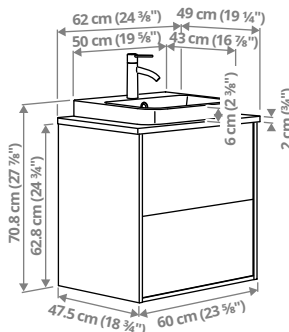

ÄNGSJÖN/BACKSJÖN sahtliga valamukapp/valamu/segisti, 80,2 × 47,5 × 38,8 cm

Sellel kombinatsioonil on 1 mahukas sahtel ja elegantne kõrgeteäärtega valamu.

Pruun tammeimitatsioon	095.140.00	399 €
Kõrgläikega valge	395.212.35	409 €
Tammeimitatsioon	695.212.34	399 €

ÄNGSJÖN/BACKSJÖN sahtlitega valamukapp/valamu/segisti, 62 × 49 × 70,8 cm

Tööpinna ja pooleldi süvistatud valamuga valamukapist saab sinu vannitoa stiilne ja isikupärane keskpunkt.

Pruun tammeimitatsioon/must marmoriimitatsioon	695.213.71	429 €
Pruun tammeimitatsioon/hall kiviimitatsioon	995.278.09	429 €
Pruun tammeimitatsioon/valge marmoriimitatsioon	595.139.65	429 €
Kõrgläikega valge/must marmoriimitatsioon	695.213.66	429 €
Kõrgläikega valge/pruun päkliimitatsioon	295.214.72	429 €
Kõrgläikega valge/hall kiviimitatsioon	495.214.71	429 €
Kõrgläikega valge/valge marmoriimitatsioon	595.213.62	429 €
Tammeimitatsioon/must marmoriimitatsioon	495.213.67	429 €
Tammeimitatsioon/hall kiviimitatsioon	195.278.08	429 €
Tammeimitatsioon/valge marmoriimitatsioon	895.139.64	429 €