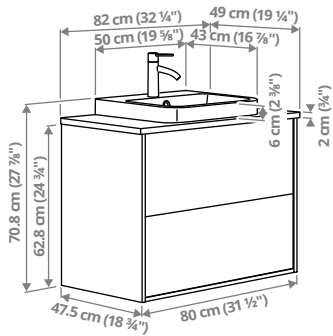

ÄNGSJÖN kombinatsioonid

Laius × sügavus × kõrgus. ÄNGSJÖN mööblil on integreeritud käepidemed.

ÄNGSJÖN/BACKSJÖN sahtlitega valamukapp/valamu/segisti, 82 × 49 × 70,8 cm

Tööpinna ja pooleldi süvitatud valamuga valamukapist saab sinu vannitoa stiilne ja isikupärane keskpunkt.

Pruun tammeimitatsioon/must marmoriimitatsioon	395.213.96	469 €
Pruun tammeimitatsioon/hall kiviimitatsioon	695.278.20	469 €
Pruun tammeimitatsioon/valge marmoriimitatsioon	095.213.93	469 €
Kõrgläikega valge/must marmoriimitatsioon	895.213.94	469 €
Kõrgläikega valge/pruun päkliimitatsioon	995.213.98	469 €
Kõrgläikega valge/hall kiviimitatsioon	195.213.97	469 €
Kõrgläikega valge/valge marmoriimitatsioon	895.213.89	469 €
Tammeimitatsioon/must marmoriimitatsioon	595.213.95	469 €
Tammeimitatsioon/hall kiviimitatsioon	895.278.19	469 €
Tammeimitatsioon/valge marmoriimitatsioon	495.213.91	469 €