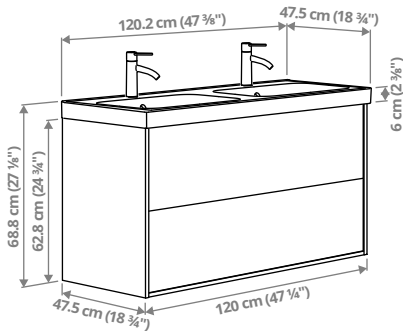

ÄNGSJÖN kombinatsioonid

Laius × sügavus × kõrgus. ÄNGSJÖN mööblil on integreeritud käepidemed.

ÄNGSJÖN/BACKSJÖN sahtlitega valamukapp/valamu/segistid, 120,2×47,5×68,8 cm.

Sellel kombinatsioonil on 2 mahukat sahtlit ning valamu, mis aitab hommikul kiirel ajal.

Pruun tammeimitatsioon	695.140.16	618 €
Kõrgläikega valge	195.140.09	618 €
Tammeimitatsioon	595.140.12	618 €

ÄNGSJÖN/BACKSJÖN sahtliga valamukapp/valamu/segisti, 60,2 × 47,5 × 38,8 cm

Sellel kombinatsioonil on 1 sahtel, mis mahutab palju, ja elegantne kõrgeteäärtega valamu.

Pruun tammeimitatsioon	695.140.40	309 €
Kõrgläikega valge	895.140.20	319 €
Tammeimitatsioon	495.140.22	309 €