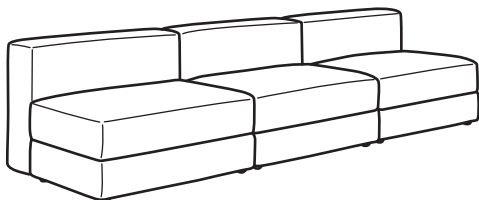

4,5-kohaline mooduldiivan.
Mõõtmed: 285×95×71 cm

Selle diivani hind koos kattega:

Samsala tume samblaroheline	394.850.96	1167 €
Samsala hallikasbeež	694.850.85	1137 €
Samsala tumesinine	396.077.19	1077 €
Samsala kollakaspruun	796.077.22	1077 €
Johanneshov pruunikasbeež	096.077.25	1167 €