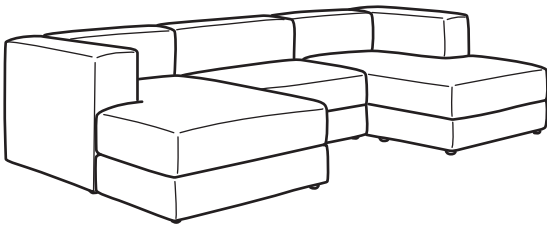

3,5-kohaline mooduldiivan käetugede ja lamamisosadega.
Mõõtmed: 285×160×71 cm

Selle diivani hind koos kattega:

Samsala tume samblaroheline	294.694.93	1769 €
Samsala hallikasbeež	294.713.87	1759 €
Samsala tumesinine	496.076.48	1677 €
Samsala kollakaspruun	896.076.51	1737 €
Johanneshov pruunikasbeež	996.076.55	1967 €