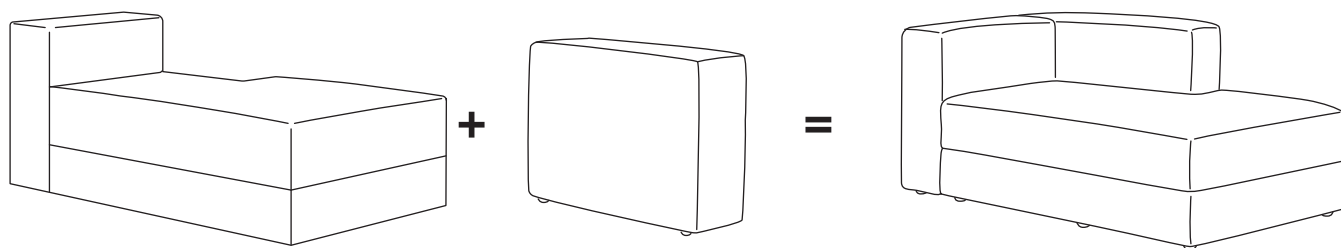

Kuidas luua omaale meelepärane JÄTTEBO diivan?

Loo enda nägu lemmiklahendus

JÄTTEBO sarja kuuluvad eraldiseisvad moodulid, mida saad kombineerida mis tahes kujul ja suuruses. Tänu paindlikkusele on JÄTTEBO diivanit lihtne oma vajaduste, kodu ja elustiili järgi kohandada – ning seda igal ajal muuta. Võid alati lisada rohkem mooduleid ja käetoed või valida katte, mis sulle

meeldib. Võimalusi on lõputult! Kasuta ka meie veebipõhist planeerimisprogrammi, et kombinatsioonidega mängida. JÄTTEBO planeerimistööriista saad kasutada nii meie esindustes kui veebisaidil www.IKEA.ee.