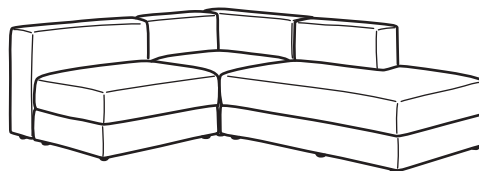

# Kombinatsioonid

Mõõtmed: laius × sügavus × kõrgus

**2,5-kohaline mooduldiivan lamamisosaga, vasakule.**  
Mõõtmed: 190×160×71 cm

**Selle diivani hind koos kattega:**

Samsala tume samblaroheline	494.694.87	<b>1079 €</b>
Samsala hallikasbeež	994.713.41	<b>1069 €</b>
Samsala tumesinine	196.076.40	<b>1048 €</b>
Samsala kollakaspruun	796.076.42	<b>1048 €</b>
Johanneshov pruunikasbeež	896.076.46	<b>1178 €</b>