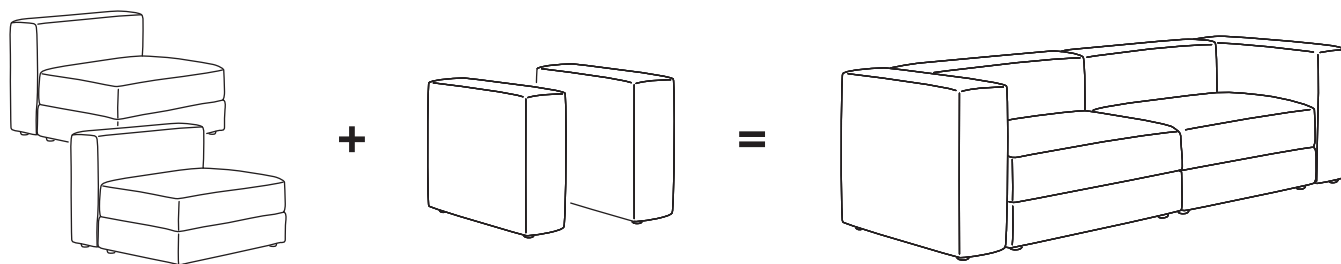

Kuidas luua omaale meelepärane JÄTTEBO diivan?

Loo enda nägu lemmiklahendus

JÄTTEBO sarja kuuluvad eraldiseisvad moodulid, mida saad kombineerida mis tahes kujul ja suuruses. Tänu paindlikkusele on JÄTTEBO diivanit lihtne oma vajaduste, kodu ja elustiili järgi kohandada – ning seda igal ajal muuta. Võid alati lisada rohkem mooduleid ja käetoed või valida katte, mis sulle

meeldib. Võimalusi on lõputult! Kasuta ka meie veebipõhist planeerimisprogrammi, et kombinatsioonidega mängida. JÄTTEBO planeerimistööriista saad kasutada nii meie esindustes kui veebisaidil www.IKEA.ee.