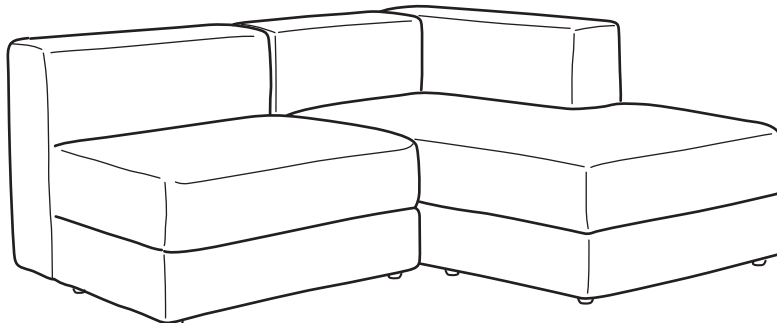

### Moodulid

1-kohaline panipaigaga  
istmemoodul  
1,5-kohaline panipaigaga  
istmemoodul  
Käetugi  
Lamamisosa moodul, vasakule  
Lamamisosa moodul, paremale

Lõputult erinevaid  
kombinatsioone

Panipaigaga  
istmemoodulid

### Mitmekülgne mooduldiivan kõigile

Suur või väike, lamamisosa ja käetugedega või täitsa ilma. Paindlik JÄTTEBO võib olla just see diivan, mida sa koju vajad. See on puhaste joontega, kuid samas ka pehme ja mõnus, et seal uinakut teha. Sul on võimalus valida, kas asetada JÄTTEBO mooduldiivan vastu seina või hoopis toa keskele, sest see näeb igast küljest hea välja. Samuti on istmemoodulite all praktiline panipaik, kuhu mahuvad imehästi pleedid ja muud väikesed asjad.