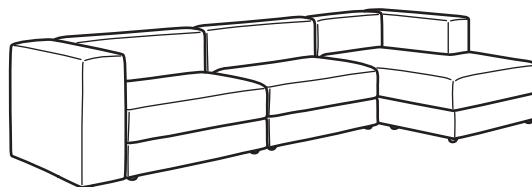

4-kohaline mooduldiivan lamamisosaga, paremale.
Mõõtmed: 310×160×71 cm

Selle diivani hind koos kattega:

Samsala tume samblaroheline	594.851.99	1608 €
Samsala hallikasbeež	094.852.05	1588 €
Samsala tumesinine	296.083.47	1537 €
Samsala kollakaspruun	896.083.49	1537 €
Johanneshov pruunikasbeež	396.083.99	1717 €