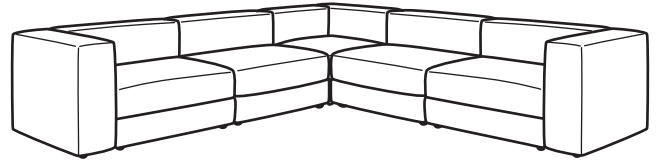

# Kombinatsioonid

Mõõtmed: laius × sügavus × kõrgus

**4,5-kohaline mooduldiivan lamamisosaga, paremale.**  
Mõõtmed: 330×160×71 cm

**Selle diivani hind koos kattega:**

Samsala tume samblaroheline	994.714.02	<b>1739 €</b>
Samsala hallikasbeež	794.694.81	<b>1729 €</b>
Samsala tumesinine	796.077.03	<b>1688 €</b>
Samsala kollakaspruun	096.077.06	<b>1688 €</b>
Johanneshov pruunikasbeež	696.077.13	<b>1838 €</b>