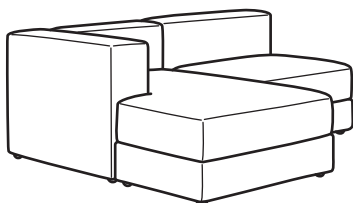

Kombinatsioonid

Mõõtmed: laius × sügavus × kõrgus

2,5-kohaline mooduldiivan lamamisosaga, vasakule.
Mõõtmed: 190×160×71 cm

Selle diivani hind koos kattega:

Samsala tume samblaroheline	494.694.87	1079 €
Samsala hallikasbeež	994.713.41	1069 €
Samsala tumesinine	196.076.40	1048 €
Samsala kollakaspruun	796.076.42	1048 €
Johanneshov pruunikasbeež	896.076.46	1178 €