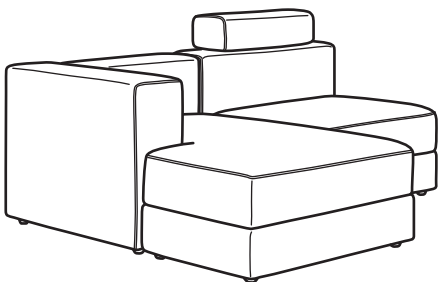

2,5-koh mooduldiivan lamamisosaga ja peatoega, vasakule.
Mõõtmed: 190×160×87 cm

Selle diivani hind koos kattega:

Samsala tume samblaroheline	294.901.02	1144 €
Samsala hallikasbeež	794.900.91	1134 €
Samsala tumesinine	996.076.36	1103 €
Samsala kollakaspruun	196.076.35	1103 €
Johanneshov pruunikasbeež	396.076.15	1253 €