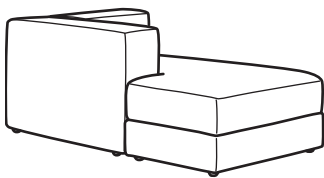

Kombinatsioonid

Mõõtmed: laius × sügavus × kõrgus

Järgmistel lehekülgedel on näited, kuidas JÄTTEBO mooduldiivan võib välja näha. Muidugi on kombinatsioone rohkem, et saaksid luua just sulle sobiva lahenduse.

Rohkemate värvide, suuruste ning võimalike kombinatsioonide nägemiseks vaata lk 6, kus on kirjas kõik osad ja hinnad.

Lamamisosa moodul käetoega, vasakule.
Mõõtmed: 95×160×71 cm

Selle mooduli hind koos kattega:

Samsala tume samblaroheline	694.714.94	690 €
Samsala hallikasbeež	094.715.00	690 €
Samsala tumesinine	496.077.52	689 €
Samsala kollakaspruun	996.077.59	689 €
Johanneshov pruunikasbeež	396.077.62	789 €