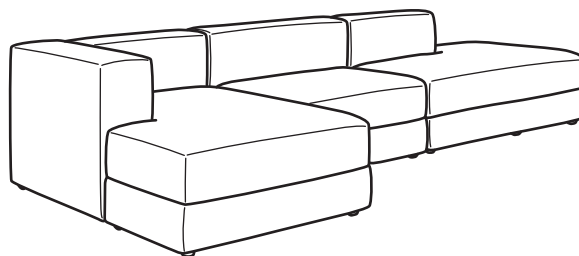

3,5-koh lamamisosadega mooduldiivan.
Mõõtmed: 324×160×71 cm

Selle diivani hind koos kattega:

Samsala tume samblaroheline	194.851.15	1629 €
Samsala hallikasbeež	894.851.07	1619 €
Samsala tumesinine	896.076.89	1607 €
Samsala kollakaspruun	896.076.94	1607 €
Johanneshov pruunikasbeež	796.076.99	1817 €