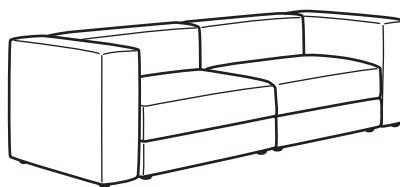

3-kohaline mooduldiivan.
Mõõtmed: 240×95×71 cm

Selle diivani hind koos kattega:

Samsala tume samblaroheline	694.851.27	1058 €
Samsala hallikasbeež	494.851.33	1038 €
Samsala tumesinine	696.083.26	978 €
Samsala kollakaspruun	096.083.29	978 €
Johanneshov pruunikasbeež	496.083.32	1078 €