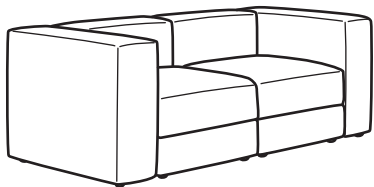

2-kohaline mooduldiivan.
Mõõtmed: 190×95×71 cm

Selle diivani hind koos kattega:

Samsala tume samblaroheline	294.714.05	940 €
Samsala hallikasbeež	594.714.04	940 €
Samsala tumesinine	796.082.36	900 €
Samsala kollakaspruun	396.082.62	900 €
Johanneshov pruunikasbeež	096.082.68	960 €