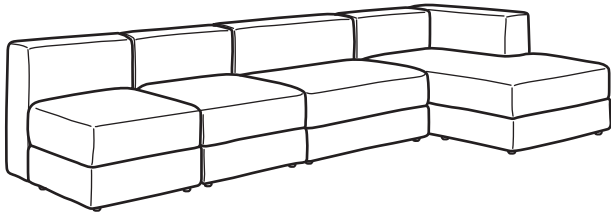

Kombinatsioonid

Mõõtmed: laius × sügavus × kõrgus

4,5-kohaline mooduldiivan lamamisosaga, paremale.
Mõõtmed: 330×160×71 cm

Selle diivani hind koos kattega:

Samsala tume samblaroheline	994.714.02	1739 €
Samsala hallikasbeež	794.694.81	1729 €
Samsala tumesinine	796.077.03	1688 €
Samsala kollakaspruun	096.077.06	1688 €
Johanneshov pruunikasbeež	696.077.13	1838 €