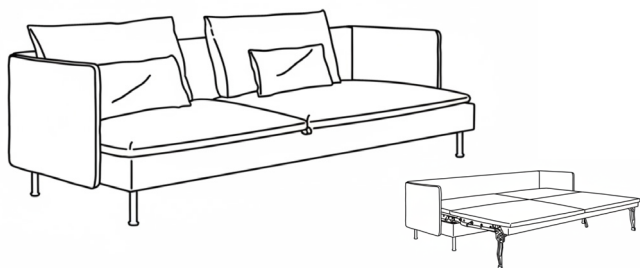

SÖDERHAMN 3-kohaline diivanvoodi
Mõõtmed: 226 x 99 x 83 cm.

Täishind (sisaldab katet)

Fridtuna helebeež	195.800.61	879 €
Fridtuna tume hallikassinine	596.213.90	880 €
Gunnared beež	996.213.93	890 €
Kelinge tumekollane	596.186.70	800 €
Kelinge tumesinine	896.213.84	800 €
Kelinge beež	196.213.87	800 €
Viarp beež/pruun	895.800.67	959 €