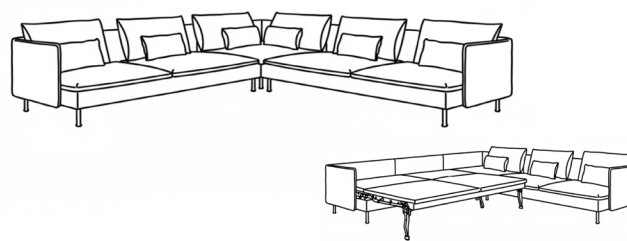

SÖDERHAMN 6-kohaline nurgadiivanvoodi
Mõõtmed: 319/291 x 99 x 83 cm.

Täishind (sisaldab katet)

Fridtuna helebeež	796.162.03	1477 €
Fridtuna tume hallikassinine	096.214.01	1550 €
Gunnared beež	496.214.04	1490 €
Kelinge tumekollane	496.186.80	1390 €
Kelinge tumesinine	496.213.95	1390 €
Kelinge beež	896.213.98	1390 €
Viarp beež/pruun	296.164.51	1667 €