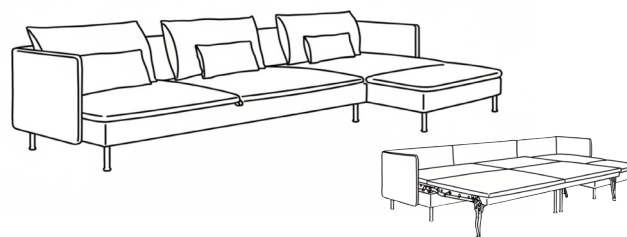

SÖDERHAMN 4-kohaline diivanvoodi lamamistooliga
Mõõtmed: 151/319 x 122/99 x 83 cm.

Täishind (sisaldab katet)

Fridtuna helebeež	696.161.28	1168 €
Fridtuna tume hallikassinine	896.213.79	1150 €
Gunnared beež	296.213.82	1170 €
Kelinge tumekollane	796.186.74	1090 €
Kelinge tumesinine	796.213.70	1090 €
Kelinge beež	196.213.73	1090 €
Viarp beež/pruun	296.164.46	1298 €