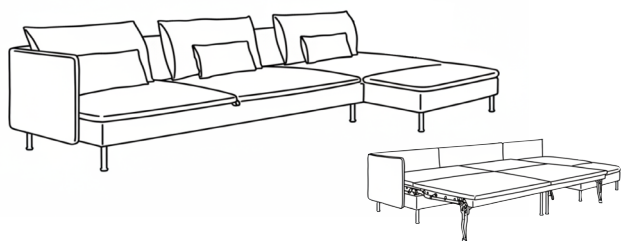

SÖDERHAMN 4-kohaline diivanvoodi lamamistooliga ja avatud otsaga
Mõõtmed: 151/313 x 122/91 x 83 cm.

Täishind (sisaldab katet)

Fridtuna helebeež	096.162.68	1098 €
Fridtuna tume hallikassinine	796.213.65	1080 €
Gunnared beež	196.213.68	1100 €
Kelinge tumekollane	096.186.77	1030 €
Kelinge tumesinine	096.213.59	1030 €
Kelinge beež	496.213.62	1030 €
Viarp beež/pruun	496.164.26	1238 €