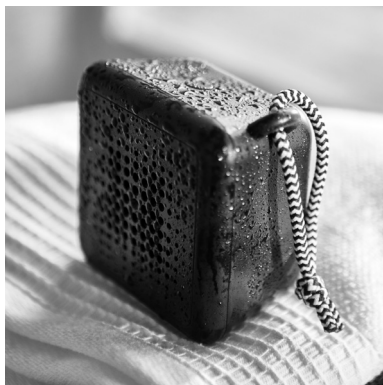

## Kõlarid, millega tunned end just nagu kodus, ükskõik kus sa ka poleks

Meie VAPPEBY Bluetoothi kõlaritel on selge ja võimas heli ning need sobivad ideaalselt sinu kodu interjööri. VAPPEBY 20×20 gen 3 saab kasutada koos käepidemega, et saaksid seda hõlpsalt endaga kaasas kanda, või ilma käepidemeta, kui soovid selle paigutada väikesesse ruumi, näiteks raamatukapi nurka. VAPPEBY kõlariga lamp sobib suurepäraselt aiapidudeks ja õhtusöögiks rõdul. VAPPEBY kaasas-kantav kõlar on veekindel ja seda saab kaasa võtta randa või vannituppa.