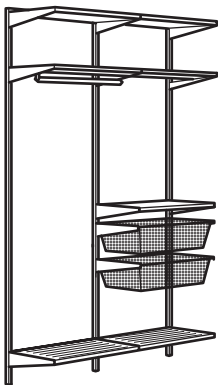

BOAXEL garderoobi kombinatsioon, valge/tammeimitatsioon.
Kogumõõtmed: 125×40×201 cm
See kombinatsioon: 133 €
valge/tammeimitatsioonist riuliga (595.757.84)

Vajaminevad osad:

BOAXEL kandur/kronstein, 40 cm, valge	604.487.33	15 tk
BOAXEL paigaldussiin, 62 cm, valge	304.487.39	2 tk
BOAXEL püsttala, 200 cm, valge	804.487.32	3 tk
BOAXEL võrkkorv, 60×40×15 cm, valge	204.487.49	2 tk
BOAXEL riil, 60×40 cm, tammeimitatsioon	805.760.79	5 tk
BOAXEL jalatsiriil, 60×40 cm, valge	104.503.99	2 tk
BOAXEL riidepuutoru, 60 cm, valge	904.487.41	1 tk