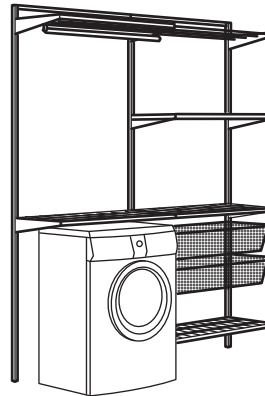

BOAXEL kombinatsioon pesuruumi jaoks, valge.
Kogumõõtmed: 165×40×201 cm
See kombinatsioon: 137 € valge (693.323.99) või
antratsiidi tooni (995.488.64) **137 €**

Vajaminevad osad:

BOAXEL kandur/kronstein, 40 cm, valge	604.487.33	14 tk
BOAXEL riidepuutoru, 80 cm, valge	704.487.42	1 tk
BOAXEL pesukuivatusrest 80×40 cm, valge	404.487.48	2 tk
BOAXEL võrkkorv 80×40×15 cm, valge	904.586.07	2 tk
BOAXEL paigaldussiin, 82 cm, valge	104.487.40	2 tk
BOAXEL püsttala, 200 cm, valge	804.487.32	3 tk
BOAXEL võreriil 80×40 cm, valge	304.495.88	4 tk