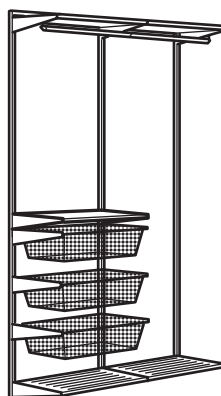

BOAXEL garderoobi kombinatsioon, valge.

Kogumõõtmed: 125x40x201 cm

See kombinatsioon: 121 € (493.323.76)

Vajaminevad osad:

BOAXEL kandur/kronstein, 40 cm, valge	604.487.33	14 tk
BOAXEL riidepuutoru, 60 cm, valge	904.487.41	2 tk
BOAXEL paigaldussiin, 62 cm, valge	304.487.39	2 tk
BOAXEL püsttala, 200 cm, valge	804.487.32	3 tk
BOAXEL riil, 60x40 cm, valge	704.487.37	3 tk
BOAXEL võrkkorv, 60x40x15 cm, valge	204.487.49	3 tk
BOAXEL jalatsiriil, 60x40 cm, valge	104.503.99	2 tk