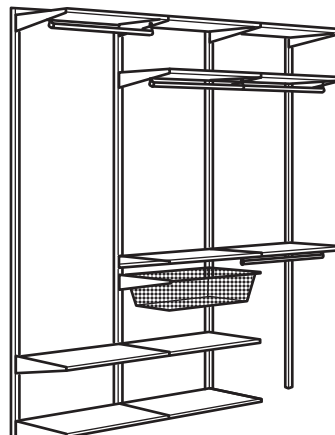

BOAXEL garderoobi kombinatsioon, valge.
Kogumõõtmed: 187x40x201 cm
See kombinatsioon: 171 € valge (994.694.75)

Vajaminevad osad:

BOAXEL kandur/kronstein, 40 cm, valge	604.487.33	18 tk
BOAXEL riidepuutoru, 60 cm, valge	904.487.41	4 tk
BOAXEL paigaldussiin, 62 cm, valge	304.487.39	3 tk
BOAXEL püsttala, 200 cm, valge	804.487.32	4 tk
BOAXEL riiul, 60x40 cm, valge	704.487.37	7 tk
BOAXEL võrkkorv, 60x40x15 cm, valge	204.487.49	1 tk
BOAXEL jalatsiriiul, 60x40 cm, valge	104.503.99	4 tk