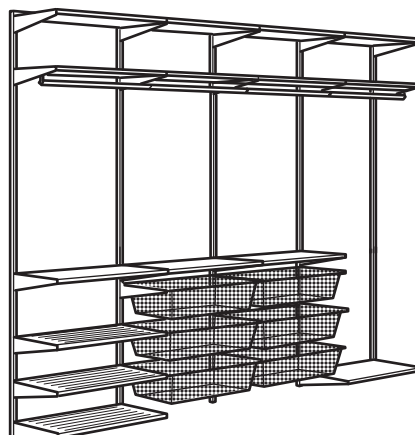

# Valmislahendused

**BOAXEL garderoobi kombinatsioon, valge.**  
Kogumõõtmed: 125x40x201  
**See kombinatsioon: 138 €** valge (594.656.34)

**Vajaminevad osad:**

BOAXEL kandur/kronstein, 40 cm, valge	604.487.33	15 tk
BOAXEL riidepuutoru, 60 cm, valge	904.487.41	2 tk
BOAXEL paigaldussiin, 62 cm, valge	304.487.39	2 tk
BOAXEL püsttala, 200 cm, valge	804.487.32	3 tk
BOAXEL riiul, 60x40 cm, valge	704.487.37	4 tk
BOAXEL võrkkorv, 60x40x15 cm, valge	204.487.49	2 tk
BOAXEL jalatsiriiul, 60x40 cm, valge	104.503.99	4 tk