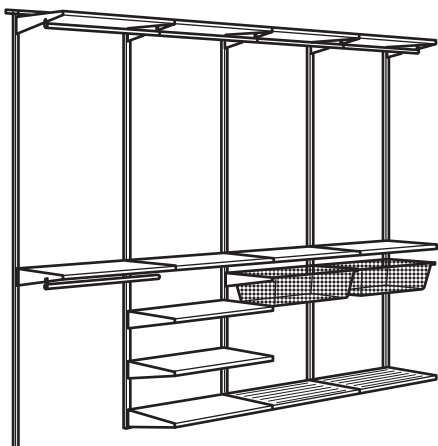

BOAXEL garderoobi kombinatsioon, valge.
Kogumõõtmed: 250x40x201 cm
See kombinatsioon: 218 € valge (794.675.71)

Vajaminevad osad:

BOAXEL kandur/kronstein, 40 cm, valge	604.487.33	23 tk
BOAXEL riidepuutoru, 60 cm, valge	904.487.41	5 tk
BOAXEL paigaldussiin, 62 cm, valge	304.487.39	4 tk
BOAXEL püsttala, 200 cm, valge	804.487.32	5 tk
BOAXEL riiul, 60x40 cm, valge	704.487.37	11 tk
BOAXEL võrkkorv, 60x40x15 cm, valge	204.487.49	2 tk
BOAXEL jalatsiriiul, 60x40 cm, valge	104.503.99	2 tk