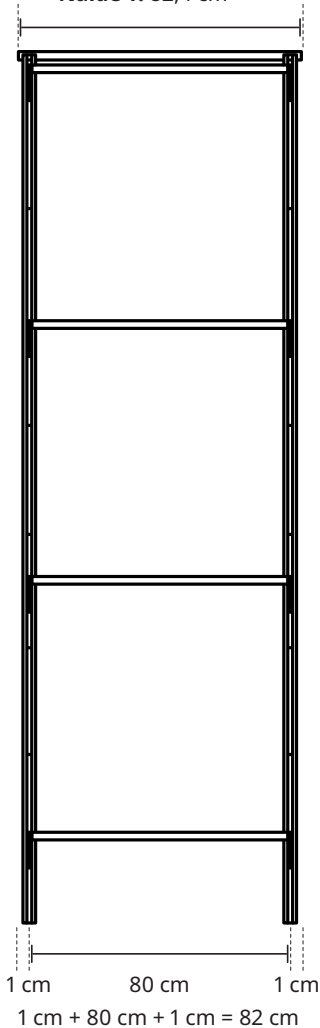

Kui sa mõõdad oma BOAXEL lahenduse laiust, pead arvestama paigaldussiini mõõtmetega. Paigaldussiinid on saadaval kolmes suurus: 62,4 cm, 82,4 cm ja 182,4 cm. Näiteks $82,4 + 82,4 + 82,4 = 247,2$ cm. Paigaldussiini saab soovi korral lõigata õigetes laiustesse.

Kui sa ei soovi paigaldussiini kasutada, pead liitma riiulite või muude sisude laiuse ning seejärel lisama lahenduse mõlemale küljele 1 cm. See vahemik on mõeldud püsttalade välimistele otsadele. Näiteks $1 + 80 + 80 + 80 + 1 = 242$ cm.

Sisude laius:

Kõik sisud on kahe laiusega, 60 cm ja 80 cm. (Kõikide funktsioonide nägemiseks vaata sisude peatükki).

Reguleeritavat riidepuutoru ja riiulit saab reguleerida vahemikus 20-30 cm.

Nipp!

Kui sa kasutad paigaldussiini, aseta sisu, näiteks riiul, püsttalade ülemistesse ja alumistesse otsadesse enne, kui sa selle seinale kinnitad. See aitab sul püsttalade vahel õiget vahemaad leida. Enne seinale kinnitamist kasuta vesiloodi, et kontrollida, kas kõik on sirge.

Nipp!

Kui sa plaanid võrkkorvi asetada oma lahenduse alumisse osasse, siis paiguta püsttalad põrandast 15 cm kõrgusele. See tagab, et sa saad oma võrkkorvi välja tõmmata, ilma et see põrandat puudutaks. Samuti aitab see sul oma seina kõrgust parimal viisil kasutada.

TÄHELEPANU!

Kui sa paigaldad seinale paigaldatavat BOAXEL lahendust, järgi püsttalade paigaldusjuhiseid, et tagada puurimisaukude õige omavaheline kaugus.

Näide 1: 82,4 cm