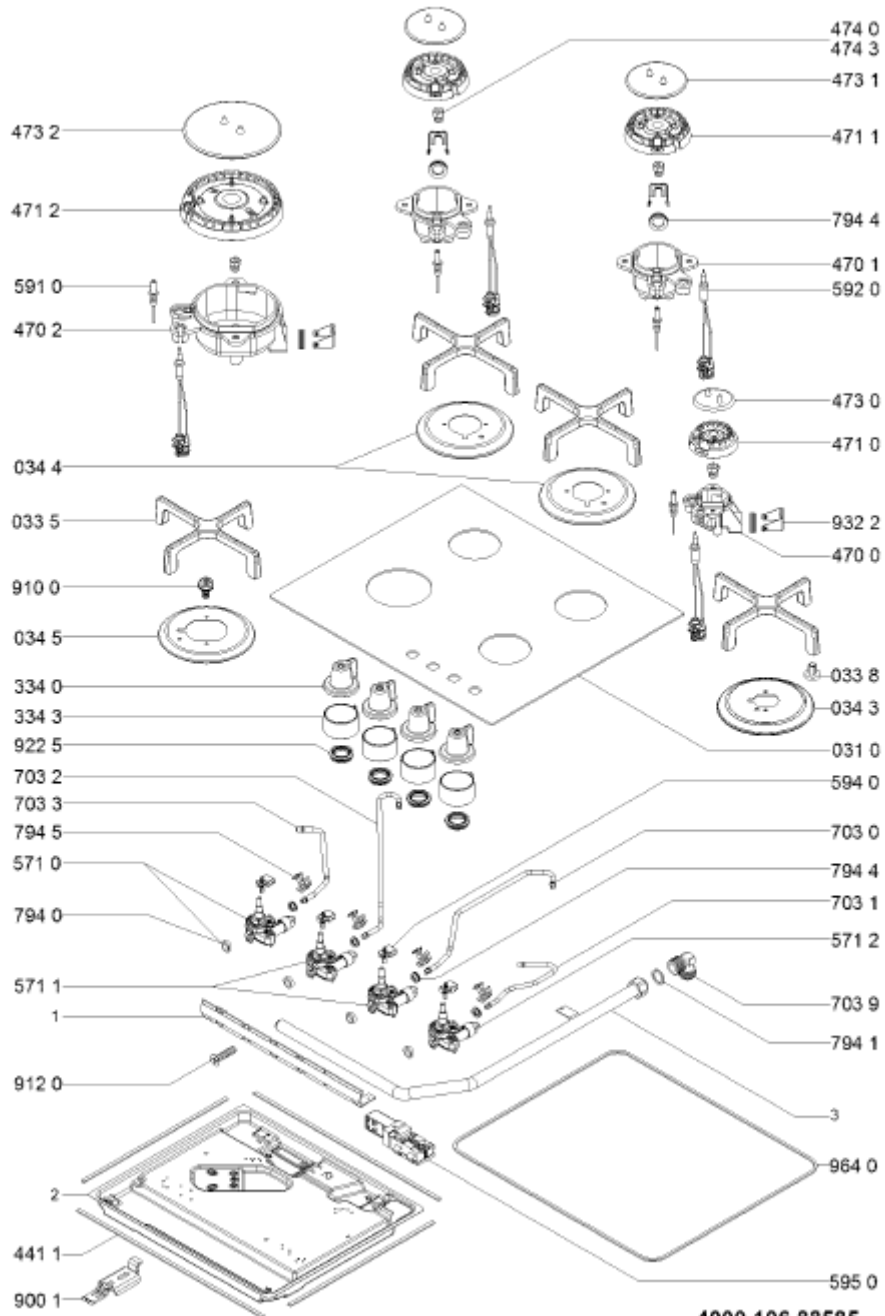

IKEA – LIVSGNISTA

002 780 69	LIVSGNISTA gas hob glass black NL
802 780 70	LIVSGNISTA gas hob glass black BEFR
802 780 65	LIVSGNISTA gas hob glass black ATDE
802 736 09	LIVSGNISTA gas hob glass black
602 780 66	LIVSGNISTA gas hob glass black HU (+PL)
402 780 67	LIVSGNISTA gas hob glass black CZRUSK
102 780 64	LIVSGNISTA gas hob glass black DKFINOSE

4000 106 88585