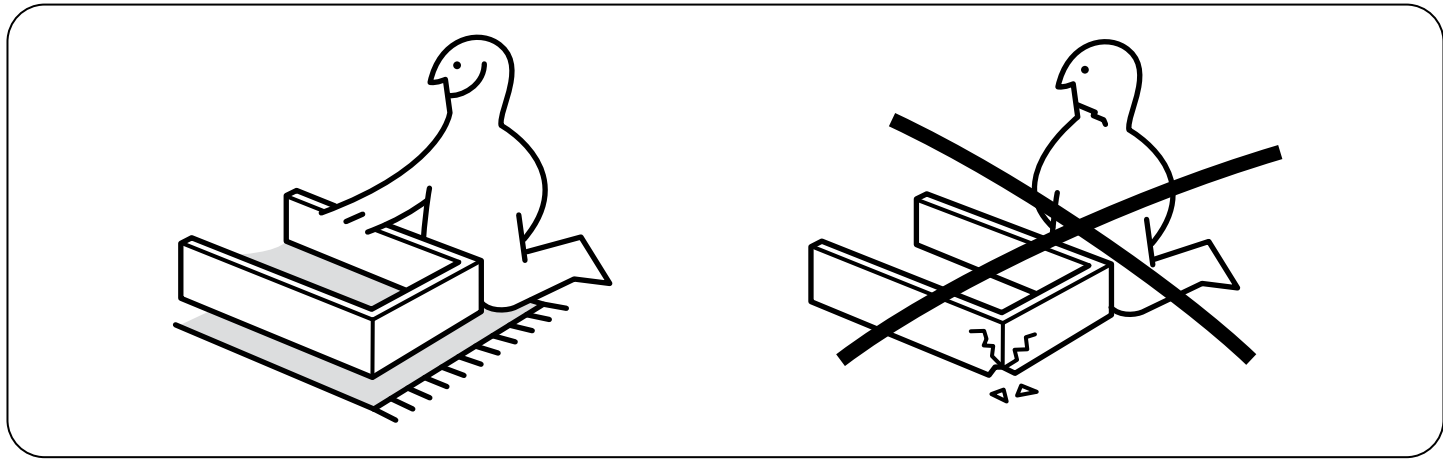

Bahasa Malaysia

AMARAN - Meja tidak kukuh - Jangan duduk di atas produk ini.

AMARAN - Meja tidak kukuh - Jangan letakkan objek berat di atas produk ini, beban maksimum pengilang 15 kg (33 lb)

عربي

تحذير - طاولة حساسة - لا تجلسي على المنتج.
تحذير - طاولة حساسة - لا تضعي أشياء ثقيلة على هذا المنتج.
الحمولة القصوى 15 كجم (33 رطلاً).

ไทย

คำเตือน: โต๊ะไม่เหมาะกับการรับน้ำหนักมาก ห้ามนั่งบนสินค้านี้
คำเตือน - โต๊ะไม่เหมาะกับการรับน้ำหนักมาก - ห้ามวางสิ่งของหนักลงบนสินค้านี้ น้ำหนักสูงสุดที่รองรับได้ 15 กก. (33 ปอนด์)