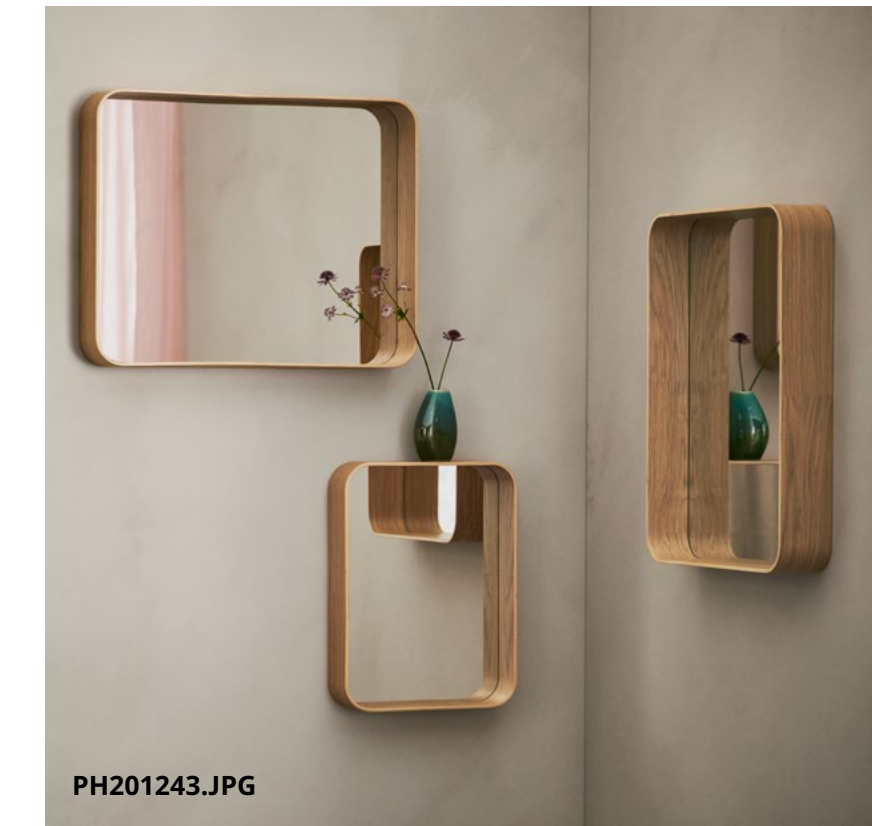

Harmonie v plochém balení

V ložnici se dějí různé věci, o tom si tu nemusíme vyprávět. Většina z nás se ale určitě shodne na tom, že je důležité, aby byla pohodlná, plná klidu a mohli jsme v ní nabrat síly. A jaro už je za rohem. Proto jsme se rozhodli začít sezonu s novým sortimentem barevných, hravých a krásných výrobků do ložnice.

Nové FÄLTGRÄSMOTT, povlečení na jednolůžko. 349,-. Barevná / květinový vzor. 405.873.48 **Nové PURRPINGLA, výrobek. 349,-.** Textil/běžová. 905.919.94 **Nové KUGGIS, krabice. 69,-.** Tmavě šedá a béžová. 405.862.35 **Nové DVÄRGSYREN, zrcadlo. 699,-.** 28 × 7 × 37 cm. Dubová dýha. 705.915.94 **Nové DVÄRGSYREN, zrcadlo. 999,-.** 40 × 8 × 50 cm. Dubová dýha. 305.915.91 **Nové BÄCKNATE, stolní lampa. 499,-.** Bílá. 905.834.99

Uspořádaná
ložnice nemusí
být jen ve snu