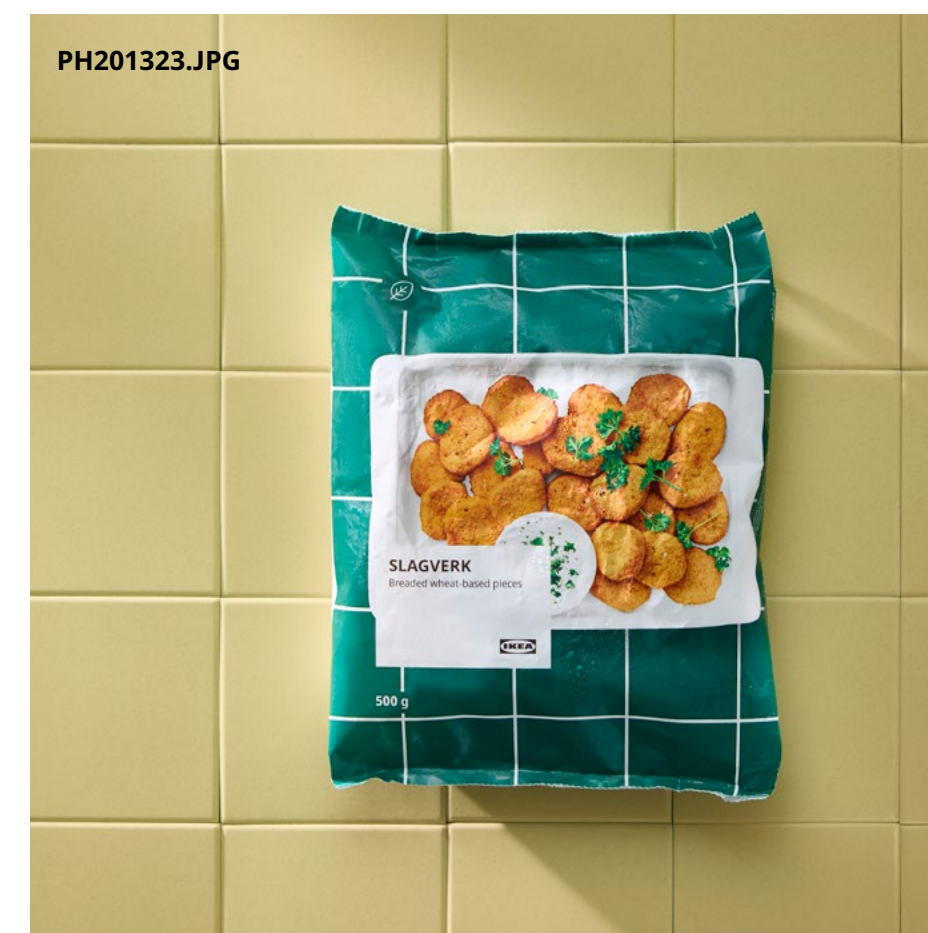

PH201290.JPG

PH201291.JPG

Nové ZEBRASÄV, závěsná lampa. 199,-. Hnědá/papír. 605.800.77
Nové ZEBRASÄV, závěsná lampa. 129,-. Bílá/plast. 105.224.81

Je na čase zasít nové myšlenky

Bezmasá strava není jen záložní plán. Právě naopak. V IKEA jsme si oblíbili bezmasé potraviny a od té doby nám v sortimentu přibývají. A co vy? Už jste si našli své oblíbené bezmasé jídlo? Pokud ne, měli byste vyzkoušet některý z našich nových výrobků. Ochutnejte!

SLAGVERK, obalované pšeničné kousky. 129,-, 500 g.
Zmrazené. 205.588.94

Přehled obsahu | Nové výrobky L3 FY25

PE947268.JPG

Nové GULDVÄVARE, ložní prádlo do dětské postýlky, 3 ks. 699,-. 100% bavlna. Design: Stina Lanneskog. Potah na přikrývku: 125 × 110 cm. Povlak na polštář: 55 × 35 cm. Prostěradlo: 120 × 60 cm. Tmavě žlutá / béžová. 305.302.82