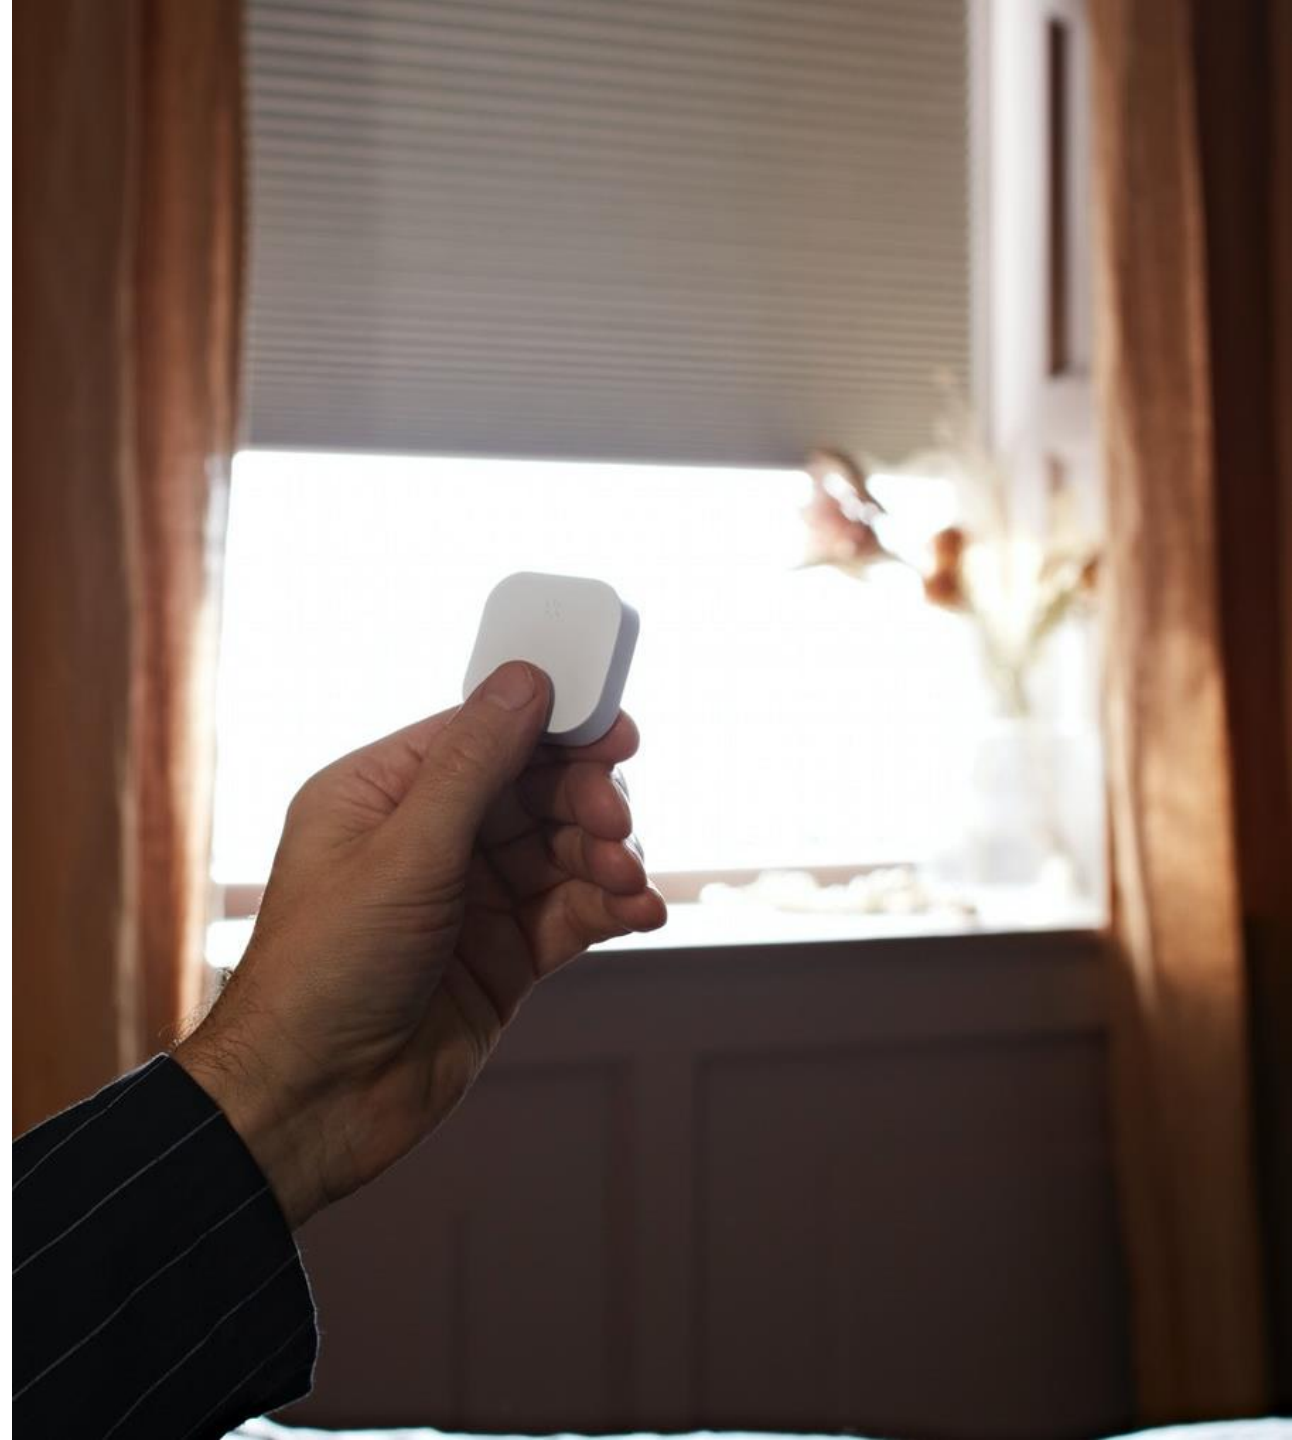

**Novinky pro chytrou
domácnost
duben 2022**

Dubnové novinky pro chytrou domácnost

V následujícím přehledu vám představíme dubnové novinky pro chytrou domácnost, které najdete v nabídce IKEA.

Seznámíte se s přenosnou lampou s bezdrátovým nabíjením BETTORP.

Rodina výrobků IKEA Home smart, kterou lze po připojení k bráně TRÅDFRI ovládat pomocí mobilní aplikace, se rozrostla o závěsnou lampu NYMÅNE a dvojici rolet na baterie TREDANSEN a PRAKTLYSING.

Bezdrátový reproduktor a lampa VAPPEBY pak přináší novou funkci Spotify Tap.

BETTORP

1 690,-

Přenosná lampa LED s bezdrátovým nabíjením, stmívatelná, světle zeleno-modrá

BETTORP jsou dva výrobky v jednom. Je to lampa LED i bezdrátová nabíjecí stanice. Světlo lampy můžete stmívat a snadno ji přesunete tam, kde je potřeba – k posteli, pohovce nebo na parapet.

Stmívatelná lampa poskytuje tři typy osvětlení – silné, střední a uklidňující.

Díky charakteristickému modernímu designu bude mobilní lampa LED BETTORP s bezdrátovým nabíjením poutat pozornost v každé domácnosti.