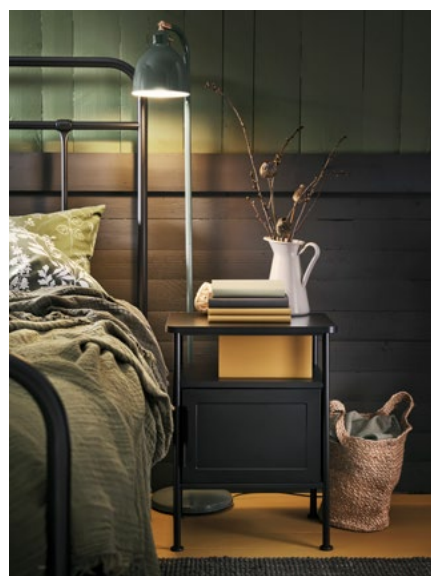

Nadechněte se zhluboka! Řítí se vlna **novinek.**