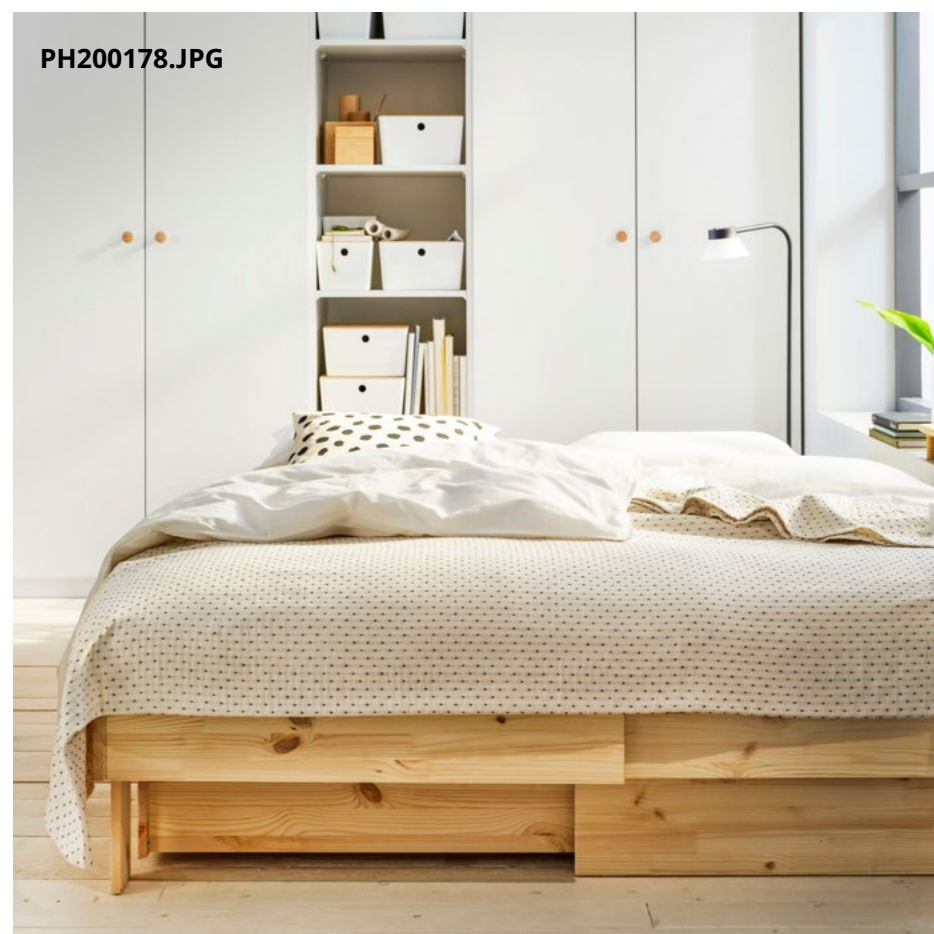

PH200178.JPG