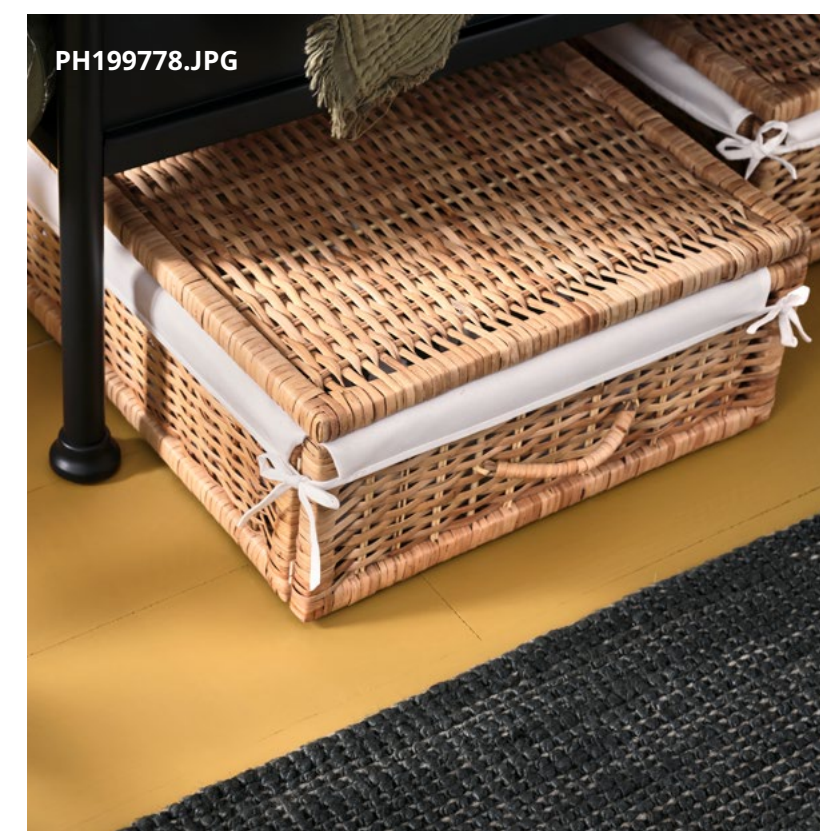

Dovolte si snění bez hranic!

Je pohodlný, útulný a inspirovaný přírodou. Tento nový sortiment jsme navrhli tak, aby byl váš podzim všechno, jen ne pochmurný a smutně šedivý. Dokonce jsme do něj zařadili pohotovostní šlofikový koš. Fanoušci méně poetického vyjadřování by ho možná označili jako ratanový koš, který se dokonale vejde pod postel.

Nové SLÄNGULDMAL, povlečení na jednolůžko. 349,- Zelená / květinový vzor 405.852.45
Nové STJÄRNÖ, rám postele. 6 090,- Antracitová 395.633.29 **TOLKNING, koš.** 799,- Ruční výroba, ratan 105.126.51 **Nové GRÄFJÄLLET, noční stolek.** 899,- Antracitová 205.702.21 **TOLKNING, závěsný koš.** 299,- Juta 705.126.48 **Nové KLIPPOXEL, pléd.** 499,- Krémová 705.846.21 **Nové ROTVECKLARE, povlak na polštář.** 99,- Šedozelená/bílá 005.850.49 **RÖDFLIK, stojací/čtecí lampa.** 799,- Šedozelená 905.635.71

Každý by měl mít svůj pohotovostní šlofikový koš