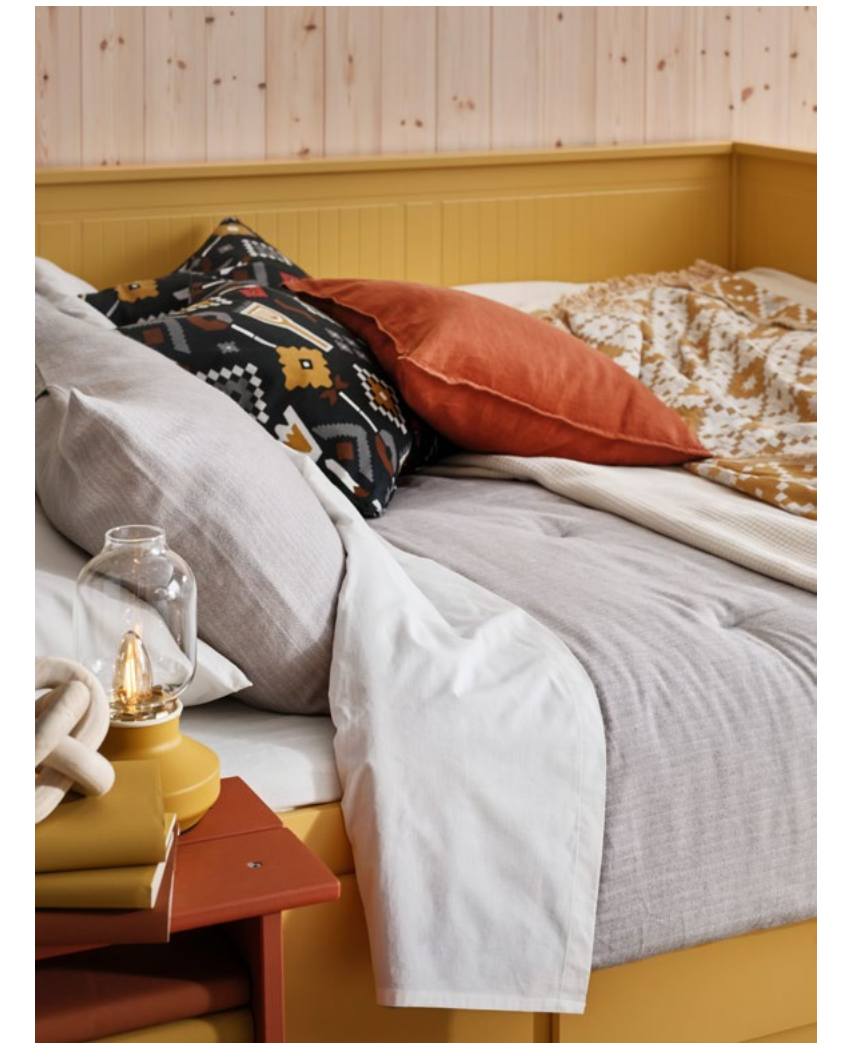

PE926530.JPG

**Nové INDIRA, přehoz na postel.**  
499,- 100% bavlna. Designérka:  
Anna Efvérlund. 249 × 264 cm.  
Přírodní / nebělená bavlna  
705.810.57

PH199744.JPG

PH199762.JPG

PH199748.JPG