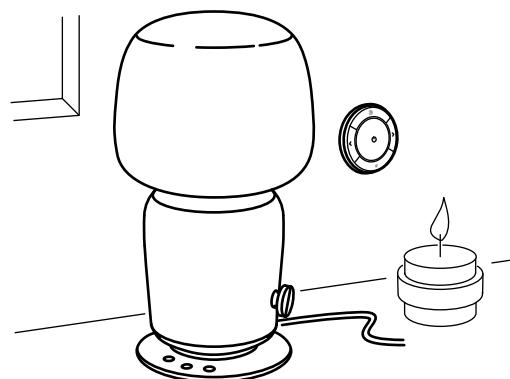

## Zapnutí/vypnutí světla.

Pokud chcete jednoduše zapínat a vypínat osvětlení pomocí tlačítka na boku stolní lampy s WiFi reproduktorem SYMFONISK, vyberte si žárovku RYET.

**Tato sestava: 4 789,-**

SYMFONISK, stolní lampa s WiFi reproduktorem, bílá	304.351.57	1 ks	<b>4 690,-</b>
<b>nebo</b>			
SYMFONISK, stolní lampa s WiFi reproduktorem, černá	103.575.89	1 ks	<b>4 690,-</b>
<b>Doplňte výrobky:</b>			
RYET, žárovka LED, E14, 400 lm, kulatá, opálově bílá, 2 ks	303.888.01	1 ks	<b>99,-</b>