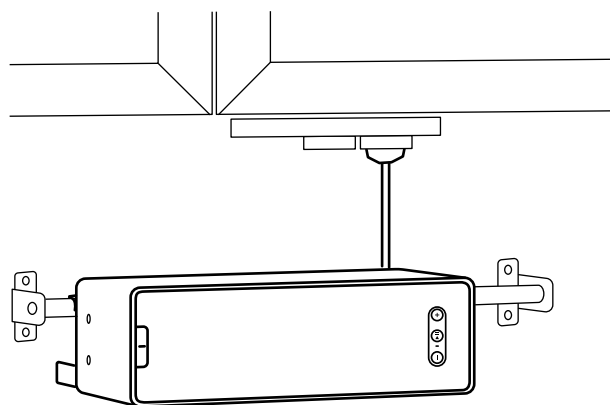

Pověste si reproduktor na tyč v kuchyni.

Zavěste policový reproduktor s WiFi SYMFONISK na kuchyňskou tyč KUNGSFORS a ušetříte drahocenné místo na pracovní desce. Háček na reproduktor SYMFONISK má měkký tlumivý materiál, který snižuje případné drnčení, když visí na tyči.

Tato sestava: 2 938,-

SYMFONISK, policový reproduktor s WiFi, bílý	304.352.04	1 ks	2 690,-
nebo			
SYMFONISK, policový reproduktor s WiFi, černý	503.575.54	1 ks	2 690,-
Doplňte výrobky:			
SYMFONISK, háček na reproduktor, černý	504.443.25	1 ks	149,-
KUNGSFORS, tyč, d. 56 cm. Nerezavějící ocel	403.349.16	1 ks	99,-