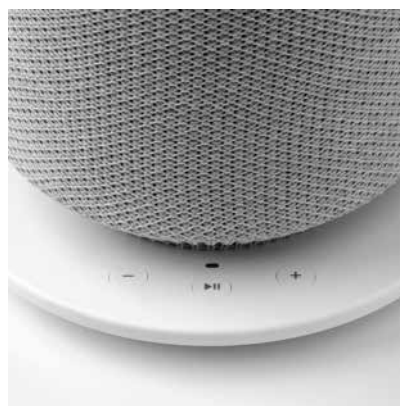

# SYMFONISK

WiFi reproduktor

Streamujte prostřednictvím WiFi. Reproduktor SYMFONISK je součástí bezdrátového hudebního systému Sonos, který dokáže naplnit každou místnost skvělým zvukem.

## SYMFONISK, policový reproduktor s WiFi.

Reproduktor můžete umístit vodorovně nebo svisle, nebo ho připevnit na zeď a používat jako praktickou polici. Pomůže vám co nejlépe využít prostor v místnosti, kterou zároveň naplní svým silným zvukem.