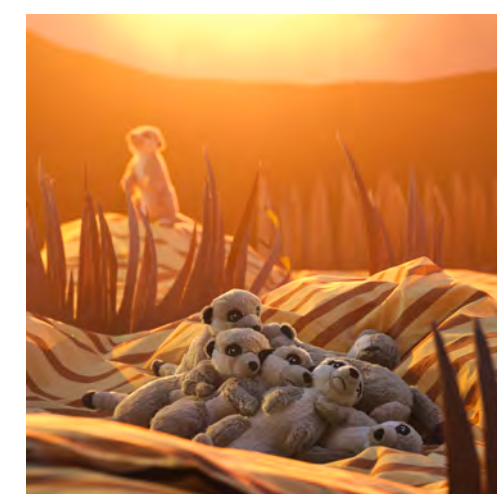

PH206133.JPG