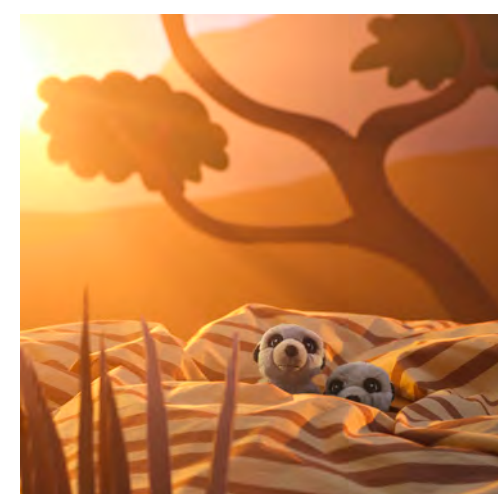

PH206142.JPG