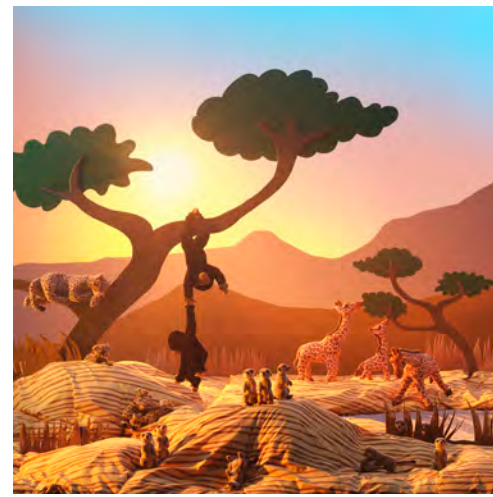

PH206128.JPG