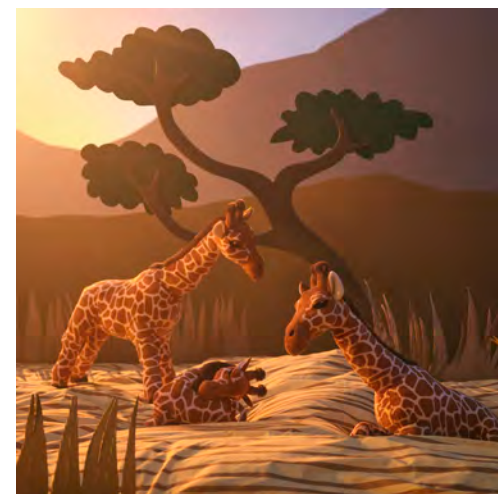

PH206130.JPG