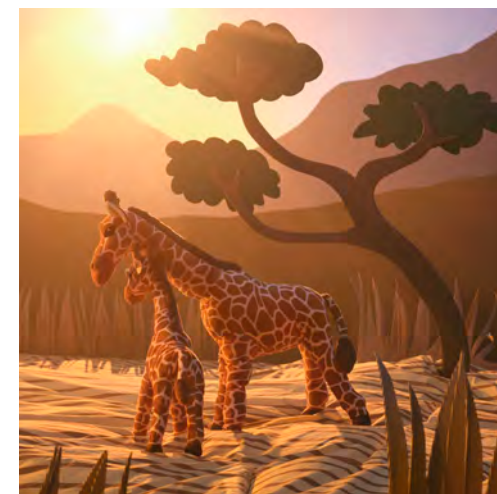

PH206140.JPG