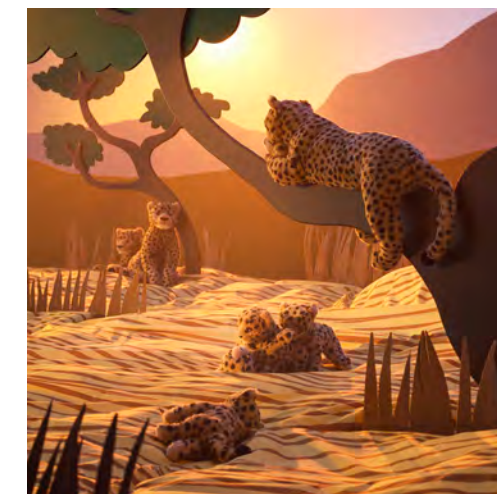

PH206132.JPG