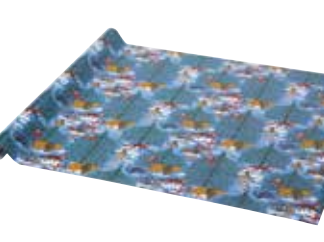

PE944170.JPG

Nouveau VINTERFINT.
Papier d'emballage. 1,99$. Papier. Designer: Cecilia Pettersson. L3xL0,7m. Motif animalier bleu. 405.772.69