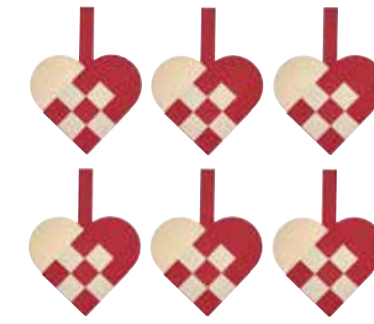

PE901693.JPG

Nouveau VINTERFINT.
Décoration de sapin de Noël. 1,49$/6 pièces. Papier blanchi sans chlore. L11xH10cm. Forme rouge/blanc. 105.784.87