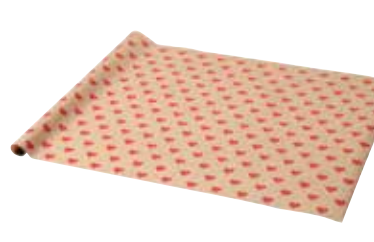

PE944176.JPG

Nouveau VINTERFINT.
Papier d'emballage. 1,99$. Papier non blanchi. Designer: Cecilia Pettersson. L3xL0,7m. Motif cœur brun. 105.772.61