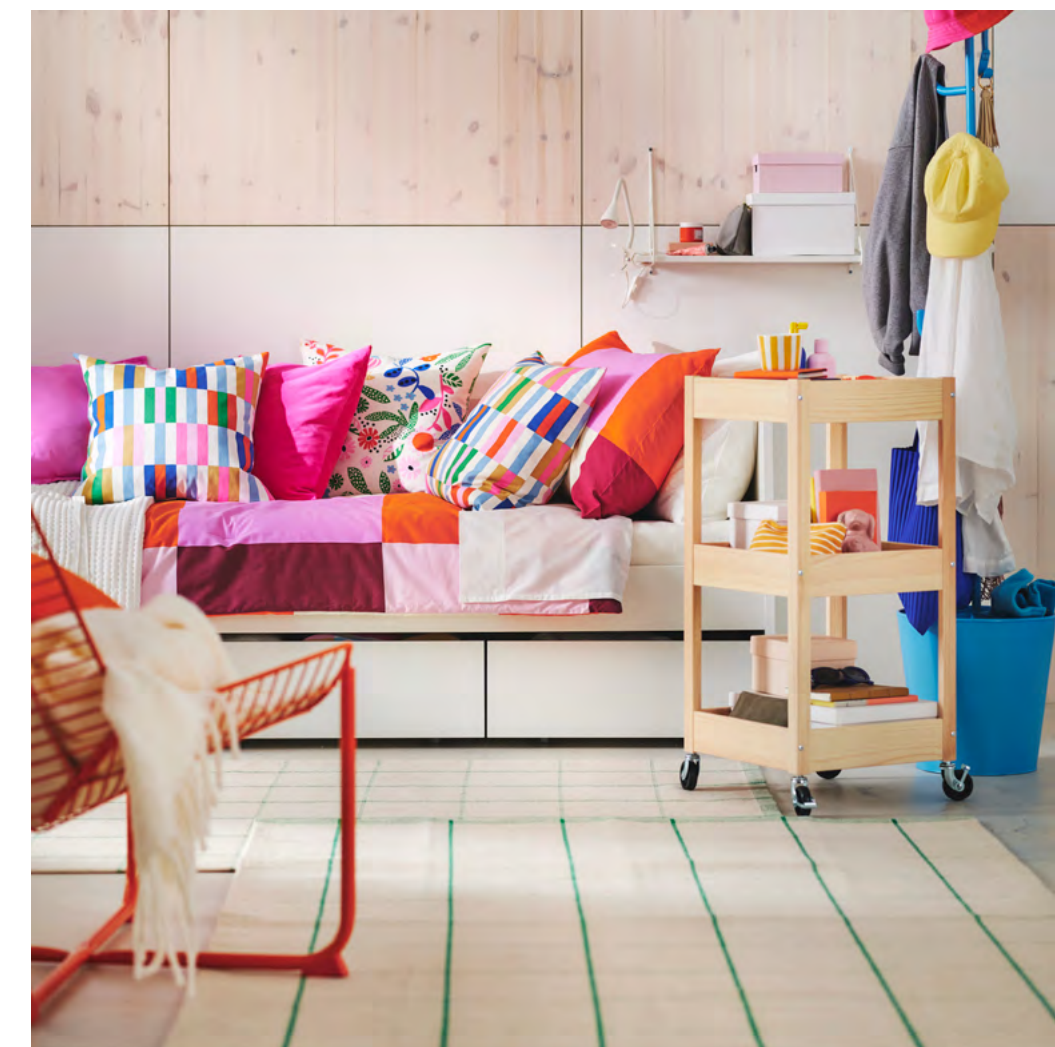

PE931460.JPG

**DVALA sheet set, twin**  
**\$24.99** 100% cotton. Fitted  
sheet W97xL189cm. Pillow  
case W76xL51cm. Sheet  
W173xL264cm. White 505.775.32

PH202876.JPG

PH202882.JPG

Product overview | April 2025