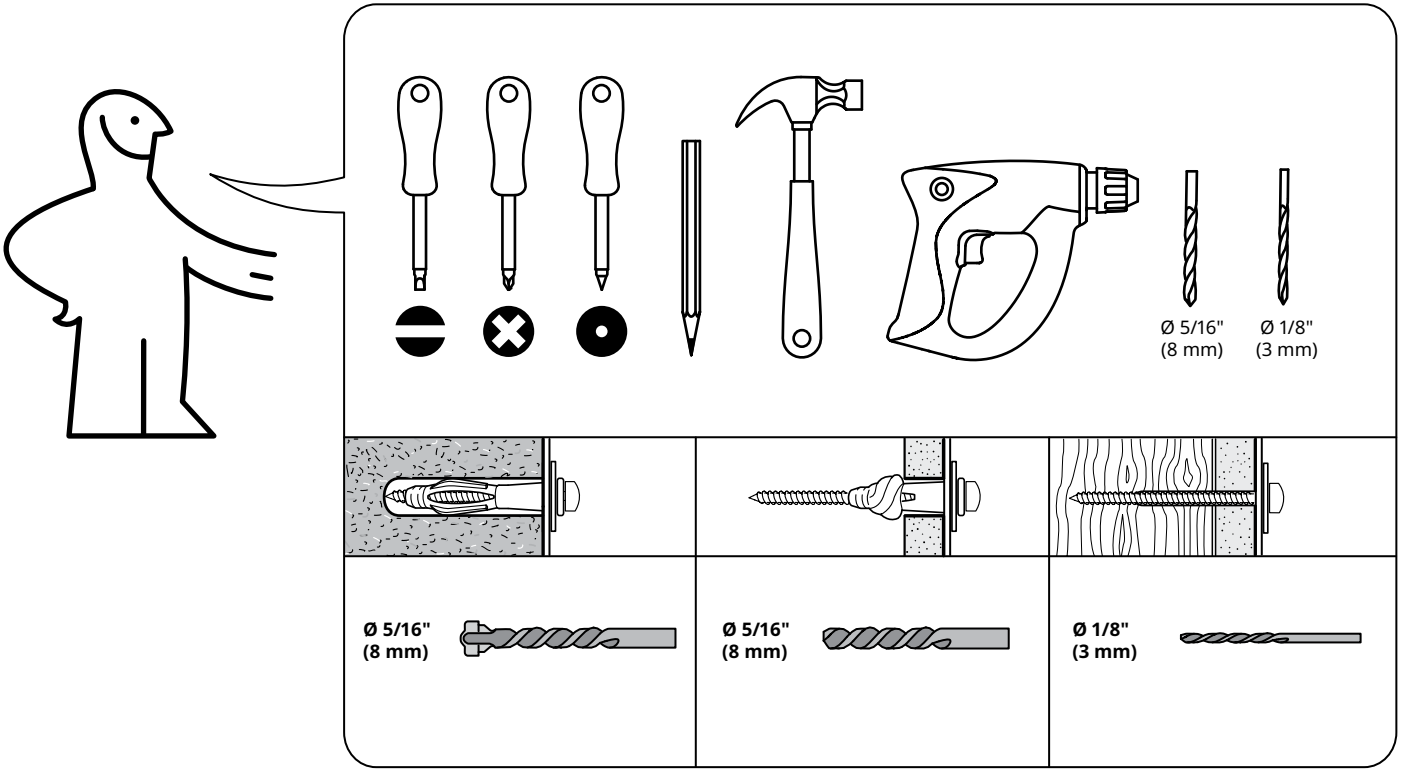

GODISHUS

Design and Quality
IKEA of Sweden

English

WARNING!

Children have died from furniture tipover.

To reduce the risk of furniture tipover:

- ALWAYS install anti-tip device provided.
- NEVER put a TV on this product.
- NEVER allow children to stand, climb, or hang on any drawers, doors, or shelves.
- NEVER open more than one drawer at a time.
- Place heaviest items in the lowest drawers.
- Read and follow each step of the instruction carefully.

Français

AVERTISSEMENT !

Des enfants sont morts suite au basculement d'un meuble.

Afin de limiter le risque de basculement d'un meuble :

- TOUJOURS utiliser le système anti-basculement fourni.
- NE JAMAIS installer de TV sur ce produit.
- NE JAMAIS laisser d'enfants se tenir debout sur quelque tiroir, porte ou étagère que ce soit, y grimper ou s'y suspendre.
- NE JAMAIS ouvrir plus d'un tiroir à la fois.
- Placer les choses les plus lourdes dans les tiroirs du bas.
- Lire et suivre attentivement toutes les étapes de la notice de montage.

Español

ADVERTENCIA.

Han muerto niños por el vuelco de muebles

Para limitar el riesgo de vuelco de los muebles:

- Instala SIEMPRE el dispositivo antivuelco que se suministra.
- No pongas NUNCA un televisor encima de este producto.
- No permitas NUNCA que los niños se pongan de pie, trepen o se cuelguen de los cajones, puertas o baldas.
- No abras NUNCA más de un cajón a la vez.
- Mete los objetos más pesados en los cajones inferiores.
- Lee y sigue cada paso de las instrucciones cuidadosamente.