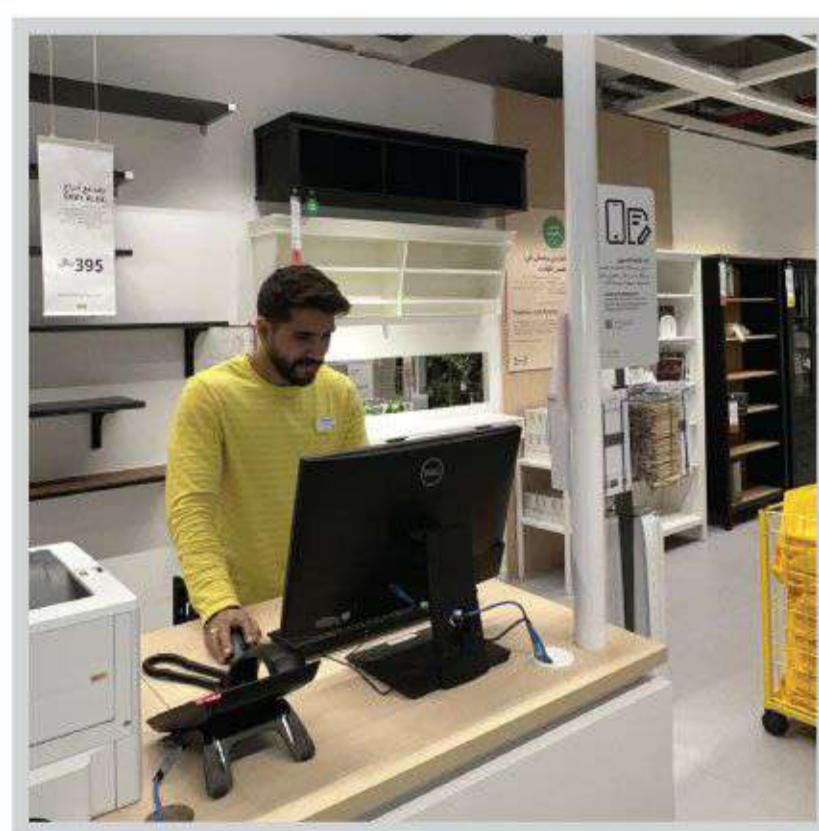

تعرف على كيفية استلام مشترياتك

Know more about how you
can receive your order

تعني ان المنتج متوفر
بالمكان المذكور بالبطاقة
Red tag means that the
product is available in the
area mentioned on the tag

البطاقة الحمراء

تعني ان المنتج متوفر
في منطقة الخدمة الذاتية
It means that the product
is available In
the self-serve furniture area

البطاقة الحمراء

تعني تواصل مع الموظف
لمعلومات اكثر عن المنتج
Yellow tag means Contact
staff for more information
about the product